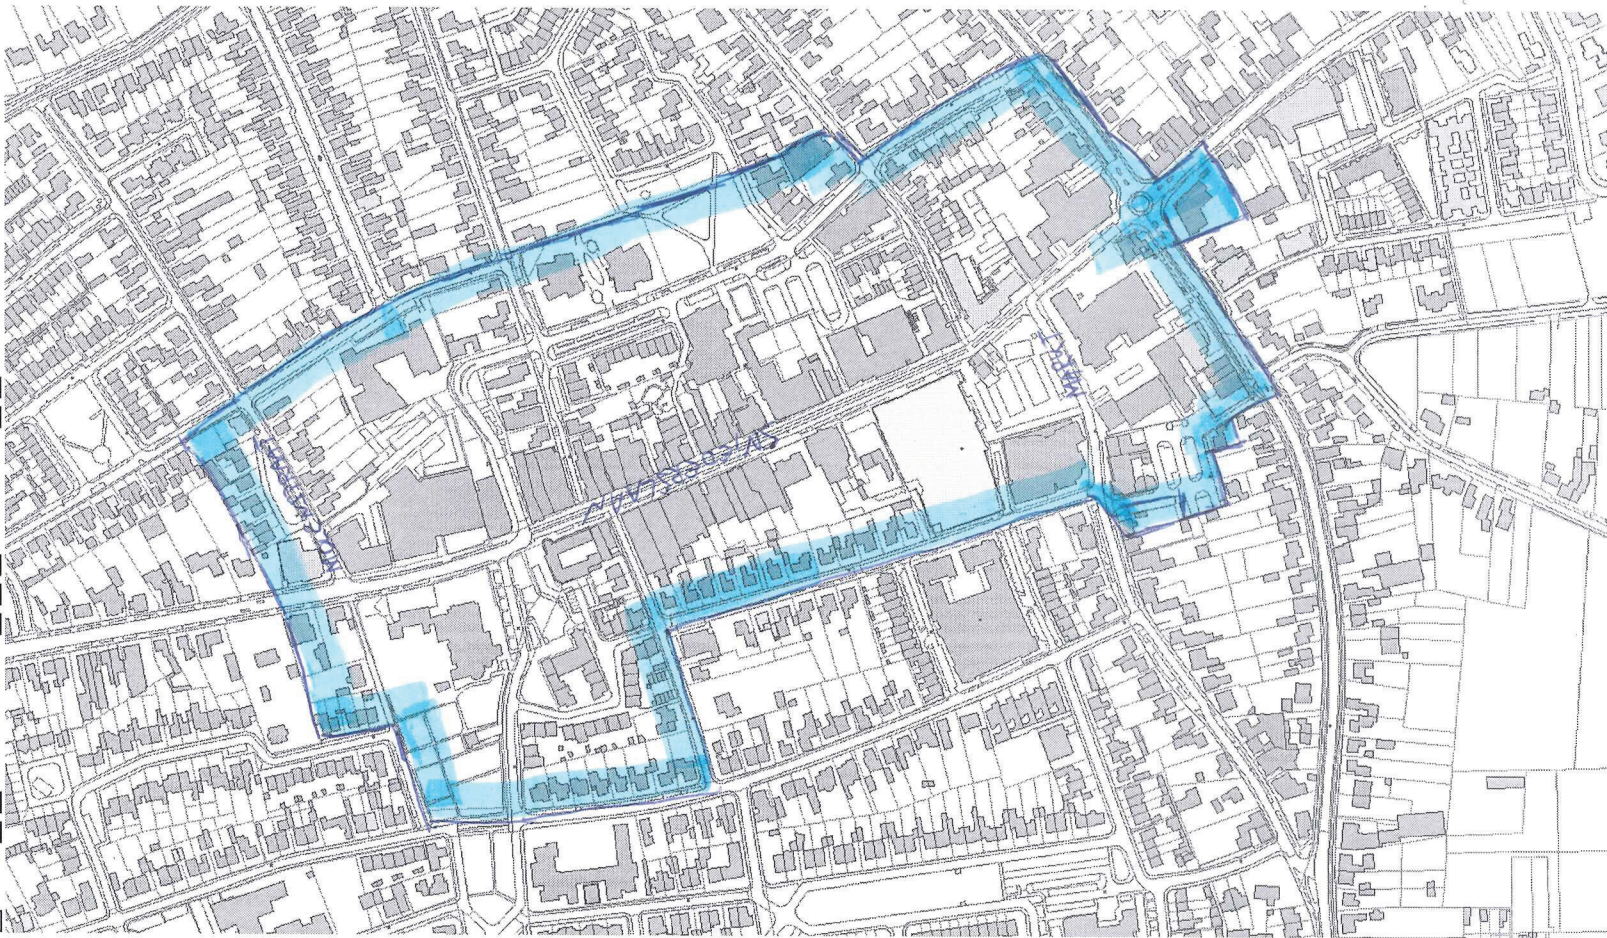

*Bijlage III*

Aan dit uittreksel mogen geen maten worden ontleend.

*Plangebied 'Blaas' Centrum*

Schaal 1:5000

Datum: 7 februari 2011

- Cyclorama
- Cyclorama 2009
- Cyclorama 2006
- GBKN
- BAG Algemeen
- Geselecteerde adressen
- Adres (naamgeving uitgegeven)
- Openbare ruimte (naamgeving uitgegeven)
- Woonplaats aangewezen
- BAG Verblijfsobjecten
- BAG Panden
- Kadaster
- Gemeentegrens
- Perceelnummers
- Bijlijnen
- Percelen
- Bodeminformatie
- Rasterkaarten
- Luchtfoto april 2009
- Luchtfoto april 2008
- Luchtfoto maart 2007
- Luchtfoto's april 2002
- Overzichtskaart