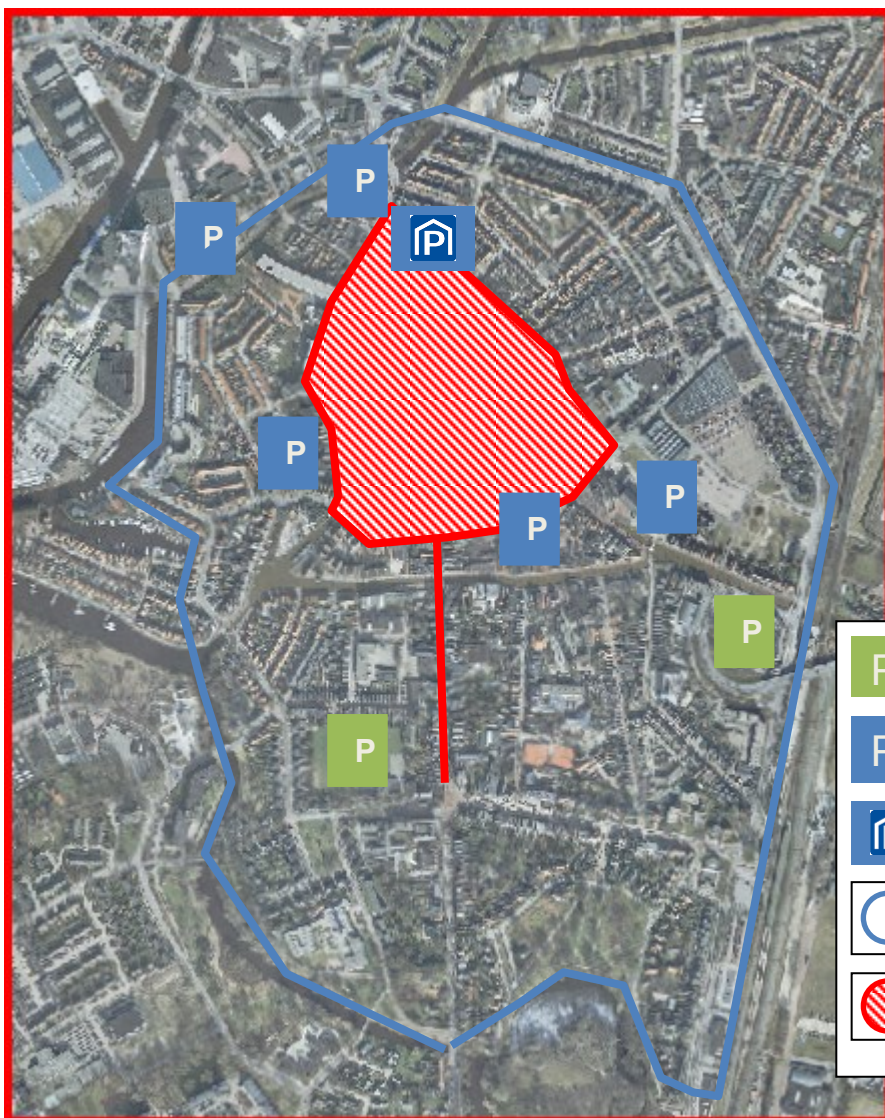

Kaart behorende bij de Verordening parkeerbelastingen

	€ 0,70 p/u	€ 2,50 p/d
	€ 1,35 p/u	€ 5,00 p/d
	€ 1,35 p/u	€ 6,50 p/d
	€ 1,35 p/u	max. 2 uur
	€ 1,70 p/u	max. 2 uur