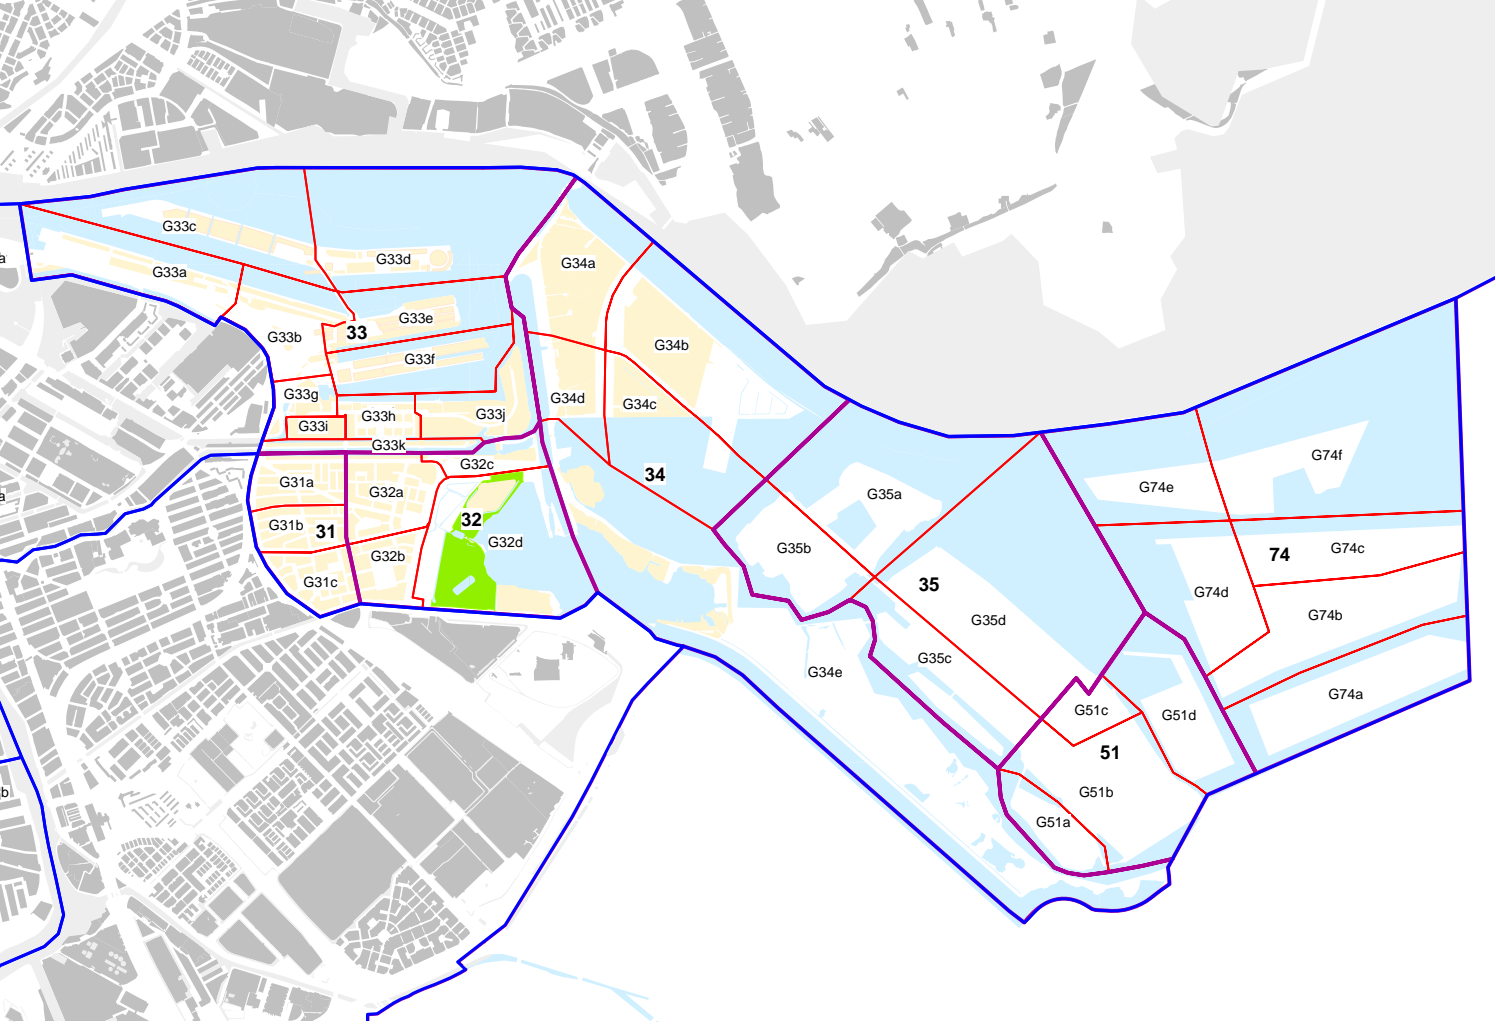

Kaartbijlage, behorende bij artikel 1 van de Verordening op de stadsdelen

Amsterdam verdeeld in 14 stadsdelen

**Buurtindelingskaart Amsterdam
stadsdeel A Amsterdam-Centrum
(verdeeld in 10 buurtcombinaties en 67 buurten)**

**Buurtindelingskaart Amsterdam
stadsdeel C Westerpark
(verdeeld in 3 buurtcombinaties en 23 buurten)**

**Buurtindelingskaart Amsterdam
stadsdeel D Oud-West
(verdeeld in 6 buurtcombinaties en 13 buurten)**

**Buurtindelingskaart Amsterdam
stadsdeel G Zeeburg
(verdeeld in 7 buurtcombinaties en 37 buurten)**

**Buurtindelingskaart Amsterdam
stadsdeel H Bos en Lommer
(verdeeld in 4 buurtcombinaties en 12 buurten)**

**Buurtindelingskaart Amsterdam
stadsdeel P Geuzenveld-Slotermeer
(verdeeld in 5 buurtcombinaties en 17 buurten)**

**Buurtindelingskaart Amsterdam
stadsdeel Q Osdorp
(verdeeld in 5 buurtcombinaties en 18 buurten)**