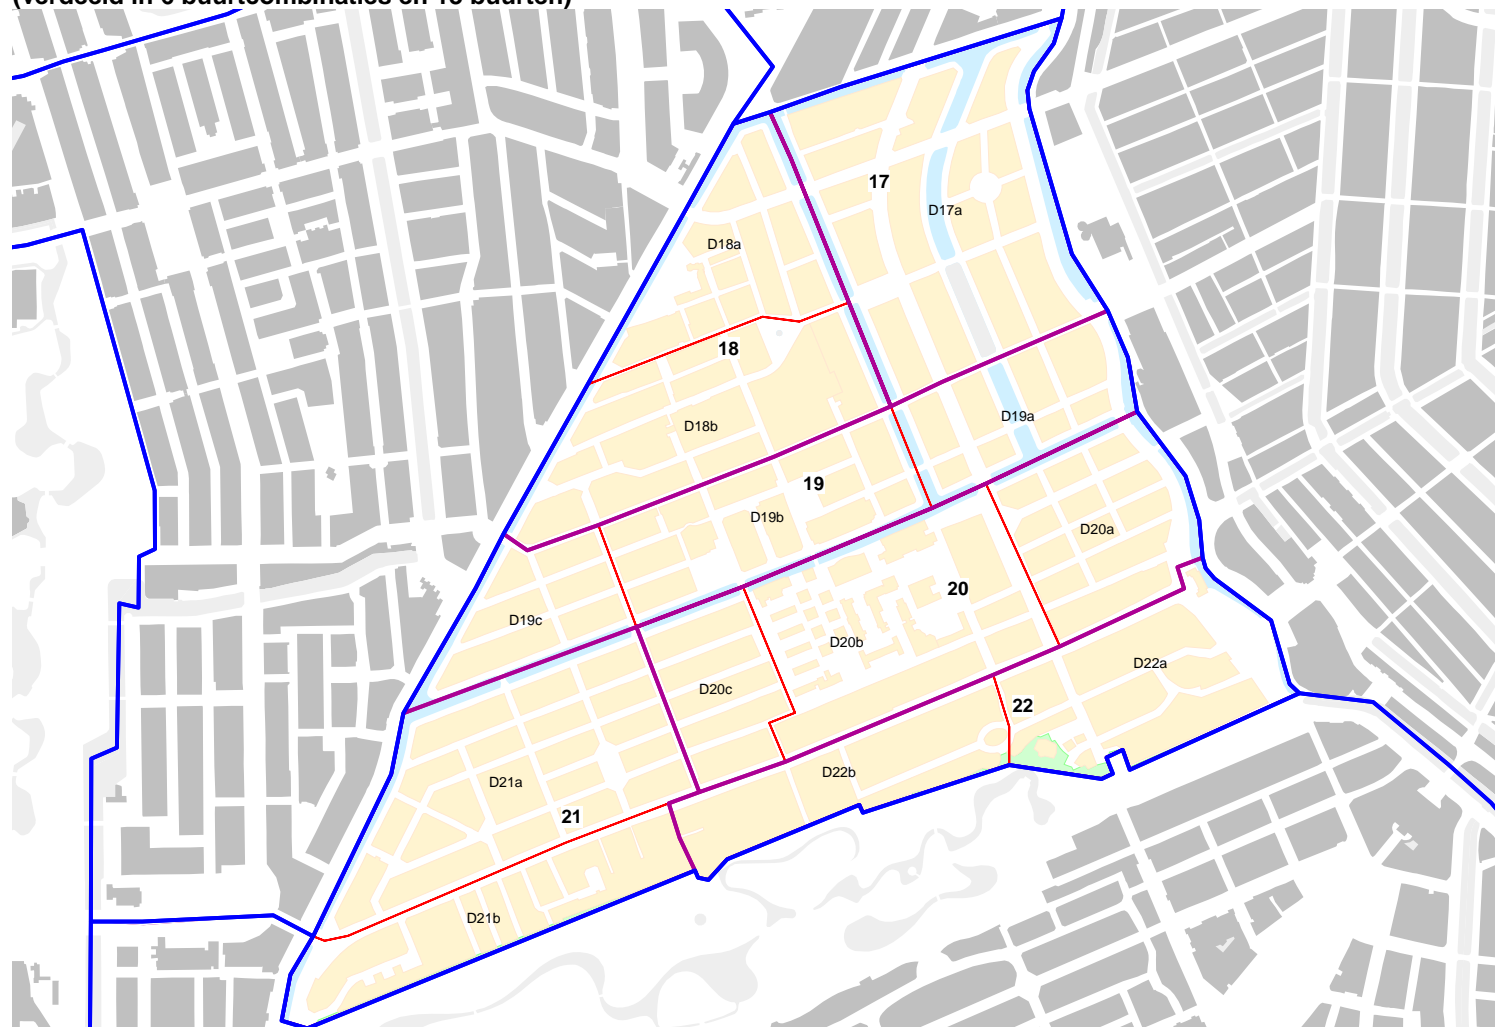

Kaartbijlage, behorende bij artikel 1 van de Verordening op de stadsdelen

Amsterdam verdeeld in 14 stadsdelen

**Buurtindelingskaart Amsterdam
stadsdeel A Amsterdam-Centrum
(verdeeld in 10 buurtcombinaties en 67 buurten)**

**Buurtindelingskaart Amsterdam
stadsdeel C Westerpark
(verdeeld in 3 buurtcombinaties en 23 buurten)**

**Buurtindelingskaart Amsterdam
stadsdeel D Oud-West
(verdeeld in 6 buurtcombinaties en 13 buurten)**

**Buurtindelingskaart Amsterdam
stadsdeel G Zeeburg
(verdeeld in 7 buurtcombinaties en 37 buurten)**

**Buurtindelingskaart Amsterdam
stadsdeel H Bos en Lommer
(verdeeld in 4 buurtcombinaties en 12 buurten)**

**Buurtindelingskaart Amsterdam
stadsdeel P Geuzenveld-Slotermeer
(verdeeld in 5 buurtcombinaties en 17 buurten)**

**Buurtindelingskaart Amsterdam
stadsdeel Q Osdorp
(verdeeld in 5 buurtcombinaties en 18 buurten)**