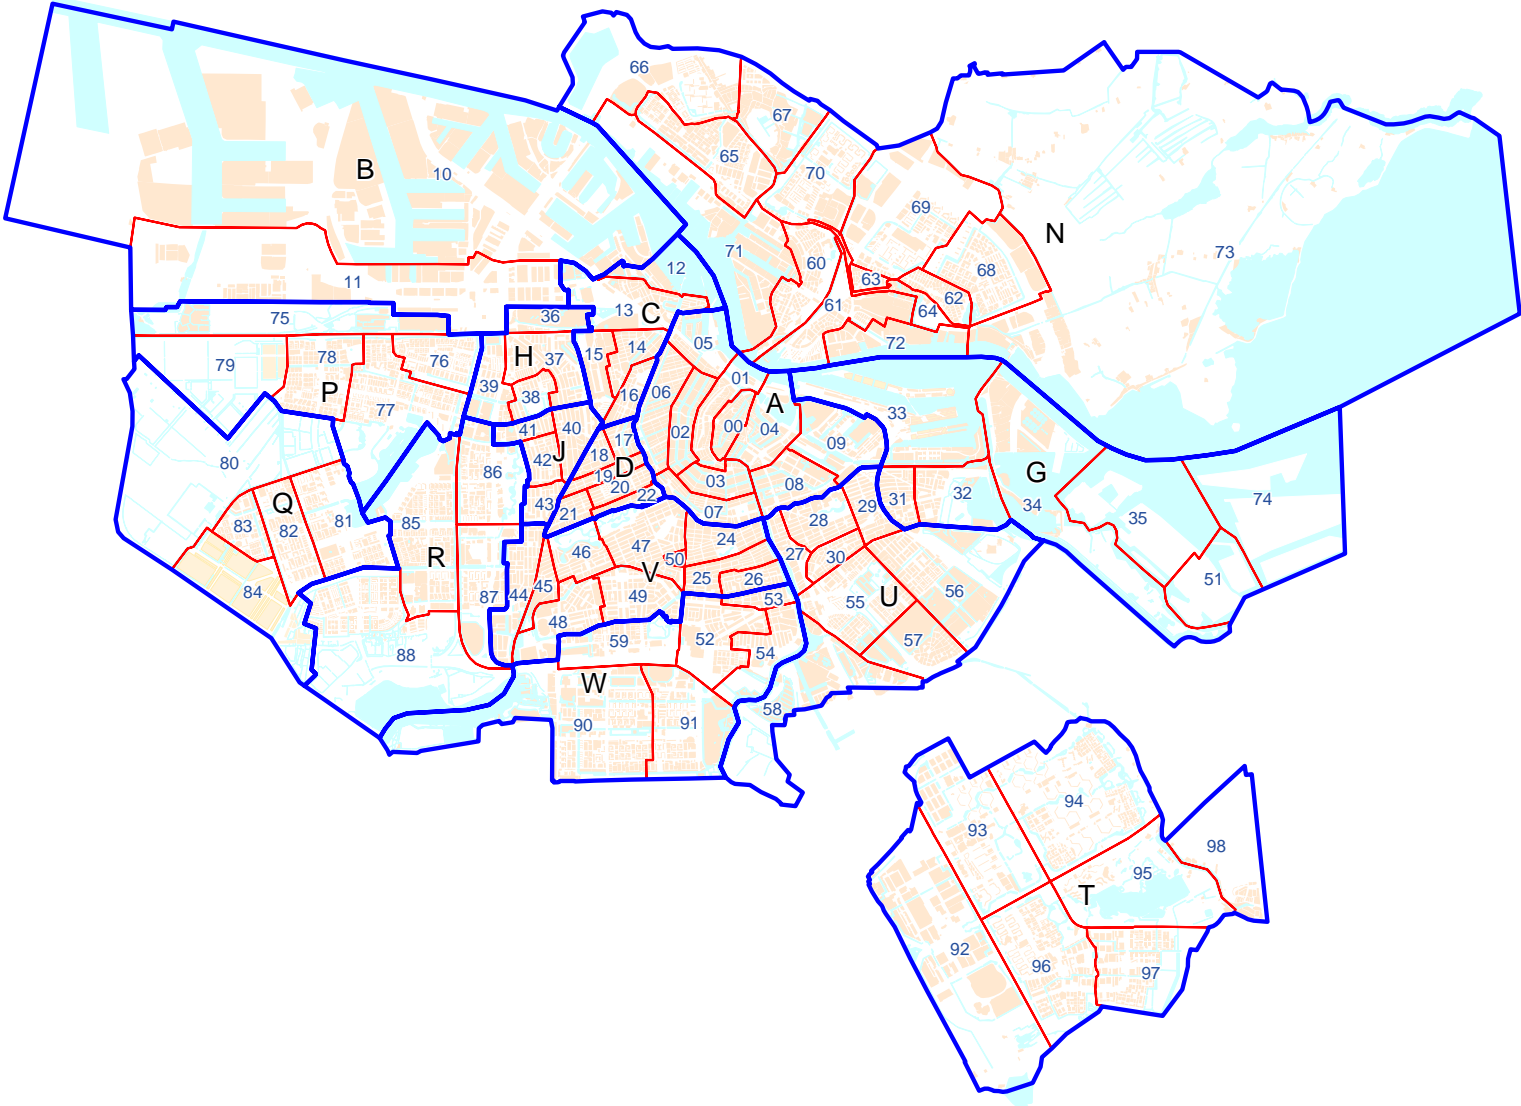

Kaartbijlage, behorende bij artikel 1 van de Verordening op de stadsdelen

Amsterdam verdeeld in 14 stadsdelen

**Buurtindelingskaart Amsterdam
stadsdeel A Amsterdam-Centrum
(verdeeld in 10 buurtcombinaties en 67 buurten)**

**Buurtindelingskaart Amsterdam
stadsdeel C Westerpark
(verdeeld in 3 buurtcombinaties en 23 buurten)**

**Buurtindelingskaart Amsterdam
stadsdeel D Oud-West
(verdeeld in 6 buurtcombinaties en 13 buurten)**

**Buurtindelingskaart Amsterdam
stadsdeel G Zeeburg
(verdeeld in 7 buurtcombinaties en 37 buurten)**

**Buurtindelingskaart Amsterdam
stadsdeel H Bos en Lommer
(verdeeld in 4 buurtcombinaties en 12 buurten)**

**Buurtindelingskaart Amsterdam
stadsdeel P Geuzenveld-Slotermeer
(verdeeld in 5 buurtcombinaties en 17 buurten)**

**Buurtindelingskaart Amsterdam
stadsdeel Q Osdorp
(verdeeld in 5 buurtcombinaties en 18 buurten)**