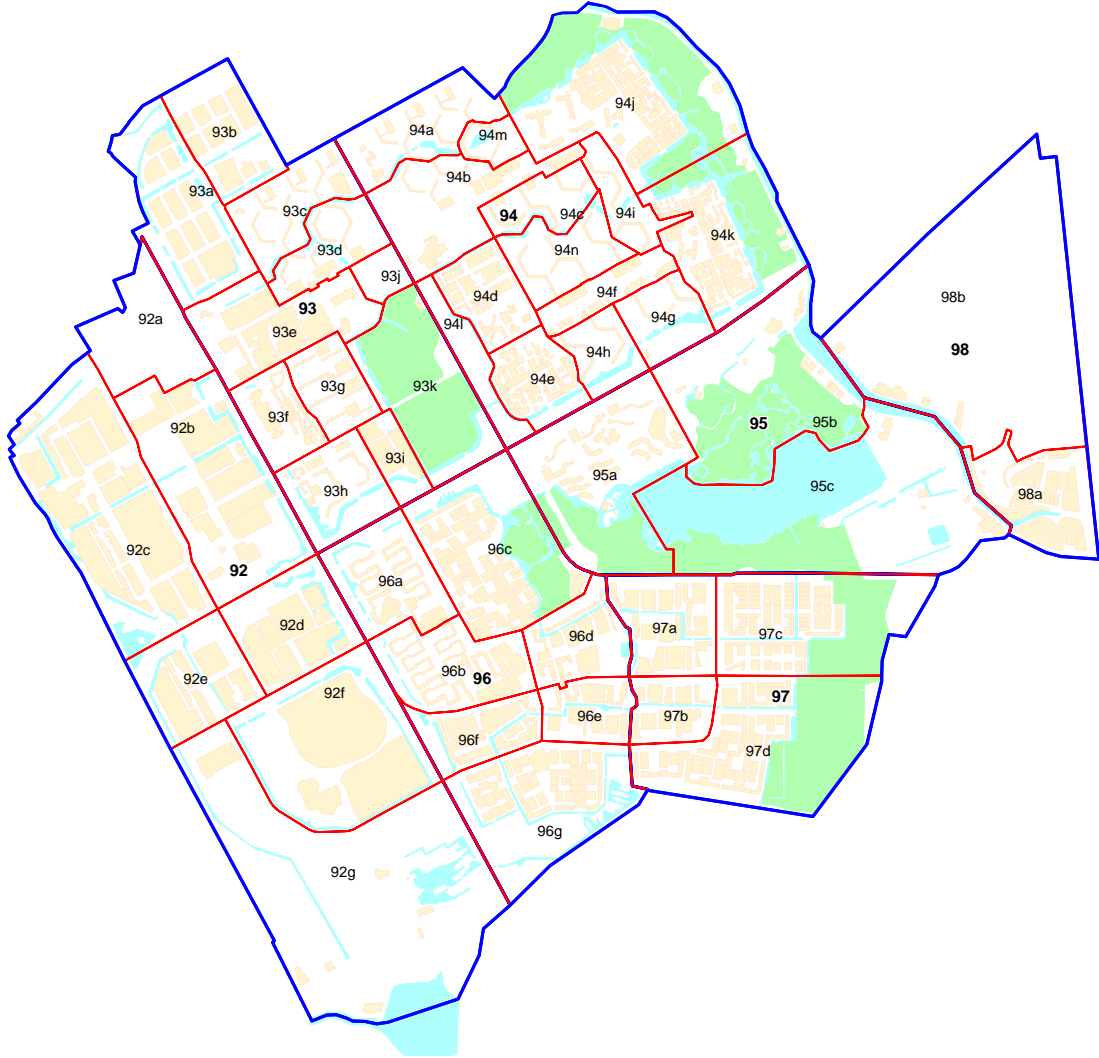

Kaartbijlage, behorende bij artikel 1 van de Verordening op de stadsdelen

Amsterdam verdeeld in 14 stadsdelen

**Buurtindelingskaart Amsterdam
stadsdeel A Amsterdam-Centrum
(verdeeld in 10 buurtcombinaties en 67 buurten)**

**Buurtindelingskaart Amsterdam
stadsdeel J De Baarsjes
(verdeeld in 4 buurtcombinaties en 17 buurten)**

**Buurtindelingskaart Amsterdam
stadsdeel N Amsterdam-Noord
(verdeeld in 14 buurtcombinaties en 63 buurten)**

**Buurtindelingskaart Amsterdam
stadsdeel P Geuzenveld-Slotermeer
(verdeeld in 5 buurtcombinaties en 17 buurten)**

**Buurtindelingskaart Amsterdam
stadsdeel Q Osdorp
(verdeeld in 5 buurtcombinaties en 18 buurten)**

**Buurtindelingskaart Amsterdam
stadsdeel R Slotervaart
(verdeeld in 4 buurtcombinaties en 28 buurten)**

**Buurtindelingskaart Amsterdam
stadsdeel T Zuidoost
(verdeeld in 7 buurtcombinaties en 48 buurten).**