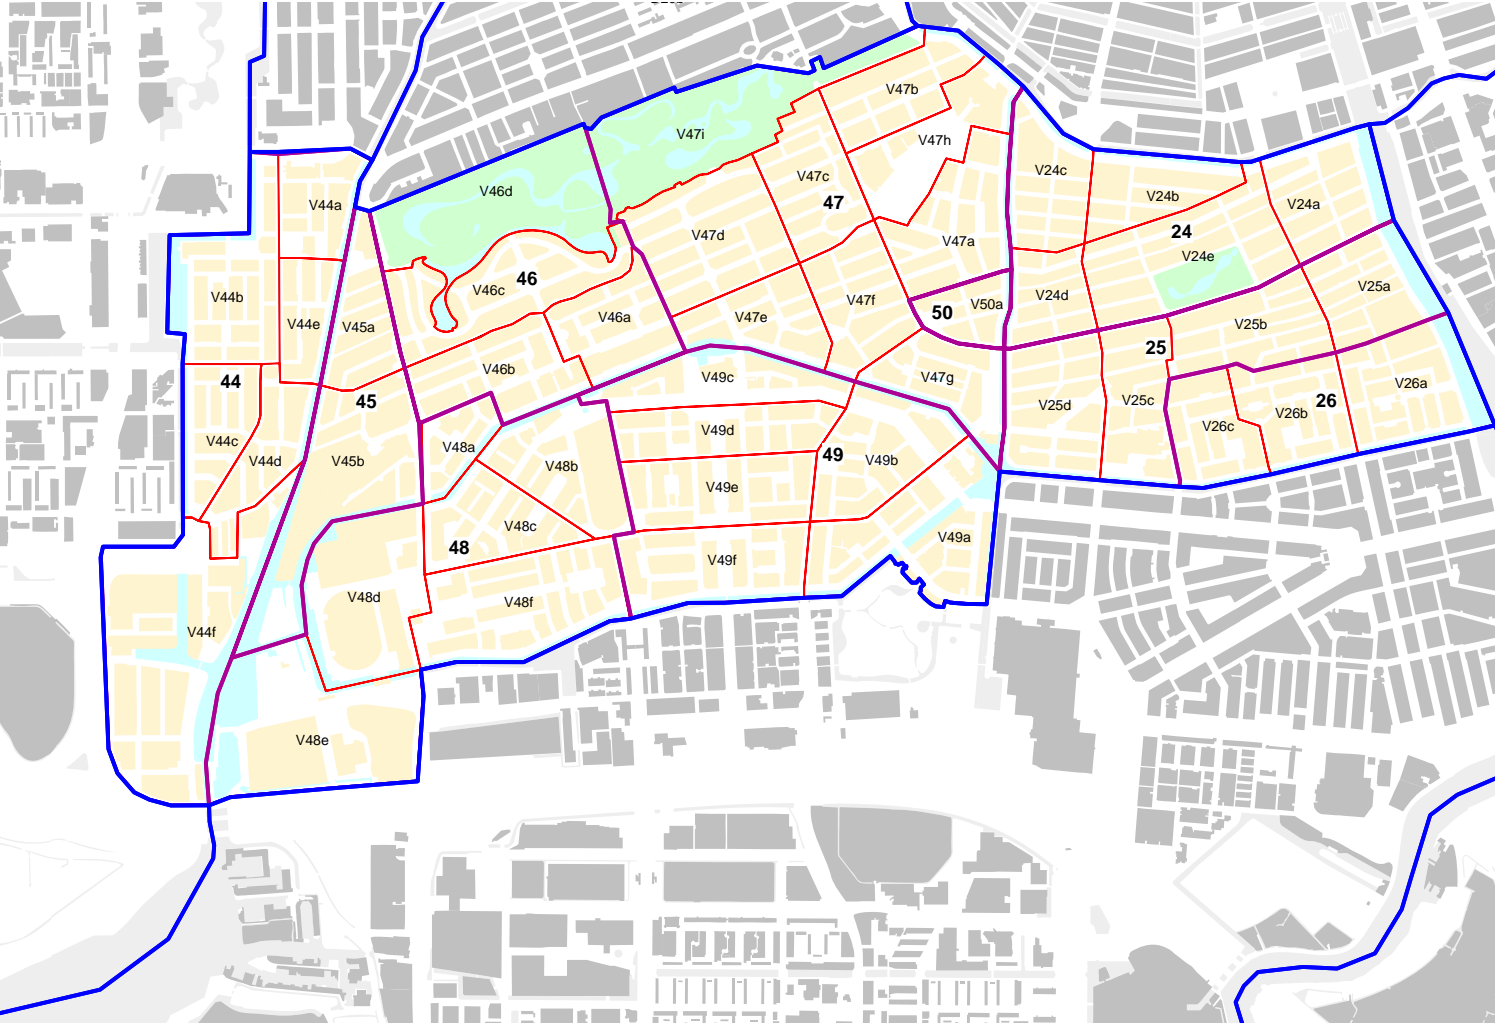

**Buurtindelingskaart Amsterdam
stadsdeel P Geuzenveld-Slotermeer
(verdeeld in 5 buurtcombinaties en 17 buurten)**

**Buurtindelingskaart Amsterdam
stadsdeel Q Osdorp
(verdeeld in 5 buurtcombinaties en 18 buurten)**

**Buurtindelingskaart Amsterdam
stadsdeel R Slotervaart
(verdeeld in 4 buurtcombinaties en 28 buurten)**

**Buurtindelingskaart Amsterdam
stadsdeel T Zuidoost
(verdeeld in 7 buurtcombinaties en 48 buurten).**

**Buurtindelingskaart Amsterdam
stadsdeel U Oost/Watergraafsmeer
(verdeeld in 9 buurtcombinaties en 38 buurten)**

**Buurtindelingskaart Amsterdam
stadsdeel V Oud Zuid
(verdeeld in 10 buurtcombinaties en 46 buurten)**

**Buurtindelingskaart Amsterdam
stadsdeel W ZuiderAmstel
(verdeeld in 6 buurtcombinaties en 29 buurten)**