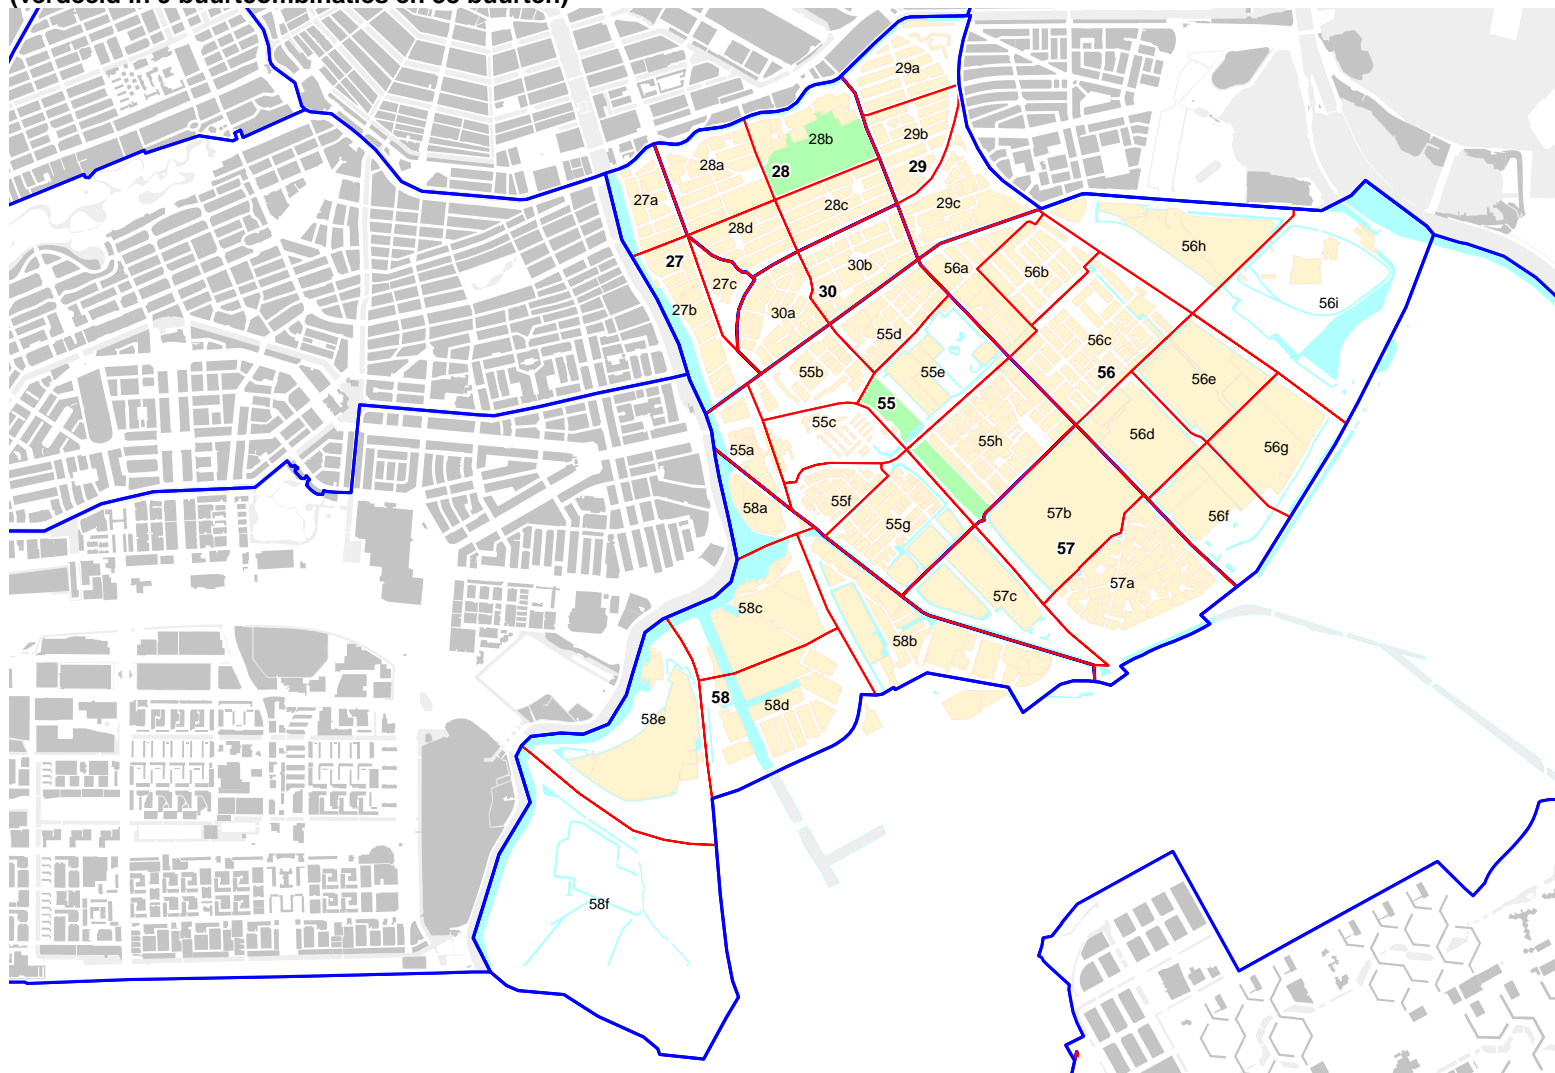

**Buurtindelingskaart Amsterdam
stadsdeel U Oost/Watergraafsmeer
(verdeeld in 9 buurtcombinaties en 38 buurten)**