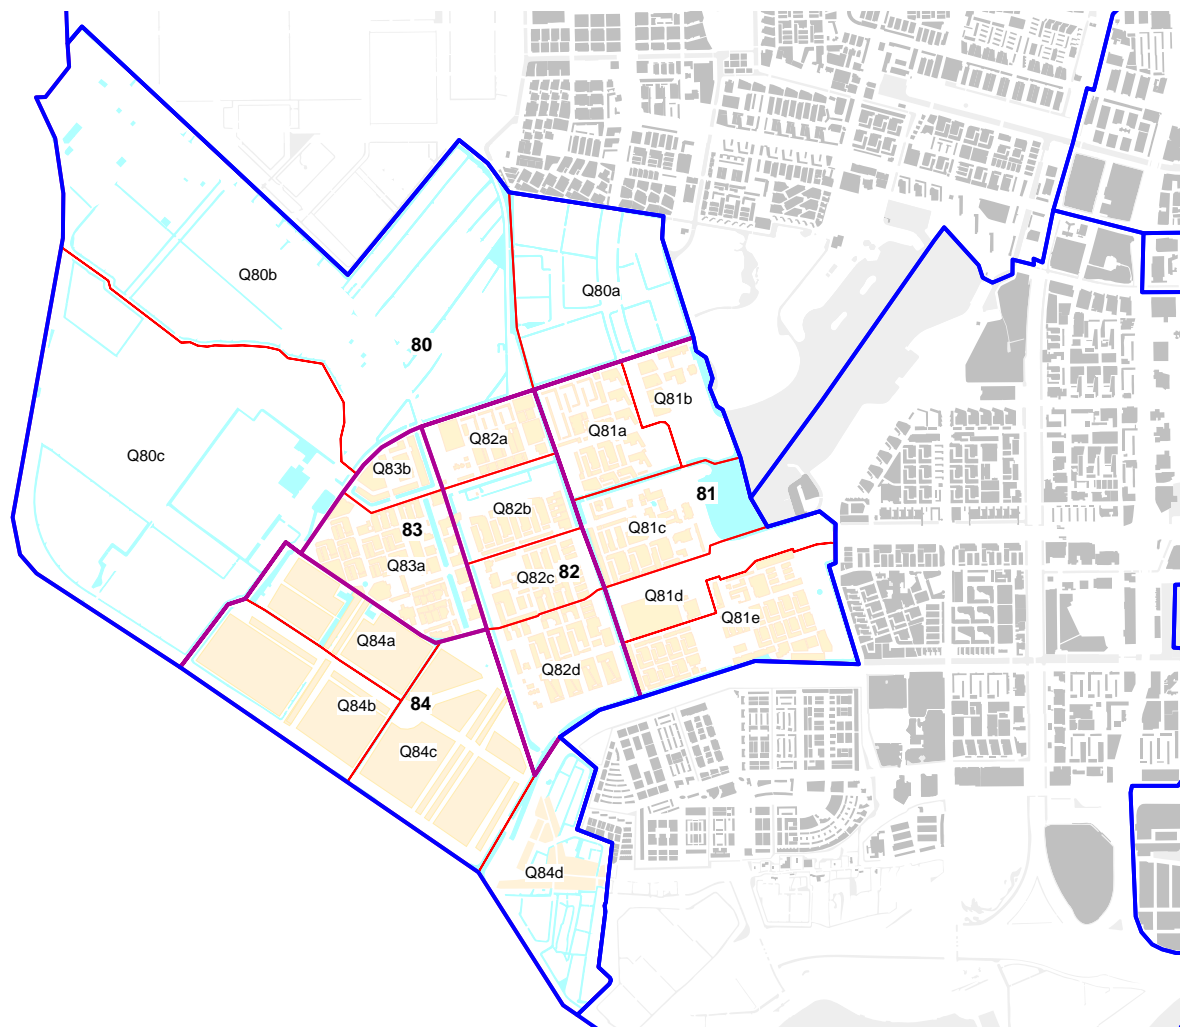

**Buurtindelingskaart Amsterdam
stadsdeel G Zeeburg
(verdeeld in 7 buurtcombinaties en 37 buurten)**

**Buurtindelingskaart Amsterdam
stadsdeel H Bos en Lommer
(verdeeld in 4 buurtcombinaties en 12 buurten)**

**Buurtindelingskaart Amsterdam
stadsdeel J De Baarsjes
(verdeeld in 4 buurtcombinaties en 17 buurten)**

**Buurtindelingskaart Amsterdam
stadsdeel N Amsterdam-Noord
(verdeeld in 14 buurtcombinaties en 63 buurten)**

**Buurtindelingskaart Amsterdam
stadsdeel P Geuzenveld-Slotermeer
(verdeeld in 5 buurtcombinaties en 17 buurten)**

**Buurtindelingskaart Amsterdam
stadsdeel Q Osdorp
(verdeeld in 5 buurtcombinaties en 18 buurten)**

**Buurtindelingskaart Amsterdam
stadsdeel R Slotervaart
(verdeeld in 4 buurtcombinaties en 28 buurten)**

**Buurtindelingskaart Amsterdam
stadsdeel T Zuidoost
(verdeeld in 7 buurtcombinaties en 48 buurten).**