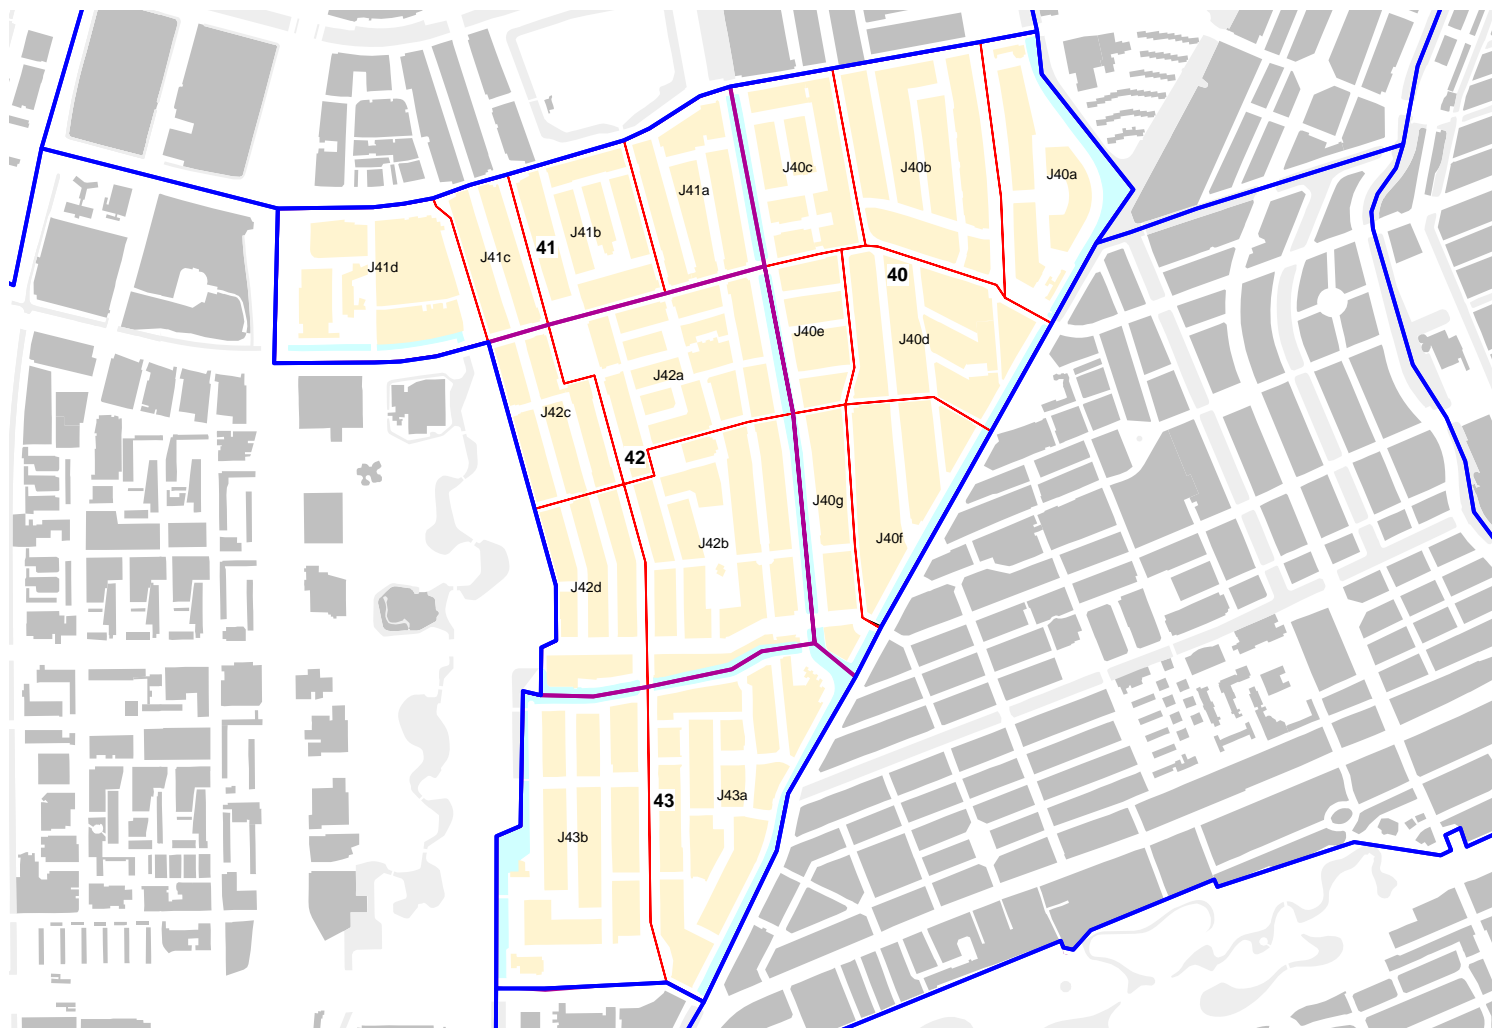

**Buurtindelingskaart Amsterdam
stadsdeel J De Baarsjes
(verdeeld in 4 buurtcombinaties en 17 buurten)**