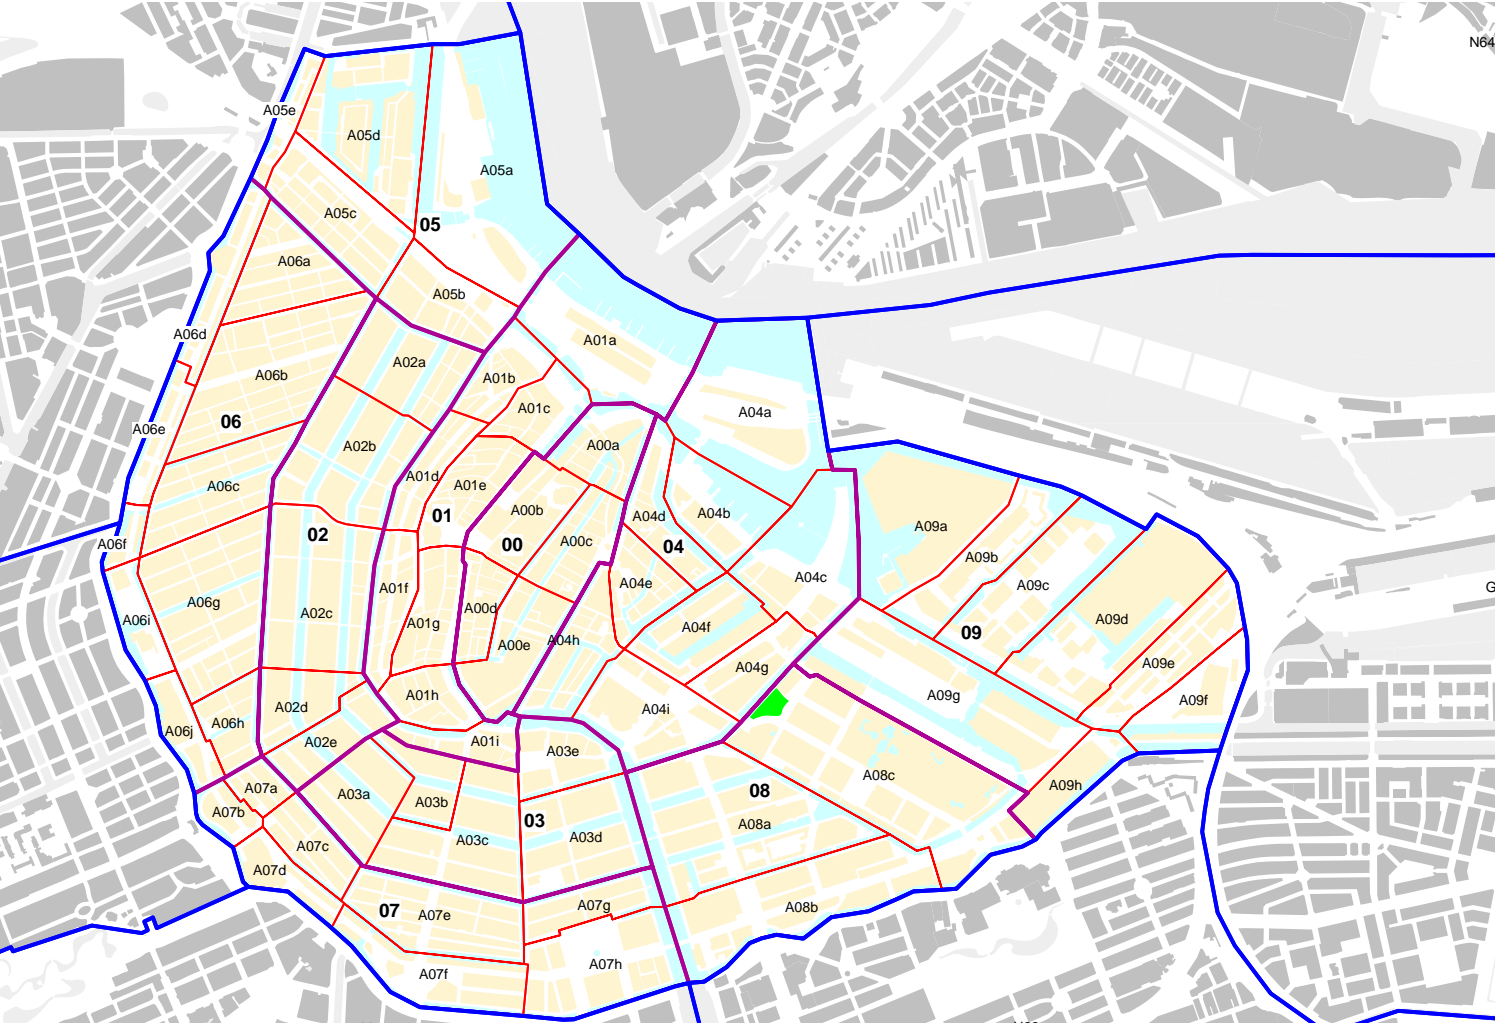

Kaartbijlage, behorende bij artikel 1 van de Verordening op de stadsdelen

Amsterdam verdeeld in 14 stadsdelen

**Buurtindelingskaart Amsterdam
stadsdeel A Amsterdam-Centrum
(verdeeld in 10 buurtcombinaties en 67 buurten)**

**Buurtindelingskaart Amsterdam
stadsdeel C Westerpark
(verdeeld in 3 buurtcombinaties en 23 buurten)**

**Buurtindelingskaart Amsterdam
stadsdeel D Oud-West
(verdeeld in 6 buurtcombinaties en 13 buurten)**

**Buurtindelingskaart Amsterdam
stadsdeel G Zeeburg
(verdeeld in 7 buurtcombinaties en 37 buurten)**

**Buurtindelingskaart Amsterdam
stadsdeel H Bos en Lommer
(verdeeld in 4 buurtcombinaties en 12 buurten)**

**Buurtindelingskaart Amsterdam
stadsdeel P Geuzenveld-Slotermeer
(verdeeld in 5 buurtcombinaties en 17 buurten)**

**Buurtindelingskaart Amsterdam
stadsdeel Q Osdorp
(verdeeld in 5 buurtcombinaties en 18 buurten)**