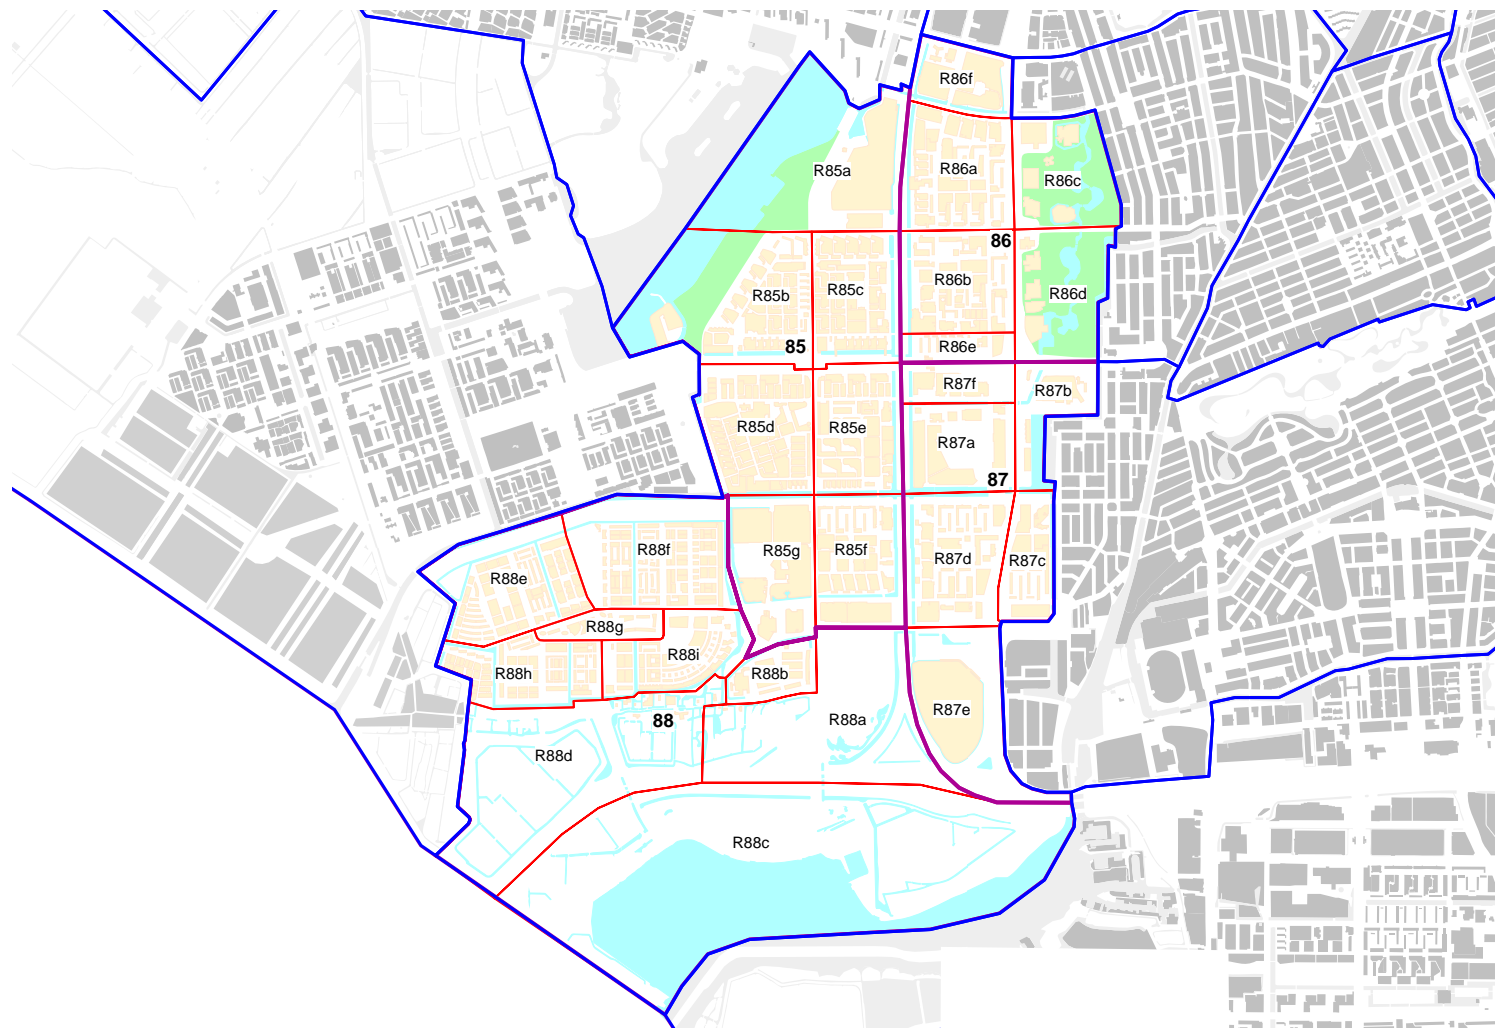

**Buurtindelingskaart Amsterdam
stadsdeel G Zeeburg
(verdeeld in 7 buurtcombinaties en 37 buurten)**

**Buurtindelingskaart Amsterdam
stadsdeel H Bos en Lommer
(verdeeld in 4 buurtcombinaties en 12 buurten)**

**Buurtindelingskaart Amsterdam
stadsdeel J De Baarsjes
(verdeeld in 4 buurtcombinaties en 17 buurten)**

**Buurtindelingskaart Amsterdam
stadsdeel N Amsterdam-Noord
(verdeeld in 14 buurtcombinaties en 63 buurten)**

**Buurtindelingskaart Amsterdam
stadsdeel P Geuzenveld-Slotermeer
(verdeeld in 5 buurtcombinaties en 17 buurten)**

**Buurtindelingskaart Amsterdam
stadsdeel Q Osdorp
(verdeeld in 5 buurtcombinaties en 18 buurten)**

**Buurtindelingskaart Amsterdam
stadsdeel R Slotervaart
(verdeeld in 4 buurtcombinaties en 28 buurten)**

**Buurtindelingskaart Amsterdam
stadsdeel T Zuidoost
(verdeeld in 7 buurtcombinaties en 48 buurten).**