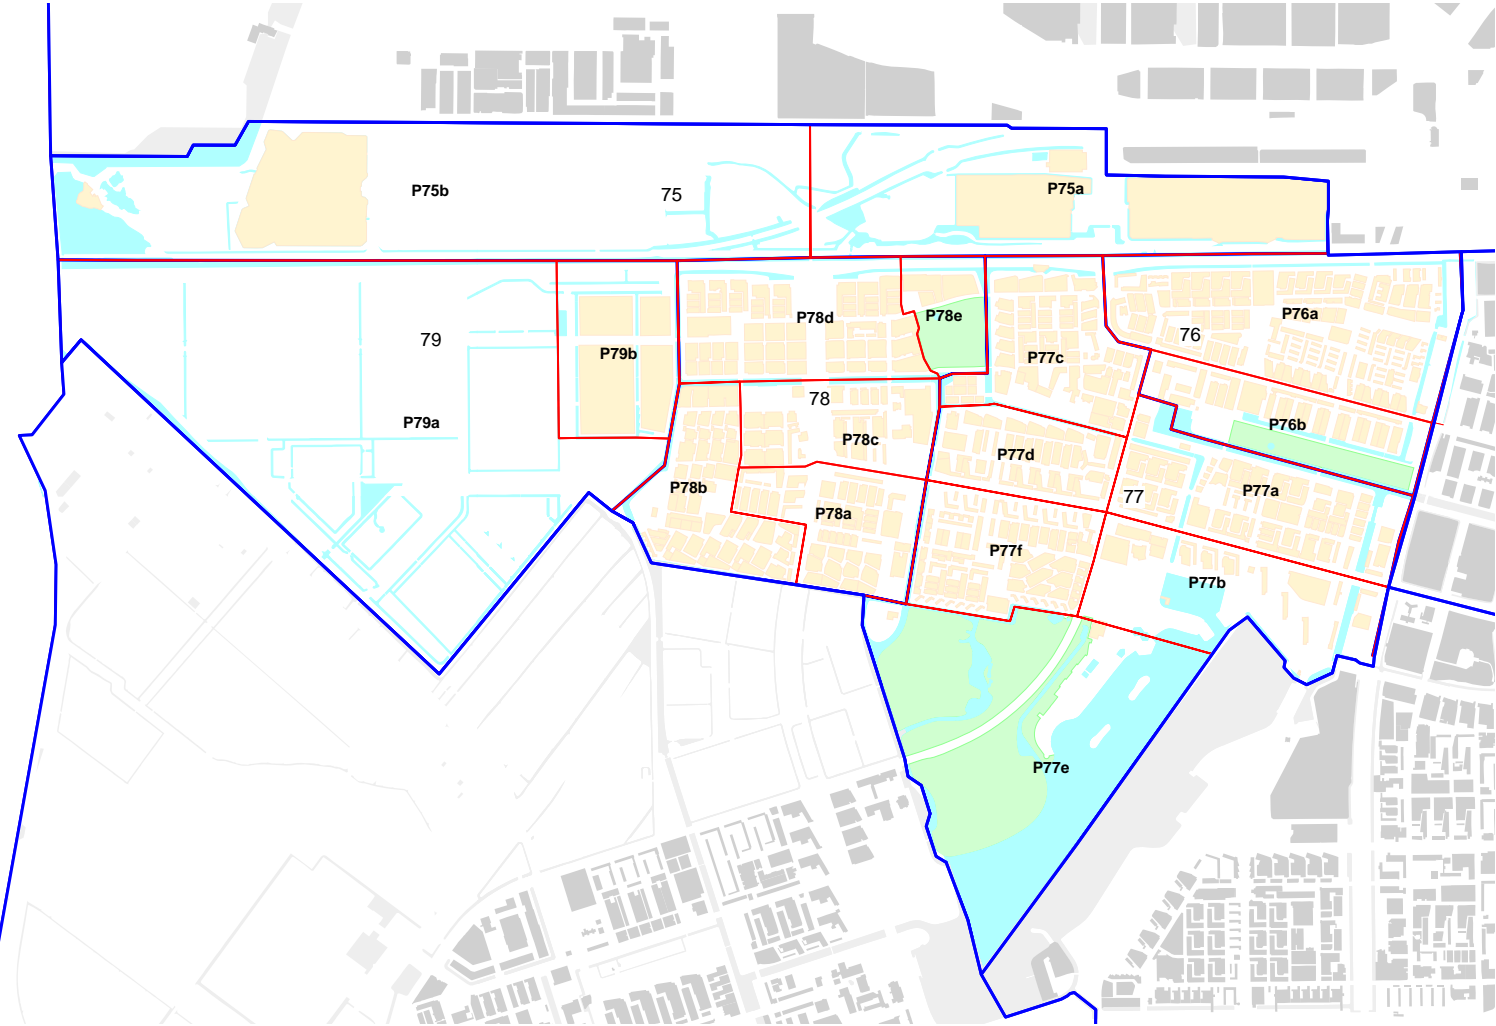

**Buurtindelingskaart Amsterdam
stadsdeel P Geuzenveld-Slotermeer
(verdeeld in 5 buurtcombinaties en 17 buurten)**