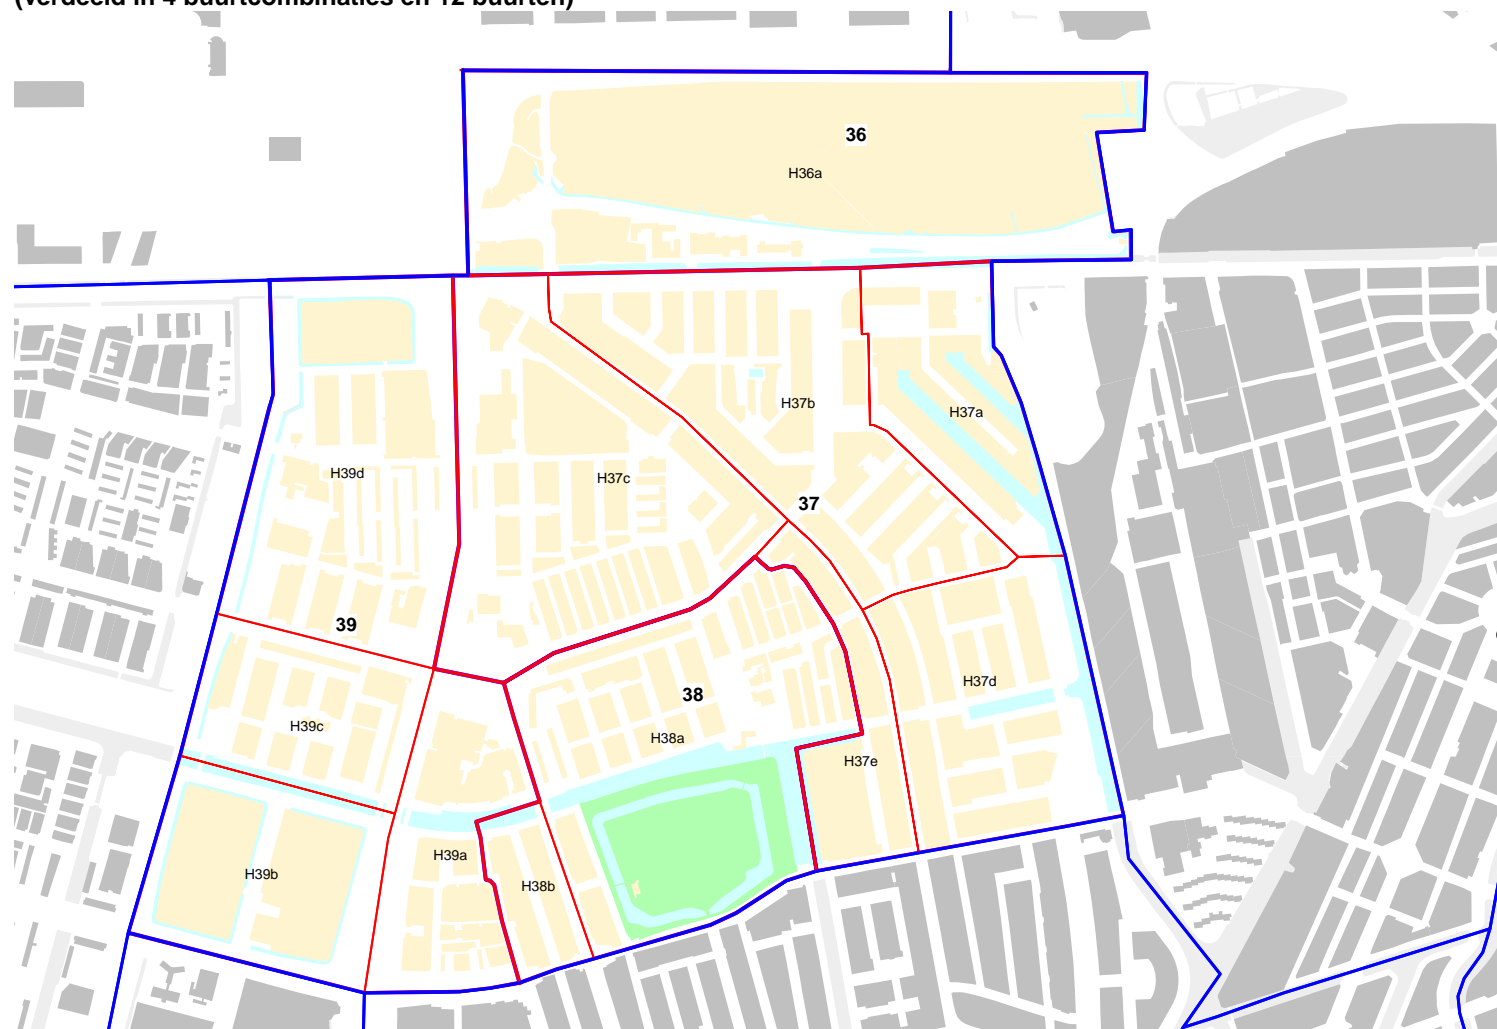

Kaartbijlage, behorende bij artikel 1 van de Verordening op de stadsdelen

Amsterdam verdeeld in 14 stadsdelen

**Buurtindelingskaart Amsterdam
stadsdeel A Amsterdam-Centrum
(verdeeld in 10 buurtcombinaties en 67 buurten)**

**Buurtindelingskaart Amsterdam
stadsdeel C Westerpark
(verdeeld in 3 buurtcombinaties en 23 buurten)**

**Buurtindelingskaart Amsterdam
stadsdeel D Oud-West
(verdeeld in 6 buurtcombinaties en 13 buurten)**

**Buurtindelingskaart Amsterdam
stadsdeel G Zeeburg
(verdeeld in 7 buurtcombinaties en 37 buurten)**

**Buurtindelingskaart Amsterdam
stadsdeel H Bos en Lommer
(verdeeld in 4 buurtcombinaties en 12 buurten)**

**Buurtindelingskaart Amsterdam
stadsdeel P Geuzenveld-Slotermeer
(verdeeld in 5 buurtcombinaties en 17 buurten)**

**Buurtindelingskaart Amsterdam
stadsdeel Q Osdorp
(verdeeld in 5 buurtcombinaties en 18 buurten)**