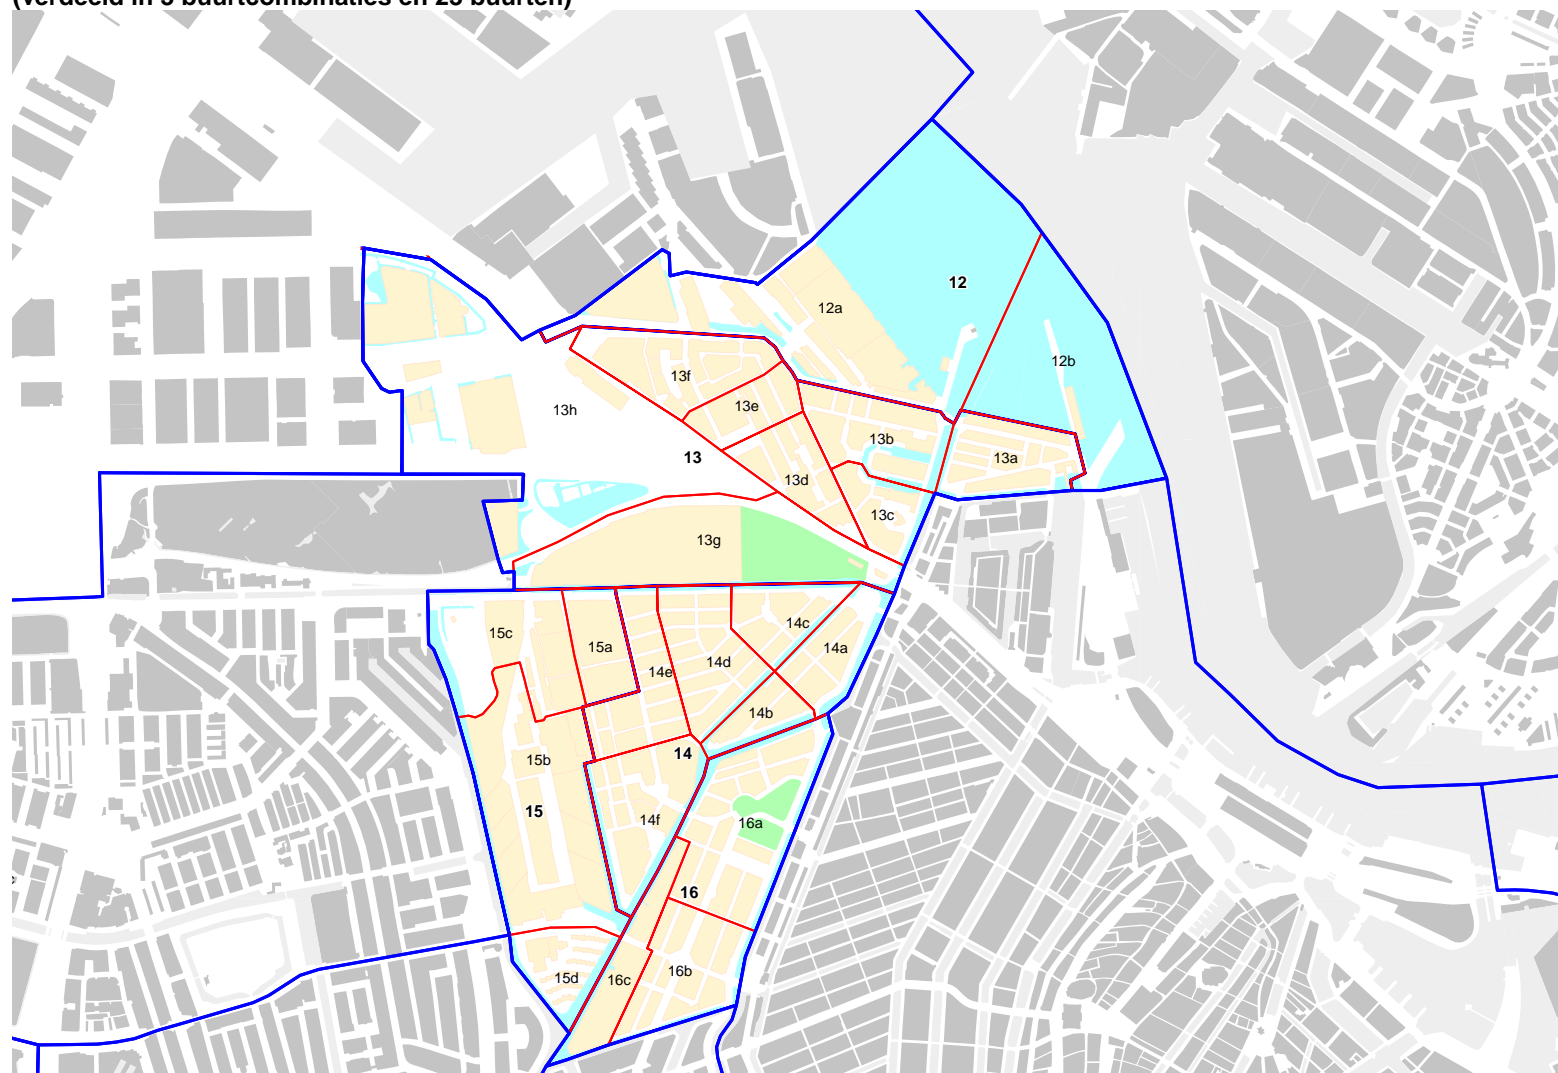

Kaartbijlage, behorende bij artikel 1 van de Verordening op de stadsdelen

Amsterdam verdeeld in 14 stadsdelen

**Buurtindelingskaart Amsterdam
stadsdeel A Amsterdam-Centrum
(verdeeld in 10 buurtcombinaties en 67 buurten)**

**Buurtindelingskaart Amsterdam
stadsdeel C Westerpark
(verdeeld in 3 buurtcombinaties en 23 buurten)**

**Buurtindelingskaart Amsterdam
stadsdeel D Oud-West
(verdeeld in 6 buurtcombinaties en 13 buurten)**

**Buurtindelingskaart Amsterdam
stadsdeel G Zeeburg
(verdeeld in 7 buurtcombinaties en 37 buurten)**

**Buurtindelingskaart Amsterdam
stadsdeel H Bos en Lommer
(verdeeld in 4 buurtcombinaties en 12 buurten)**

**Buurtindelingskaart Amsterdam
stadsdeel P Geuzenveld-Slotermeer
(verdeeld in 5 buurtcombinaties en 17 buurten)**

**Buurtindelingskaart Amsterdam
stadsdeel Q Osdorp
(verdeeld in 5 buurtcombinaties en 18 buurten)**