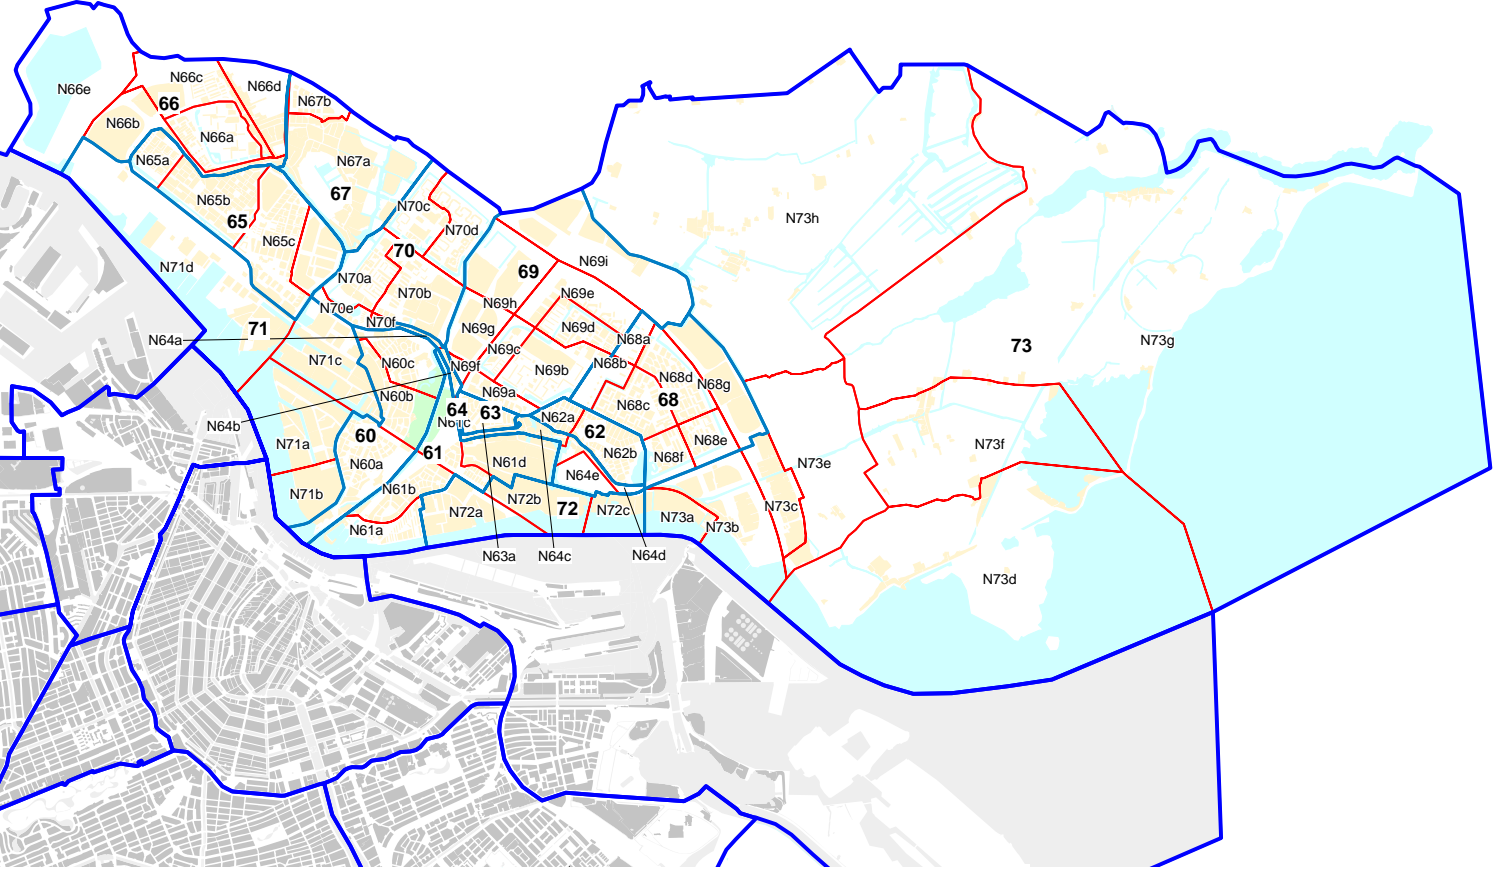

Kaartbijlage, behorende bij artikel 1 van de Verordening op de stadsdelen

Amsterdam verdeeld in 14 stadsdelen

**Buurtindelingskaart Amsterdam
stadsdeel A Amsterdam-Centrum
(verdeeld in 10 buurtcombinaties en 67 buurten)**

**Buurtindelingskaart Amsterdam
stadsdeel C Westerpark
(verdeeld in 3 buurtcombinaties en 23 buurten)**

**Buurtindelingskaart Amsterdam
stadsdeel D Oud-West
(verdeeld in 6 buurtcombinaties en 13 buurten)**

**Buurtindelingskaart Amsterdam
stadsdeel G Zeeburg
(verdeeld in 7 buurtcombinaties en 37 buurten)**

**Buurtindelingskaart Amsterdam
stadsdeel H Bos en Lommer
(verdeeld in 4 buurtcombinaties en 12 buurten)**

**Buurtindelingskaart Amsterdam
stadsdeel J De Baarsjes
(verdeeld in 4 buurtcombinaties en 17 buurten)**

**Buurtindelingskaart Amsterdam
stadsdeel N Amsterdam-Noord
(verdeeld in 14 buurtcombinaties en 63 buurten)**