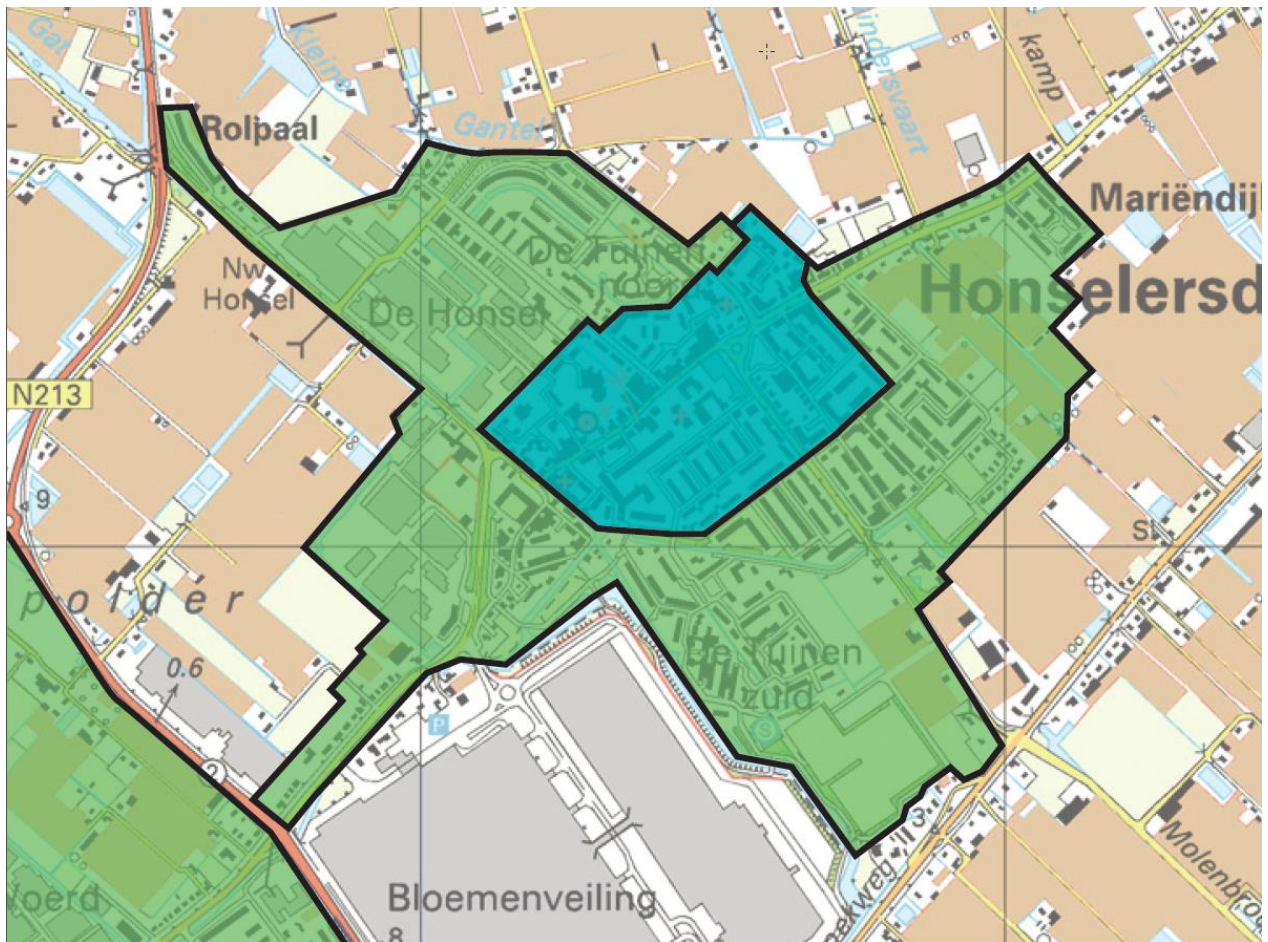

Bijlage 2: De gebiedsindeling ingezoomd

De Lier

Legenda	
	Hoofdcentrum
	Dorpscentrum / schil hoofdcentrum
	Schil dorpscentrum / 2 ^o schil hoofdcentrum
	Westland overig

's-Gravenzande

Legenda	
	Hoofdcentrum
	Dorpscentrum / schil hoofdcentrum
	Schil dorpscentrum / 2 ^{de} schil hoofdcentrum
	Westland overig

Heenweg

Legenda	
	Hoofdcentrum
	Dorpscentrum / schil hoofdcentrum
	Schil dorpscentrum / 2 ^{de} schil hoofdcentrum
	Westland overig

Honselersdijk

Kwintsheul

Maasdijk

Legenda	
	Hoofdcentrum
	Dorpscentrum / schil hoofdcentrum
	Schil dorpscentrum / 2 ^{de} schil hoofdcentrum
	Westland overig

Monster en Ter Heijde

Wateringen