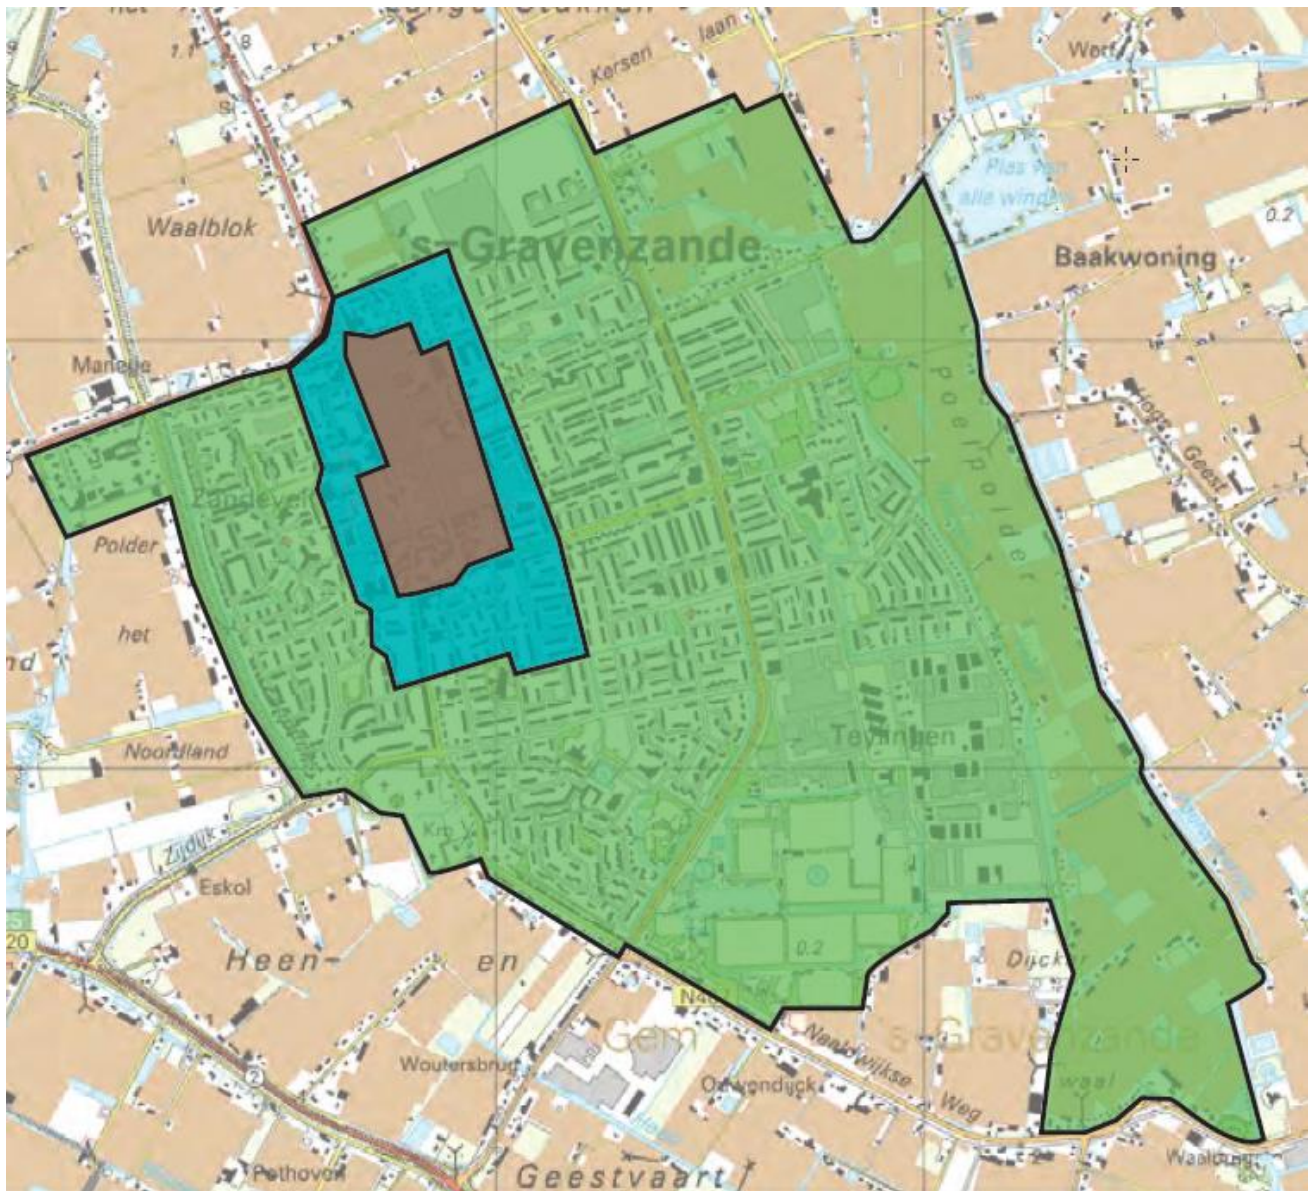

Bijlage 2: De gebiedsindeling ingezoomd

De Lier

Legenda	
	Hoofdcentrum
	Dorpscentrum / schil hoofdcentrum
	Schil dorpscentrum / 2 ^o schil hoofdcentrum
	Westland overig

's-Gravenzande

Legenda	
	Hoofdcentrum
	Dorpscentrum / schil hoofdcentrum
	Schil dorpscentrum / 2 ^{de} schil hoofdcentrum
	Westland overig

Heenweg

Legenda	
	Hoofdcentrum
	Dorpscentrum / schil hoofdcentrum
	Schil dorpscentrum / 2 ^{de} schil hoofdcentrum
	Westland overig

Honselersdijk

Kwintsheul

Maasdijk

Legenda	
	Hoofdcentrum
	Dorpscentrum / schil hoofdcentrum
	Schil dorpscentrum / 2 ^{de} schil hoofdcentrum
	Westland overig

Monster en Ter Heijde

Wateringen