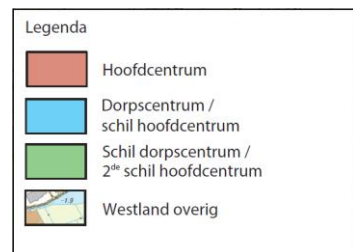

Monster en Ter Heijde