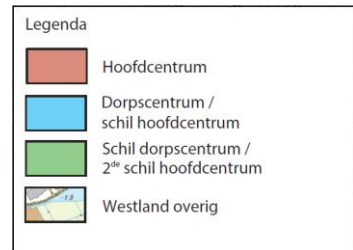

Bijlage 2: De gebiedsindeling ingezoomd

De Lier

Legenda	
	Hoofdcentrum
	Dorpscentrum / schil hoofdcentrum
	Schil dorpscentrum / 2 ^o schil hoofdcentrum
	Westland overig

's-Gravenzande

Legenda	
	Hoofdcentrum
	Dorpscentrum / schil hoofdcentrum
	Schil dorpscentrum / 2 ^{de} schil hoofdcentrum
	Westland overig

Heenweg

Legenda	
	Hoofdcentrum
	Dorpscentrum / schil hoofdcentrum
	Schil dorpscentrum / 2 ^{de} schil hoofdcentrum
	Westland overig

Honselersdijk

Kwintsheul

Maasdijk

Legenda	
	Hoofdcentrum
	Dorpscentrum / schil hoofdcentrum
	Schil dorpscentrum / 2 ^{de} schil hoofdcentrum
	Westland overig