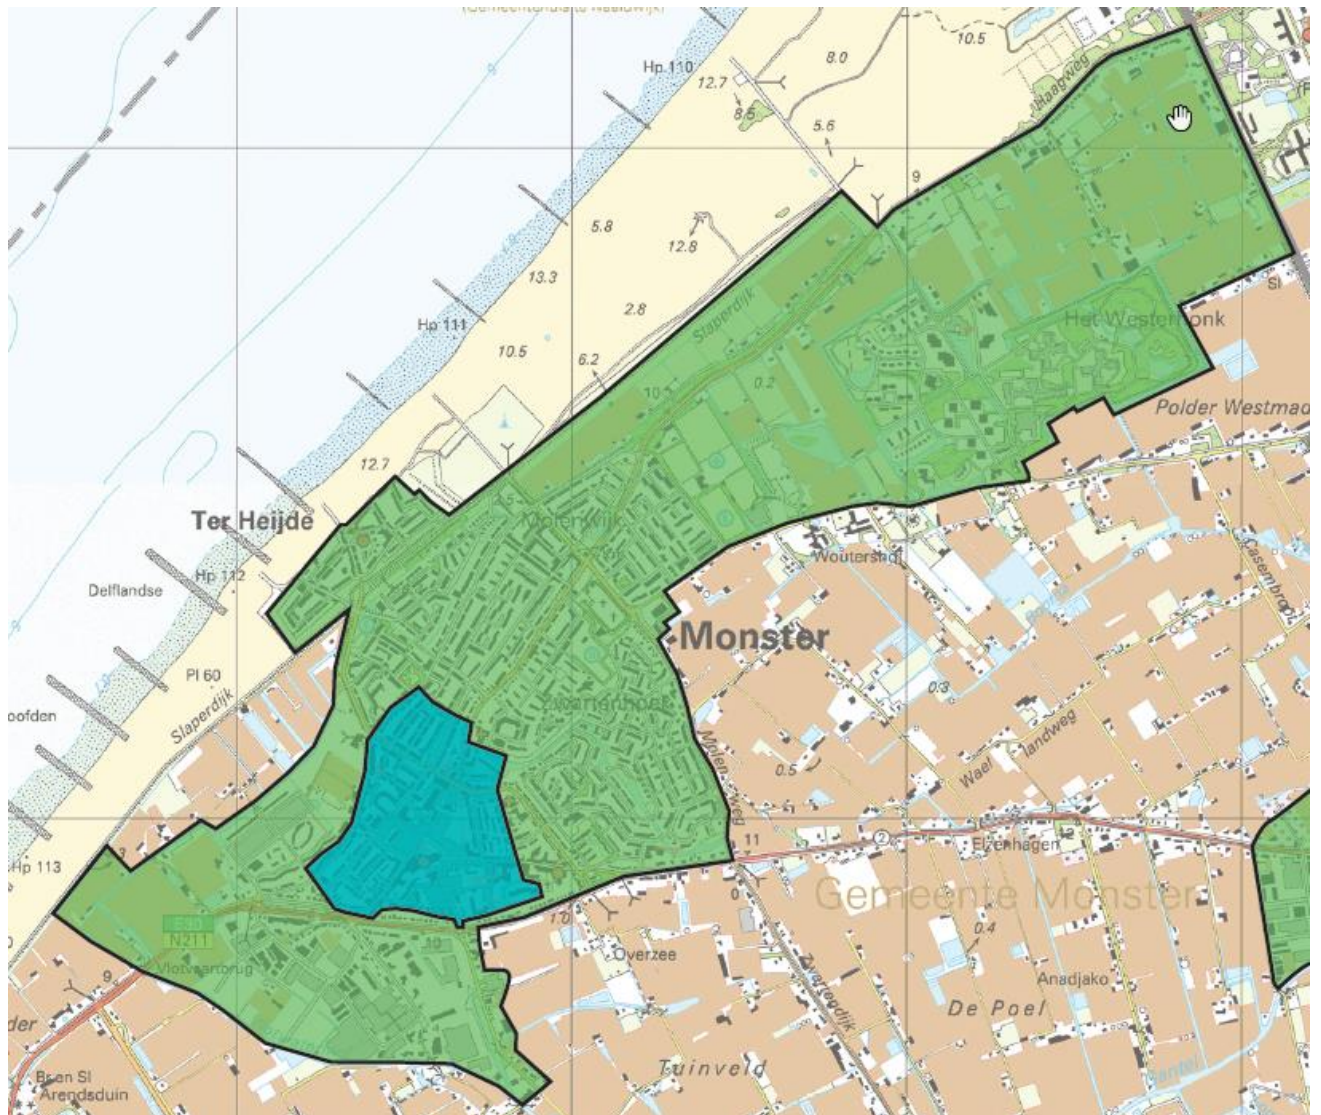

Bijlage 2: De gebiedsindeling ingezoomd

De Lier

Legenda	
	Hoofdcentrum
	Dorpscentrum / schil hoofdcentrum
	Schil dorpscentrum / 2 ^o schil hoofdcentrum
	Westland overig

's-Gravenzande

Legenda	
	Hoofdcentrum
	Dorpscentrum / schil hoofdcentrum
	Schil dorpscentrum / 2 ^{de} schil hoofdcentrum
	Westland overig

Heenweg

Legenda	
	Hoofdcentrum
	Dorpscentrum / schil hoofdcentrum
	Schil dorpscentrum / 2 ^{de} schil hoofdcentrum
	Westland overig

Honselersdijk

Kwintsheul

Maasdijk

Legenda	
	Hoofdcentrum
	Dorpscentrum / schil hoofdcentrum
	Schil dorpscentrum / 2 ^{de} schil hoofdcentrum
	Westland overig

Monster en Ter Heijde

Wateringen