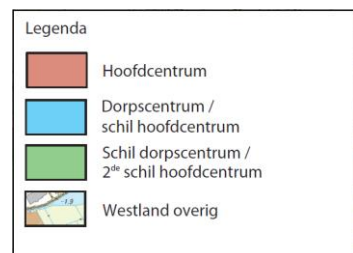

Bijlage 2: De gebiedsindeling ingezoomd

De Lier

Legenda	
	Hoofdcentrum
	Dorpscentrum / schil hoofdcentrum
	Schil dorpscentrum / 2 ^o schil hoofdcentrum
	Westland overig

's-Gravenzande

Legenda	
	Hoofdcentrum
	Dorpscentrum / schil hoofdcentrum
	Schil dorpscentrum / 2 ^{de} schil hoofdcentrum
	Westland overig

Heenweg

Legenda	
	Hoofdcentrum
	Dorpscentrum / schil hoofdcentrum
	Schil dorpscentrum / 2 ^{de} schil hoofdcentrum
	Westland overig

Honselersdijk

Kwintsheul

Maasdijk

Legenda	
	Hoofdcentrum
	Dorpscentrum / schil hoofdcentrum
	Schil dorpscentrum / 2 ^{de} schil hoofdcentrum
	Westland overig