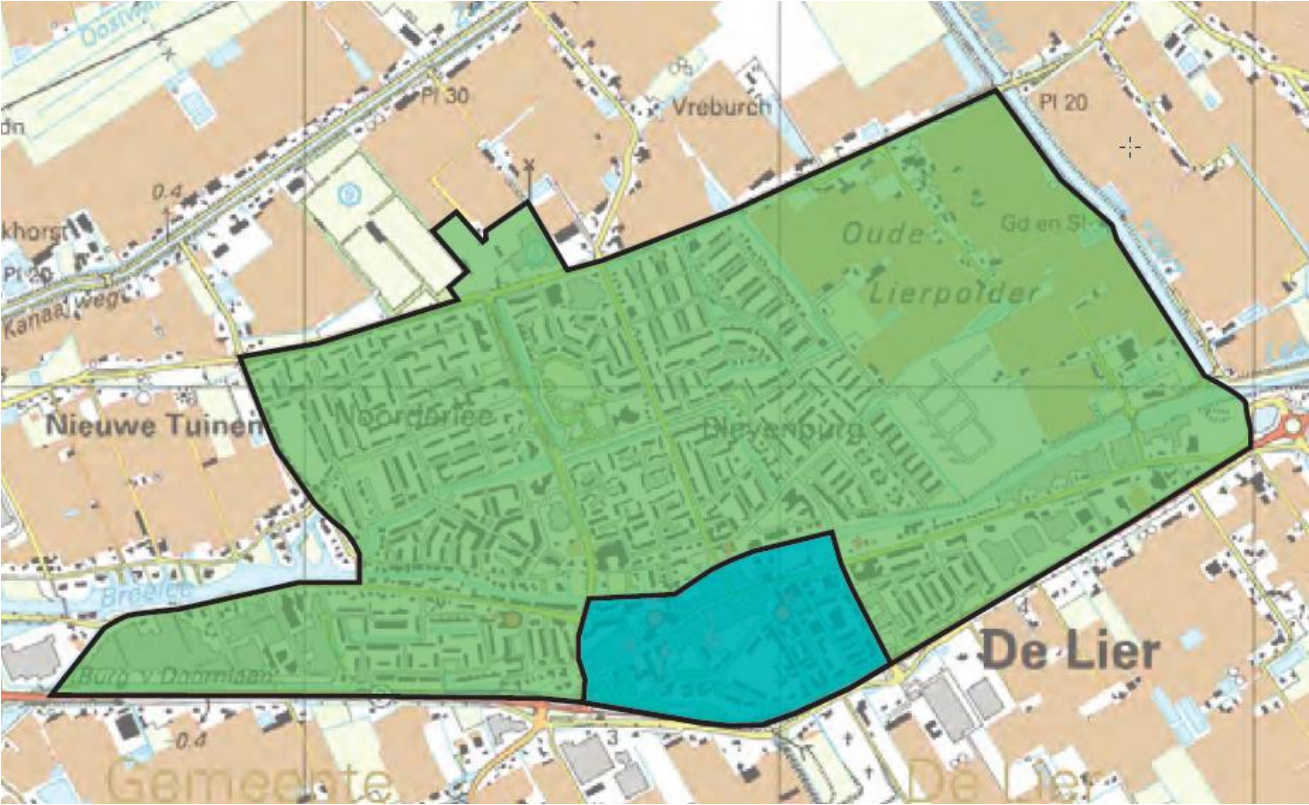

Bijlage 2: De gebiedsindeling ingezoomd

De Lier

Legenda	
	Hoofdcentrum
	Dorpscentrum / schil hoofdcentrum
	Schil dorpscentrum / 2 ^o schil hoofdcentrum
	Westland overig

's-Gravenzande

Legenda	
	Hoofdcentrum
	Dorpscentrum / schil hoofdcentrum
	Schil dorpscentrum / 2 ^{de} schil hoofdcentrum
	Westland overig

Heenweg

Legenda	
	Hoofdcentrum
	Dorpscentrum / schil hoofdcentrum
	Schil dorpscentrum / 2 ^{de} schil hoofdcentrum
	Westland overig

Honselersdijk

Kwintsheul

Maasdijk

Legenda	
	Hoofdcentrum
	Dorpscentrum / schil hoofdcentrum
	Schil dorpscentrum / 2 ^{de} schil hoofdcentrum
	Westland overig

Monster en Ter Heijde

Wateringen