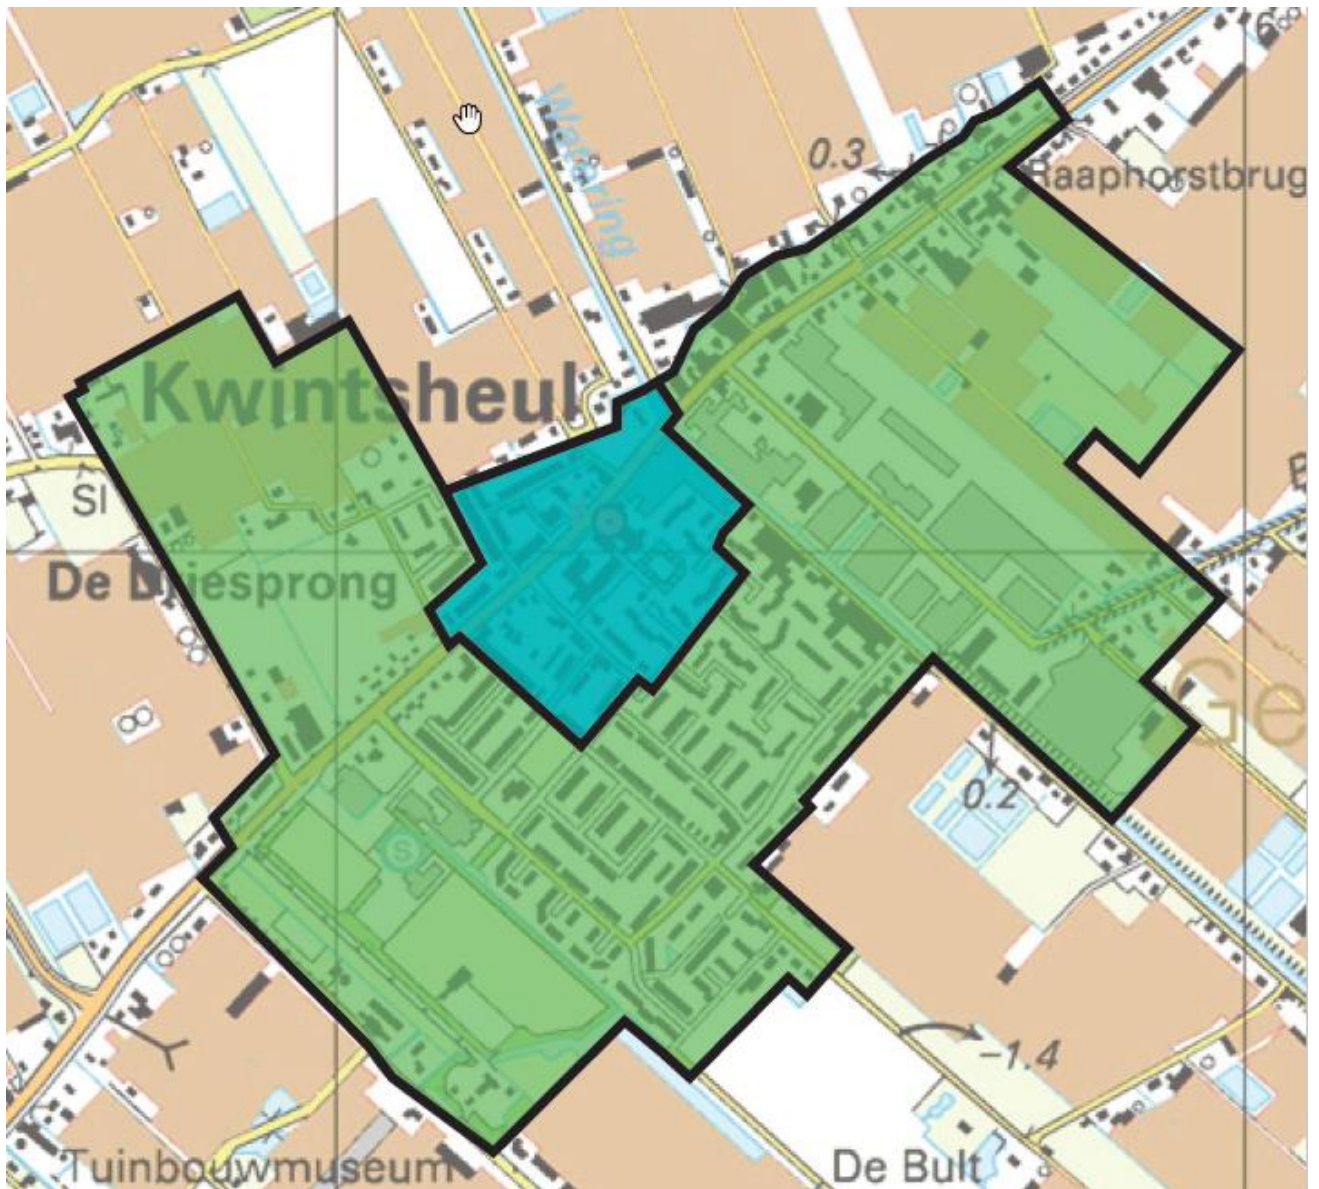

Bijlage 2: De gebiedsindeling ingezoomd

De Lier

Legenda	
	Hoofdcentrum
	Dorpscentrum / schil hoofdcentrum
	Schil dorpscentrum / 2 ^o schil hoofdcentrum
	Westland overig

's-Gravenzande

Legenda	
	Hoofdcentrum
	Dorpscentrum / schil hoofdcentrum
	Schil dorpscentrum / 2 ^{de} schil hoofdcentrum
	Westland overig

Heenweg

Legenda	
	Hoofdcentrum
	Dorpscentrum / schil hoofdcentrum
	Schil dorpscentrum / 2 ^{de} schil hoofdcentrum
	Westland overig

Honselersdijk

Kwintsheul

Maasdijk

Legenda	
	Hoofdcentrum
	Dorpscentrum / schil hoofdcentrum
	Schil dorpscentrum / 2 ^{de} schil hoofdcentrum
	Westland overig

Monster en Ter Heijde

Wateringen