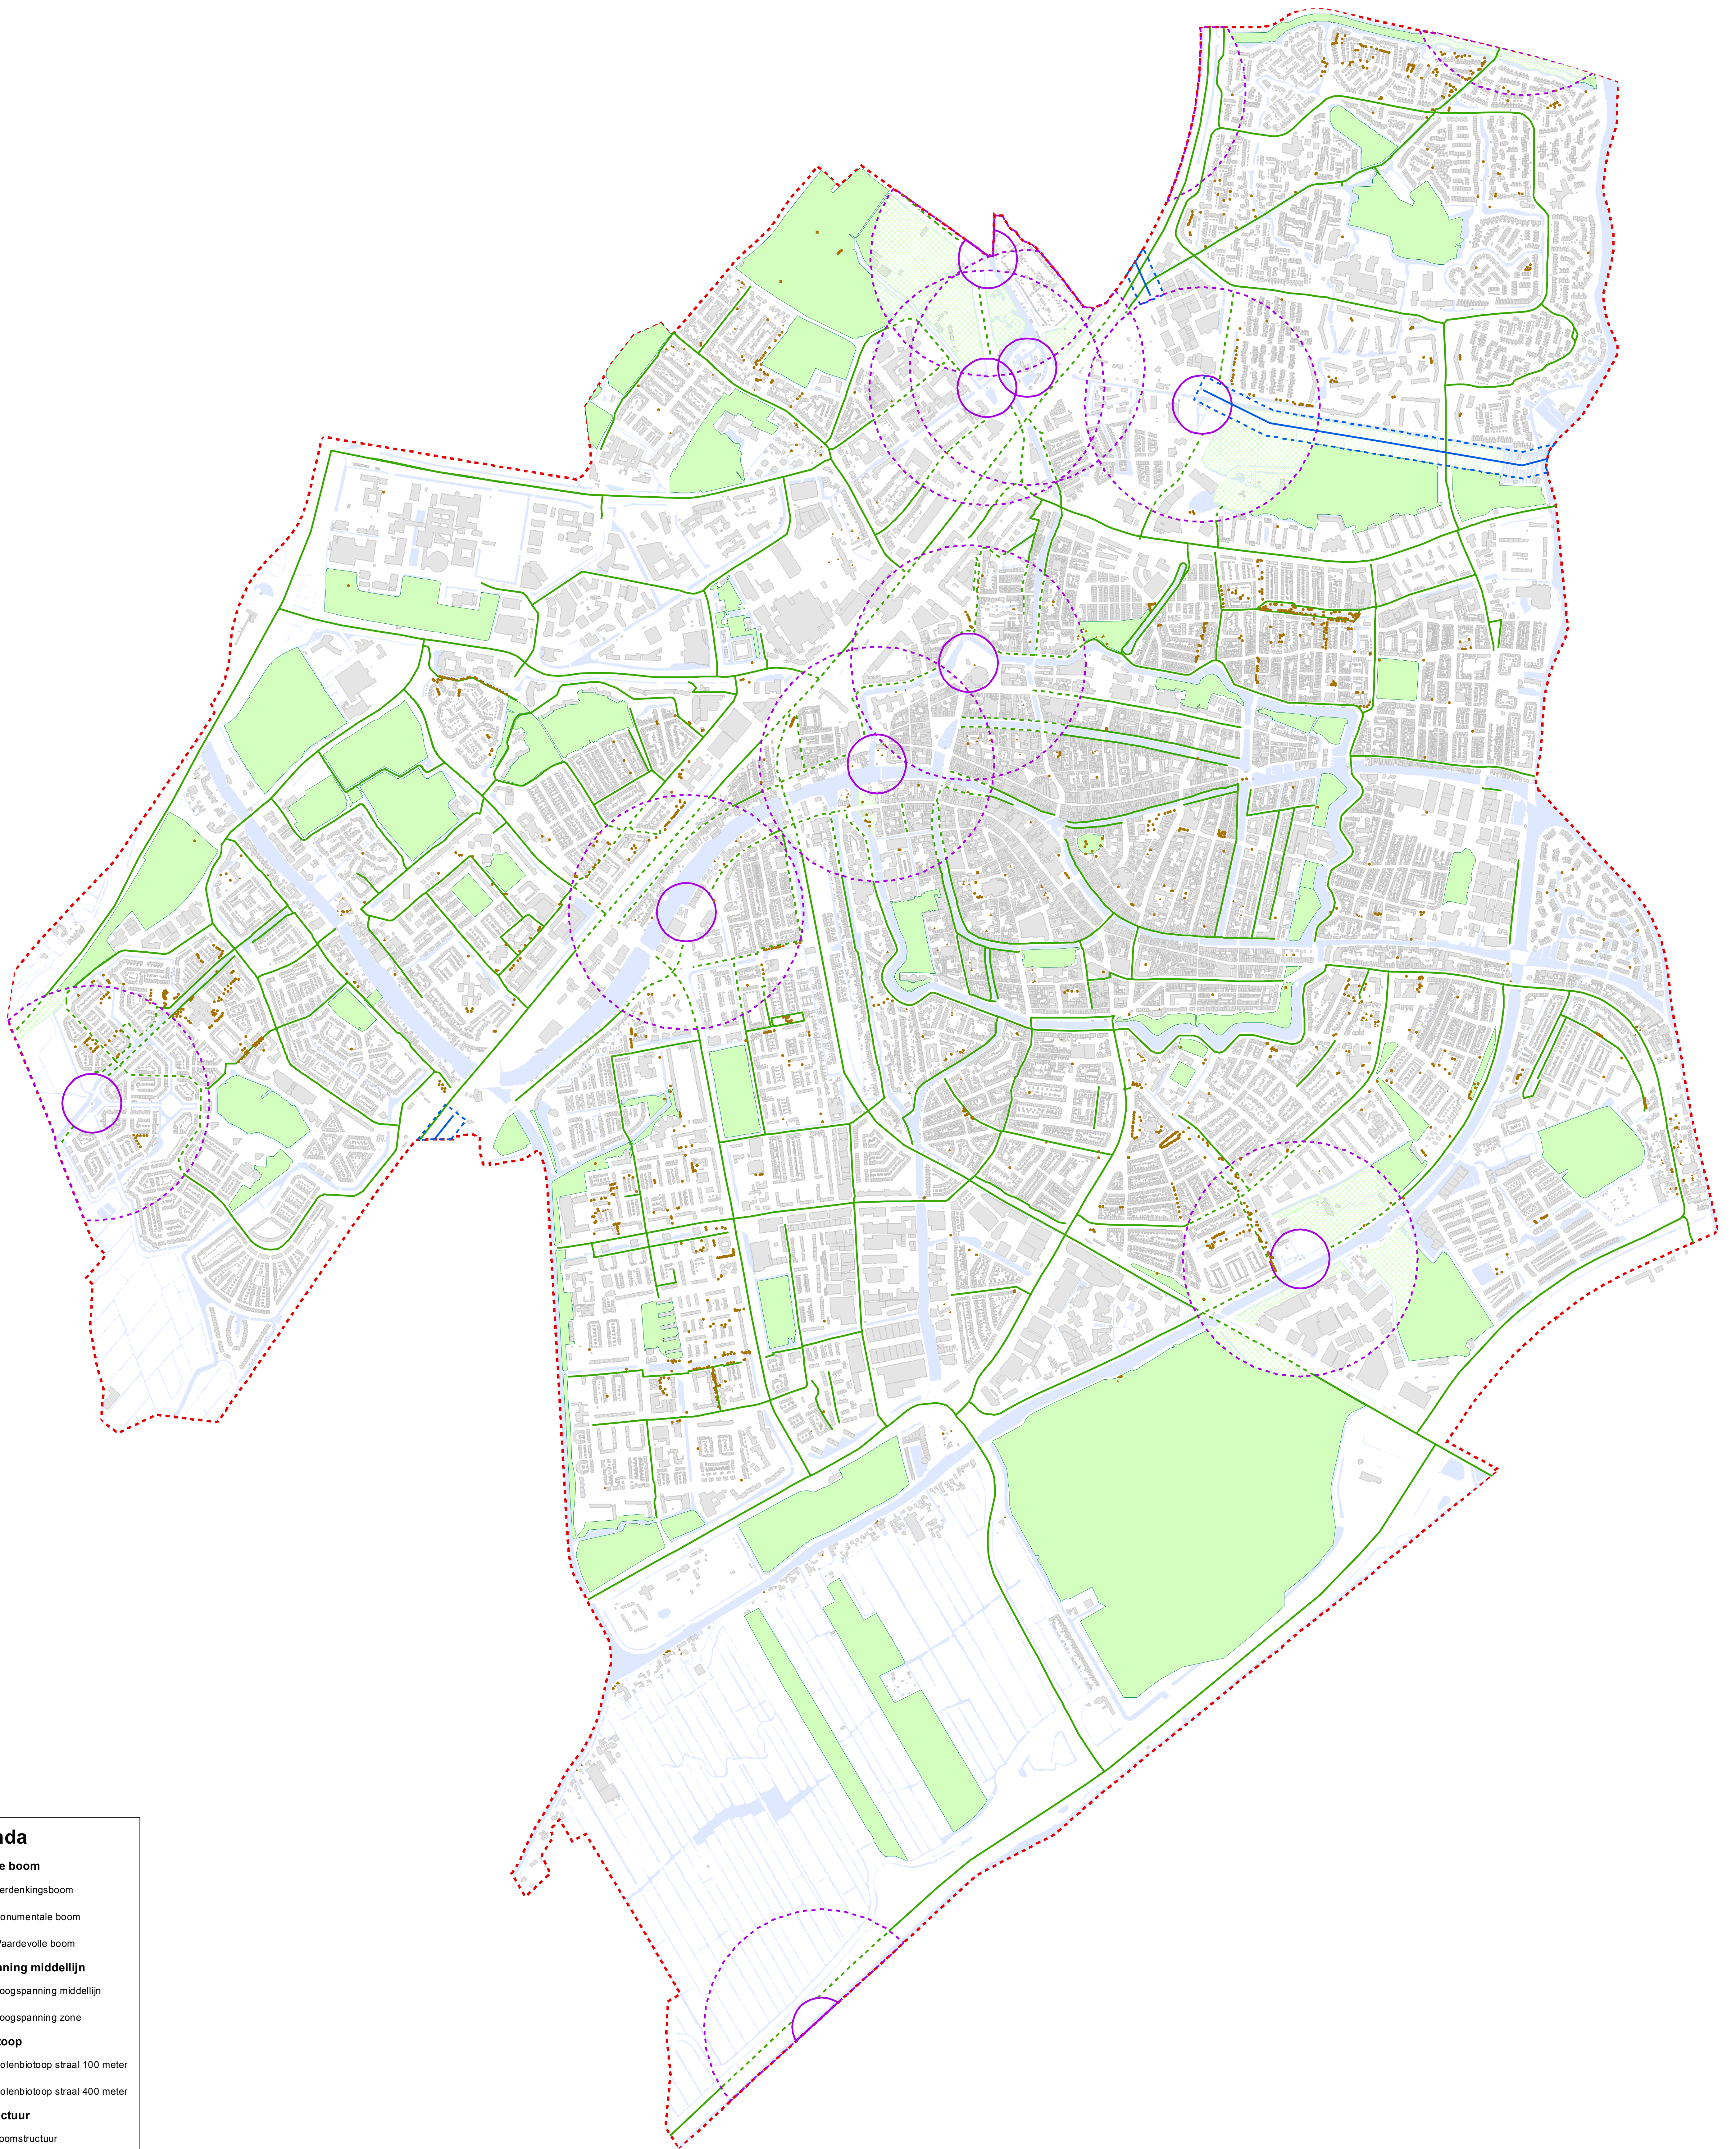

# Groene Kaart 2017

**Legenda**

**Bijzondere boom**

- Herdenkingsboom
- Monumentale boom
- Waardevolle boom

**Hoogspanning middellijn**

- Hoogspanning middellijn
- Hoogspanning zone

**Molenbiotop**

- Molenbiotop straal 100 meter
- Molenbiotop straal 400 meter

**Boomstructuur**

- Boomstructuur
- Boomstructuur in molenbiotop

**Beschermde gebieden**

- Beschermde gebied
- Hoogspanningszone
- Molenbiotop
- Gemeentegrens