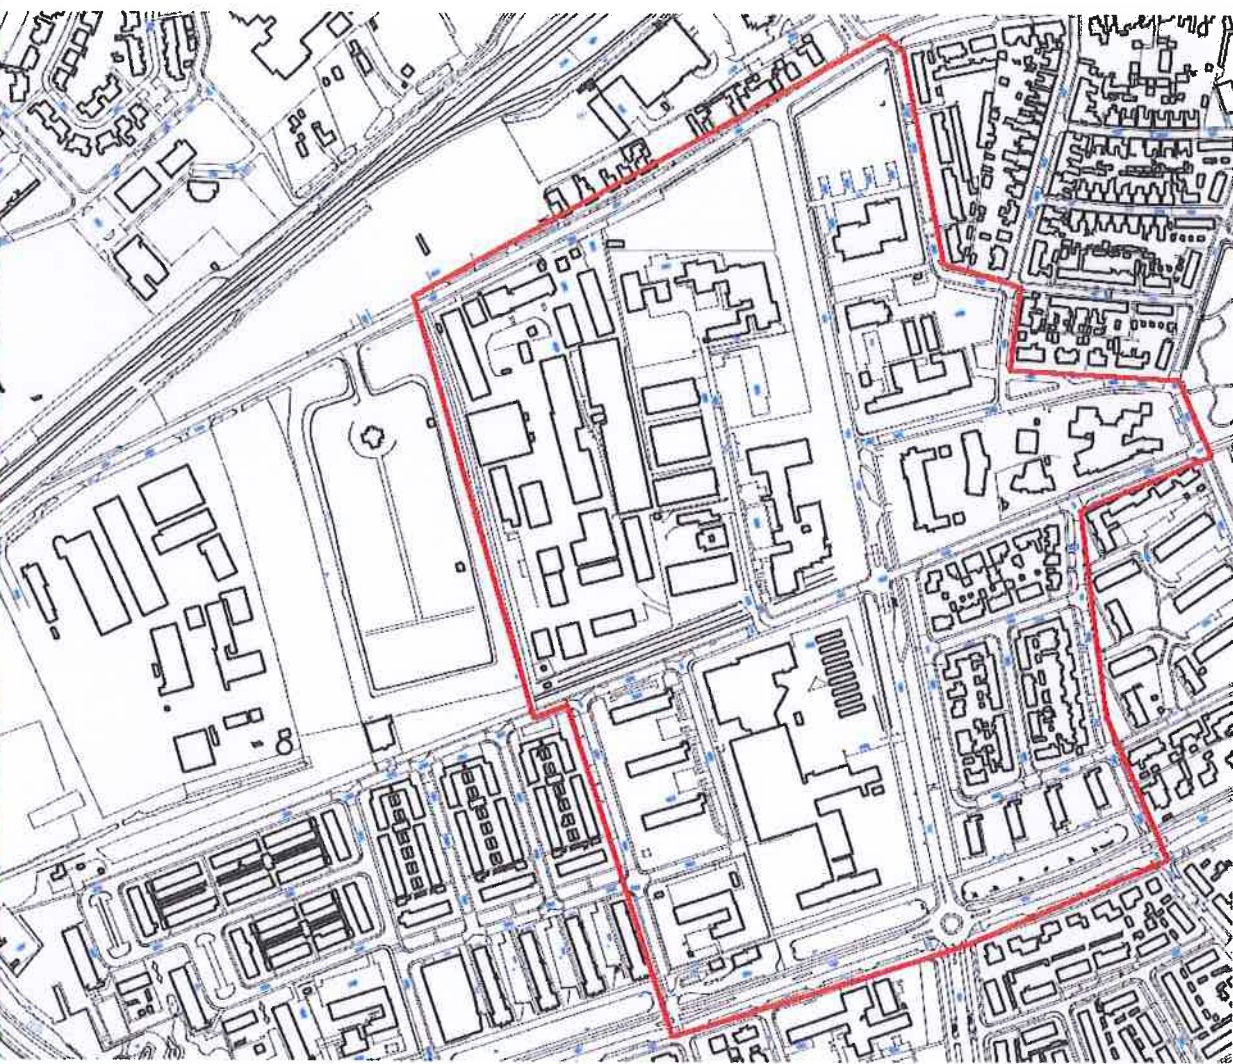

Bijlage 1 – GEMEENTE TIEL – TEISTERBANDLAAN EN DIRECTE OMGEVING –

*Het gebied als bedoeld in de artikelen 1 en 2 van de verordening Maatregelen Corso-Appelpop bevindt zich binnen het rode kader.*

Bijlage 1 – GEMEENTE TIEL – TEISTERBANDLAAN EN DIRECTE OMGEVING –

*Het gebied als bedoeld in de artikelen 1 en 2 van de verordening Maatregelen Corso-Appelpop bevindt zich binnen het rode kader.*

Bijlage 1 – GEMEENTE TIEL – TEISTERBANDLAAN EN DIRECTE OMGEVING –

*Het gebied als bedoeld in de artikelen 1 en 2 van de verordening Maatregelen Corso-Appelpop bevindt zich binnen het rode kader.*