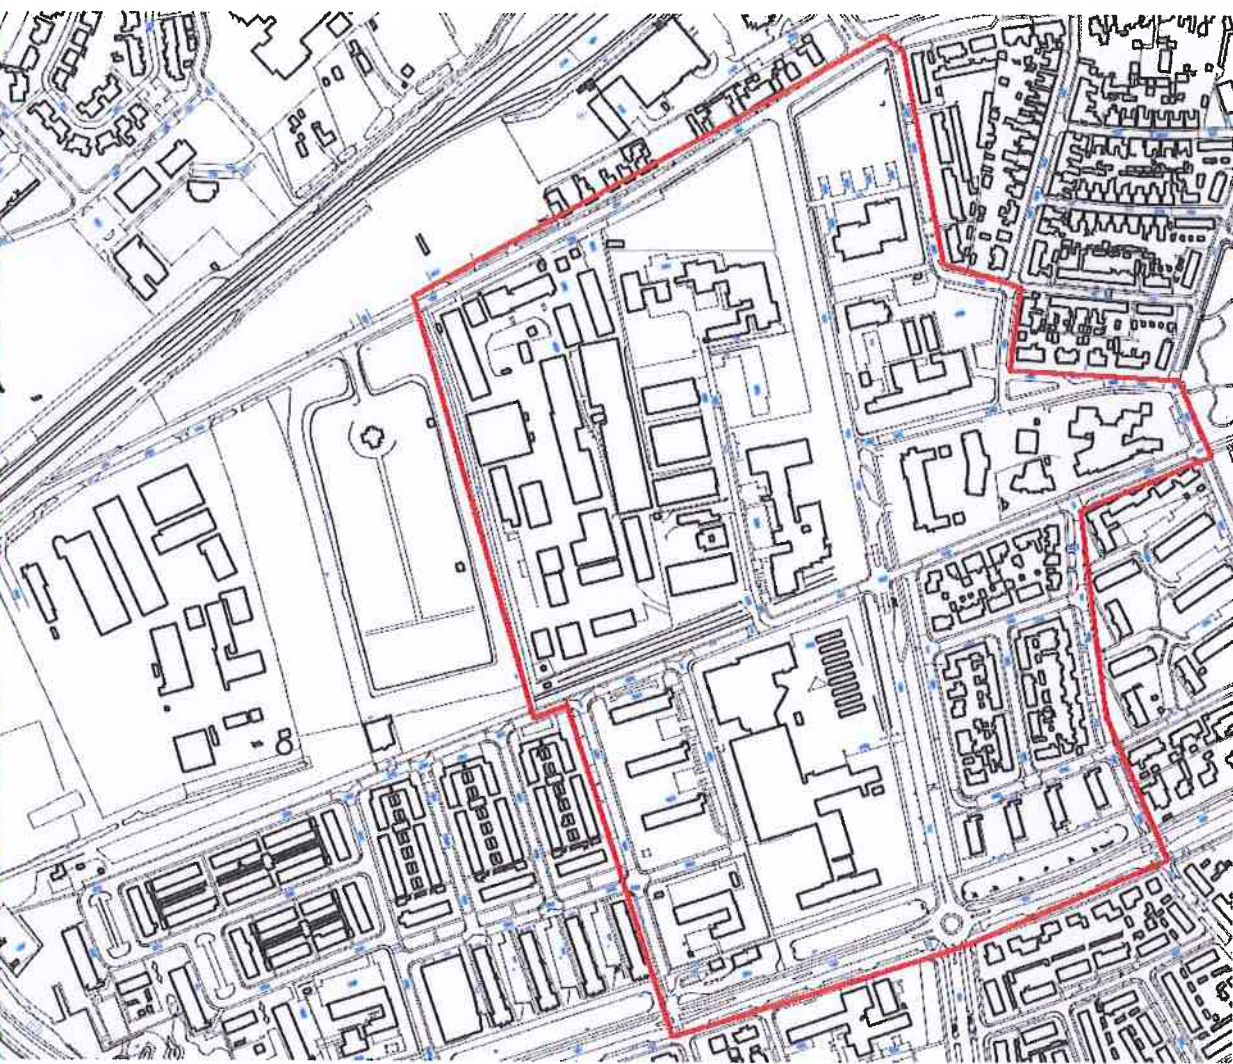

Bijlage 1 – GEMEENTE TIEL – TEISTERBANDLAAN EN DIRECTE OMGEVING –

*Het gebied als bedoeld in de artikelen 1 en 2 van de verordening Maatregelen Corso-Appelpop bevindt zich binnen het rode kader.*

Bijlage 1 – GEMEENTE TIEL – TEISTERBANDLAAN EN DIRECTE OMGEVING –

*Het gebied als bedoeld in de artikelen 1 en 2 van de verordening Maatregelen Corso-Appelpop bevindt zich binnen het rode kader.*

Bijlage 1 – GEMEENTE TIEL – TEISTERBANDLAAN EN DIRECTE OMGEVING –

*Het gebied als bedoeld in de artikelen 1 en 2 van de verordening Maatregelen Corso-Appelpop bevindt zich binnen het rode kader.*