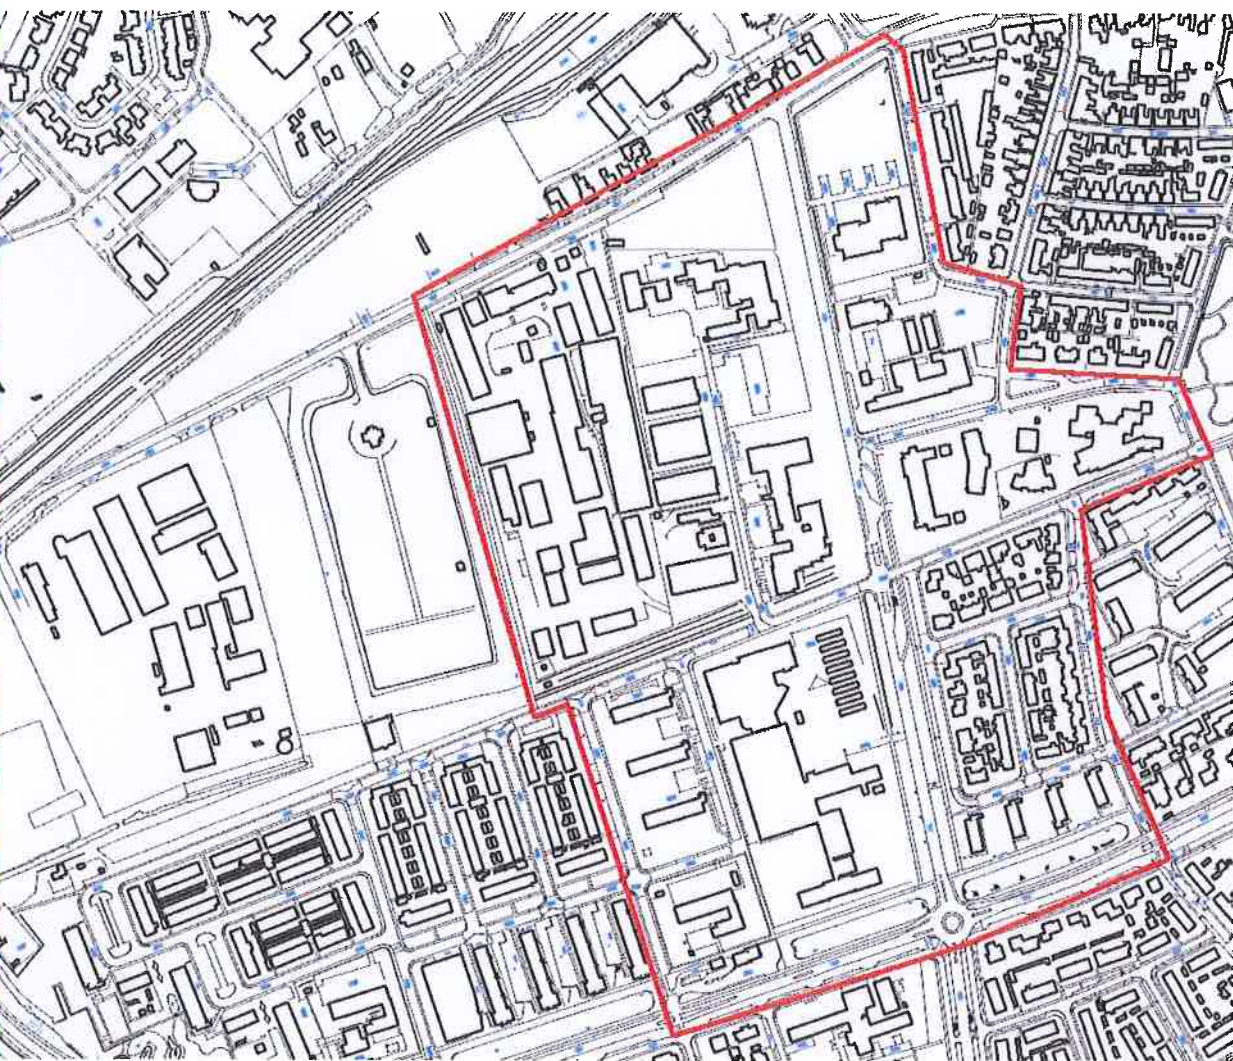

Bijlage 1 – GEMEENTE TIEL – TEISTERBANDLAAN EN DIRECTE OMGEVING –

*Het gebied als bedoeld in de artikelen 1 en 2 van de verordening Maatregelen Corso-Appelpop bevindt zich binnen het rode kader.*

Bijlage 1 – GEMEENTE TIEL – TEISTERBANDLAAN EN DIRECTE OMGEVING –

*Het gebied als bedoeld in de artikelen 1 en 2 van de verordening Maatregelen Corso-Appelpop bevindt zich binnen het rode kader.*

Bijlage 1 – GEMEENTE TIEL – TEISTERBANDLAAN EN DIRECTE OMGEVING –

*Het gebied als bedoeld in de artikelen 1 en 2 van de verordening Maatregelen Corso-Appelpop bevindt zich binnen het rode kader.*