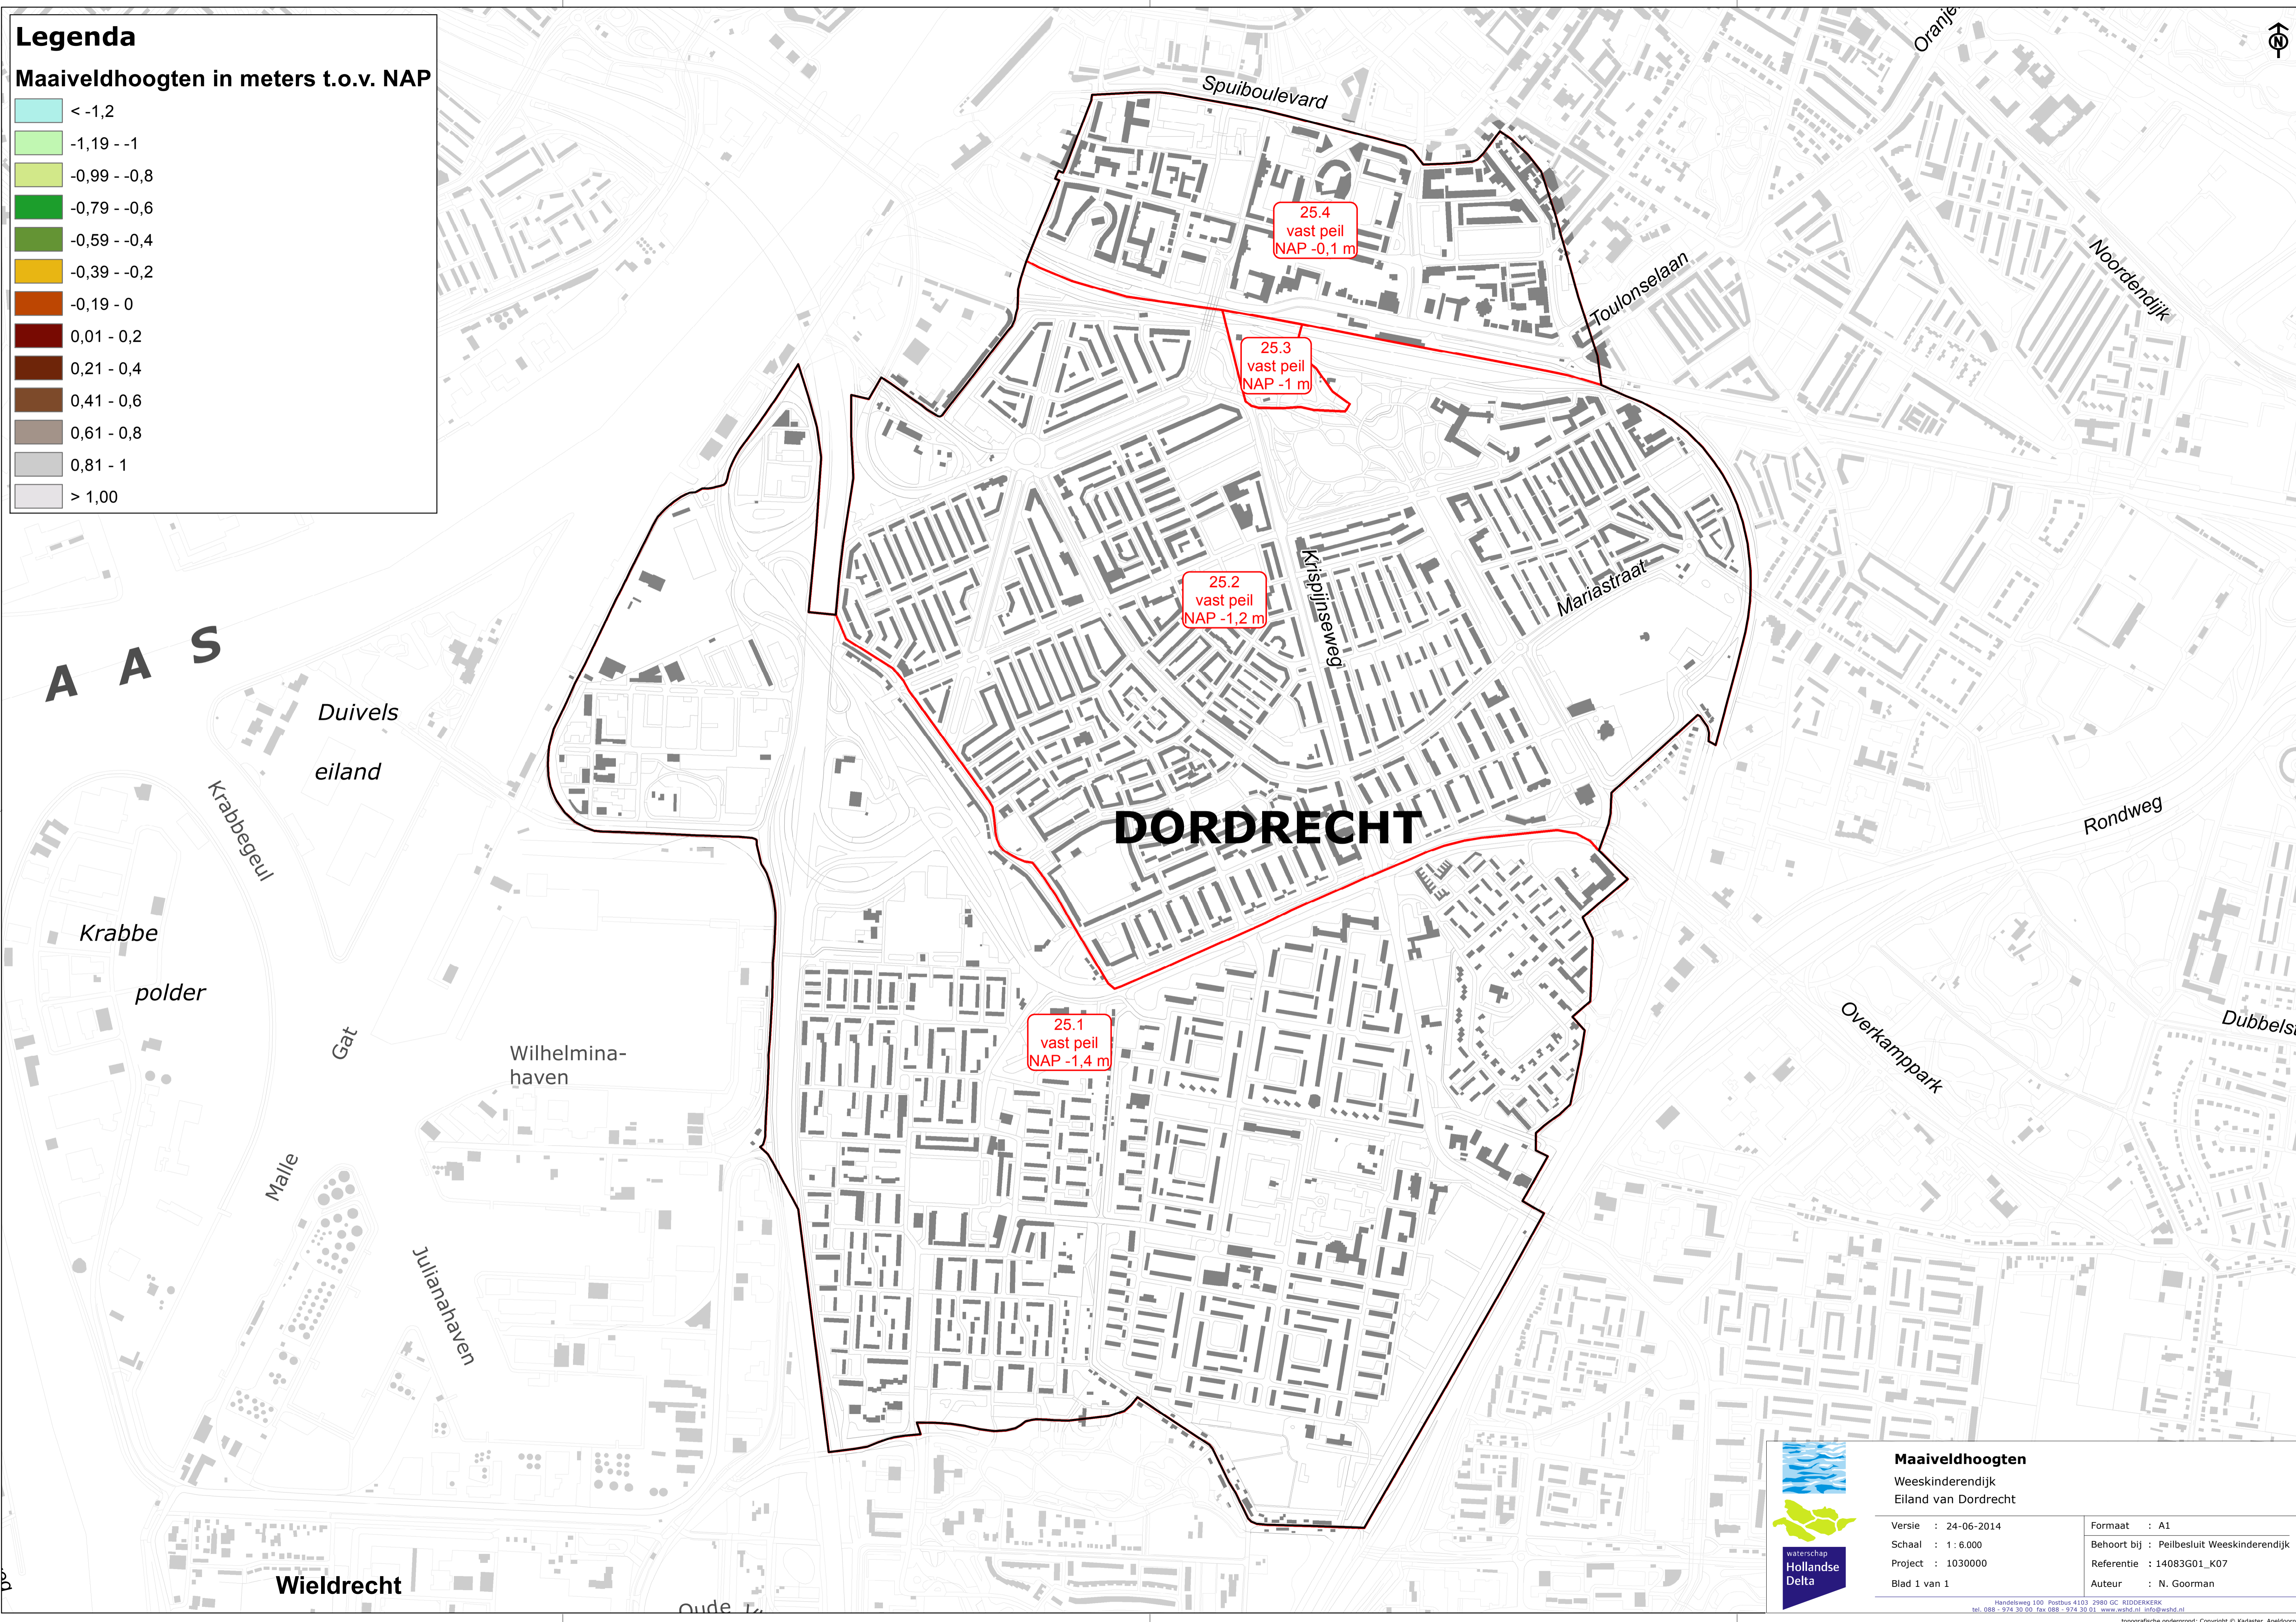

Legenda

Maaiveldhoogten in meters t.o.v. NAP

Maaiveldhoogten Weeskinderendijk Eiland van Dordrecht	
Versie : 24-06-2014	Formaat : A1
Schaal : 1:6.000	Behoort bij : Peilbesluit Weeskinderendijk
Project : 1030000	Referentie : 14083G01_K07
Blad 1 van 1	Auteur : N. Goorman