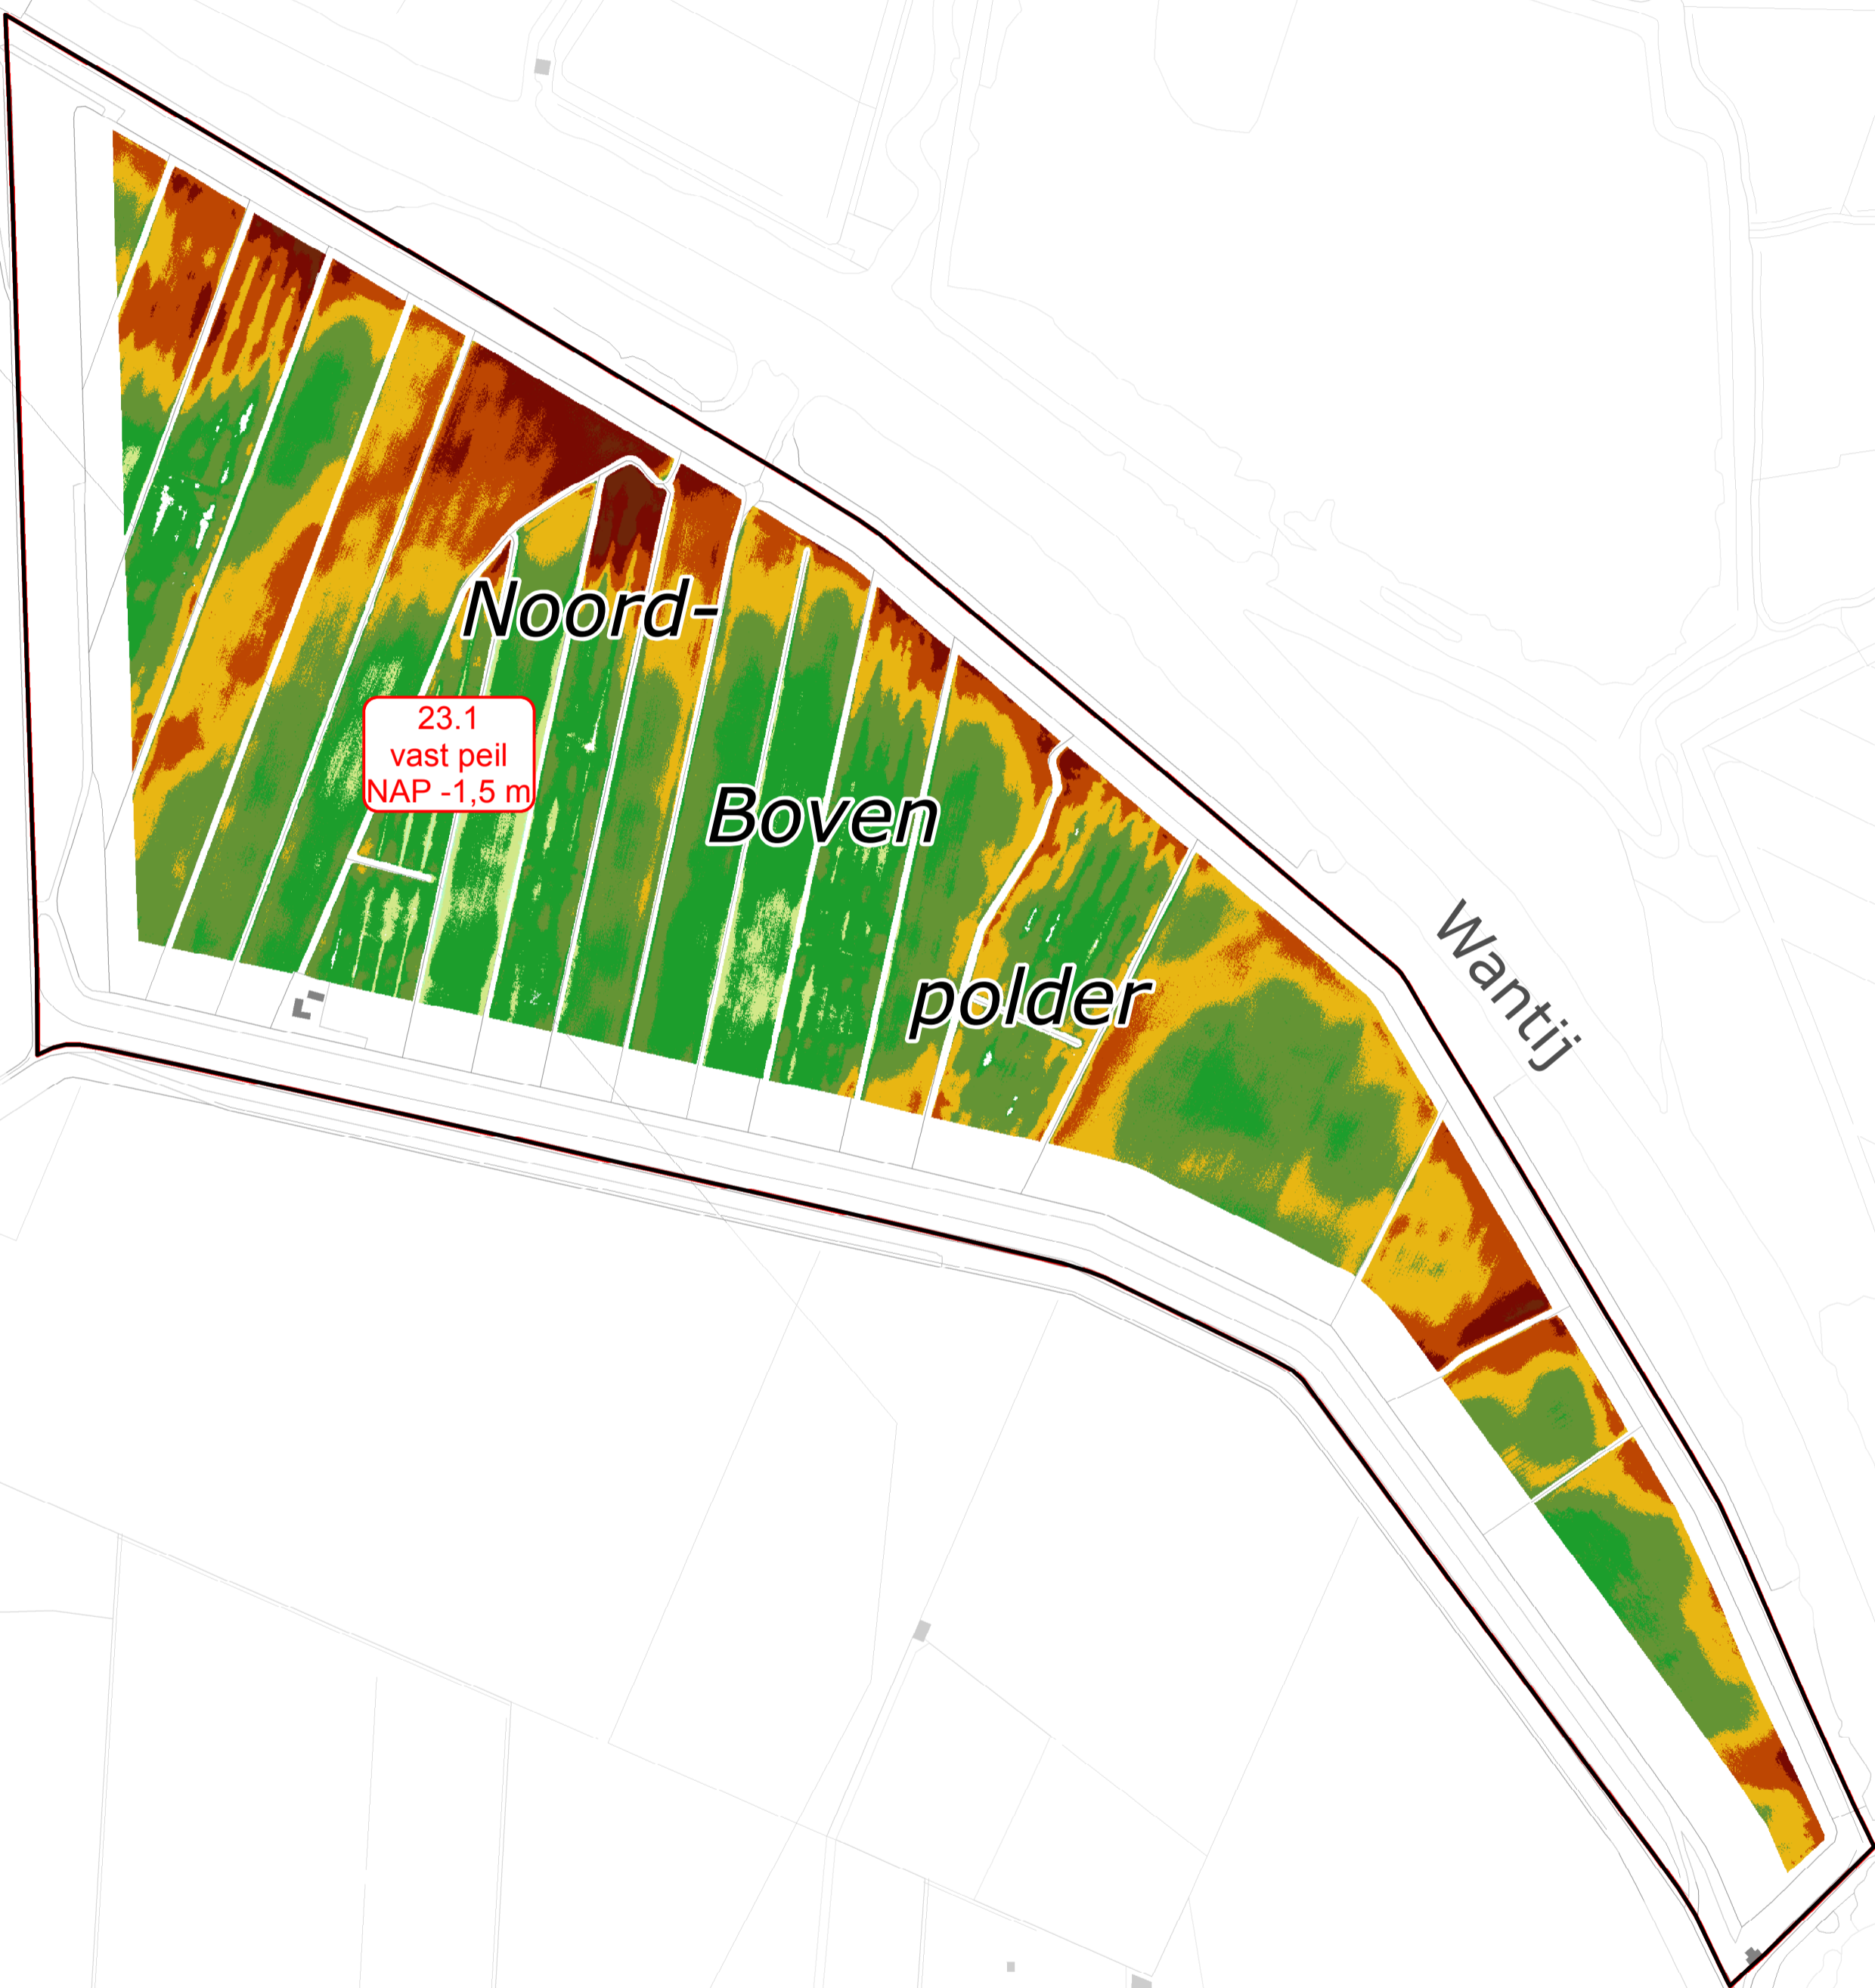

De Kikvorsch of Otter

Legenda
Maaiveldhoogten in meters t.o.v. NAP

< -1,2
-1,19 - -1
-0,99 - -0,8
-0,79 - -0,6
-0,59 - -0,4
-0,39 - -0,2
-0,19 - 0
0,01 - 0,2
0,21 - 0,4
0,41 - 0,6
0,61 - 0,8
0,81 - 1
> 1,00

Otterpolder

Kikvorschkil

Kop van

Heeren

Maaiveldhoogten
Noordbovenpolder
Eiland van Dordrecht

Versie : 11-06-2014	Formaat : A1
Schaal : 1 : 4.000	Behoort bij : Peilbesluit Noordbovenpolder
Project : 1030000	Referentie : 14027G01_K07
Blad 1 van 1	Auteur : N. Goorman