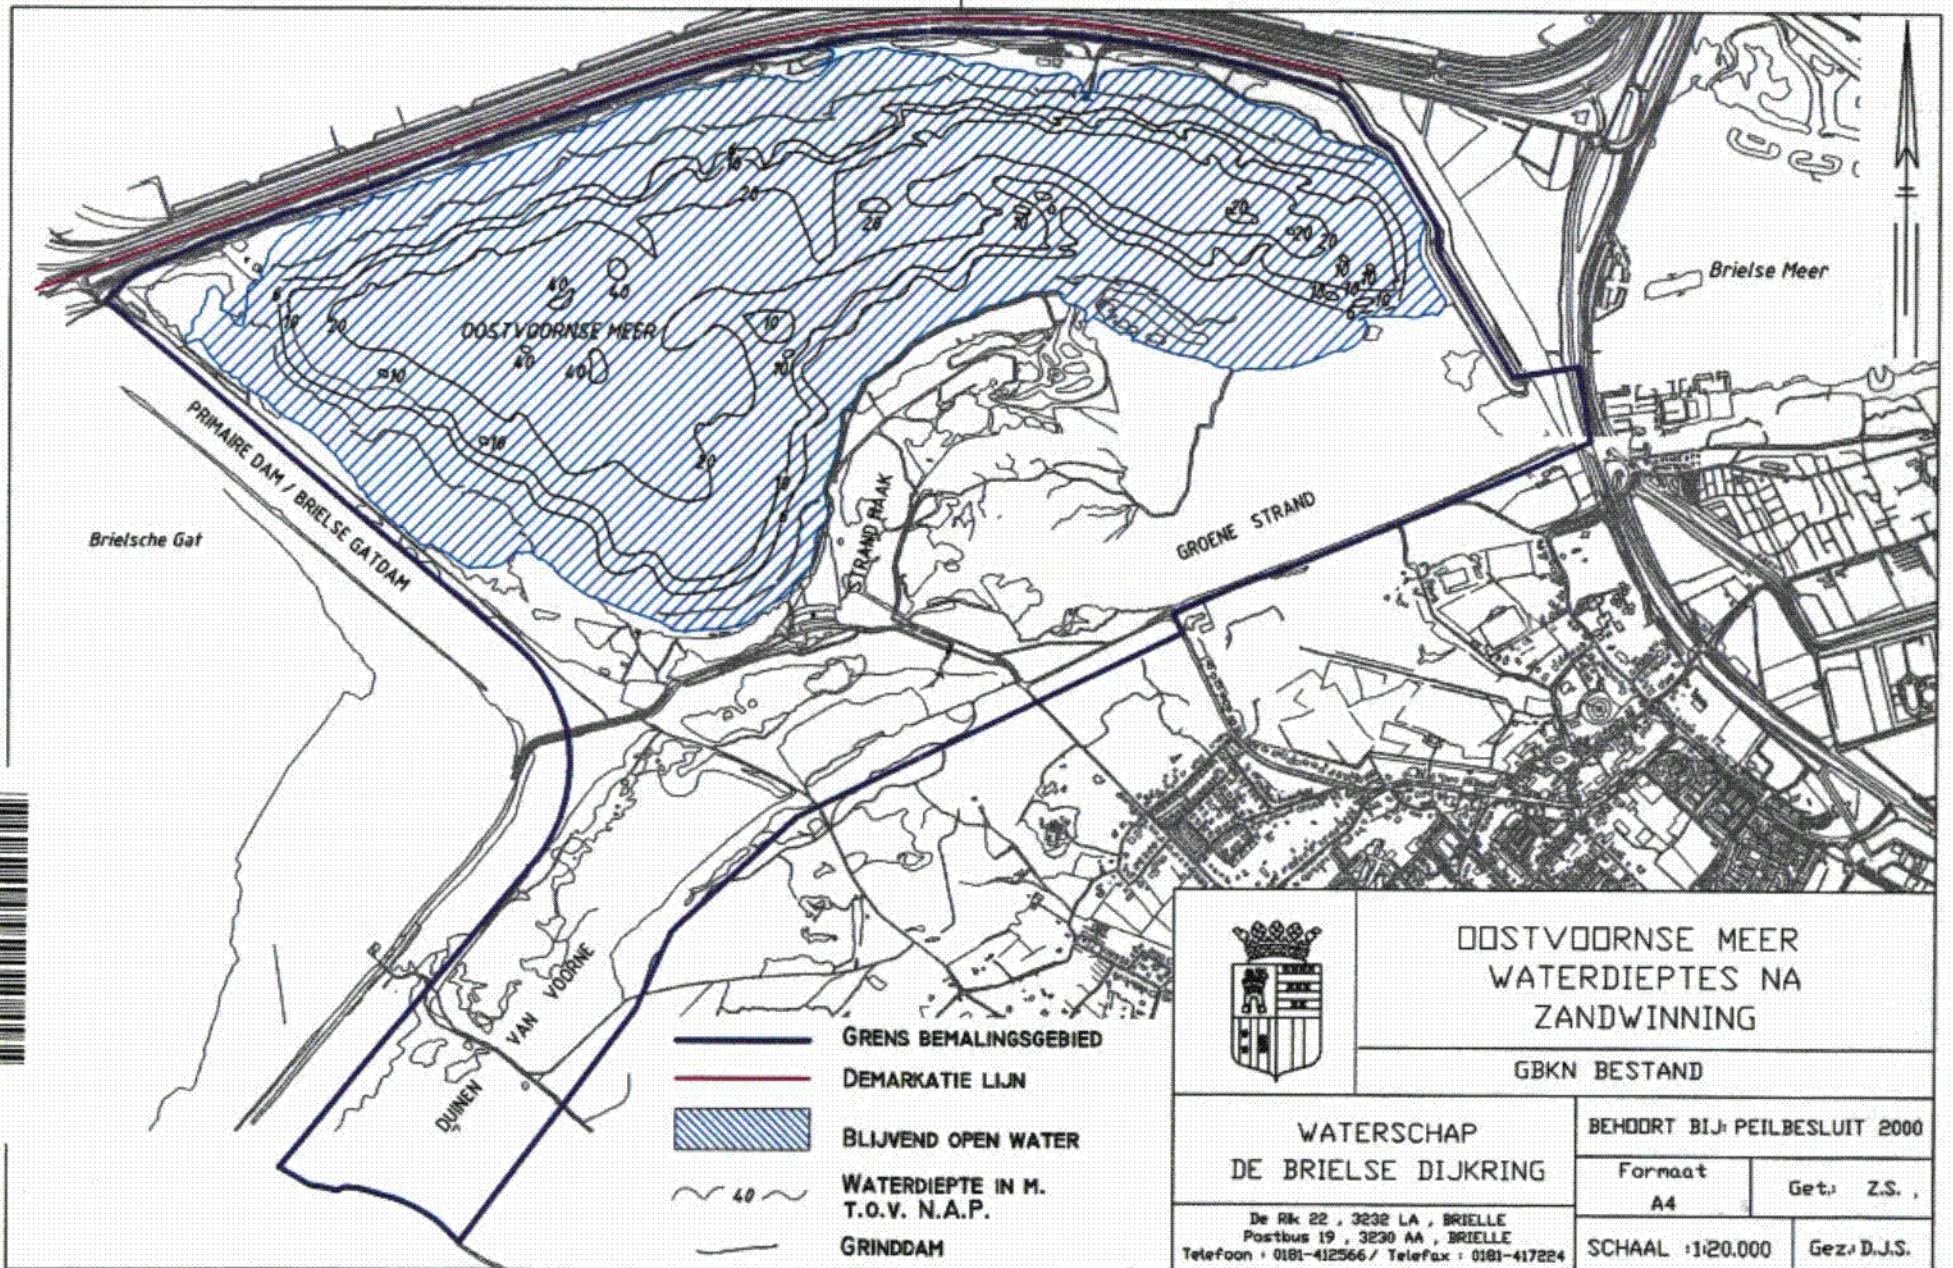

10610939

OOSTVOORNSE MEER
WATERDIEPTES NA
ZANDWINNING

GBKN BESTAND

WATERSCHAP
DE BRIELSE DIJKRING

De Rik 22, 3232 LA, BRIELLE
Postbus 19, 3230 AA, BRIELLE
Telefoon: 0181-412566 / Telefax: 0181-417224

BEHOORT BIJ: PEILBESLUIT 2000

Formaat
A4

Get.: Z.S.,

SCHAAL 1:20.000

Gez.: D.J.S.

KAART 1

Erhöhter Wert bei der 90%igen Abschreibung.

Wiederwert von 2000/13762

2000/13762