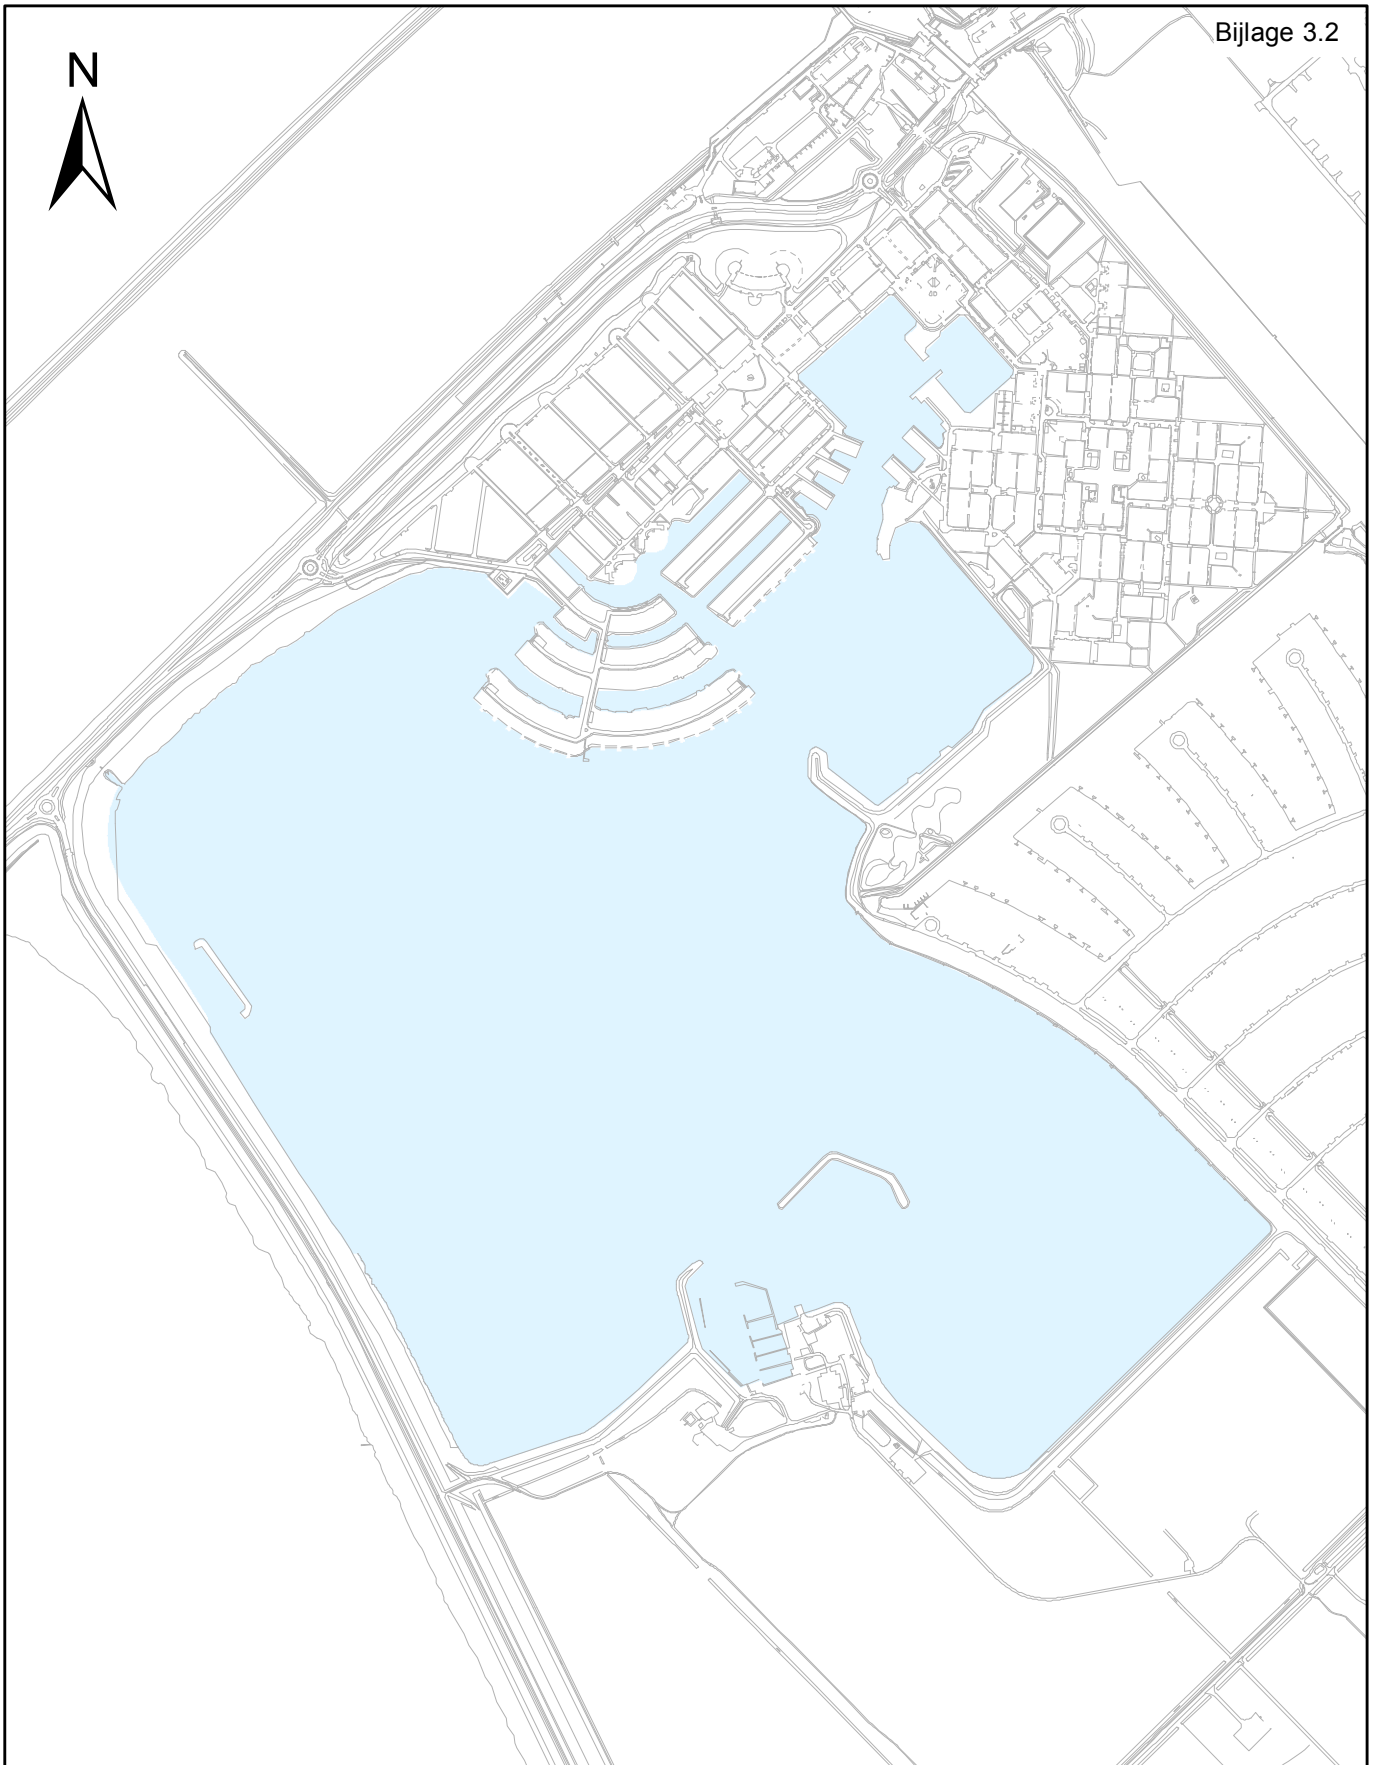

Legenda

 Oppervlaktewaterlichaam

**KRW OPPERVLAKTEWATER
NOORDERPLASSEN**

Schaal 1:22.280

Legenda

 Oppervlaktewaterlichaam

**KRW OPPERVLAKTEWATER
WEERWATER**

Schaal 1:14.030

Legenda

 Oppervlaktewaterlichaam

KRW OPPERVLAKTEWATER
BOVENWATER

Schaal 1:10.670