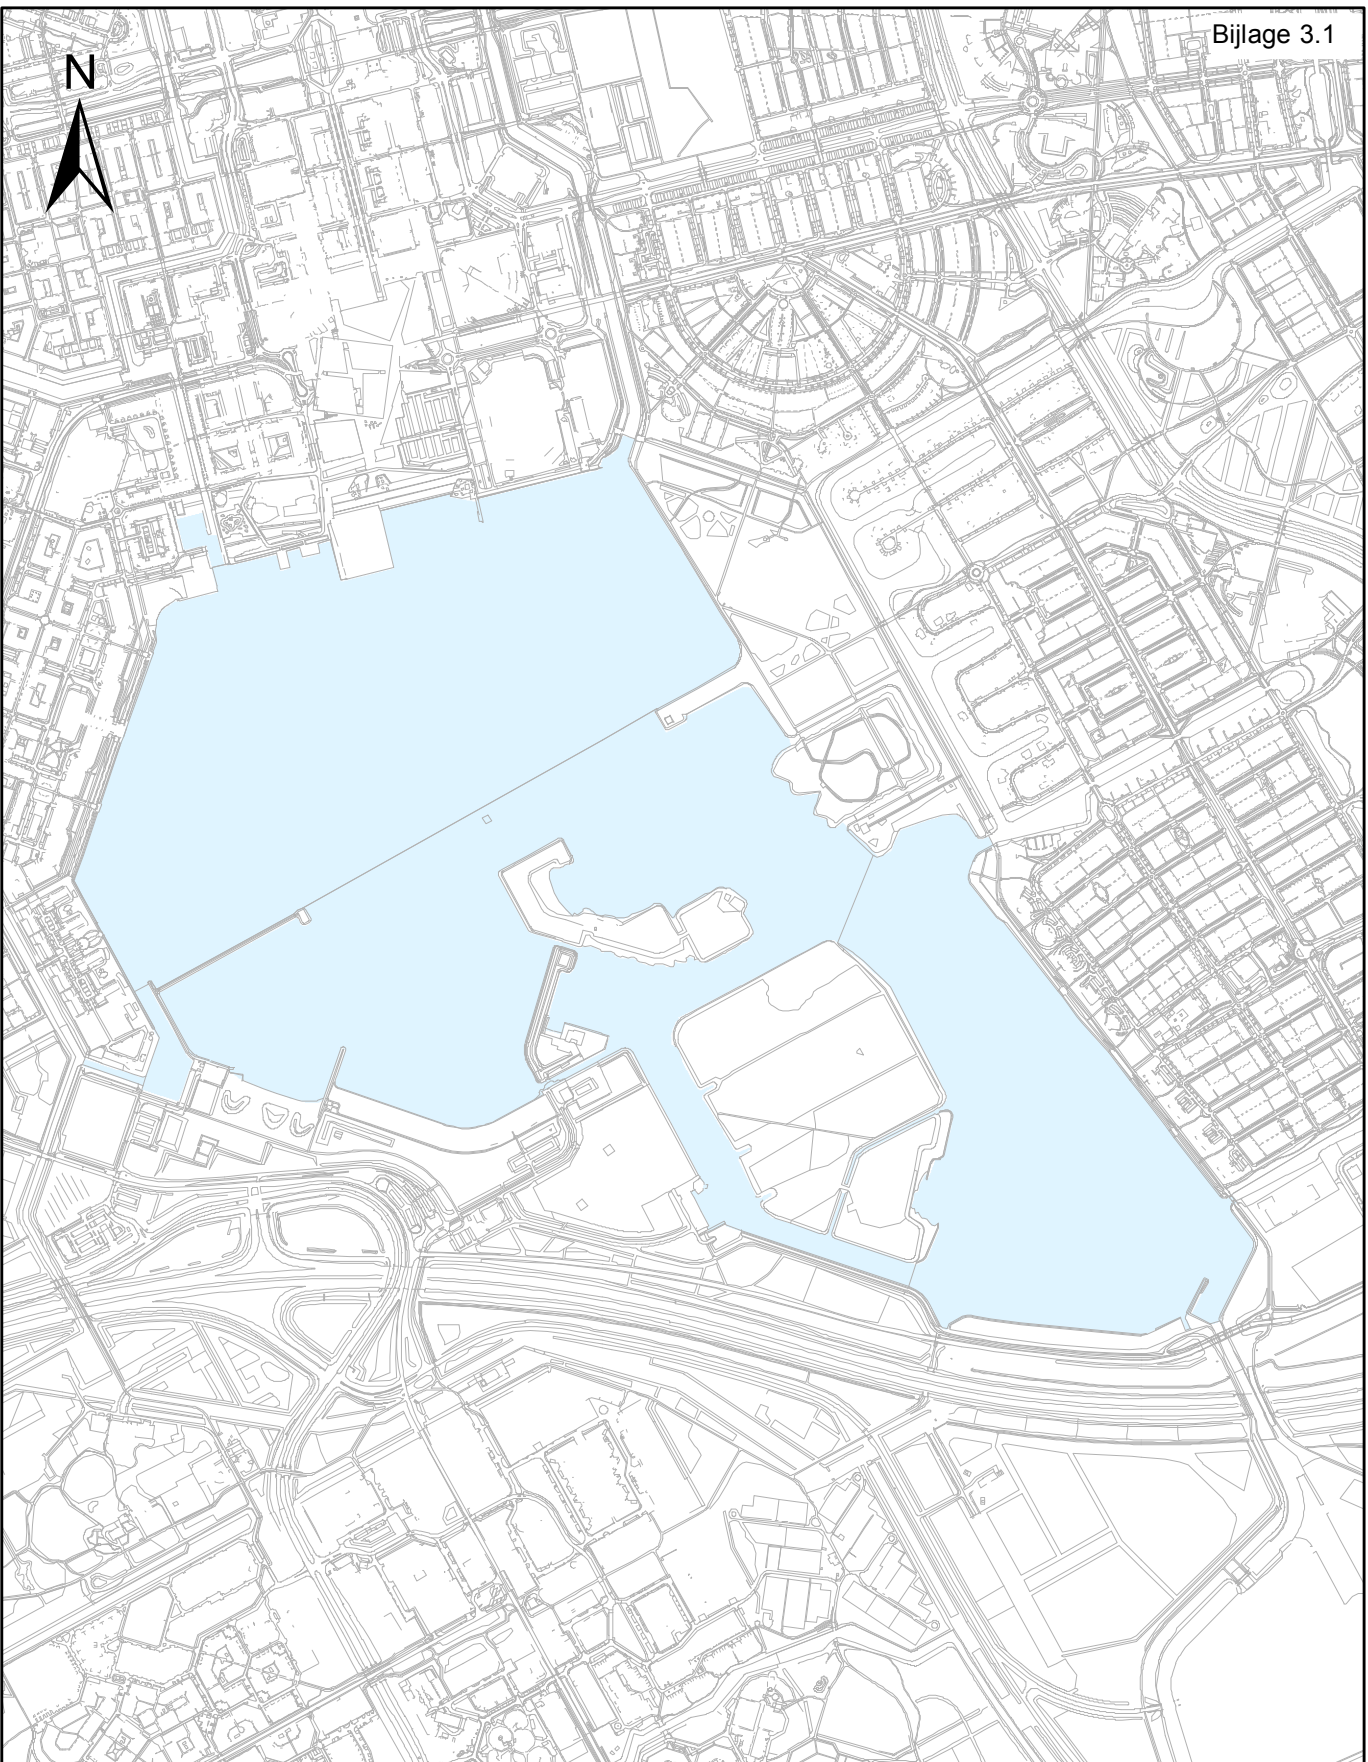

Legenda

 Oppervlaktewaterlichaam

**KRW OPPERVLAKTEWATER
NOORDERPLASSEN**

Schaal 1:22.280

Legenda

 Oppervlaktewaterlichaam

**KRW OPPERVLAKTEWATER
WEERWATER**

Schaal 1:14.030

Legenda

 Oppervlaktewaterlichaam

KRW OPPERVLAKTEWATER
BOVENWATER

Schaal 1:10.670