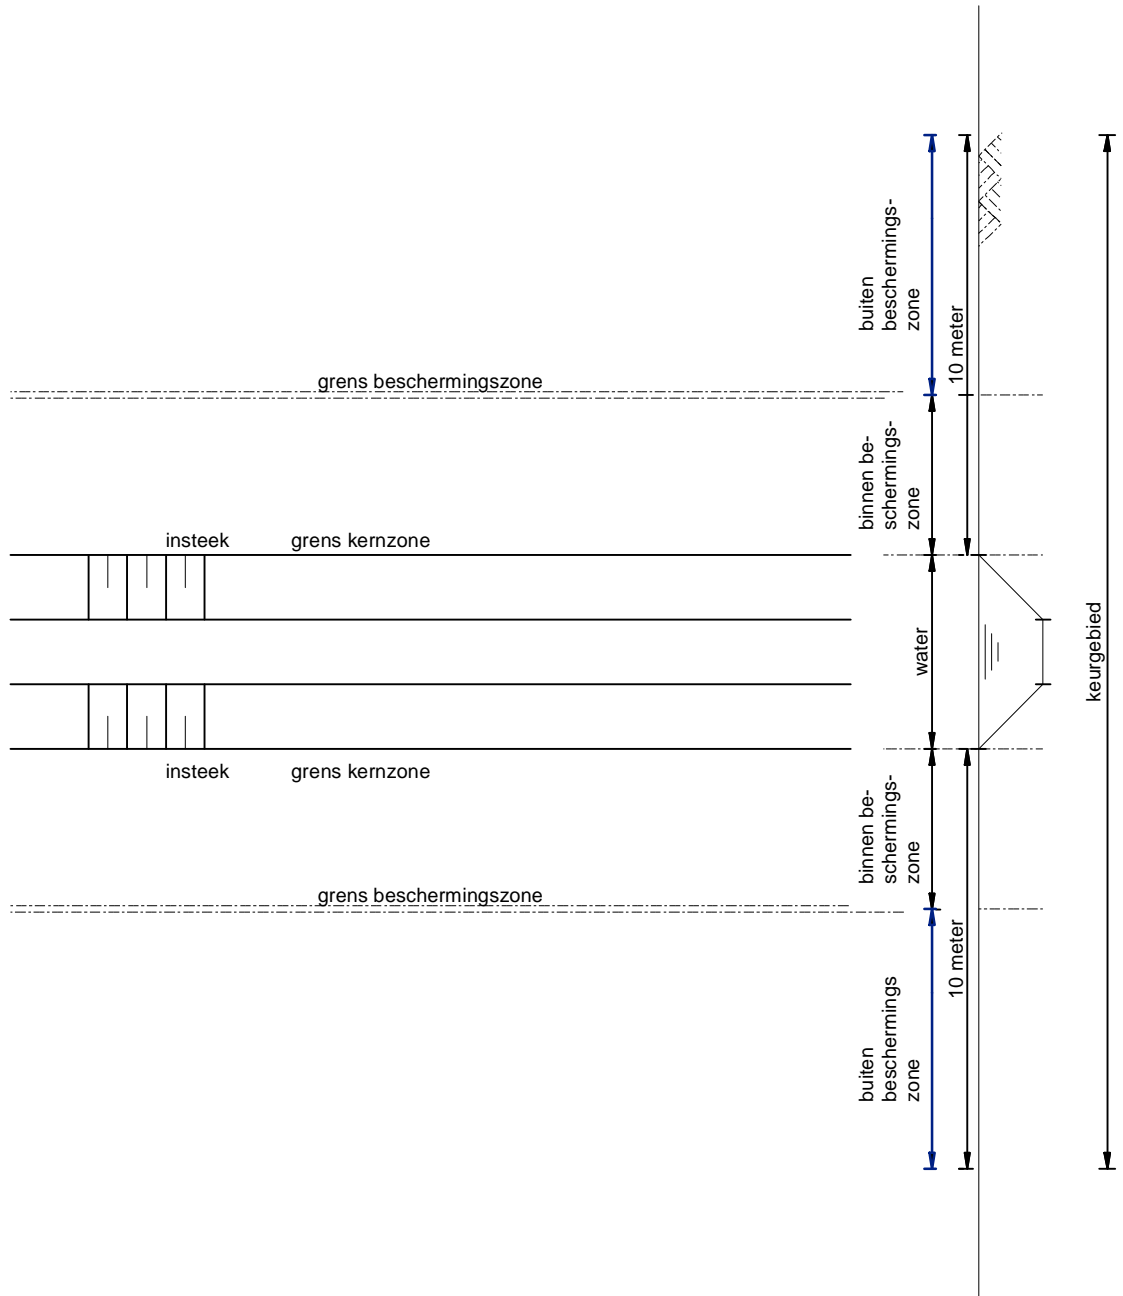

### OVERZICHT STEDELIJKE PLANONTWIKKELINGSGEBIEDEN WATERKERINGEN

#### Legenda

— STEDELIJKE PLANONTWIKKELINGSGEBIEDEN

Schaal 1:350.000

**KEUR WATERSCHAP ZUIDERZEELAND**

OPPERVLAKTEWATERLICHAAM LANDELIJK GEBIED

**KEUR WATERSCHAP ZUIDERZEELAND**

OPPERVLAKTEWATERLICHAAM STEDELIJK GEBIED