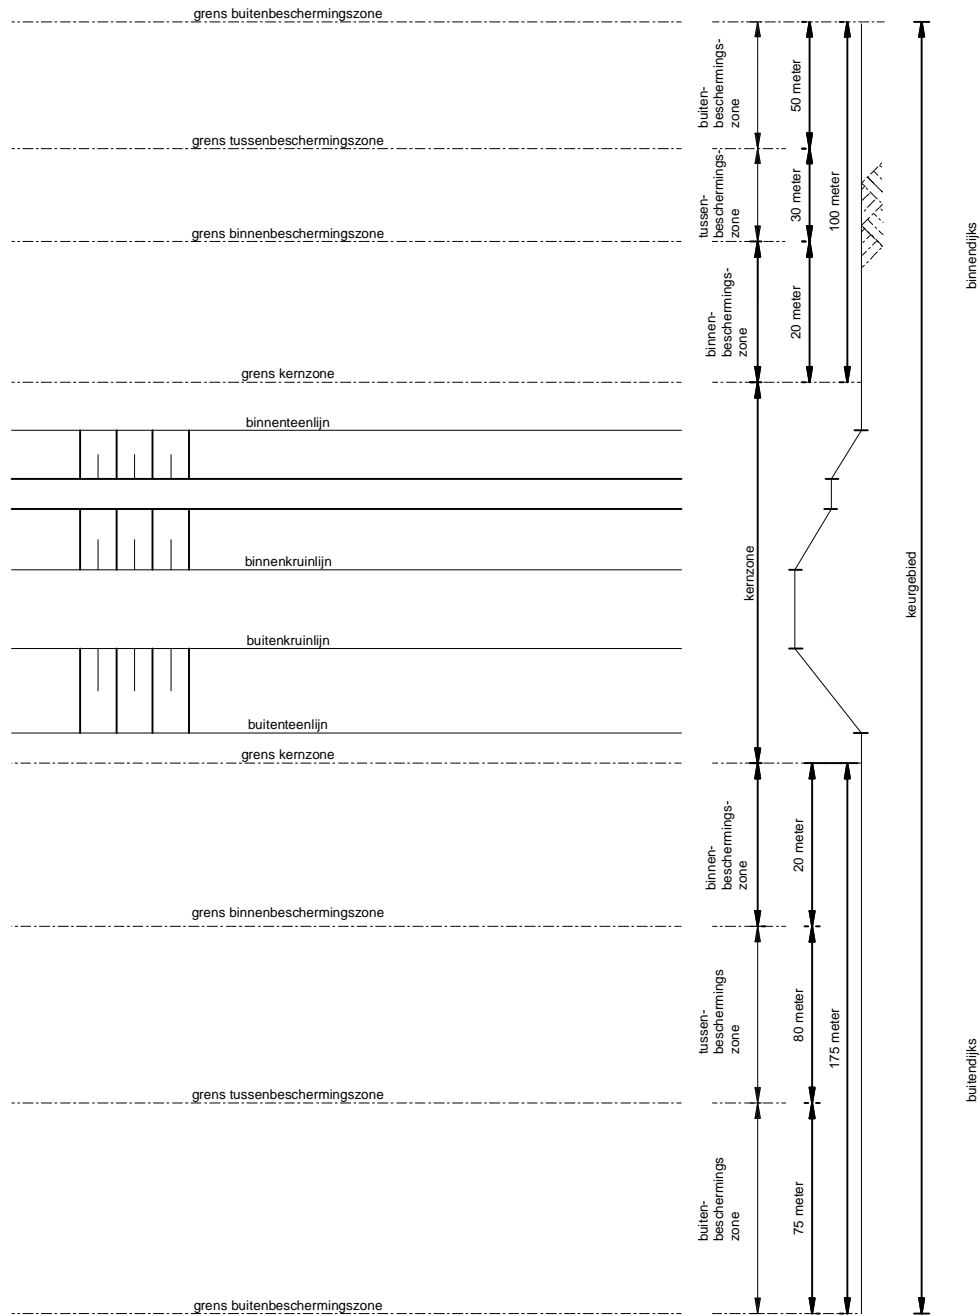

KEUR WATERSCHAP ZUIDERZEELAND

WATERKERING LANDELIJK GEBIED