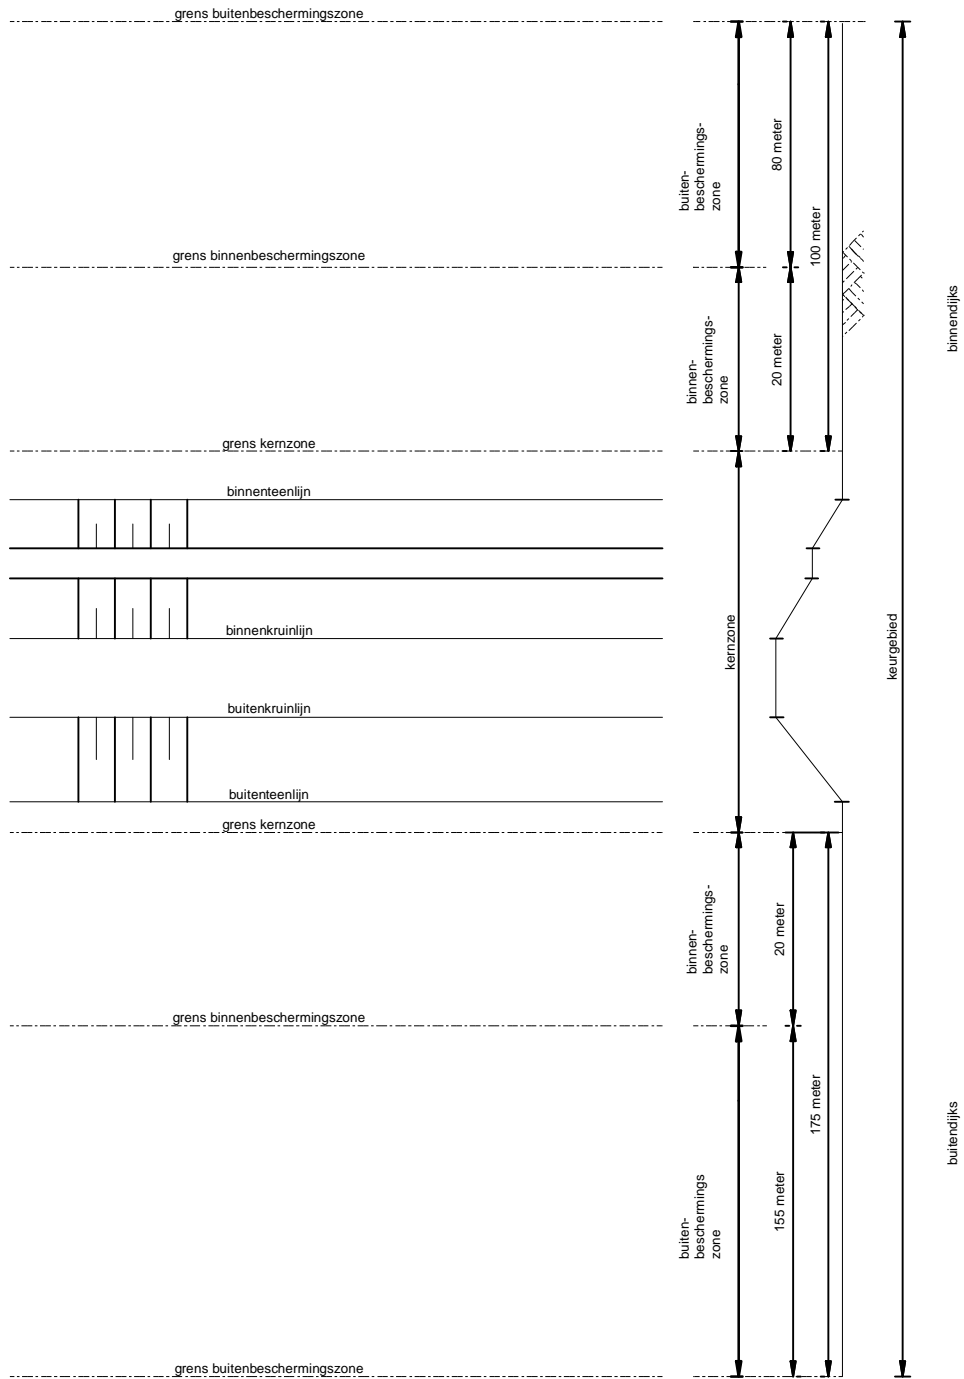

#### Legenda

— STEDELIJKE PLANONTWIKKELINGSGEBIEDEN

Schaal 1:350.000

**KEUR WATERSCHAP ZUIDERZEELAND**

OPPERVLAKTEWATERLICHAAM LANDELIJK GEBIED

**KEUR WATERSCHAP ZUIDERZEELAND**

OPPERVLAKTEWATERLICHAAM STEDELIJK GEBIED