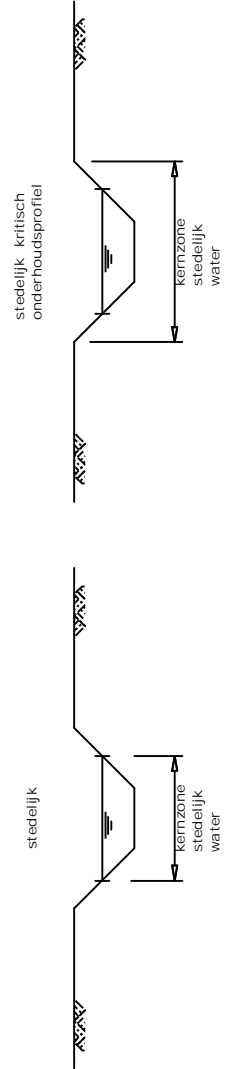

#### Legenda

— STEDELIJKE PLANONTWIKKELINGSGEBIEDEN

Schaal 1:350.000

**KEUR WATERSCHAP ZUIDERZEELAND**

OPPERVLAKTEWATERLICHAAM LANDELIJK GEBIED

**KEUR WATERSCHAP ZUIDERZEELAND**

OPPERVLAKTEWATERLICHAAM STEDELIJK GEBIED