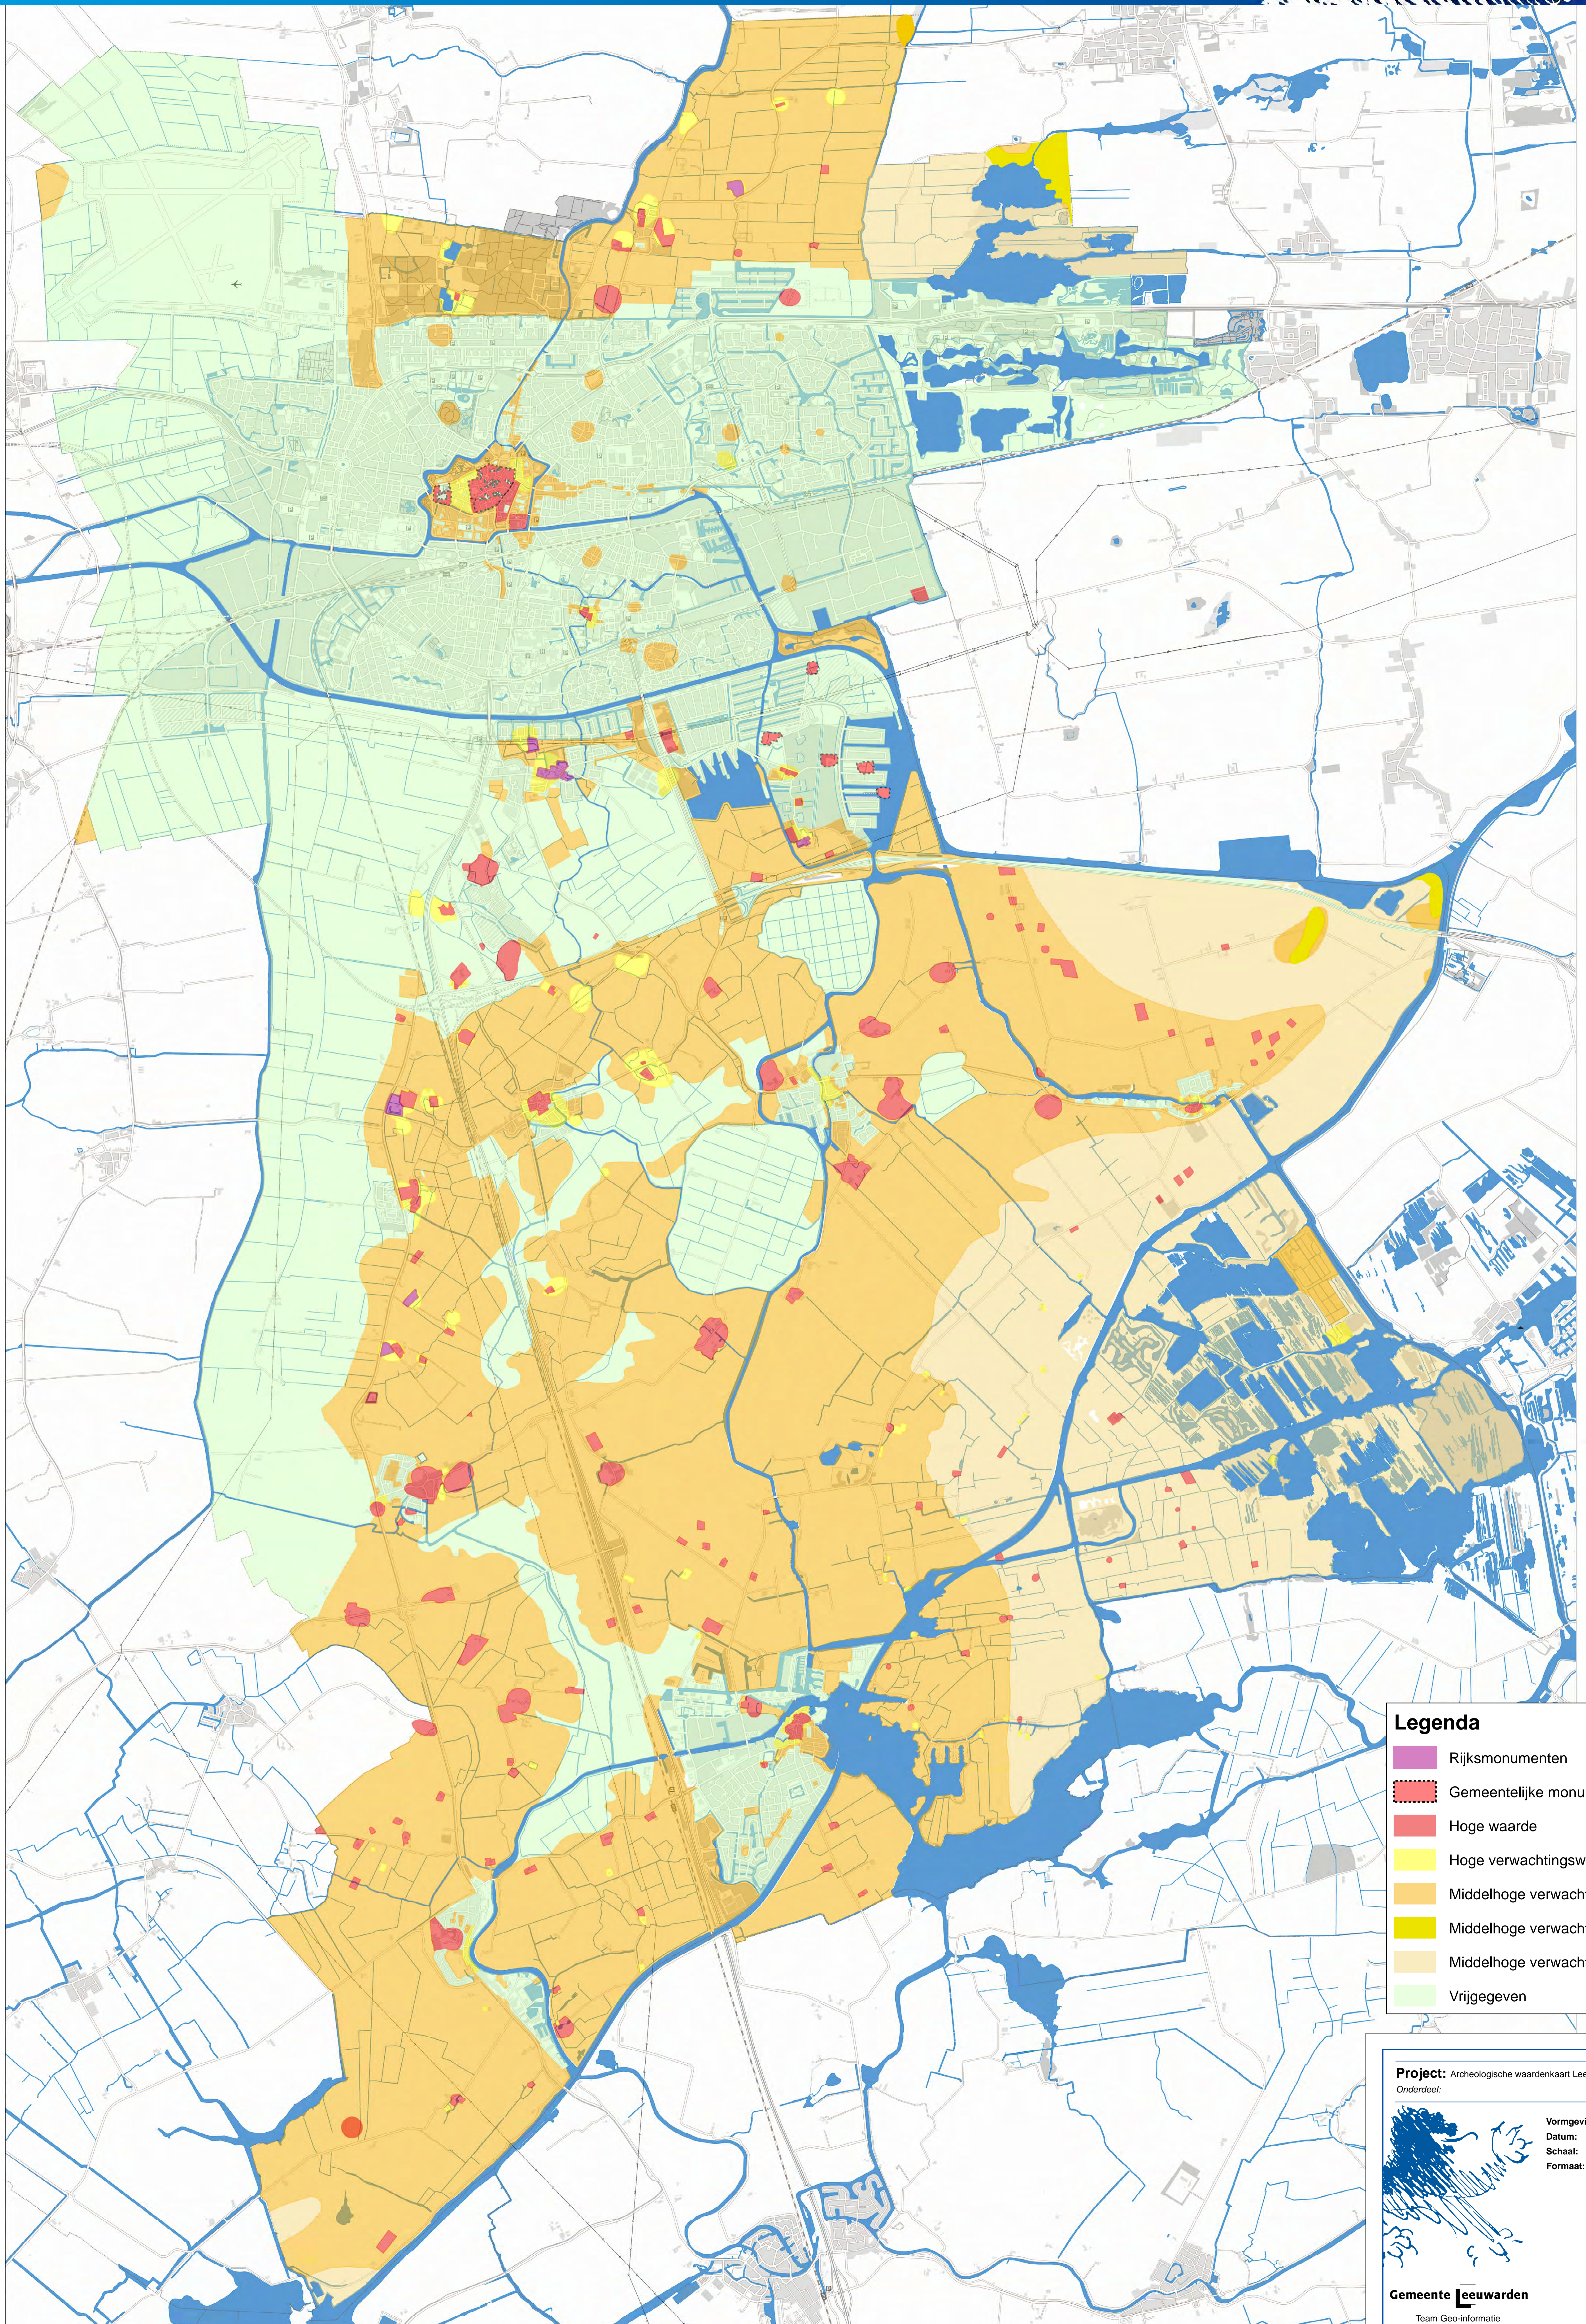

Archeologische waardenkaart Leeuwarden.

14 februari 2017

Legenda	
	Rijksmonumenten
	Gemeentelijke monumenten
	Hoge waarde
	Hoge verwachtingswaarde
	Middelhoge verwachtingswaarde 1
	Middelhoge verwachtingswaarde 2
	Middelhoge verwachtingswaarde 3
	Vrijgegeven

Project: Archeologische waardenkaart Leeuwarden.
Onderdeel:

Vormgeving: Mariëtte Kenemans
Datum: 14-02-2017
Schaal: 1: 20.500
Formaat: A0

Gemeente Leeuwarden
Team Geo-informatie