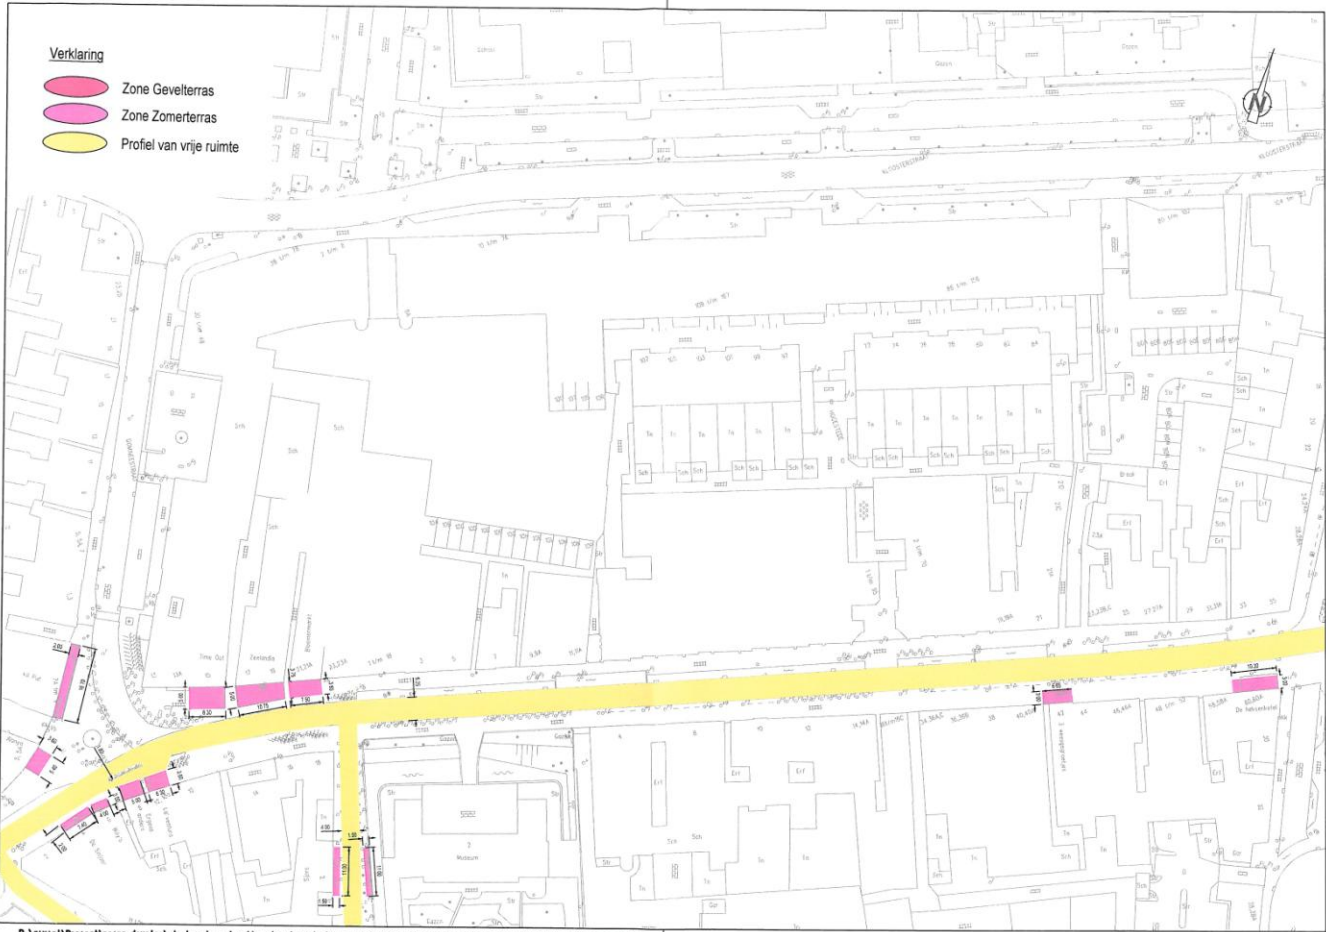

Bloemenmarkt, Molenstraat