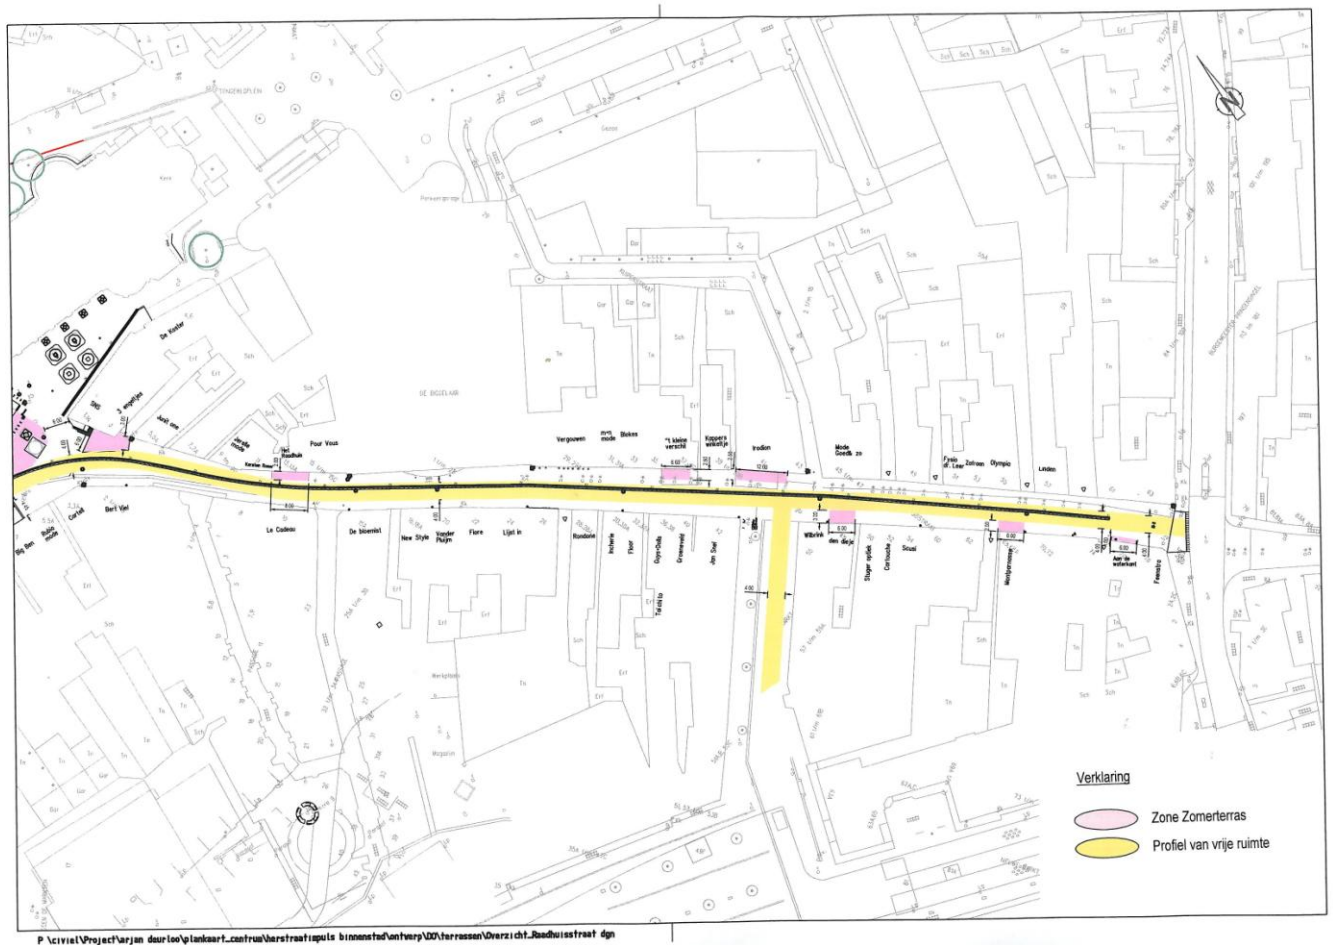

Bijlage 7. Indeling terrassen Raadhuisstraat en Bloemenmarkt, Molenstraat

Raadhuisstraat

Bloemenmarkt, Molenstraat

P:\civiel\Project\arjan_duurloo\plankaart_centrum\herstraat\opule binnenstad\ontwerp\DO\terrassen\Overzicht_Bloenstraat_Bloemenmarkt.dgn