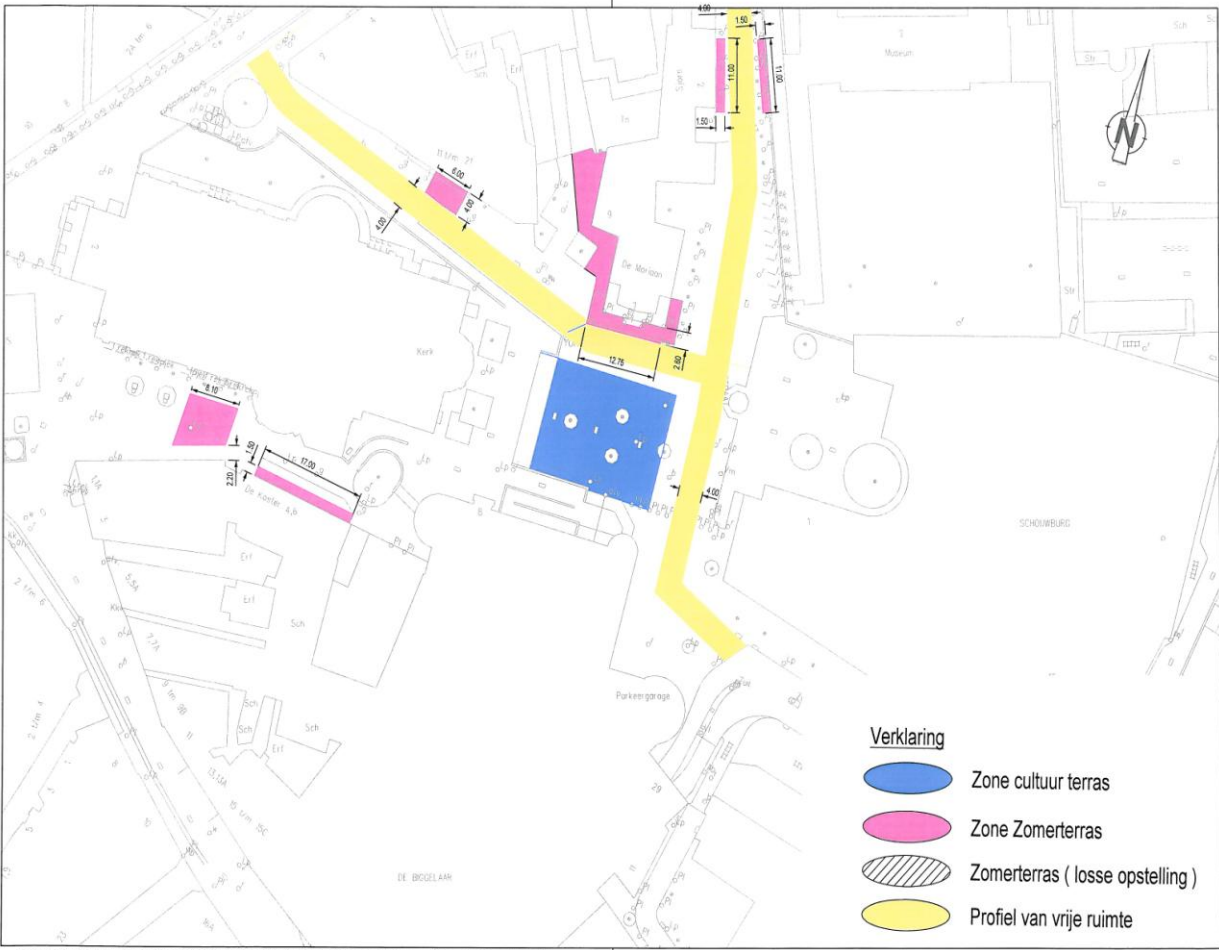

Bijlage 9. Indeling terrassen rond St Jan, Tongerloplein en Kerkstraat