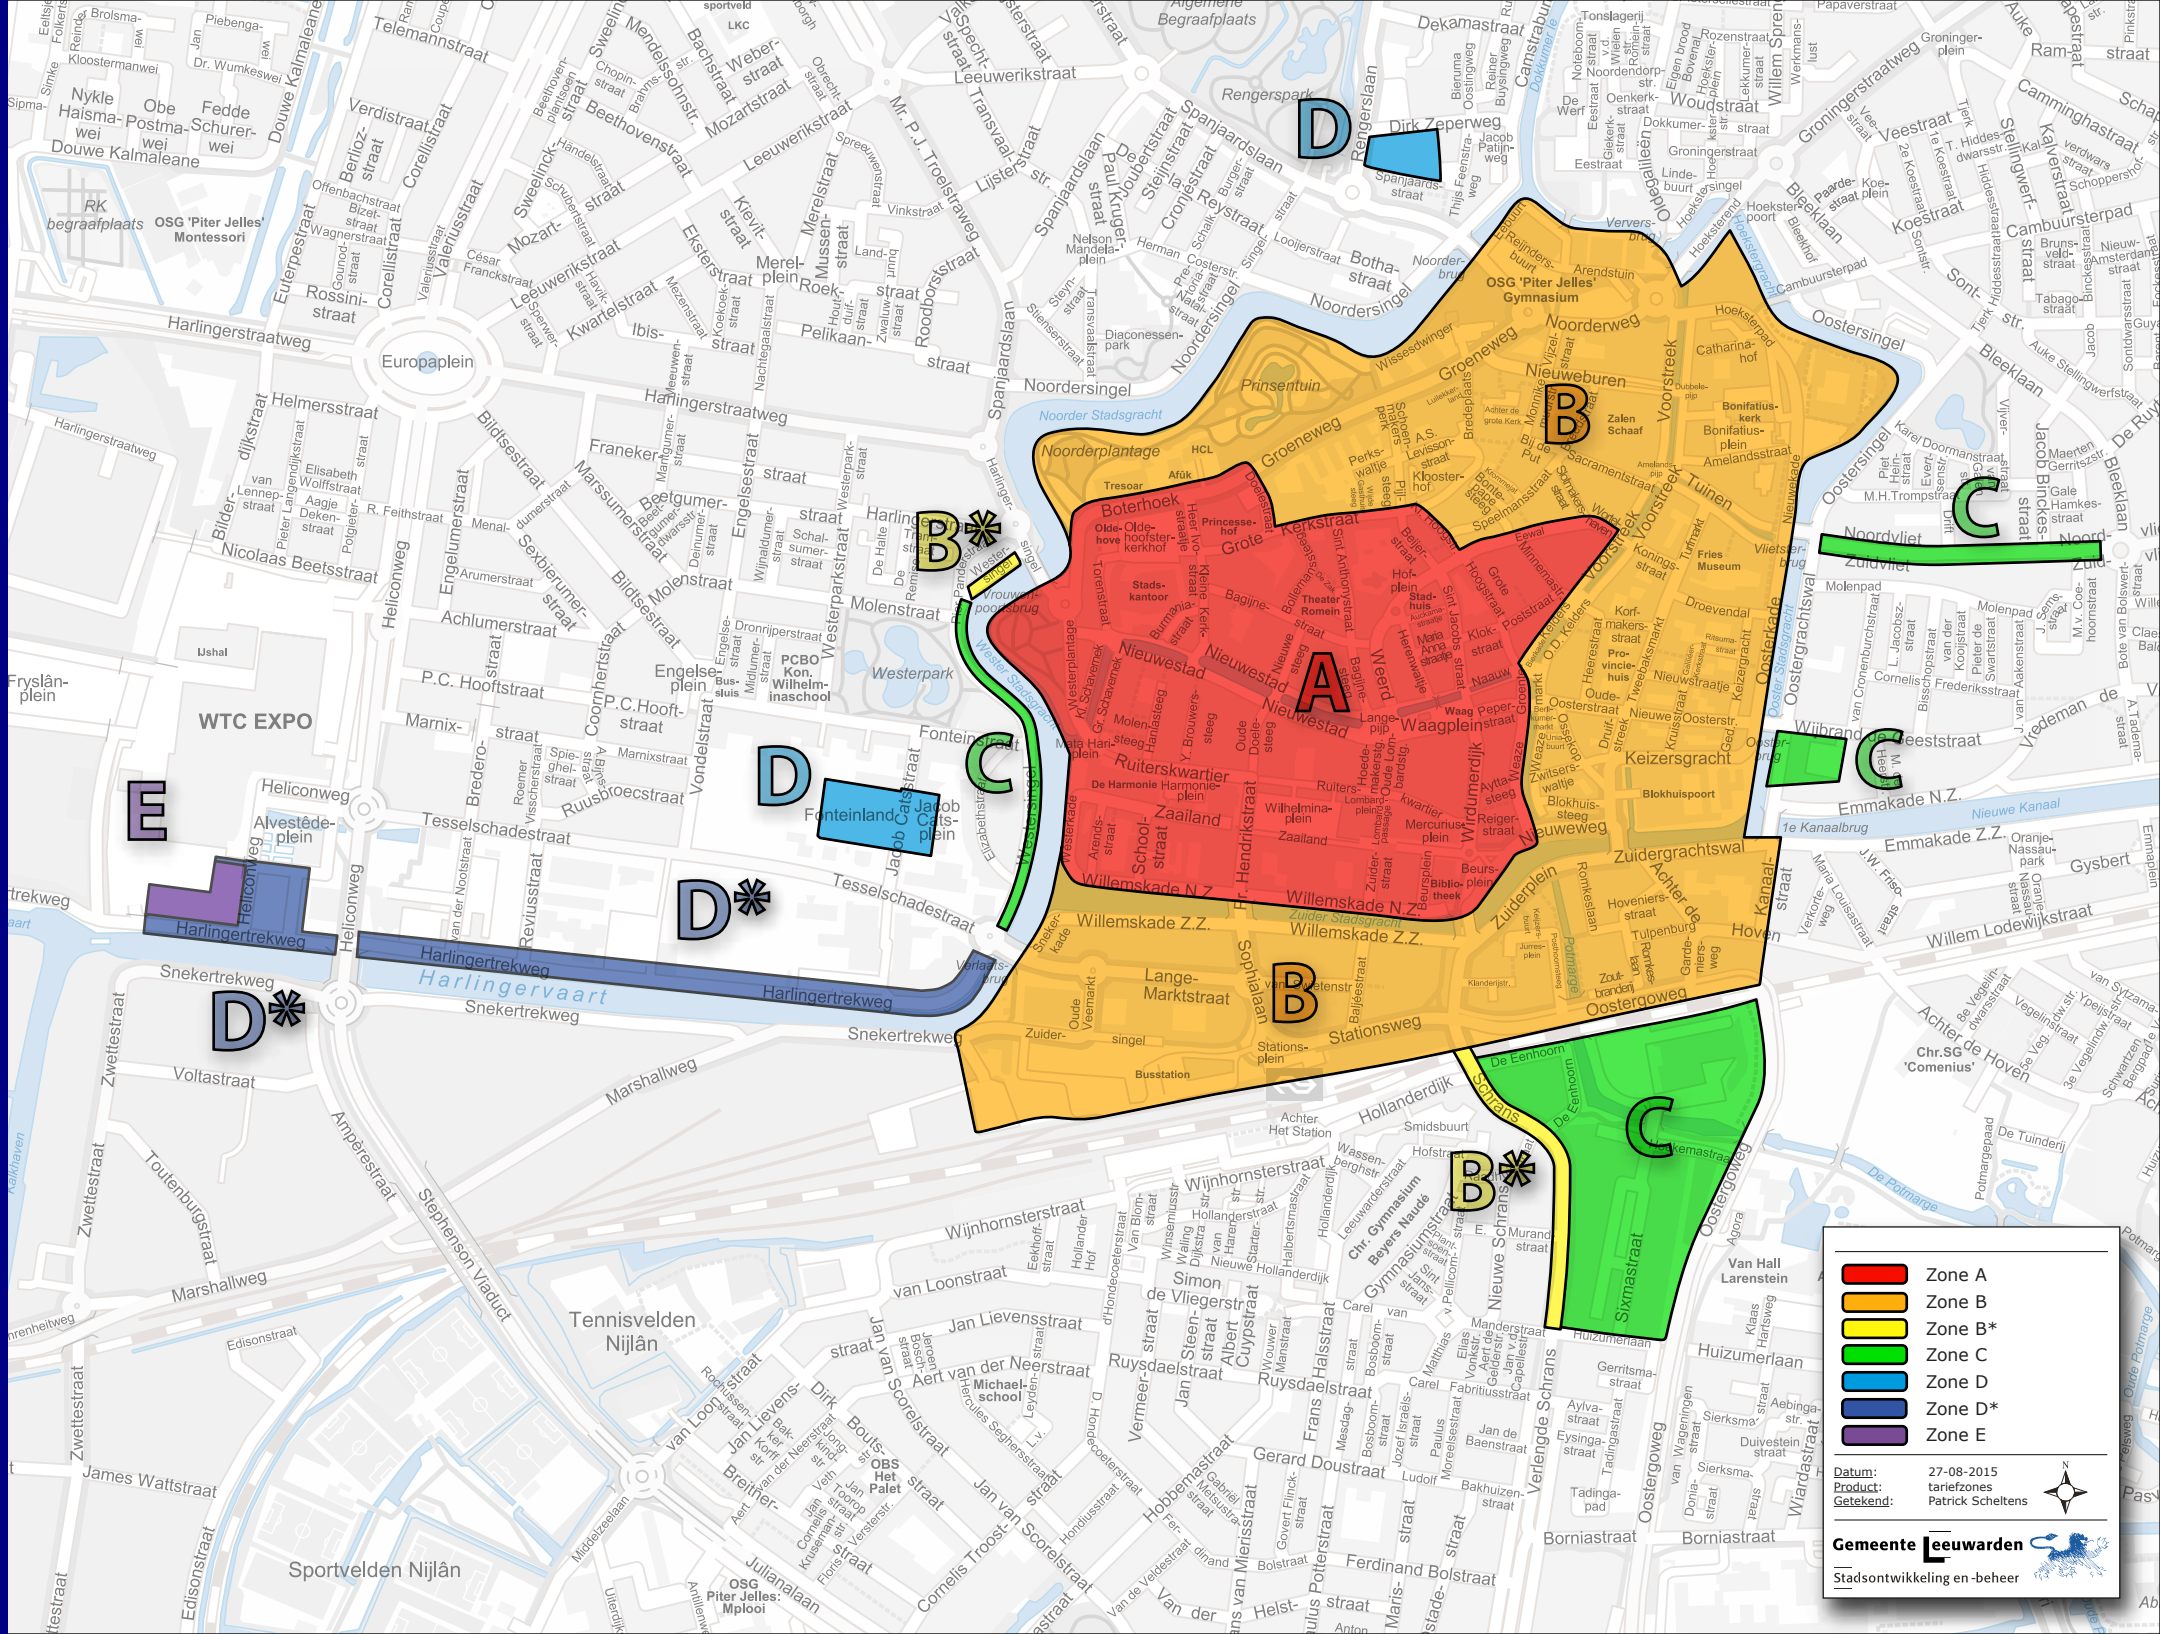

Tariefzones betaald parkeren

	Zone A
	Zone B
	Zone B*
	Zone C
	Zone D
	Zone D*
	Zone E

Datum: 27-08-2015
 Product: tariefzones
 Getekend: Patrick Scheltens

Gemeente Leeuwarden
 Stadsontwikkeling en -beheer