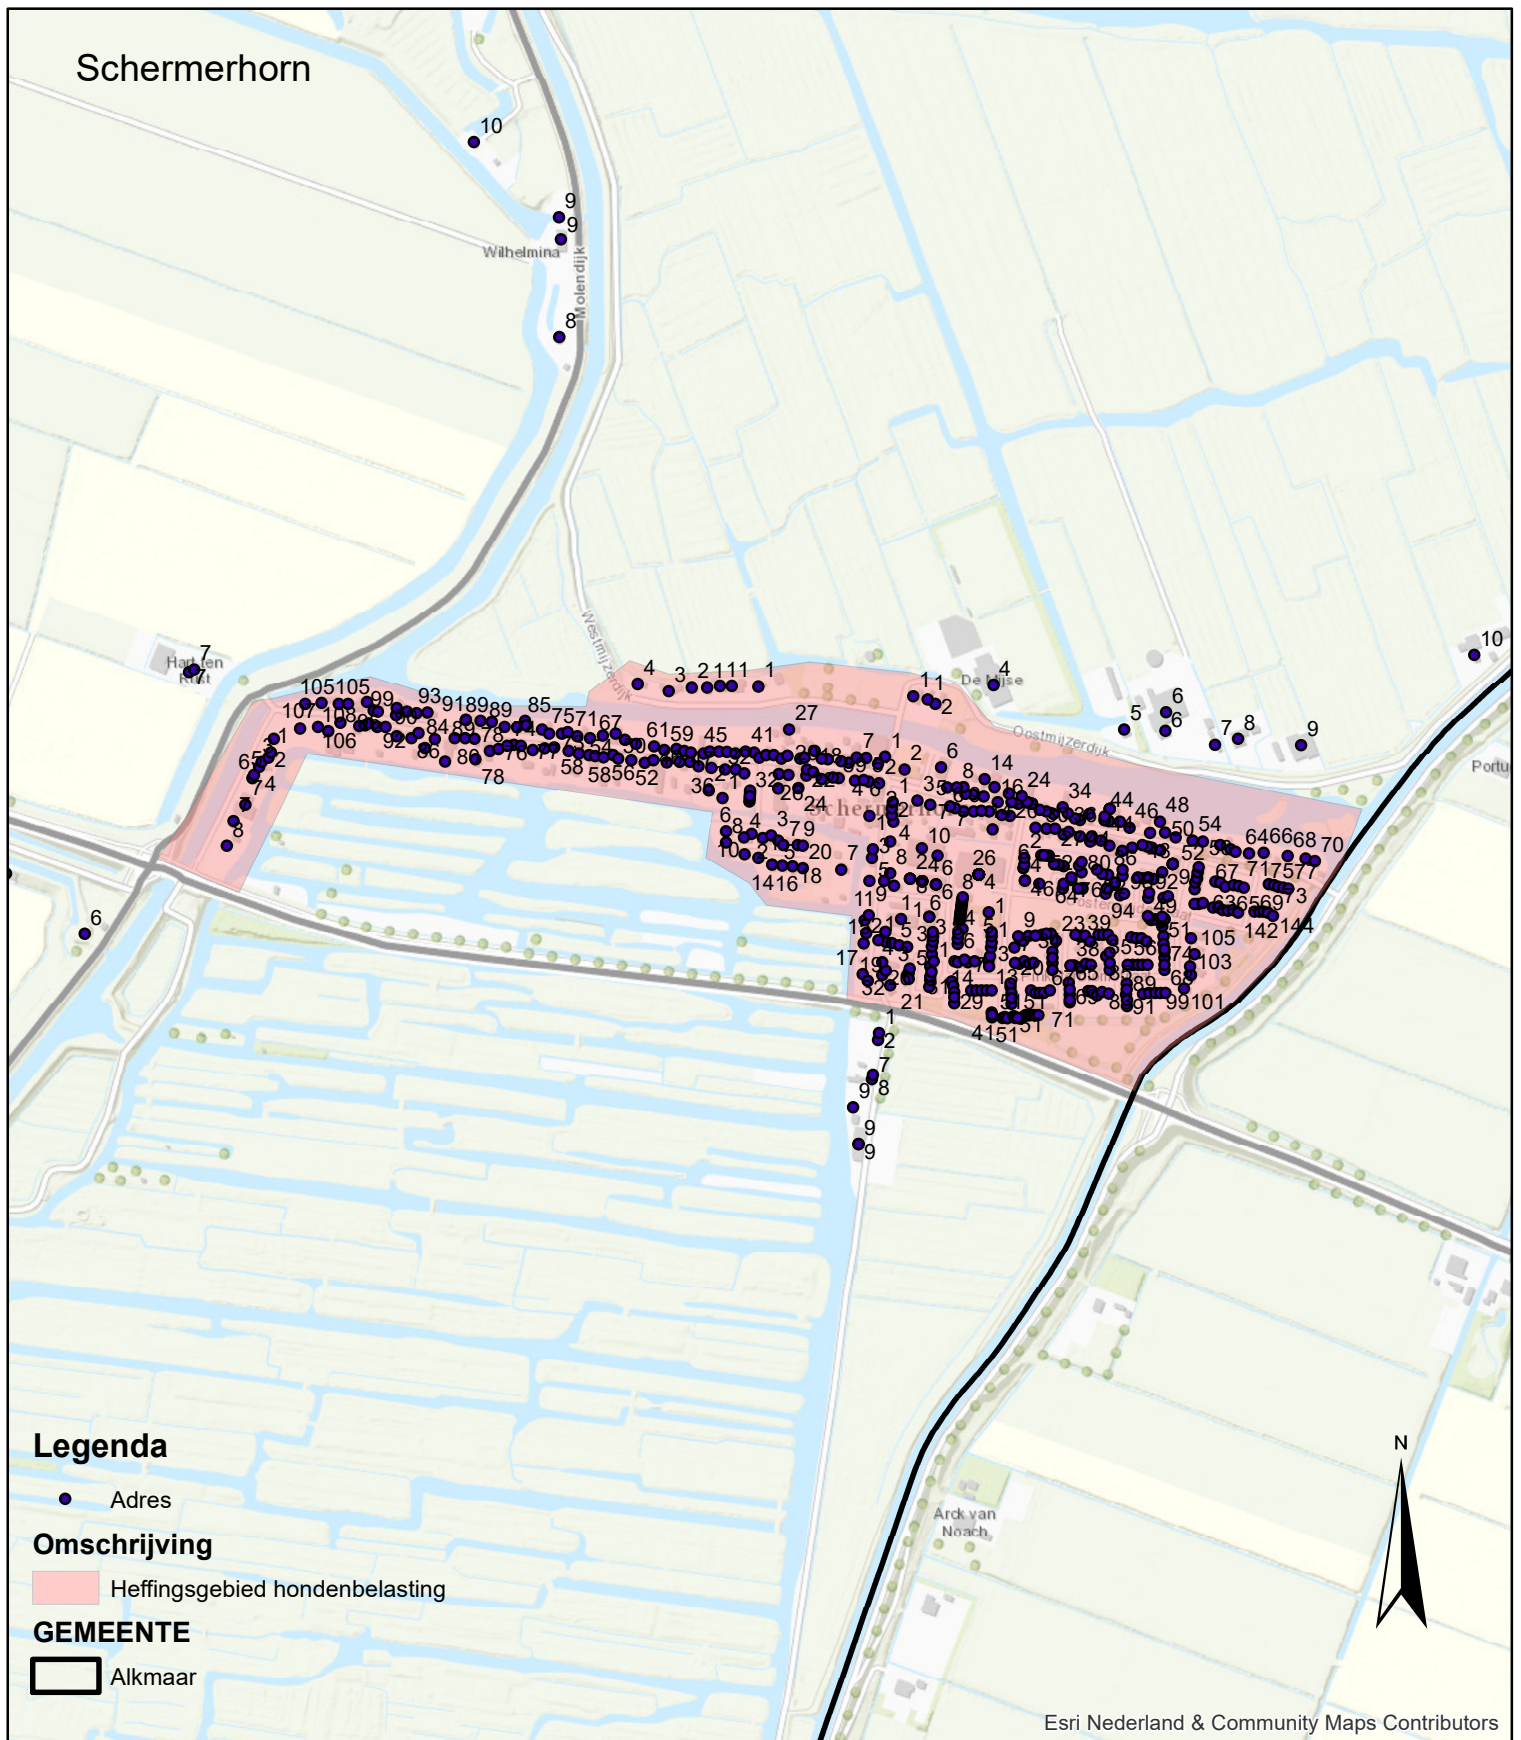

Gemeente Alkmaar

Esri Nederland & Community Maps Contributors

Project:	Verordening hondenbelasting 2017		Formaat: A4
Adres:	Schermerhorn		Schaal: 1:8.840
Datum:	27-09-2016	Tekenaar	OukeW
Unit:	Groen en Dieren	Tekening nr.:	17