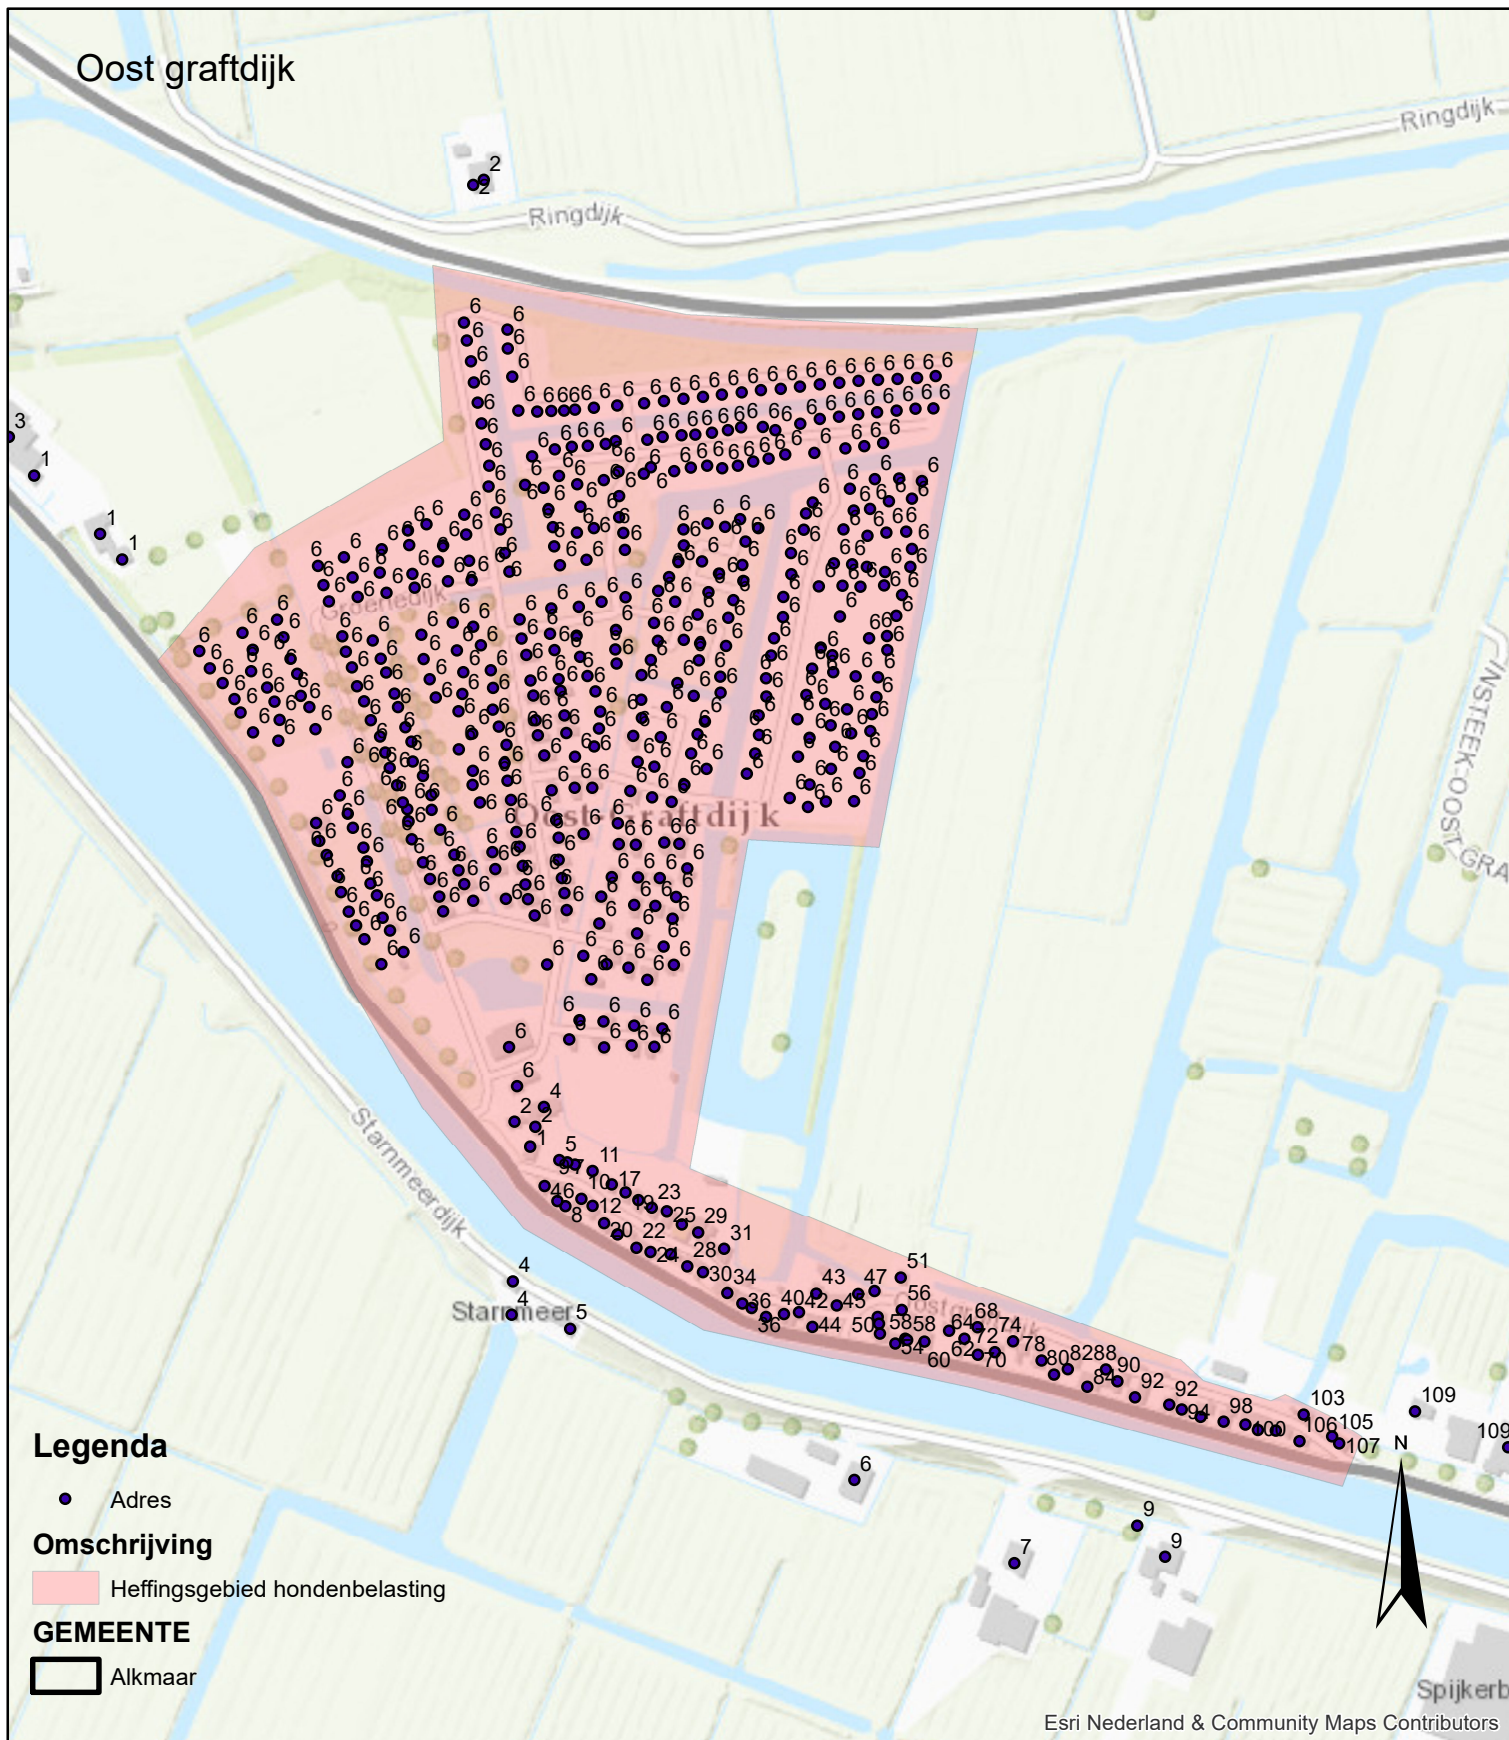

# Gemeente Alkmaar

Esri Nederland & Community Maps Contributors

Project:	Verordening hondenbelasting 2017			Formaat: A4
Adres:	Oost grafdijk			Schaal: 1:5.200
Datum:	27-09-2016	Tekenaar	OukeW	<p>gemeente ALKMAAR</p>
Unit:	Groen en Dieren	Tekening nr.:	17	