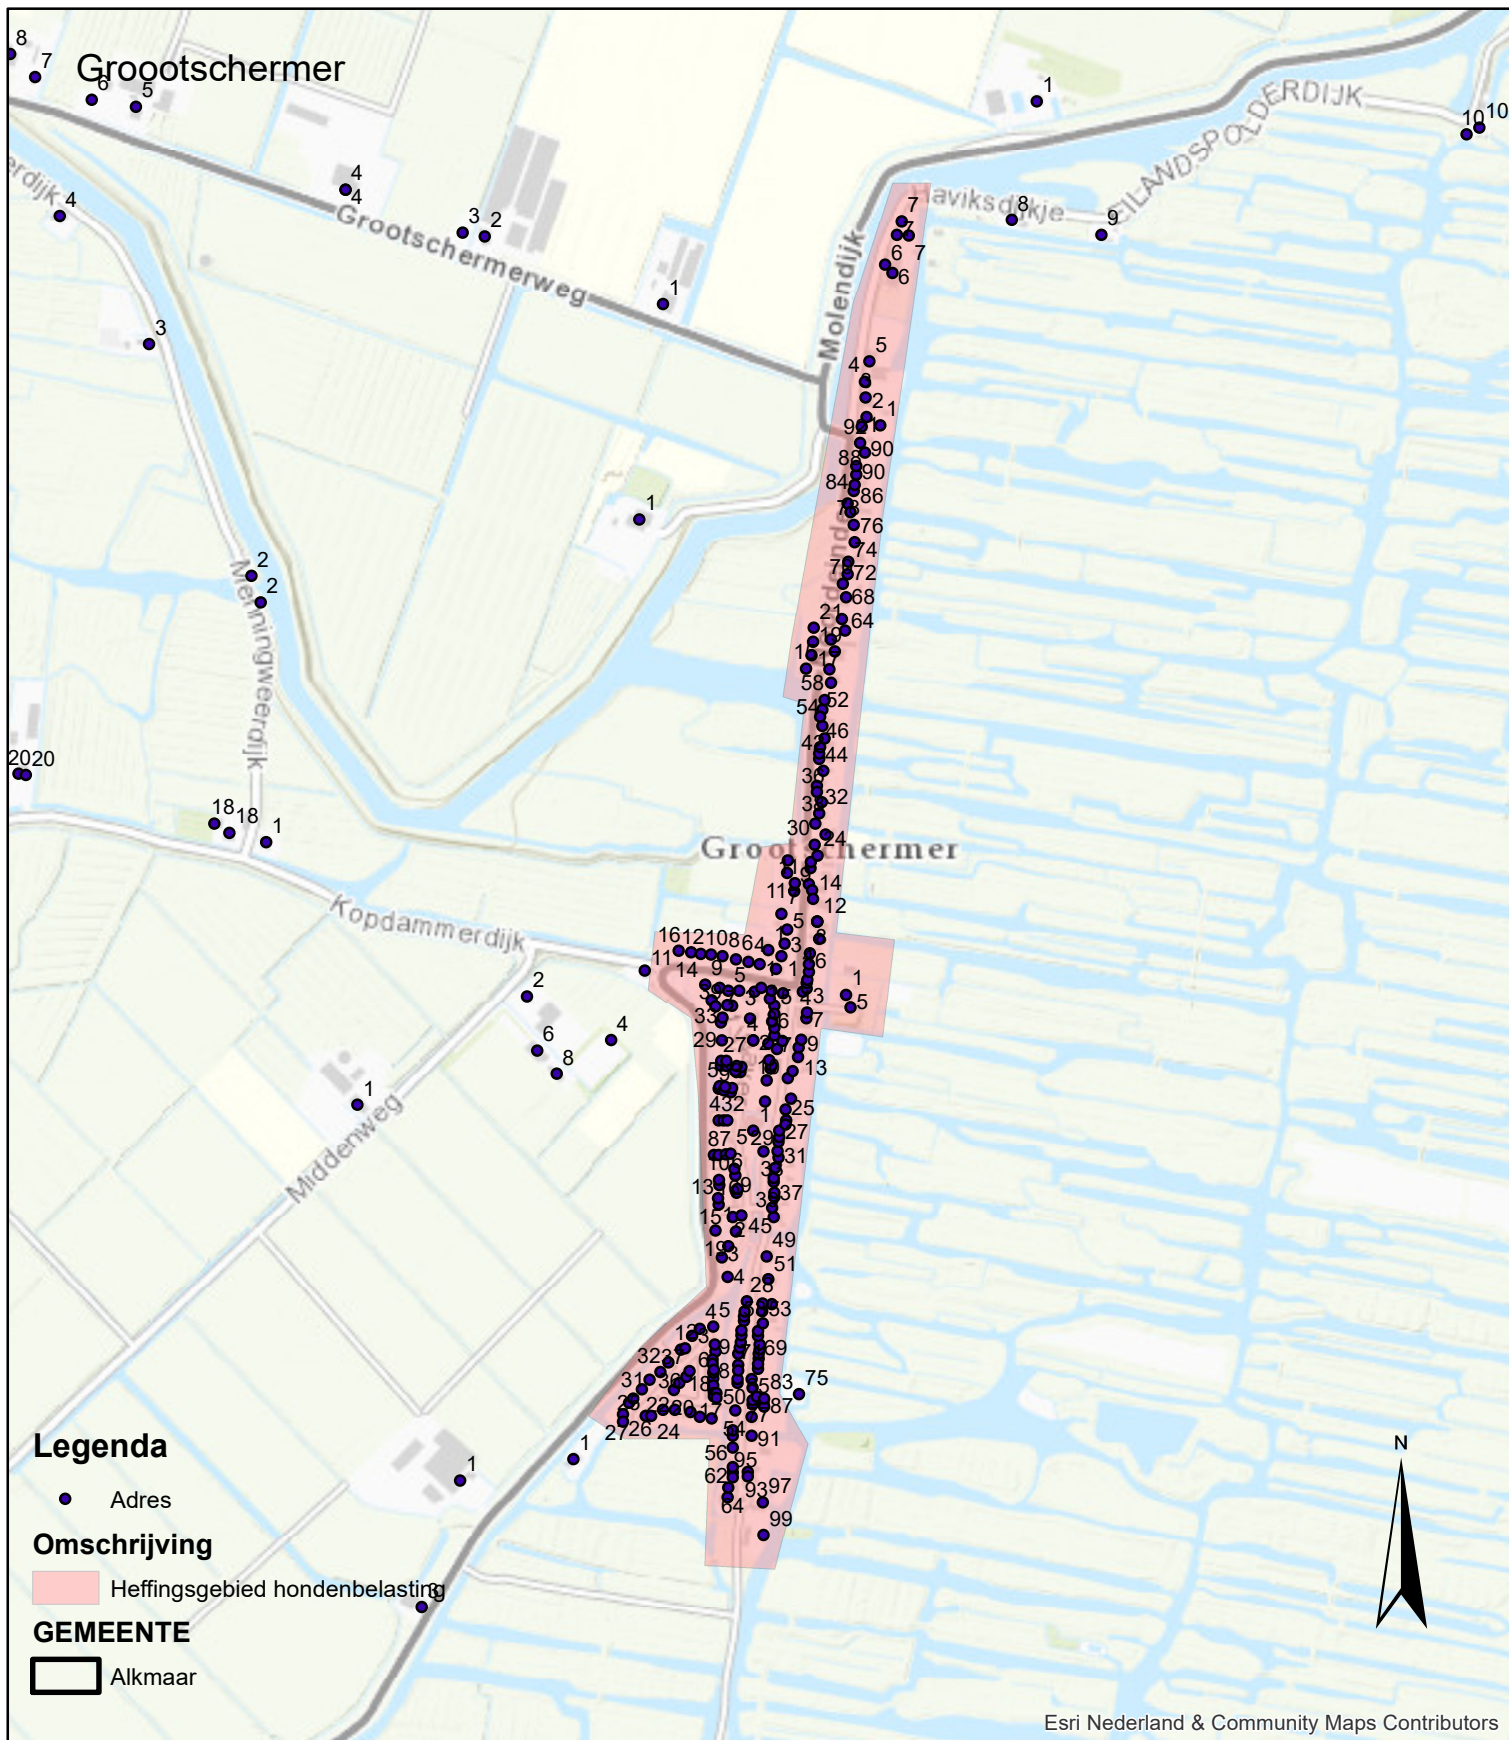

Gemeente Alkmaar

Esri Nederland & Community Maps Contributors

Project:	Verordening hondenbelasting 2017		Formaat: A4
Adres:	Grootshermer		Schaal: 1:9.620
Datum:	27-09-2016	Tekenaar	OukeW
Unit:	Groen en Dieren	Tekening nr.:	17