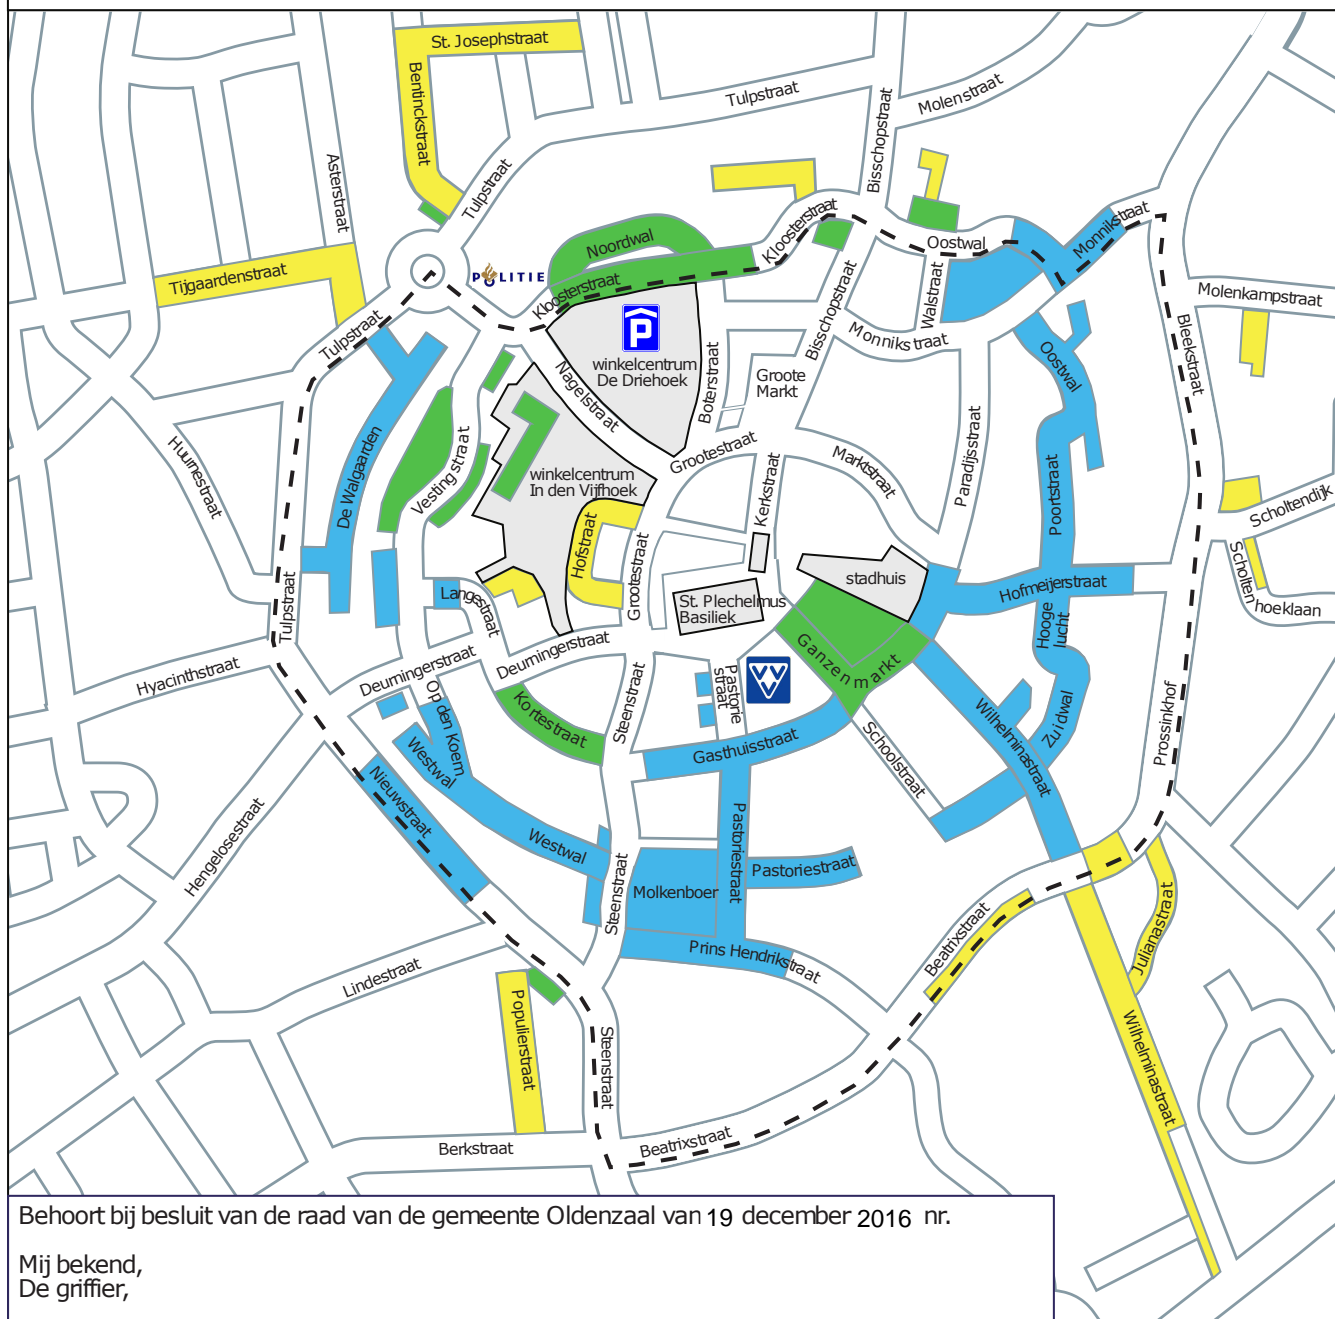

Bijlage als bedoeld in onderdeel 1 van de tarieventabel behorende bij de Verordening parkeerbelastingen 2017

**BETAALD PARKEREN**

zone 1 hoger tarief

vergunninghouders

zone 2 lager tarief

parkeerroute

Gemeente Oldenzaal