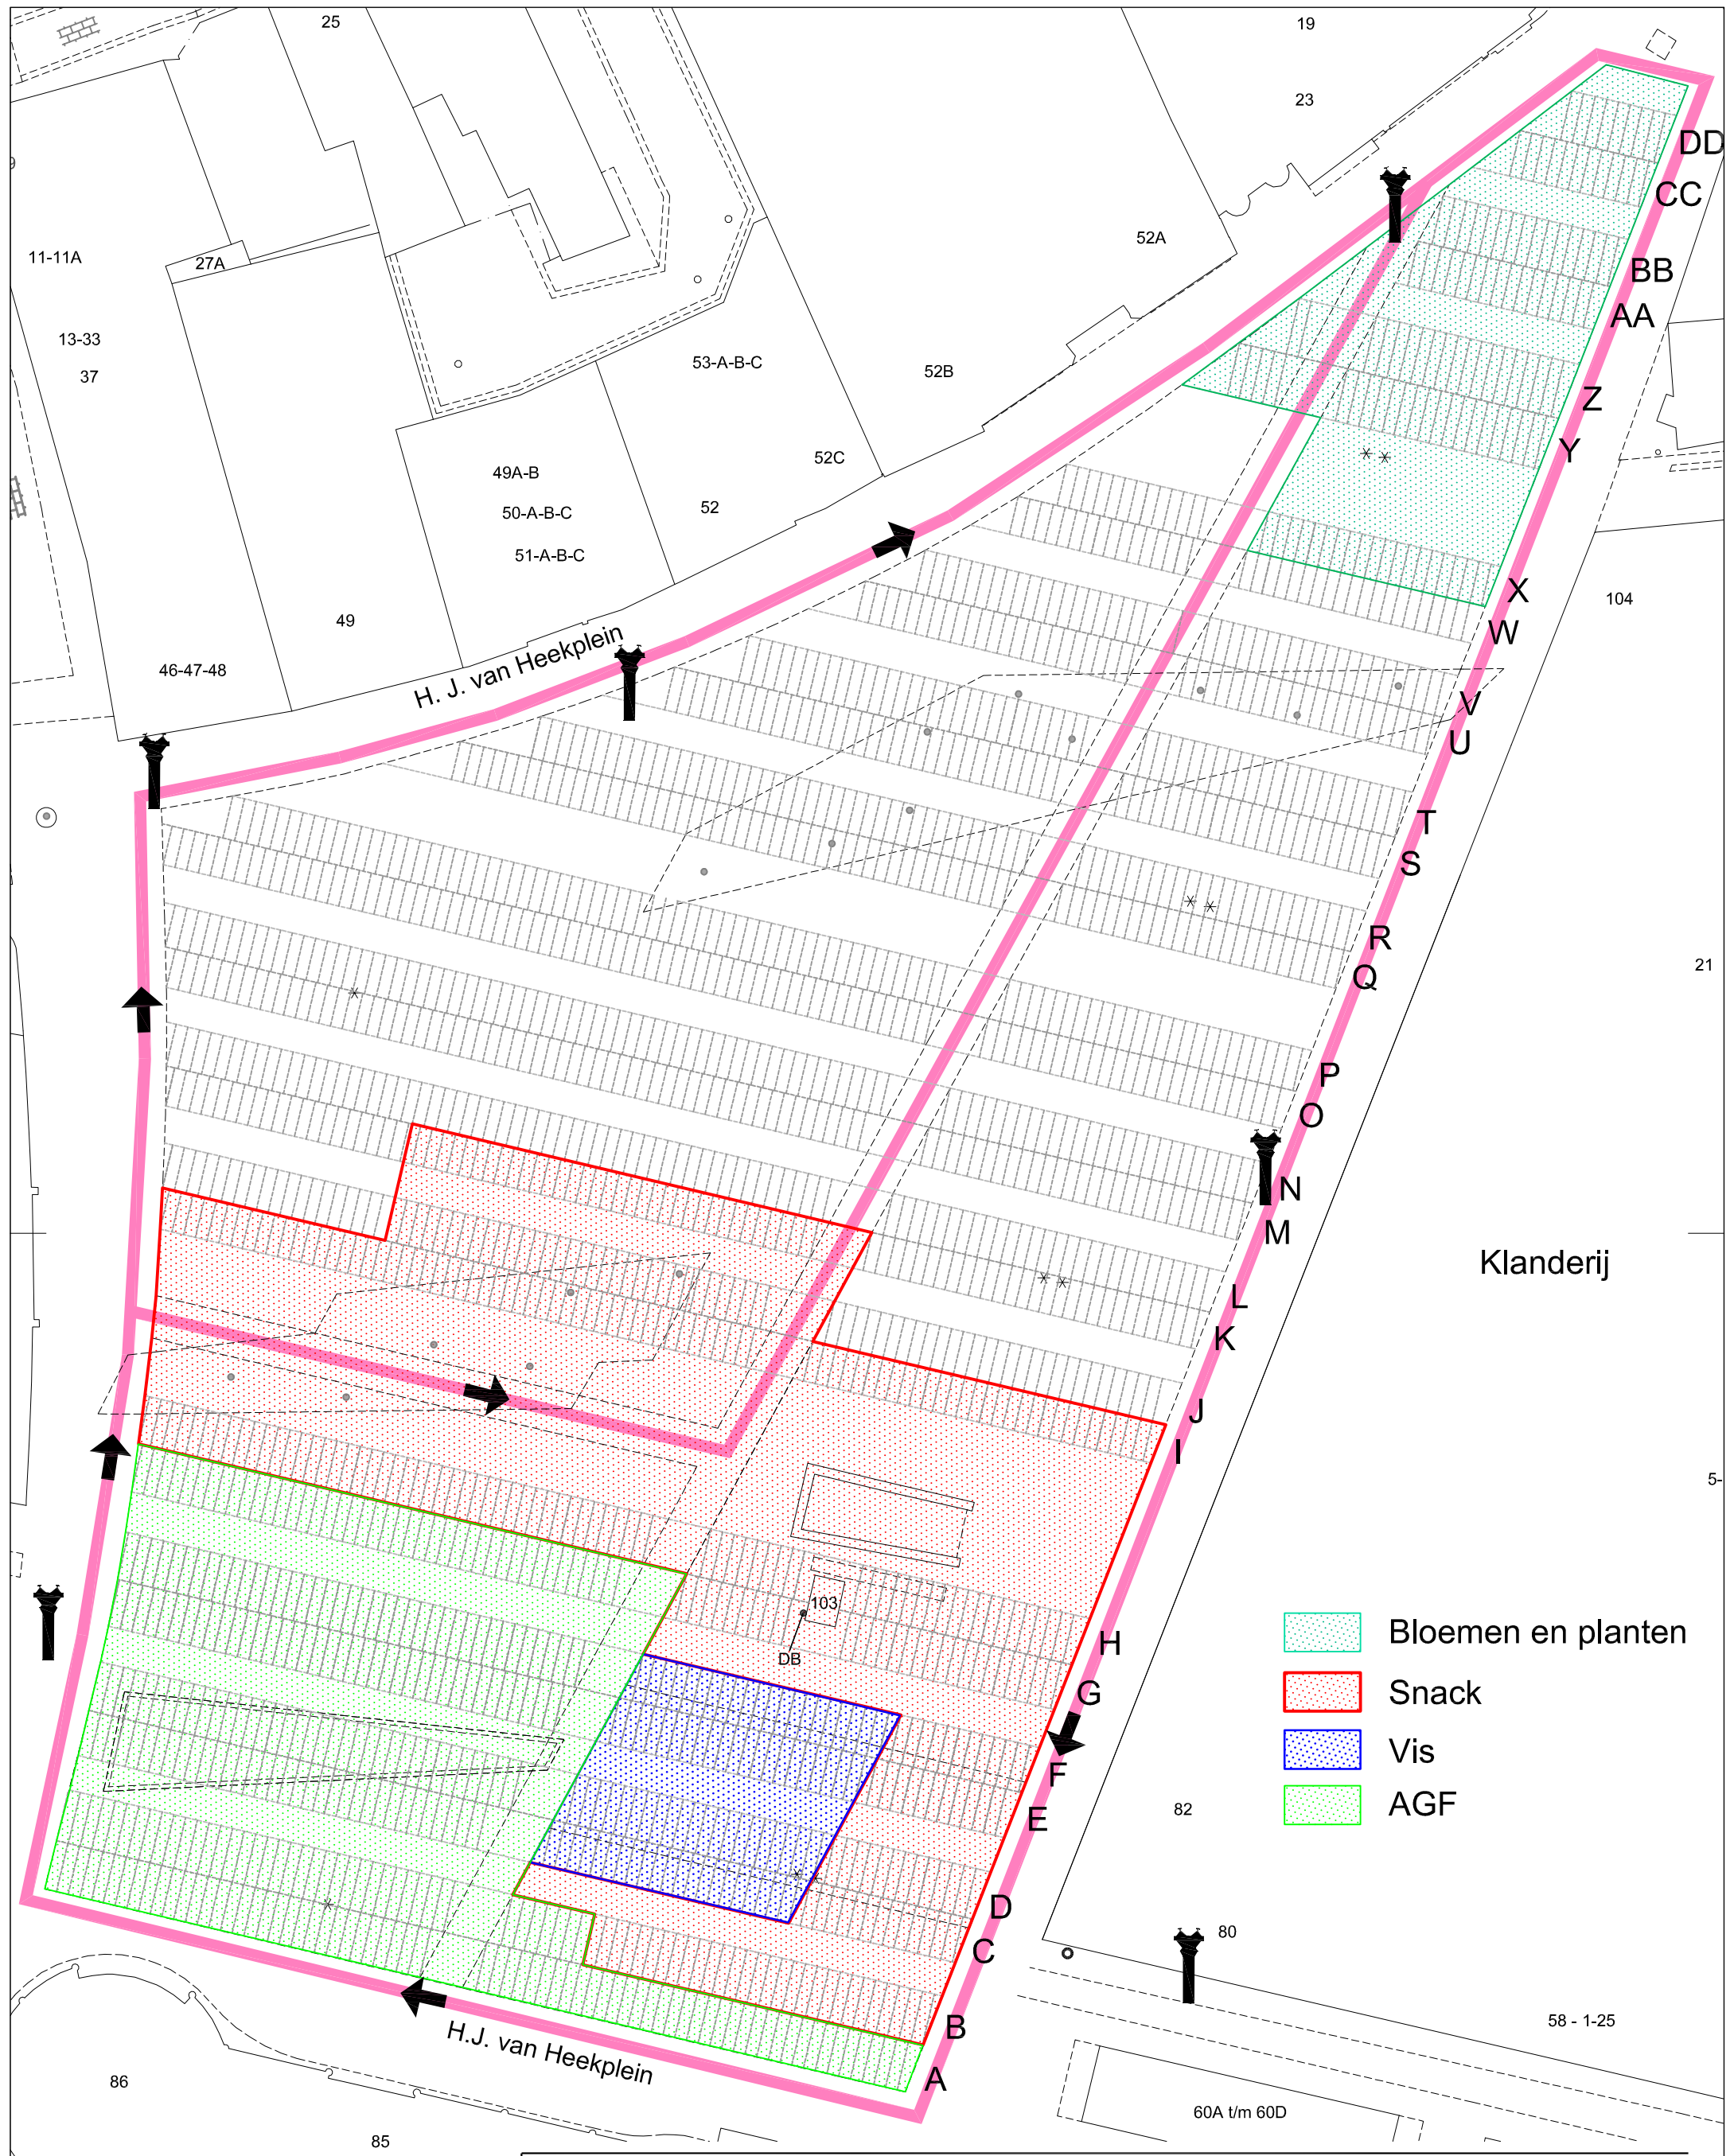

Legenda

- marktterrein
- wegen
- bebouwing
- water
- weglijnen
- groenvoorziening

Formaat A4 Schaal 1:800 0 10 20 meter

bronnen: Gem. Enschede (Vastgoedinformatie, Technisch Advies & Gegevensbeheer), Kadaster

*Wesselerbrink
Donderdag marktday*

Marktterrein

maart 2014

Gemeente Enschede

DV-ISC-Vastgoedinformatie

- Bloemen en planten
- Snack
- Vis
- AGF

- Legenda**
- Molenstraat 72 straatnamen
 - huisnummers
 - topografie
 - * lantaarnpaal
 - DB droge blusleiding
 - brandkraan
 - Rijroute Brandweer

Markt van Heekplein
 topografie
 4 mei 2016
 schaal 1 : 500

formaat
A3

Gemeente Enschede

DV-ISC-Vastgoedinformatie

Aan deze tekening kunnen geen rechten worden ontleend!

Legenda

- marktterrein
- bebouwing
- wegen
- water
- weglijnen
- groenvoorziening

Formaat A4

Schaal 1:600

0 5 10 meter

bronnen: Gem. Enschede (Vastgoedinformatie, Technisch Advies & Gegevensbeheer), Kadaster

Glanerbrug
Woensdag marktday

Marktterrein

maart 2014

Gemeente Enschede