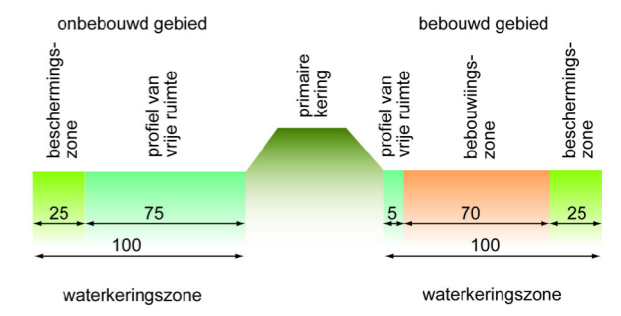

Provinciaal basisnet

- Vervoer gevaarlijke stoffen
- Veiligheidszone 1 provinciale wegen
- Veiligheidszone 2 invloedsg gebied provinciale wegen
- Veiligheidszone 3 transport

Waterberging

- Bergingsgebied
- Noodbergingsgebied
- Zoekgebied noodberging

Milieubeschermingsgebieden

- Gebied met verbod op fysieke bodemaantasting
- Waterwingebied
- Grondwaterbeschermingsgebied
- Stiltegebied

Overig

- Waterkeringszone (bestaande uit een bebouwingszone, een beschermingszone en een profiel van vrije ruimte)
- Gesloten stortplaats
- Voor verzuring gevoelig, zeer kwetsbaar gebied
- Bufferzone rond voor verzuring gevoelig, zeer kwetsbaar gebied

Profiel waterkeringszone

Kaart 3, Veiligheid en Milieu

Omgevingsverordening provincie Groningen 2016
Vastgesteld door Provinciale Staten op 1 juni 2016