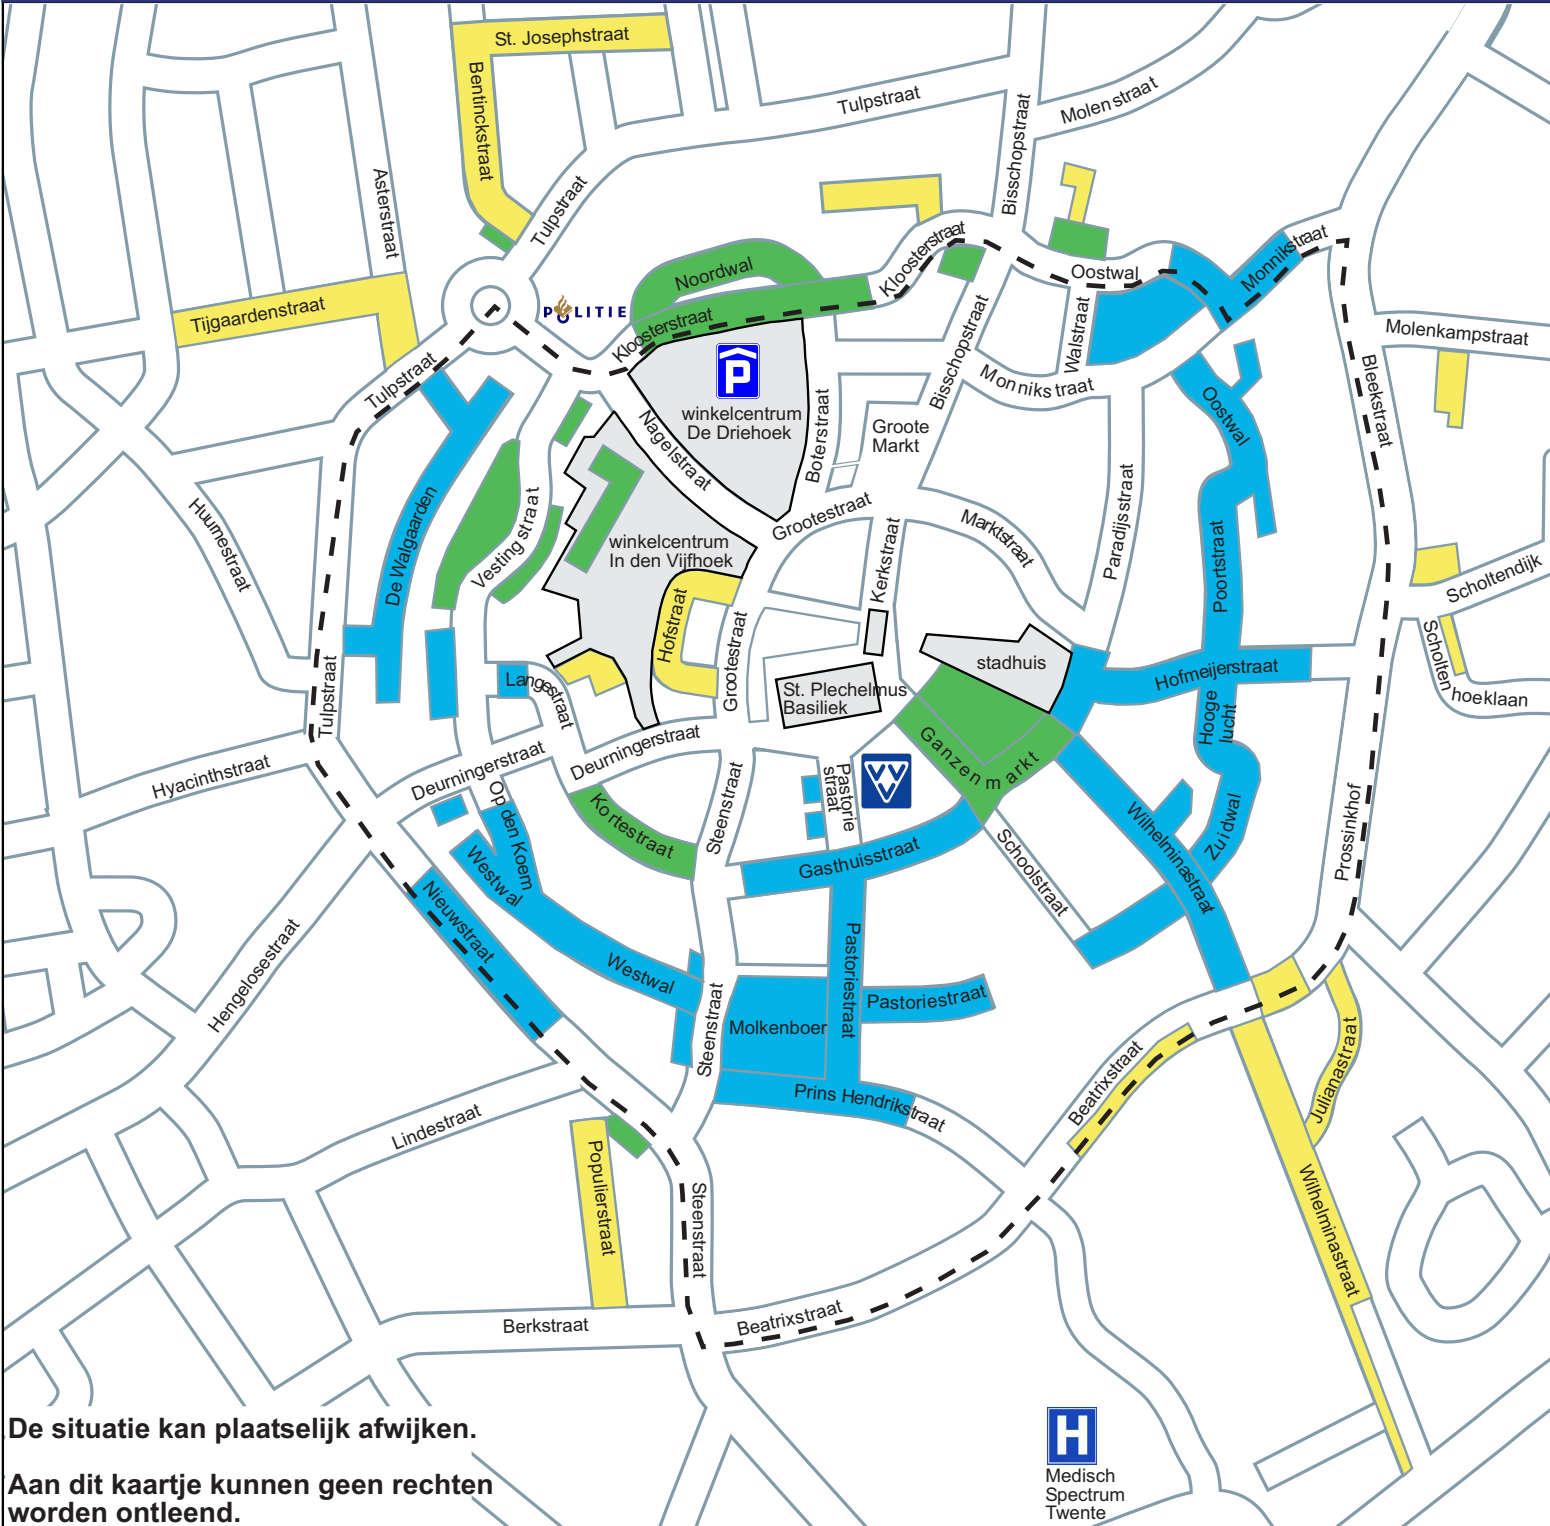

PARKEREN BINNENSTAD OLDENZAAL

BETAALD PARKEREN

-  zone 1 hoger tarief
-  vergunninghouders
-  zone 2 lager tarief
-  parkeerroute