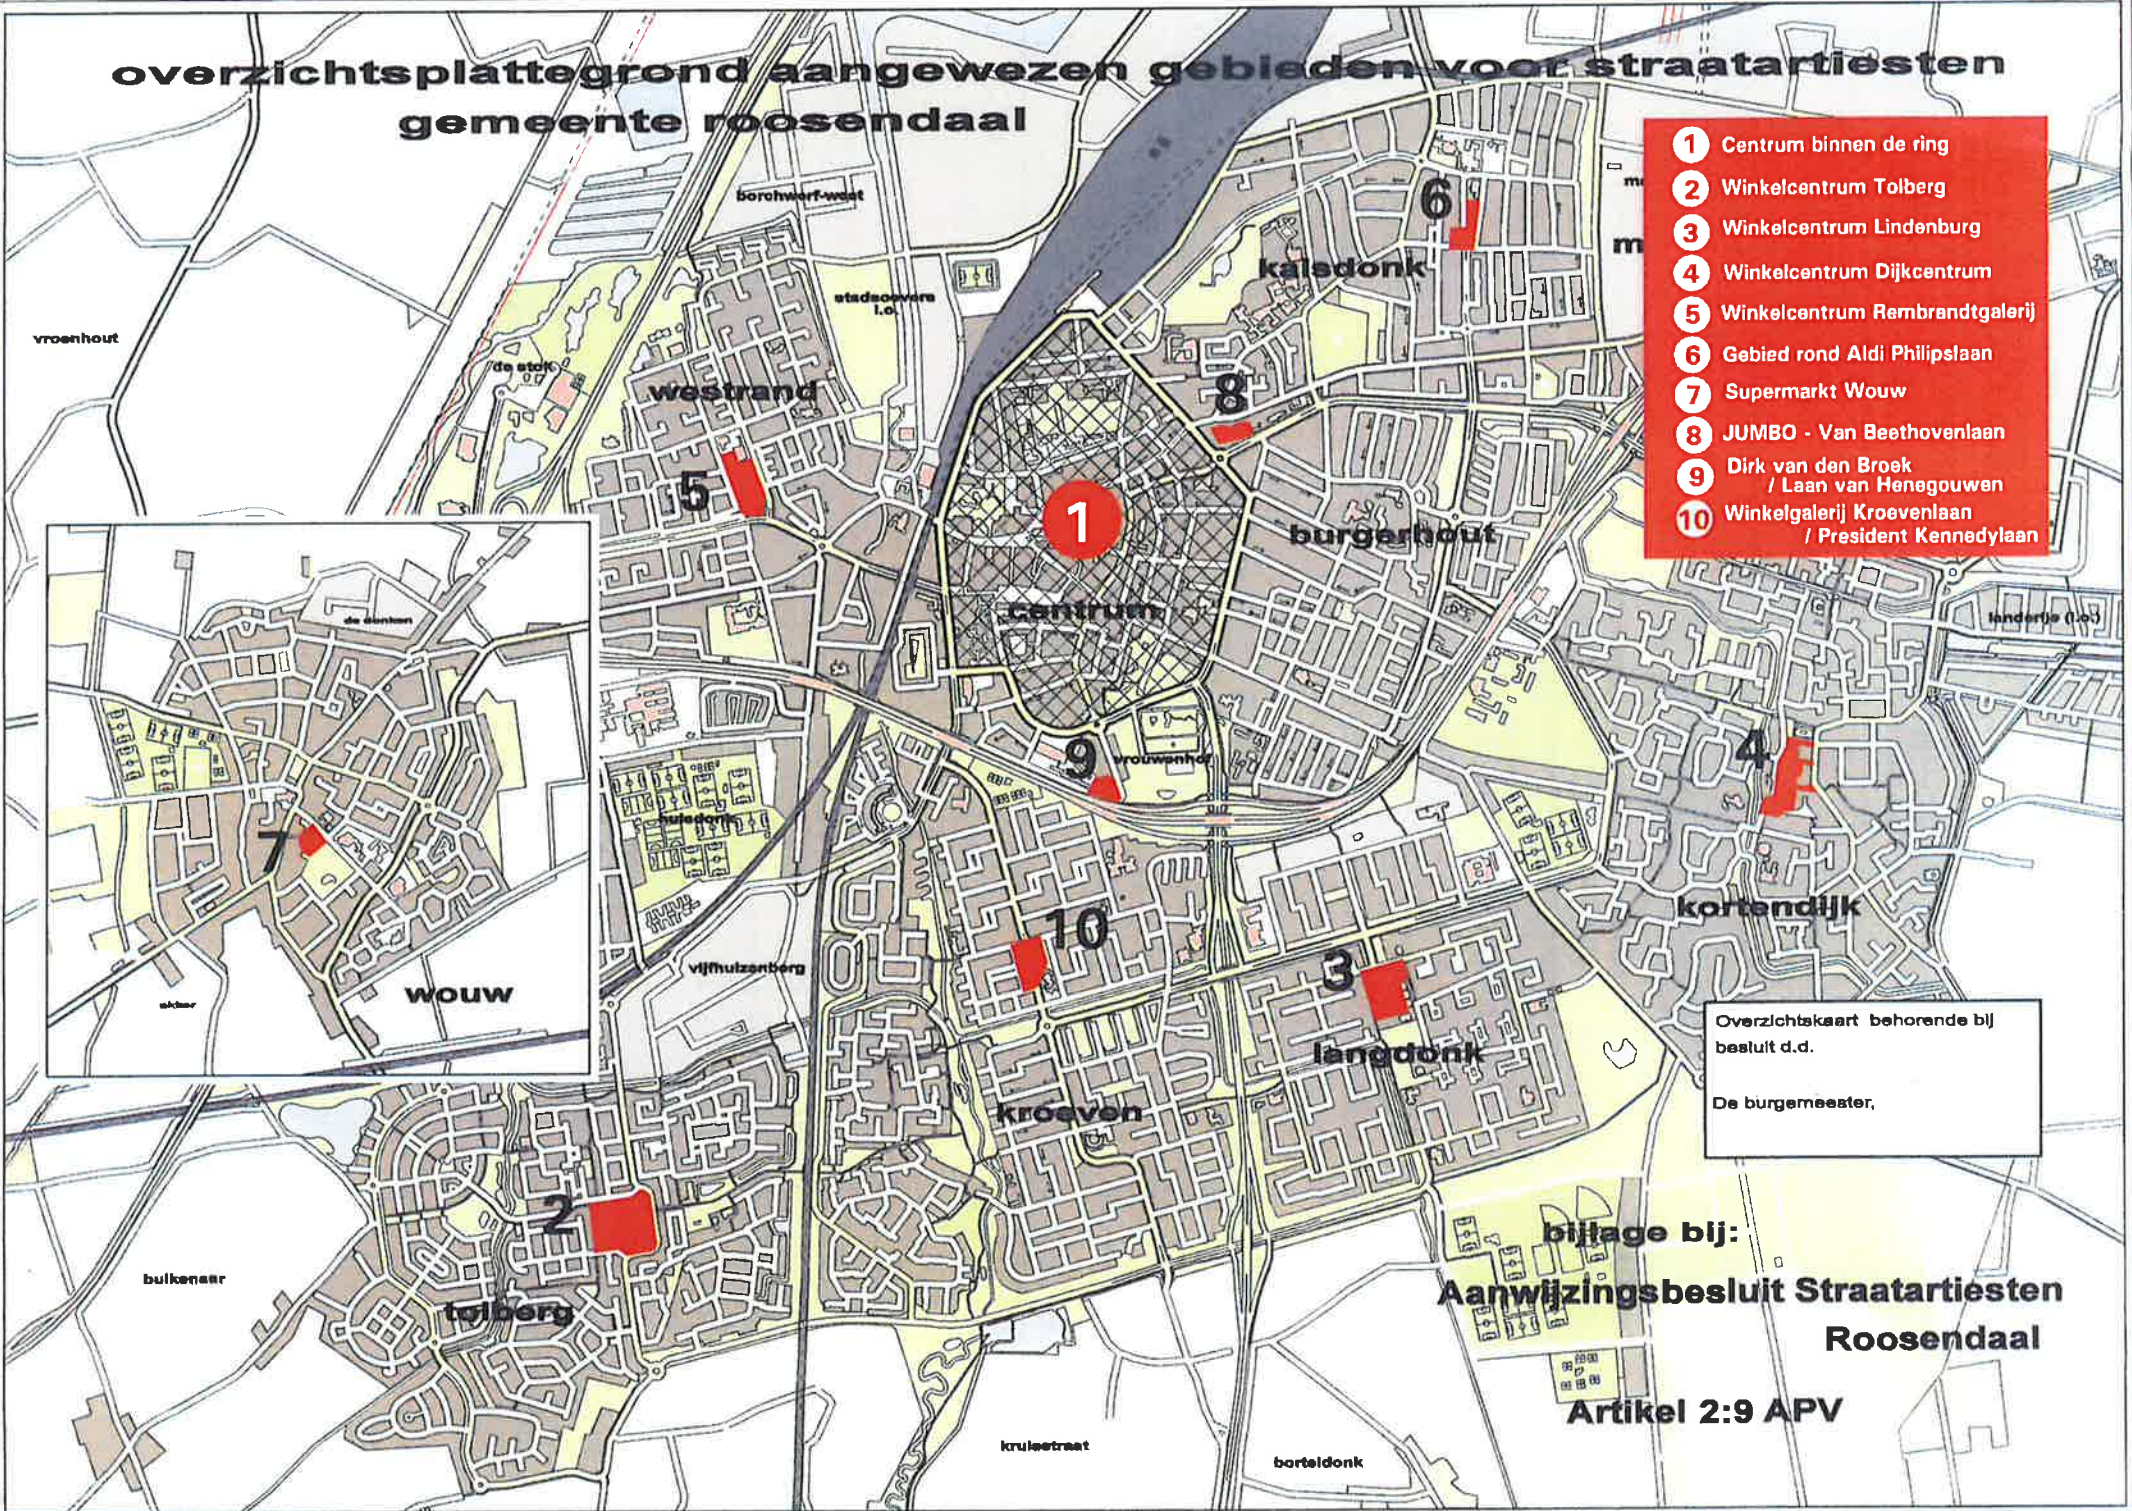

overzichtsplattegrond aangewezen gebieden voor straatartiesten gemeente roosendaal

- 1 Centrum binnen de ring
- 2 Winkelcentrum Tolberg
- 3 Winkelcentrum Lindenburg
- 4 Winkelcentrum Dijkcentrum
- 5 Winkelcentrum Rembrandtgalerij
- 6 Gebied rond Aldi Philipslaan
- 7 Supermarkt Wouw
- 8 JUMBO - Van Beethovenlaan
- 9 Dirk van den Broek / Laan van Henegouwen
- 10 Winkelgalerij Kroevenlaan / President Kennedylaan

Overzichtskaart behorende bij besluit d.d.
De burgemeester,

bijlage bij:
**Aanwijzingsbesluit Straatartiesten
Roosendaal**
Artikel 2:9 APV