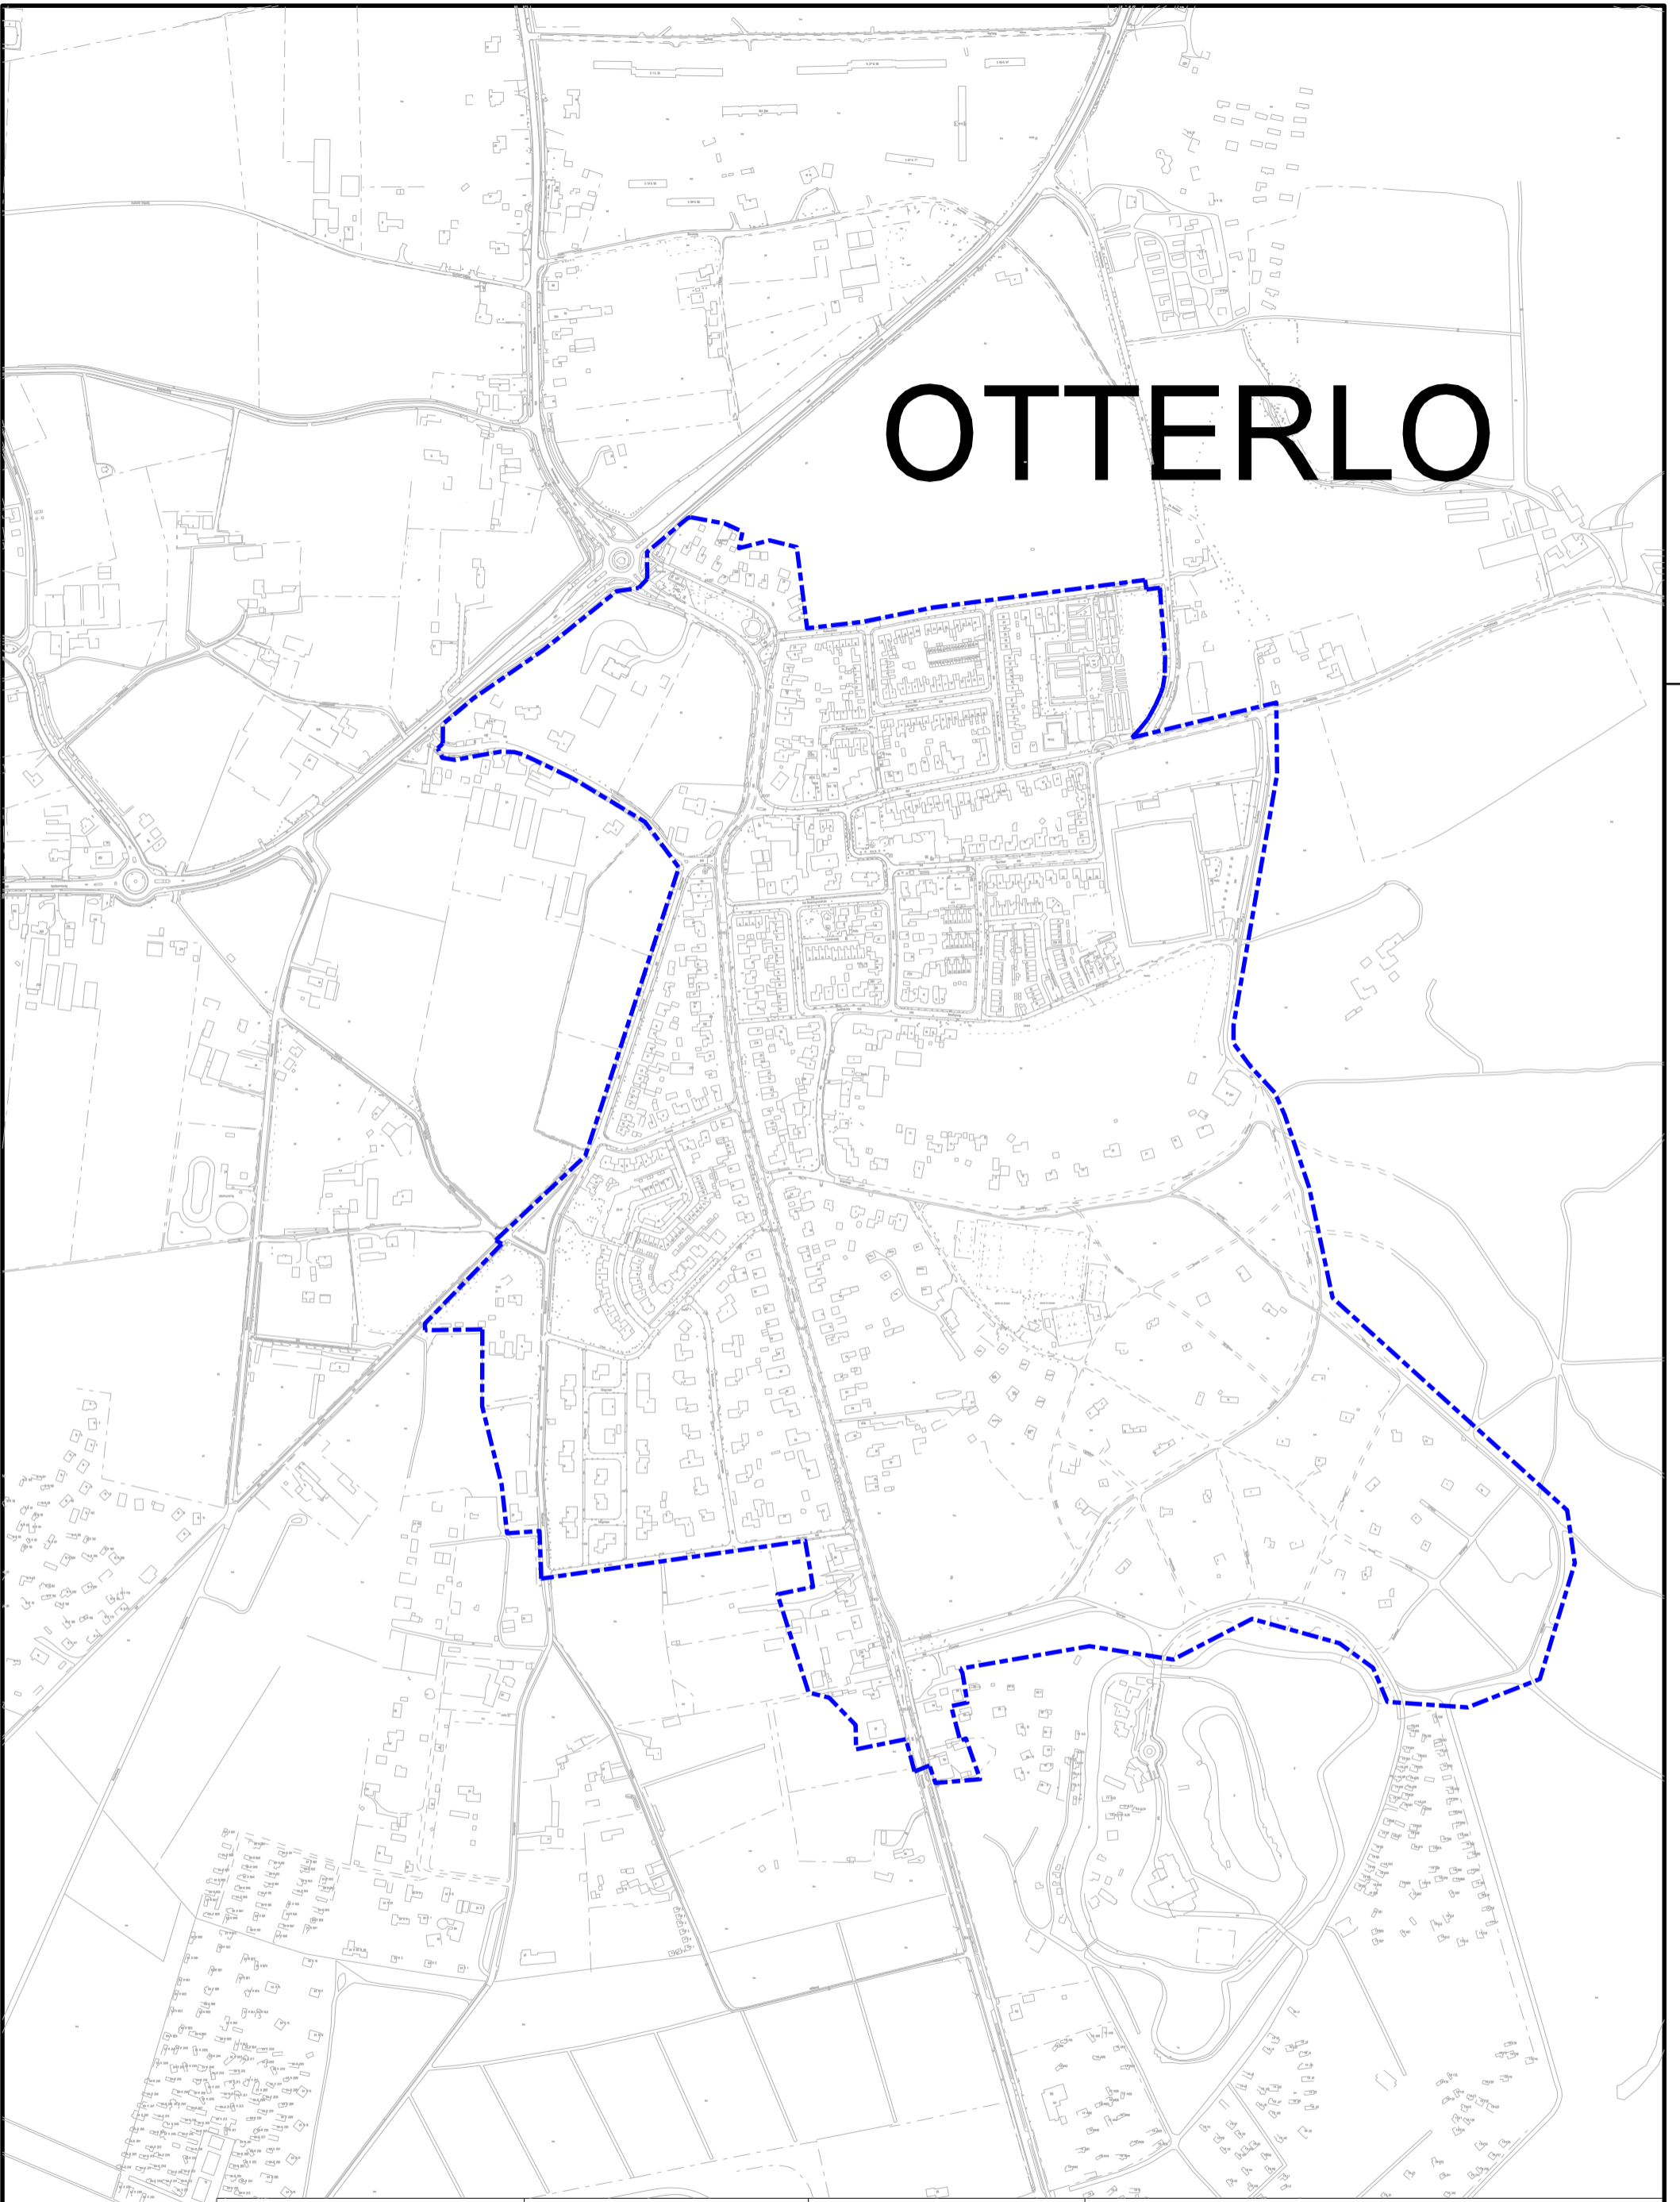

OTTERLO

Legenda

--- = Lijn verbod hinderlijk alcoholgebruik

Kad. Gem.
Sectie

Otterlo

Datum
Schaal

25-02-2013
1: 600

Tek. nr.
Tekenaar