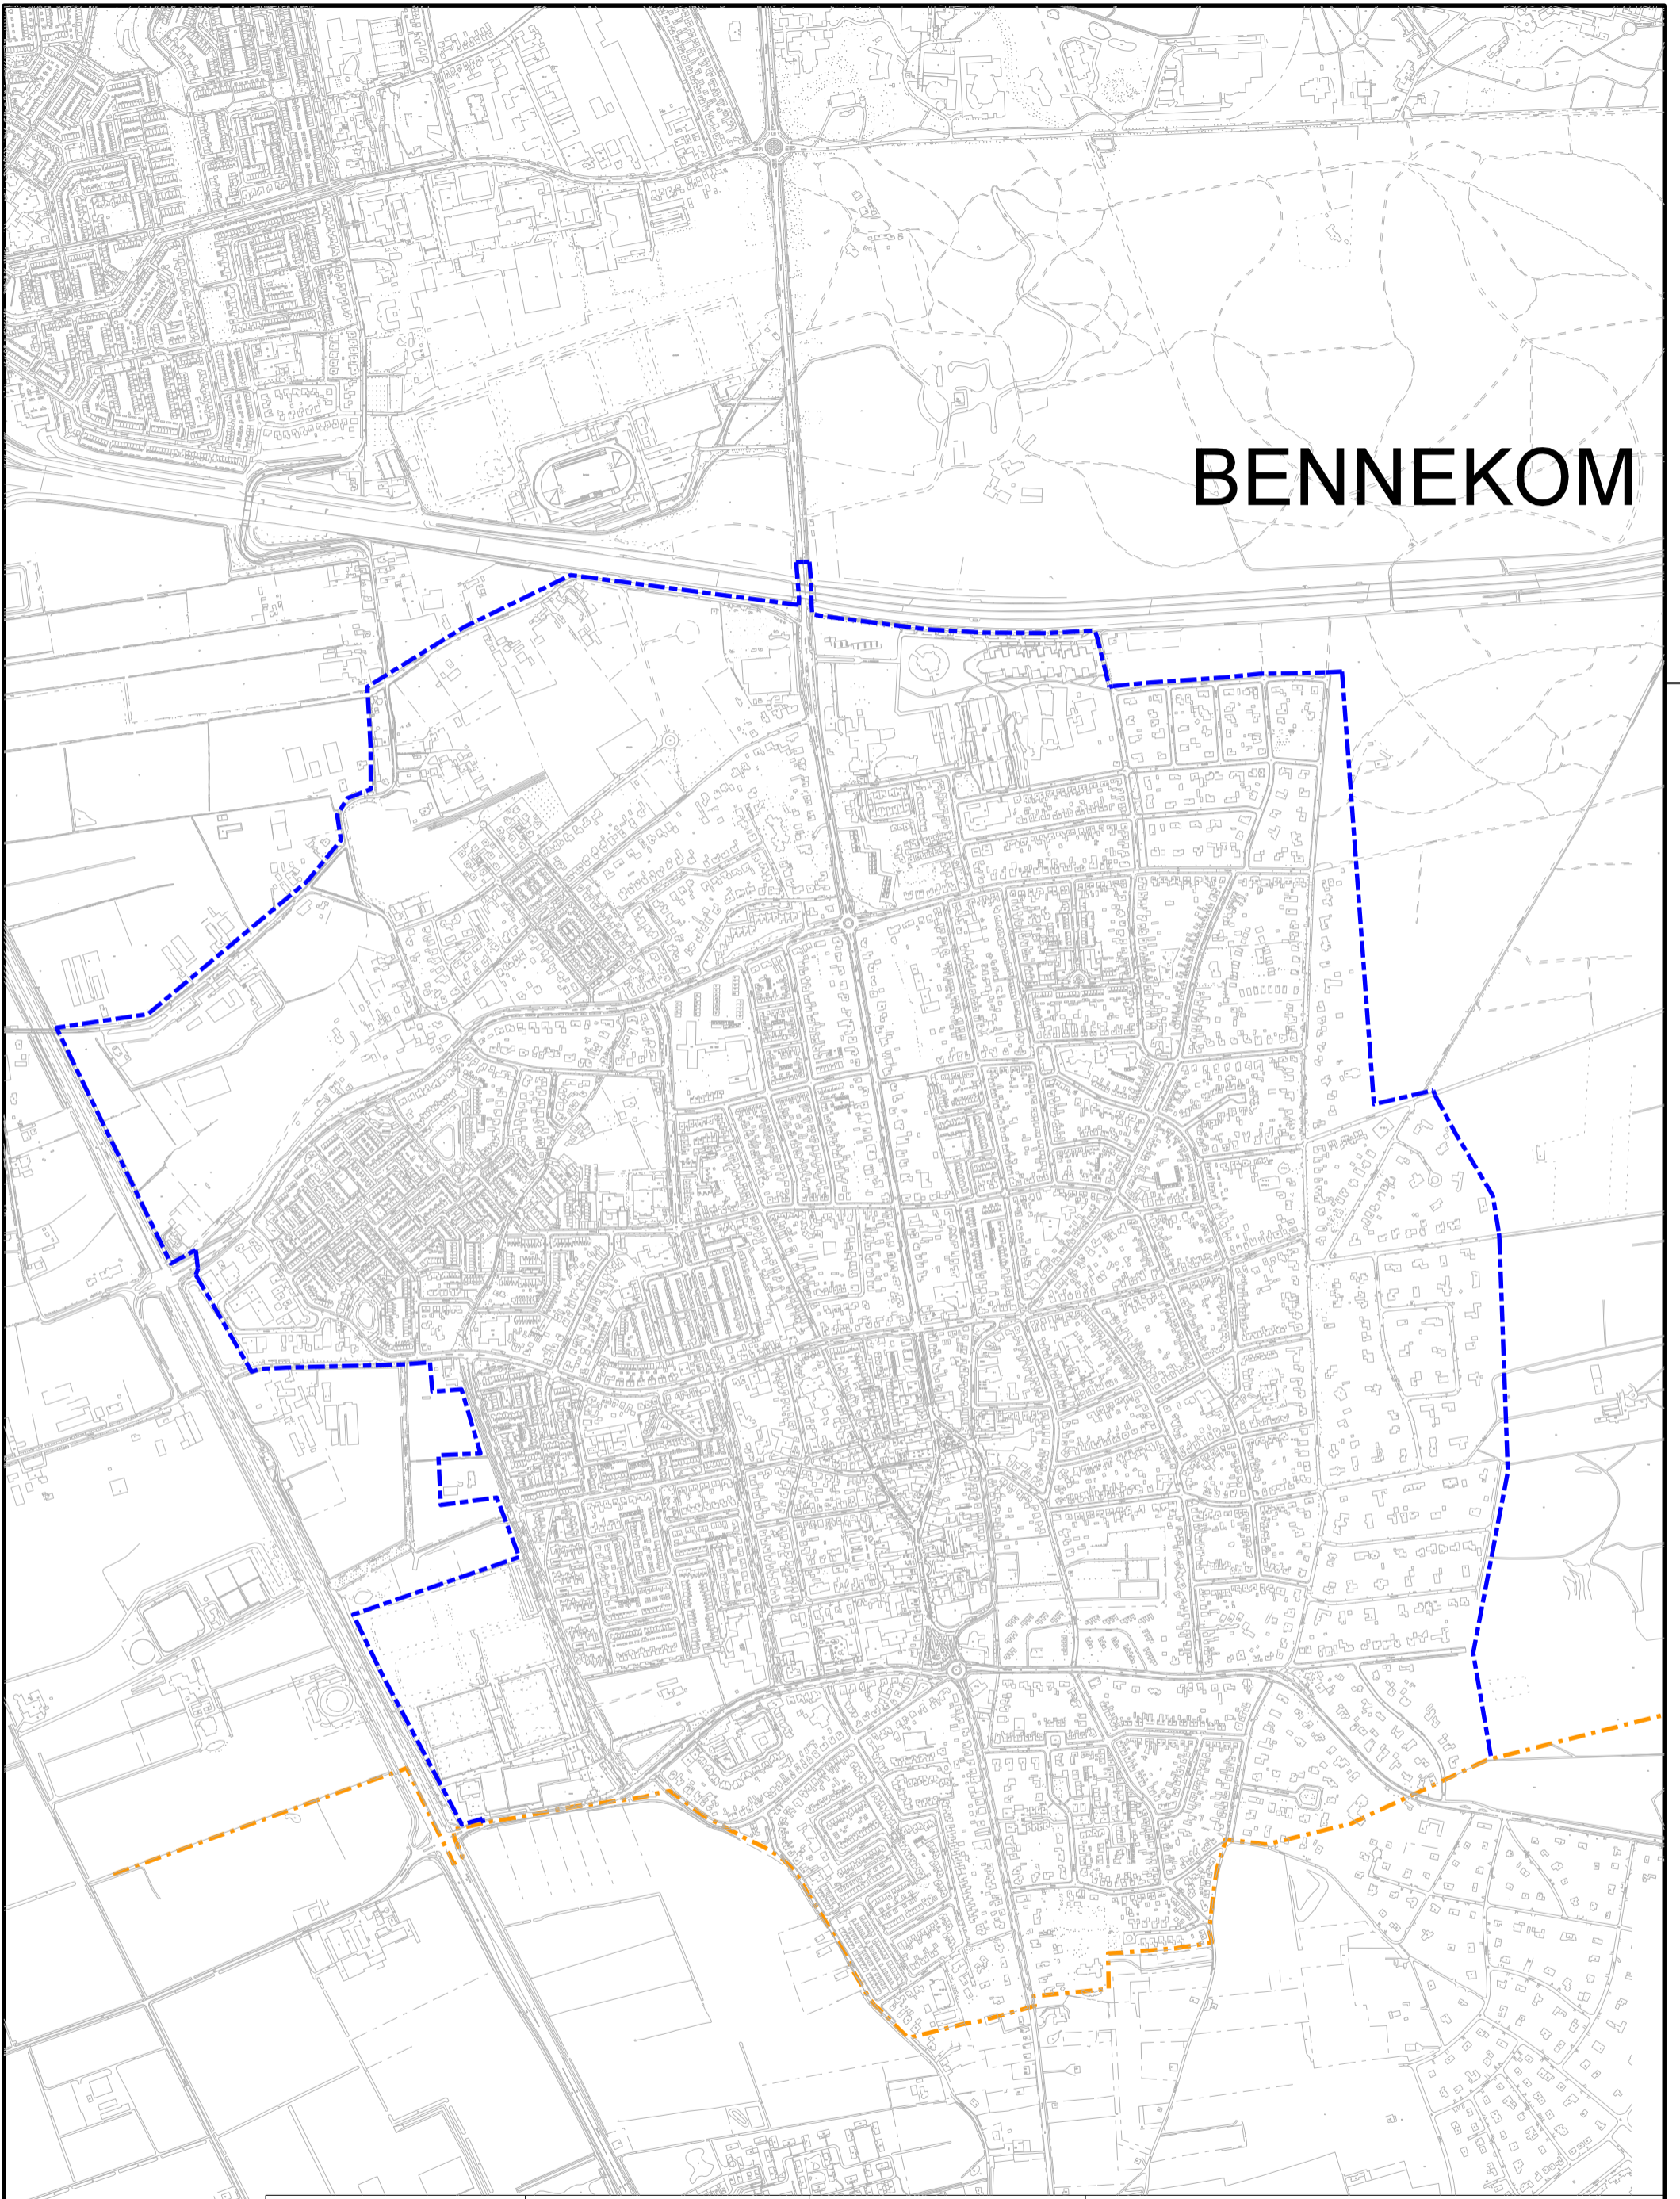

BENNEKOM

Legenda

-  = Lijn verbod hinderlijk alcoholgebruik
-  = Gemeentegrens

Kad. Gem. Bennekom

Sectie

Datum 25-02-2013

Tek. nr. 739790

Schaal 1:10000

Tekenaar S.Beekhuizen

hoofdafdeling Realisatie & Beheer team Geo-informatie

Postbus 9024 - 6710 HM Ede

Bezoekadres: Molenstraat 80 - Ede