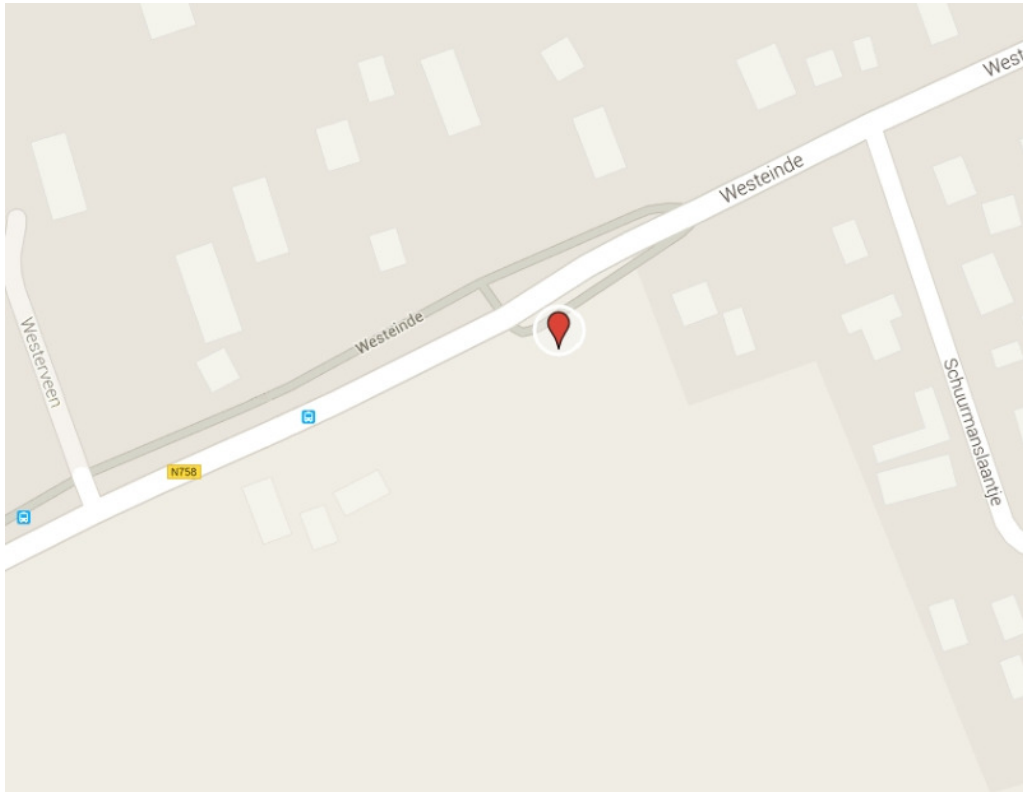

Locatiekaarten behorende bij Hoofdstuk 3 Aankondigingsborden

a. Kruising Leemculeweg/ Ankummer Es

b. Welsummerweg t.h.v. Brinkweg

c. Koesteeg t.h.v. kombord

d. Ronde Popenallee/ Rechterensedijk

e. Burgemeester Backxlaan/ Den Hulst

f. Dedemsweg/ Westeinde

g. Dommelerdijk/ Middeldijk

h. Oosteinde/ Paltheweg

i. Westeinde (tussen Arendnevenweg en de Burgemeester Backxlaan)

j. Dommelerdijk

k. Dennenkamp

l. Parallelstraat

m. Weerdhuisweg

n. Kerkstraat

o. Nieuwstraat

p. Vilstersedijk

q. Zwarteweg

r. Koelmansstraat