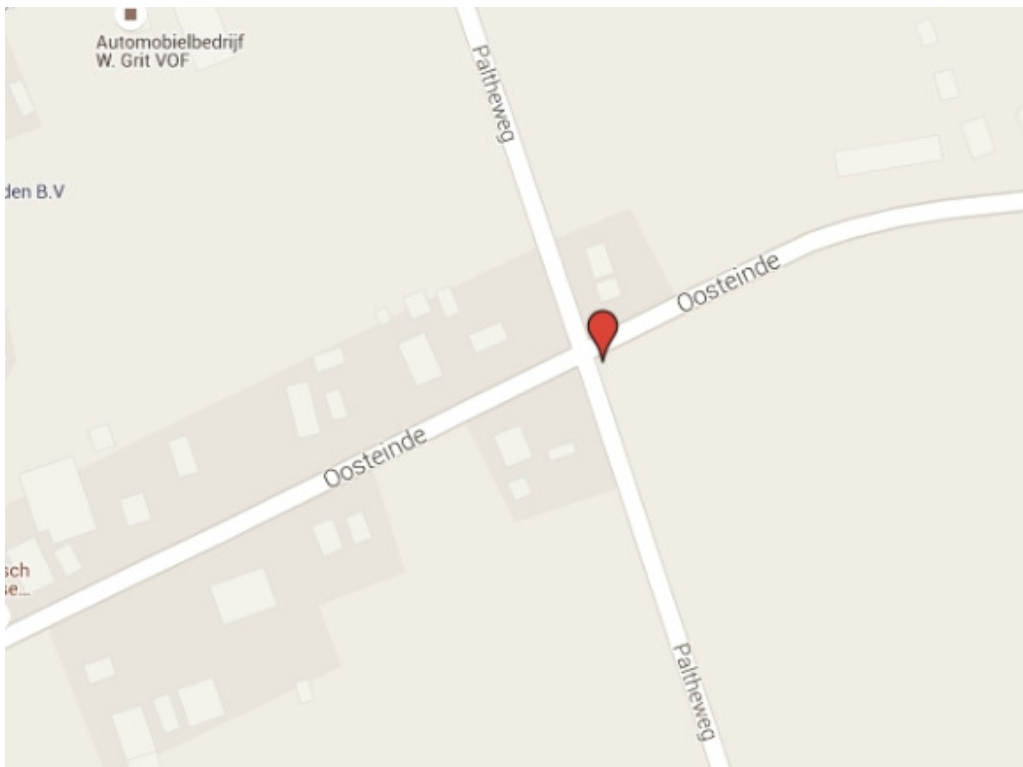

Locatiekaarten behorende bij Hoofdstuk 3 Aankondigingsborden

a. Kruising Leemculeweg/ Ankummer Es

b. Welsummerweg t.h.v. Brinkweg

c. Koesteeg t.h.v. kombord

d. Ronde Popenallee/ Rechterensedijk

e. Burgemeester Backxlaan/ Den Hulst

f. Dedemsweg/ Westeinde

g. Dommelerdijk/ Middeldijk

h. Oosteinde/ Paltheweg

i. Westeinde (tussen Arendnevenweg en de Burgemeester Backxlaan)

j. Dommelerdijk

k. Dennenkamp

l. Parallelstraat

m. Weerdhuisweg

n. Kerkstraat

o. Nieuwstraat

p. Vilstersedijk

q. Zwarteweg

r. Koelmansstraat