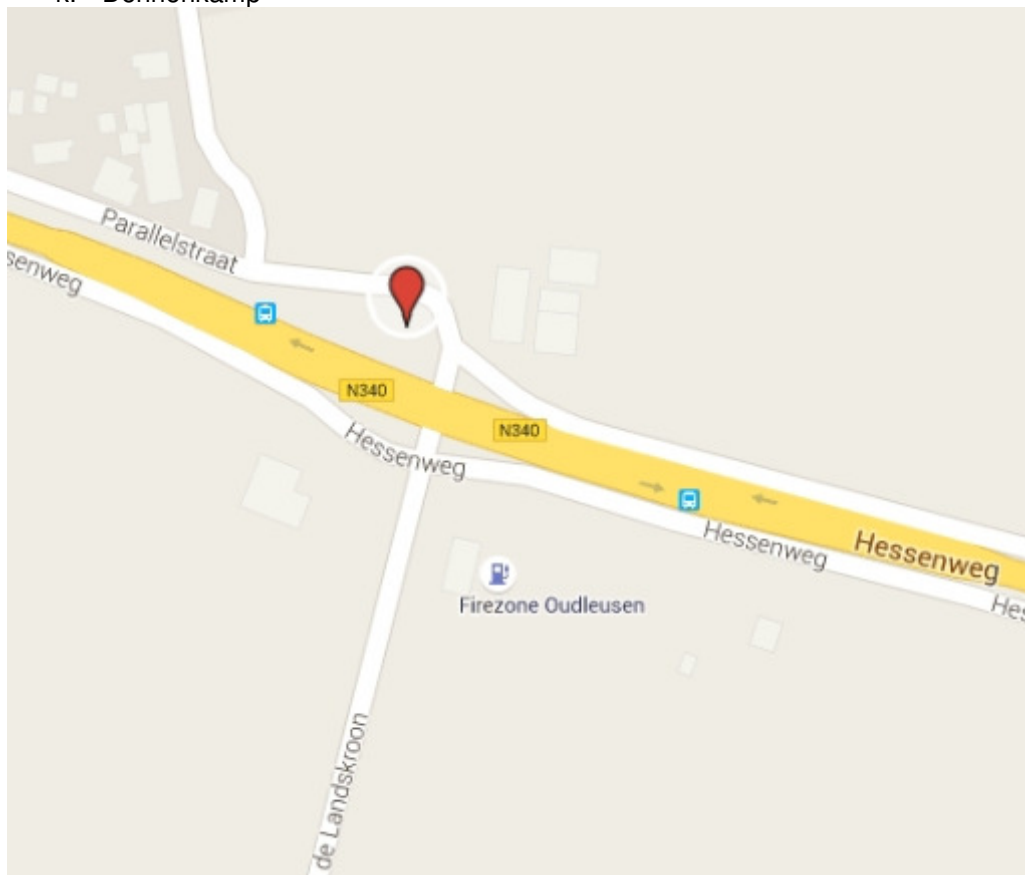

Locatiekaarten behorende bij Hoofdstuk 3 Aankondigingsborden

a. Kruising Leemculeweg/ Ankummer Es

b. Welsummerweg t.h.v. Brinkweg

c. Koesteeg t.h.v. kombord

d. Ronde Popenallee/ Rechterensedijk

e. Burgemeester Backxlaan/ Den Hulst

f. Dedemsweg/ Westeinde

g. Dommelerdijk/ Middeldijk

h. Oosteinde/ Paltheweg

i. Westeinde (tussen Arendnevenweg en de Burgemeester Backxlaan)

j. Dommelerdijk

k. Dennenkamp

l. Parallelstraat

m. Weerdhuisweg

n. Kerkstraat

o. Nieuwstraat

p. Vilstersedijk

q. Zwarteweg

r. Koelmansstraat