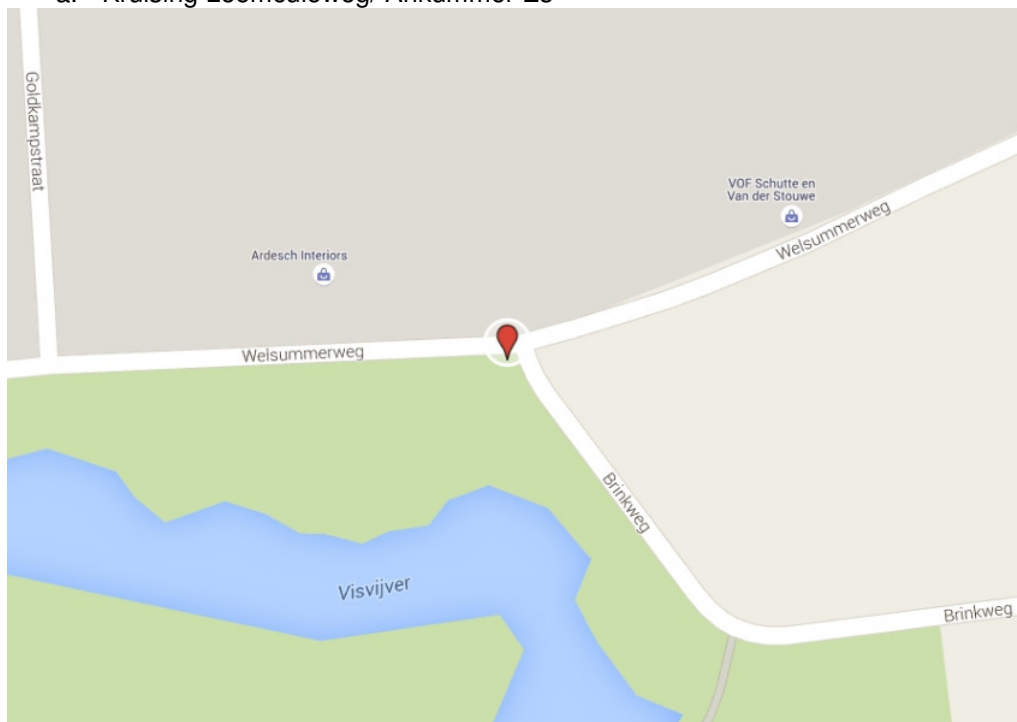

Locatiekaarten behorende bij Hoofdstuk 3 Aankondigingsborden

a. Kruising Leemculeweg/ Ankummer Es

b. Welsummerweg t.h.v. Brinkweg

c. Koesteeg t.h.v. kombord

d. Ronde Popenallee/ Rechterensedijk

e. Burgemeester Backxlaan/ Den Hulst

f. Dedemsweg/ Westeinde

g. Dommelerdijk/ Middeldijk

h. Oosteinde/ Paltheweg

i. Westeinde (tussen Arendnevenweg en de Burgemeester Backxlaan)

j. Dommelerdijk

k. Dennenkamp

l. Parallelstraat

m. Weerdhuisweg

n. Kerkstraat

o. Nieuwstraat

p. Vilstersedijk

q. Zwarteweg

r. Koelmansstraat