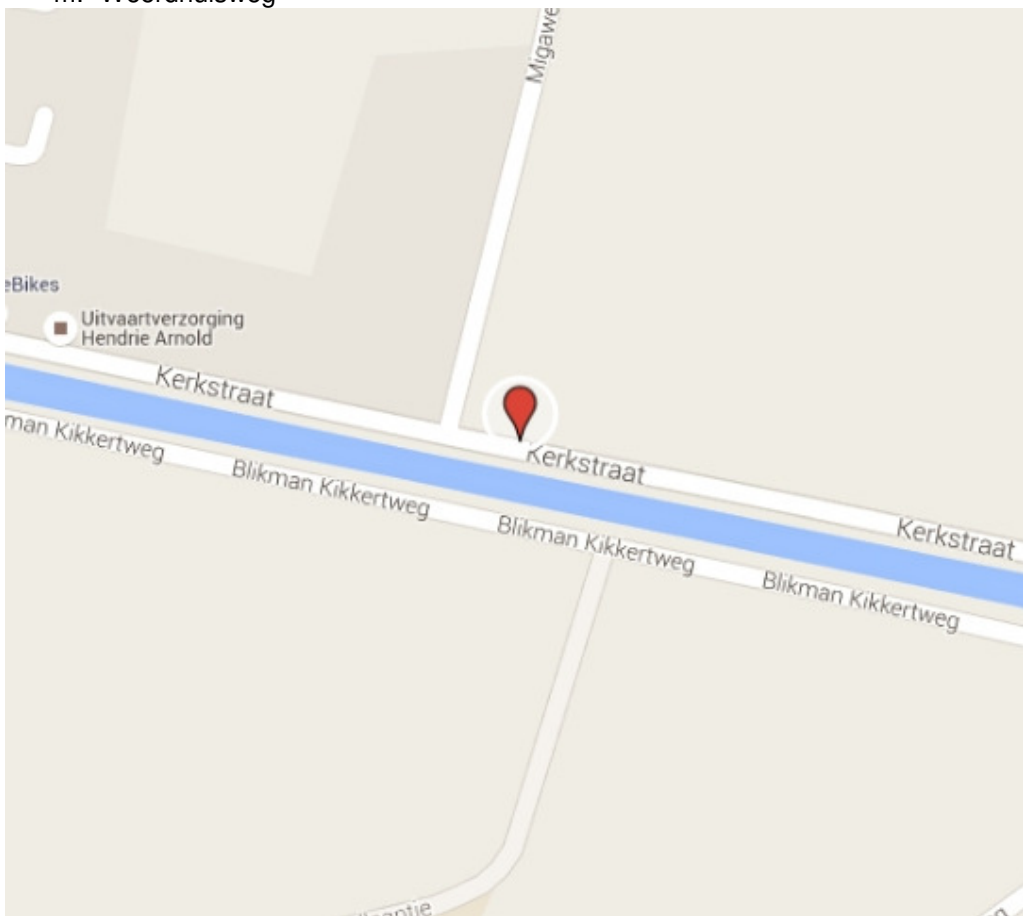

Locatiekaarten behorende bij Hoofdstuk 3 Aankondigingsborden

a. Kruising Leemculeweg/ Ankummer Es

b. Welsummerweg t.h.v. Brinkweg

c. Koesteeg t.h.v. kombord

d. Ronde Popenallee/ Rechterensedijk

e. Burgemeester Backxlaan/ Den Hulst

f. Dedemsweg/ Westeinde

g. Dommelerdijk/ Middeldijk

h. Oosteinde/ Paltheweg

i. Westeinde (tussen Arendnevenweg en de Burgemeester Backxlaan)

j. Dommelerdijk

k. Dennenkamp

l. Parallelstraat

m. Weerdhuisweg

n. Kerkstraat

o. Nieuwstraat

p. Vilstersedijk

q. Zwarteweg

r. Koelmansstraat