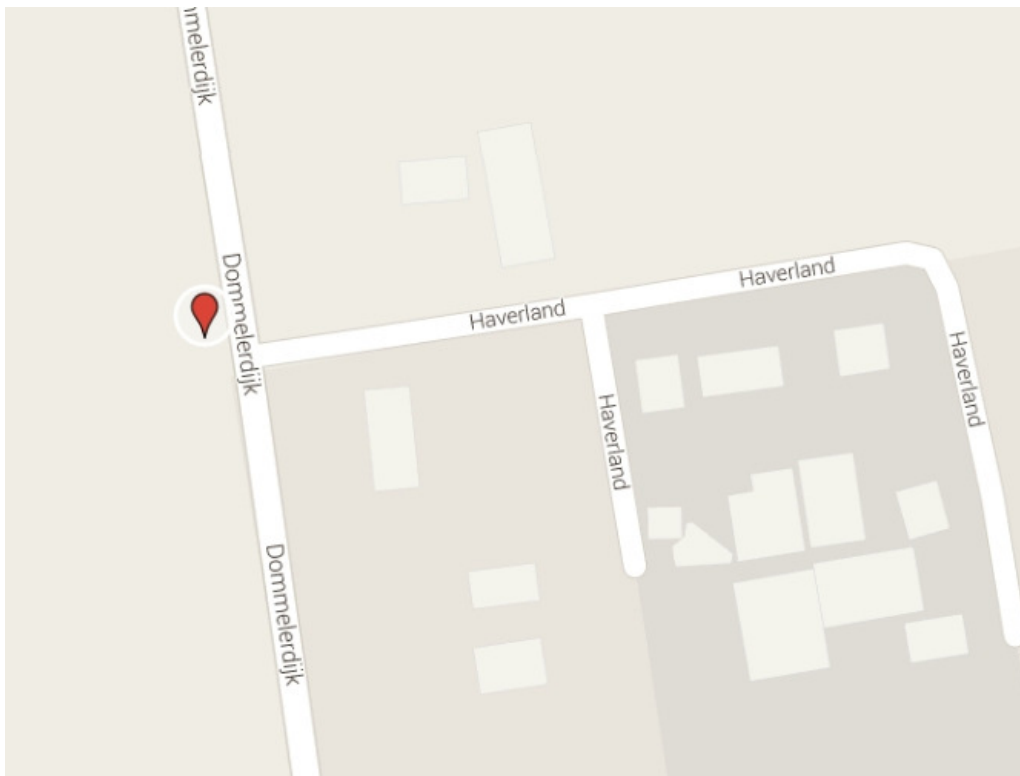

Locatiekaarten behorende bij Hoofdstuk 3 Aankondigingsborden

a. Kruising Leemculeweg/ Ankummer Es

b. Welsummerweg t.h.v. Brinkweg

c. Koesteeg t.h.v. kombord

d. Ronde Popenallee/ Rechterensedijk

e. Burgemeester Backxlaan/ Den Hulst

f. Dedemsweg/ Westeinde

g. Dommelerdijk/ Middeldijk

h. Oosteinde/ Paltheweg

i. Westeinde (tussen Arendnevenweg en de Burgemeester Backxlaan)

j. Dommelerdijk

k. Dennenkamp

l. Parallelstraat

m. Weerdhuisweg

n. Kerkstraat

o. Nieuwstraat

p. Vilstersedijk

q. Zwarteweg

r. Koelmansstraat