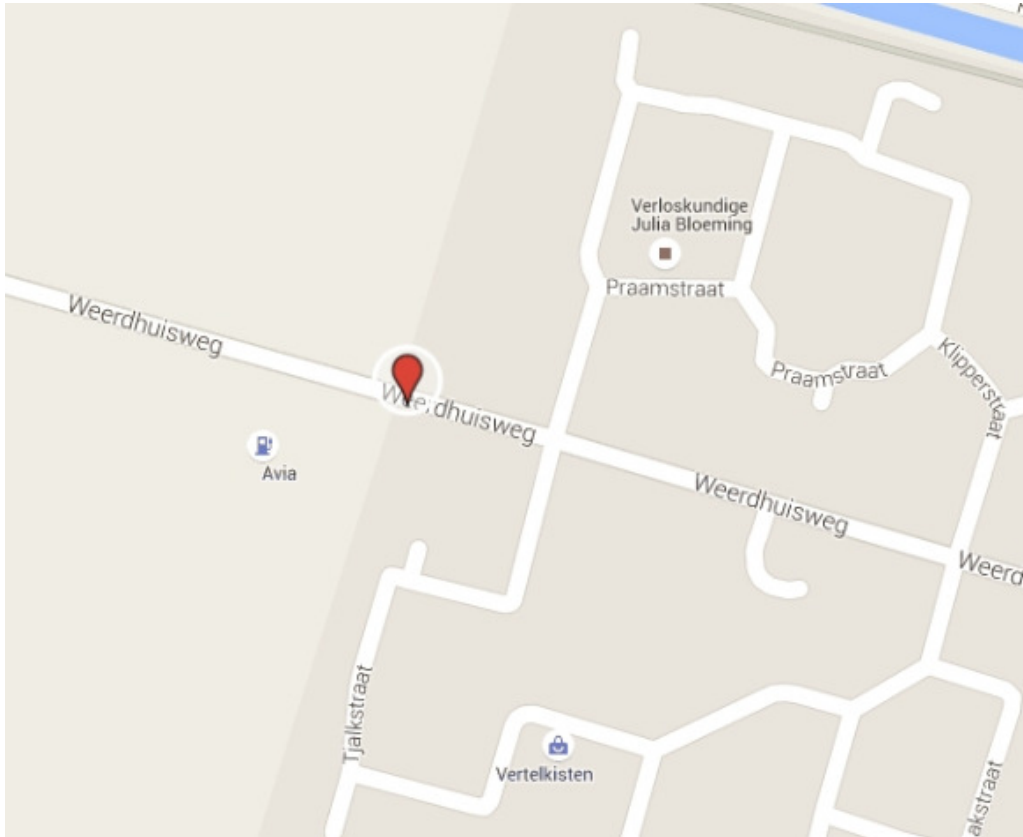

Locatiekaarten behorende bij Hoofdstuk 3 Aankondigingsborden

a. Kruising Leemculeweg/ Ankummer Es

b. Welsummerweg t.h.v. Brinkweg

c. Koesteeg t.h.v. kombord

d. Ronde Popenallee/ Rechterensedijk

e. Burgemeester Backxlaan/ Den Hulst

f. Dedemsweg/ Westeinde

g. Dommelerdijk/ Middeldijk

h. Oosteinde/ Paltheweg

i. Westeinde (tussen Arendnevenweg en de Burgemeester Backxlaan)

j. Dommelerdijk

k. Dennenkamp

l. Parallelstraat

m. Weerdhuisweg

n. Kerkstraat

o. Nieuwstraat

p. Vilstersedijk

q. Zwarteweg

r. Koelmansstraat