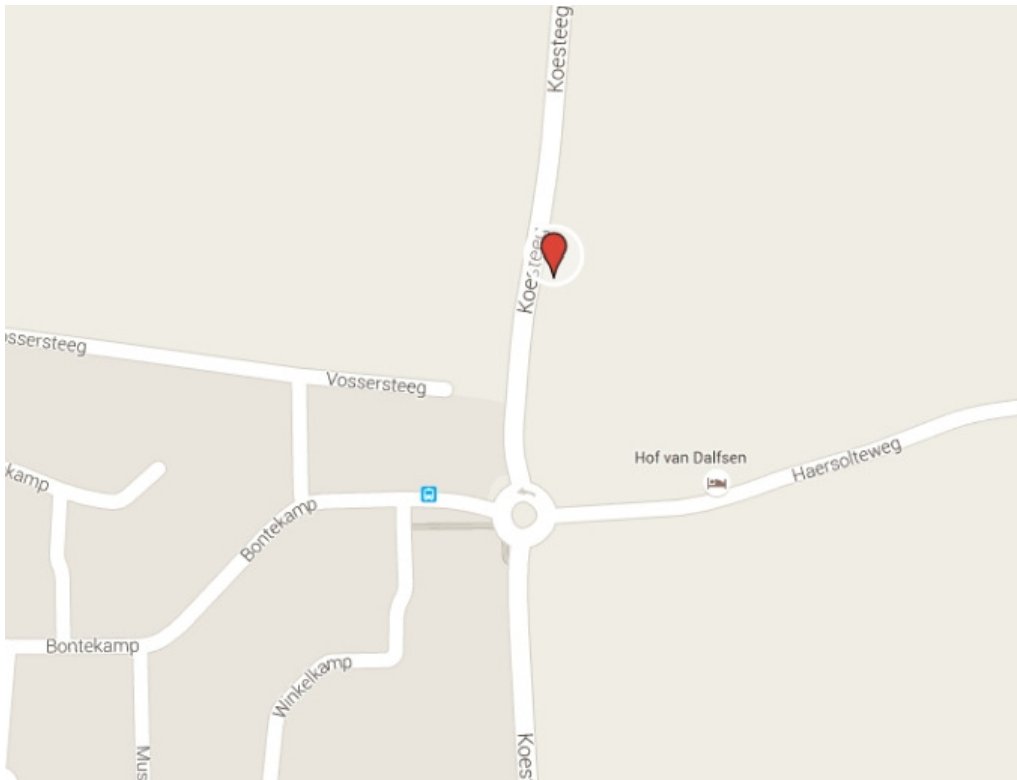

Locatiekaarten behorende bij Hoofdstuk 3 Aankondigingsborden

a. Kruising Leemculeweg/ Ankummer Es

b. Welsummerweg t.h.v. Brinkweg

c. Koesteeg t.h.v. kombord

d. Ronde Popenallee/ Rechterensedijk

e. Burgemeester Backxlaan/ Den Hulst

f. Dedemsweg/ Westeinde

g. Dommelerdijk/ Middeldijk

h. Oosteinde/ Paltheweg

i. Westeinde (tussen Arendnevenweg en de Burgemeester Backxlaan)

j. Dommelerdijk

k. Dennenkamp

l. Parallelstraat

m. Weerdhuisweg

n. Kerkstraat

o. Nieuwstraat

p. Vilstersedijk

q. Zwarteweg

r. Koelmansstraat