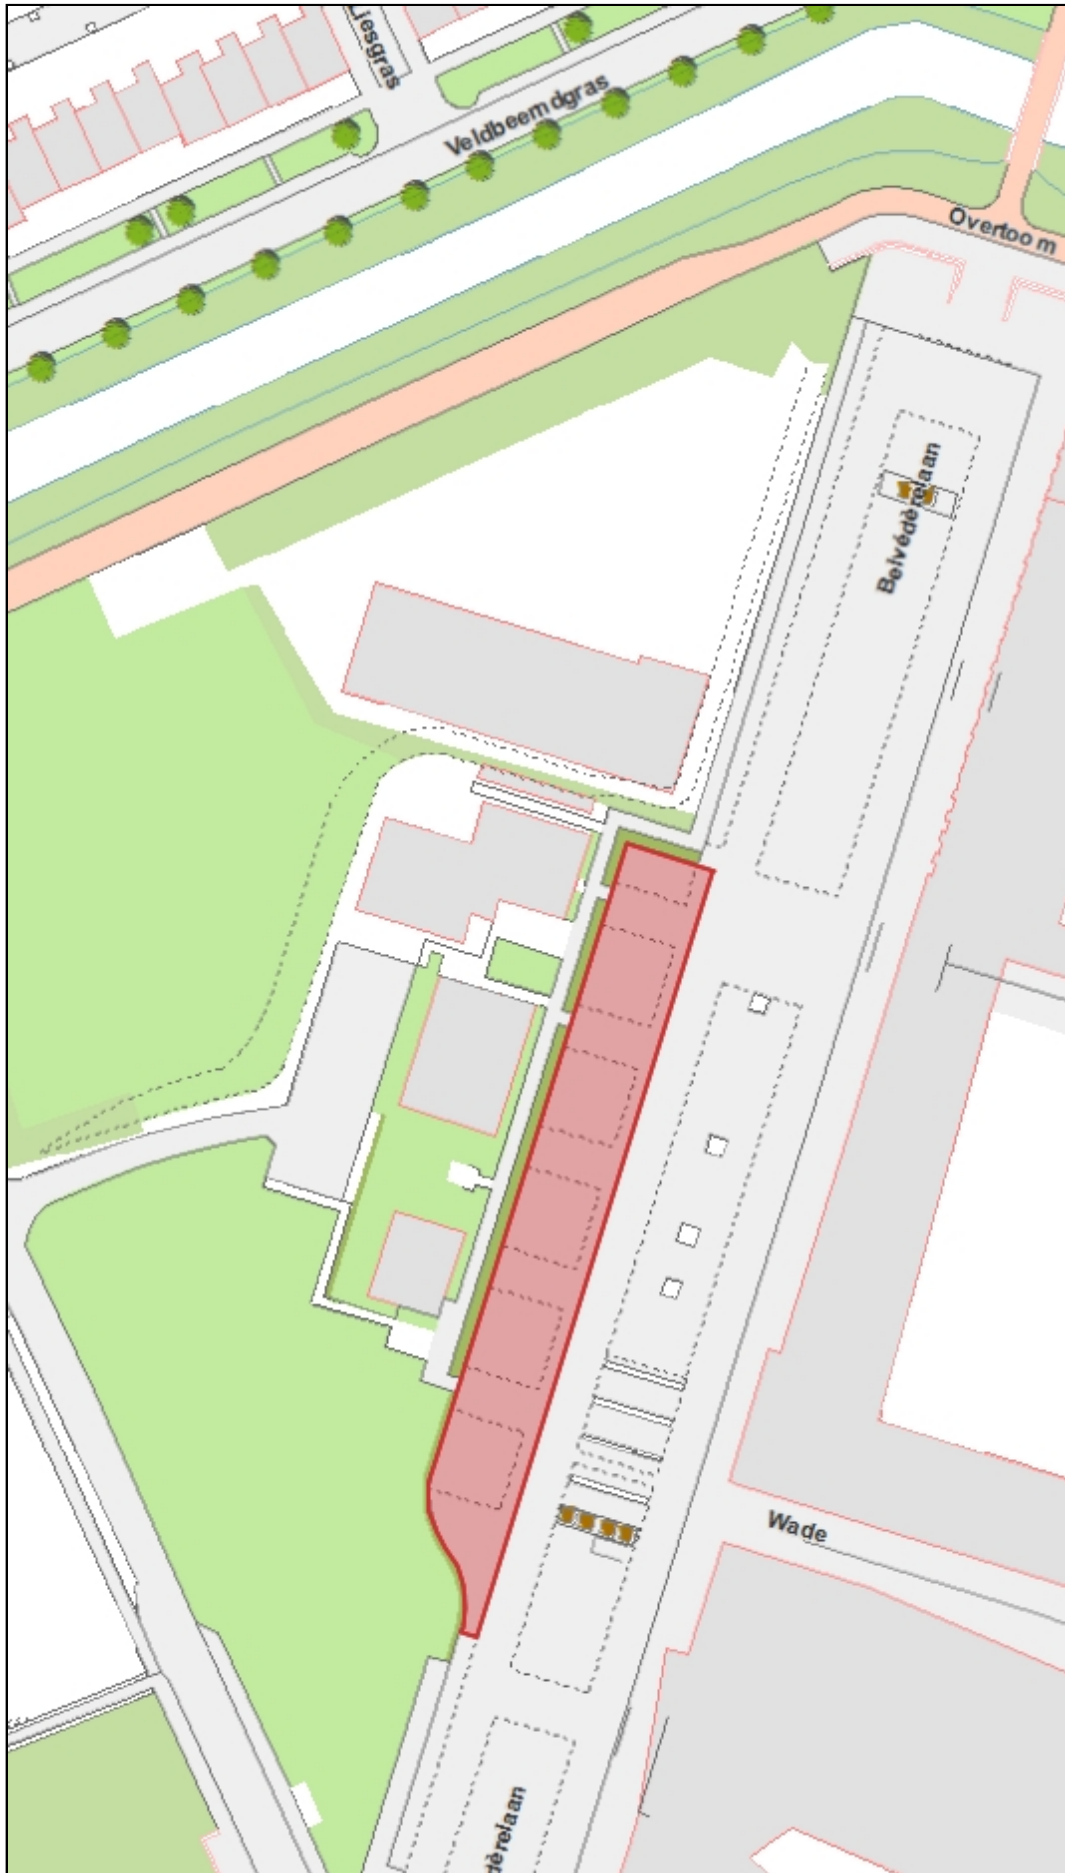

Marktterrein Stadshagen

Legenda

-  Adressen
-  Gemeente
-  Wijken
-  Buurten

Auteur: M & H

Datum: 25-06-2014

Schaal:
1:1.013

Zwolle

GeoPoort versie 3.0
Copyright © 2010 Gemeente Zwolle

Aan deze tekening kunnen geen rechten worden ontleend © 2008
Alle rechten voorbehouden