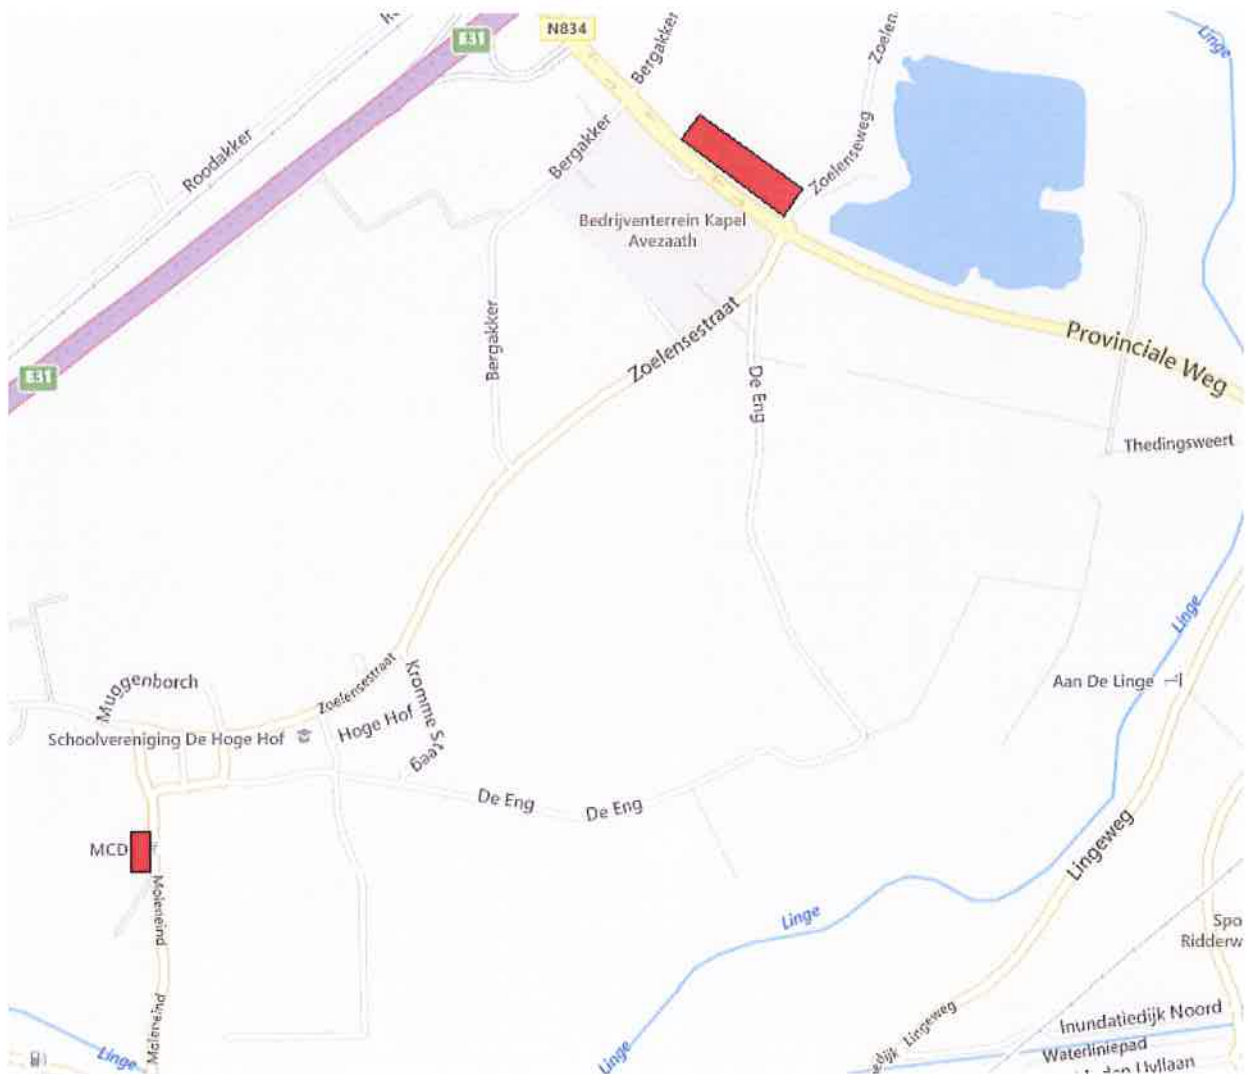

BIJLAGE 2

LOCATIES KAPEL-AVEZAATH

De aangewezen locaties zijn rood gearceerd:¹

- Moleneind ter hoogte van MCD supermarkt
- Parkeerterrein tuincentrum Provinciale weg, Zoelenseweg

¹ Toestemming grondeigenaar vereist!