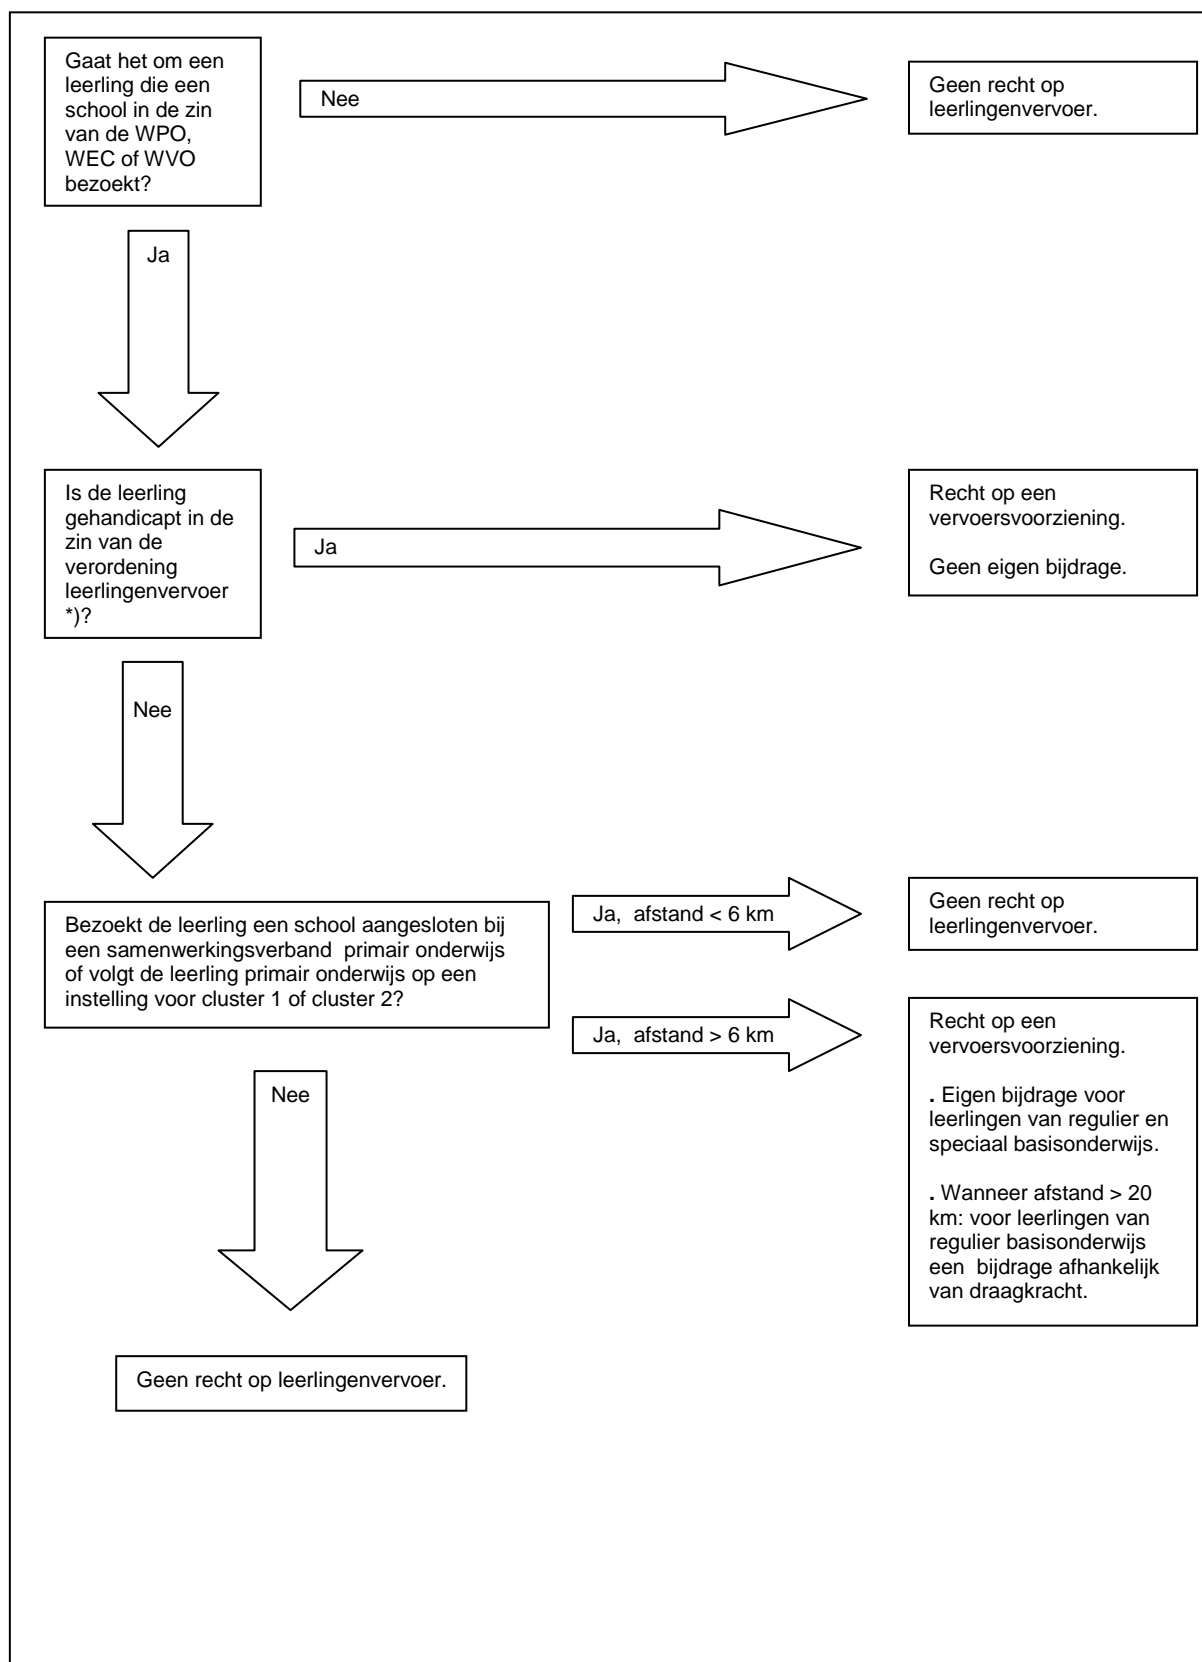

## Modelverordening leerlingenvervoer

### Schema voorwaarden toekenning leerlingenvervoer

\*) De leerling kan wegens zijn handicap in het geheel niet, of alleen met begeleiding van het openbaar vervoer gebruik maken.