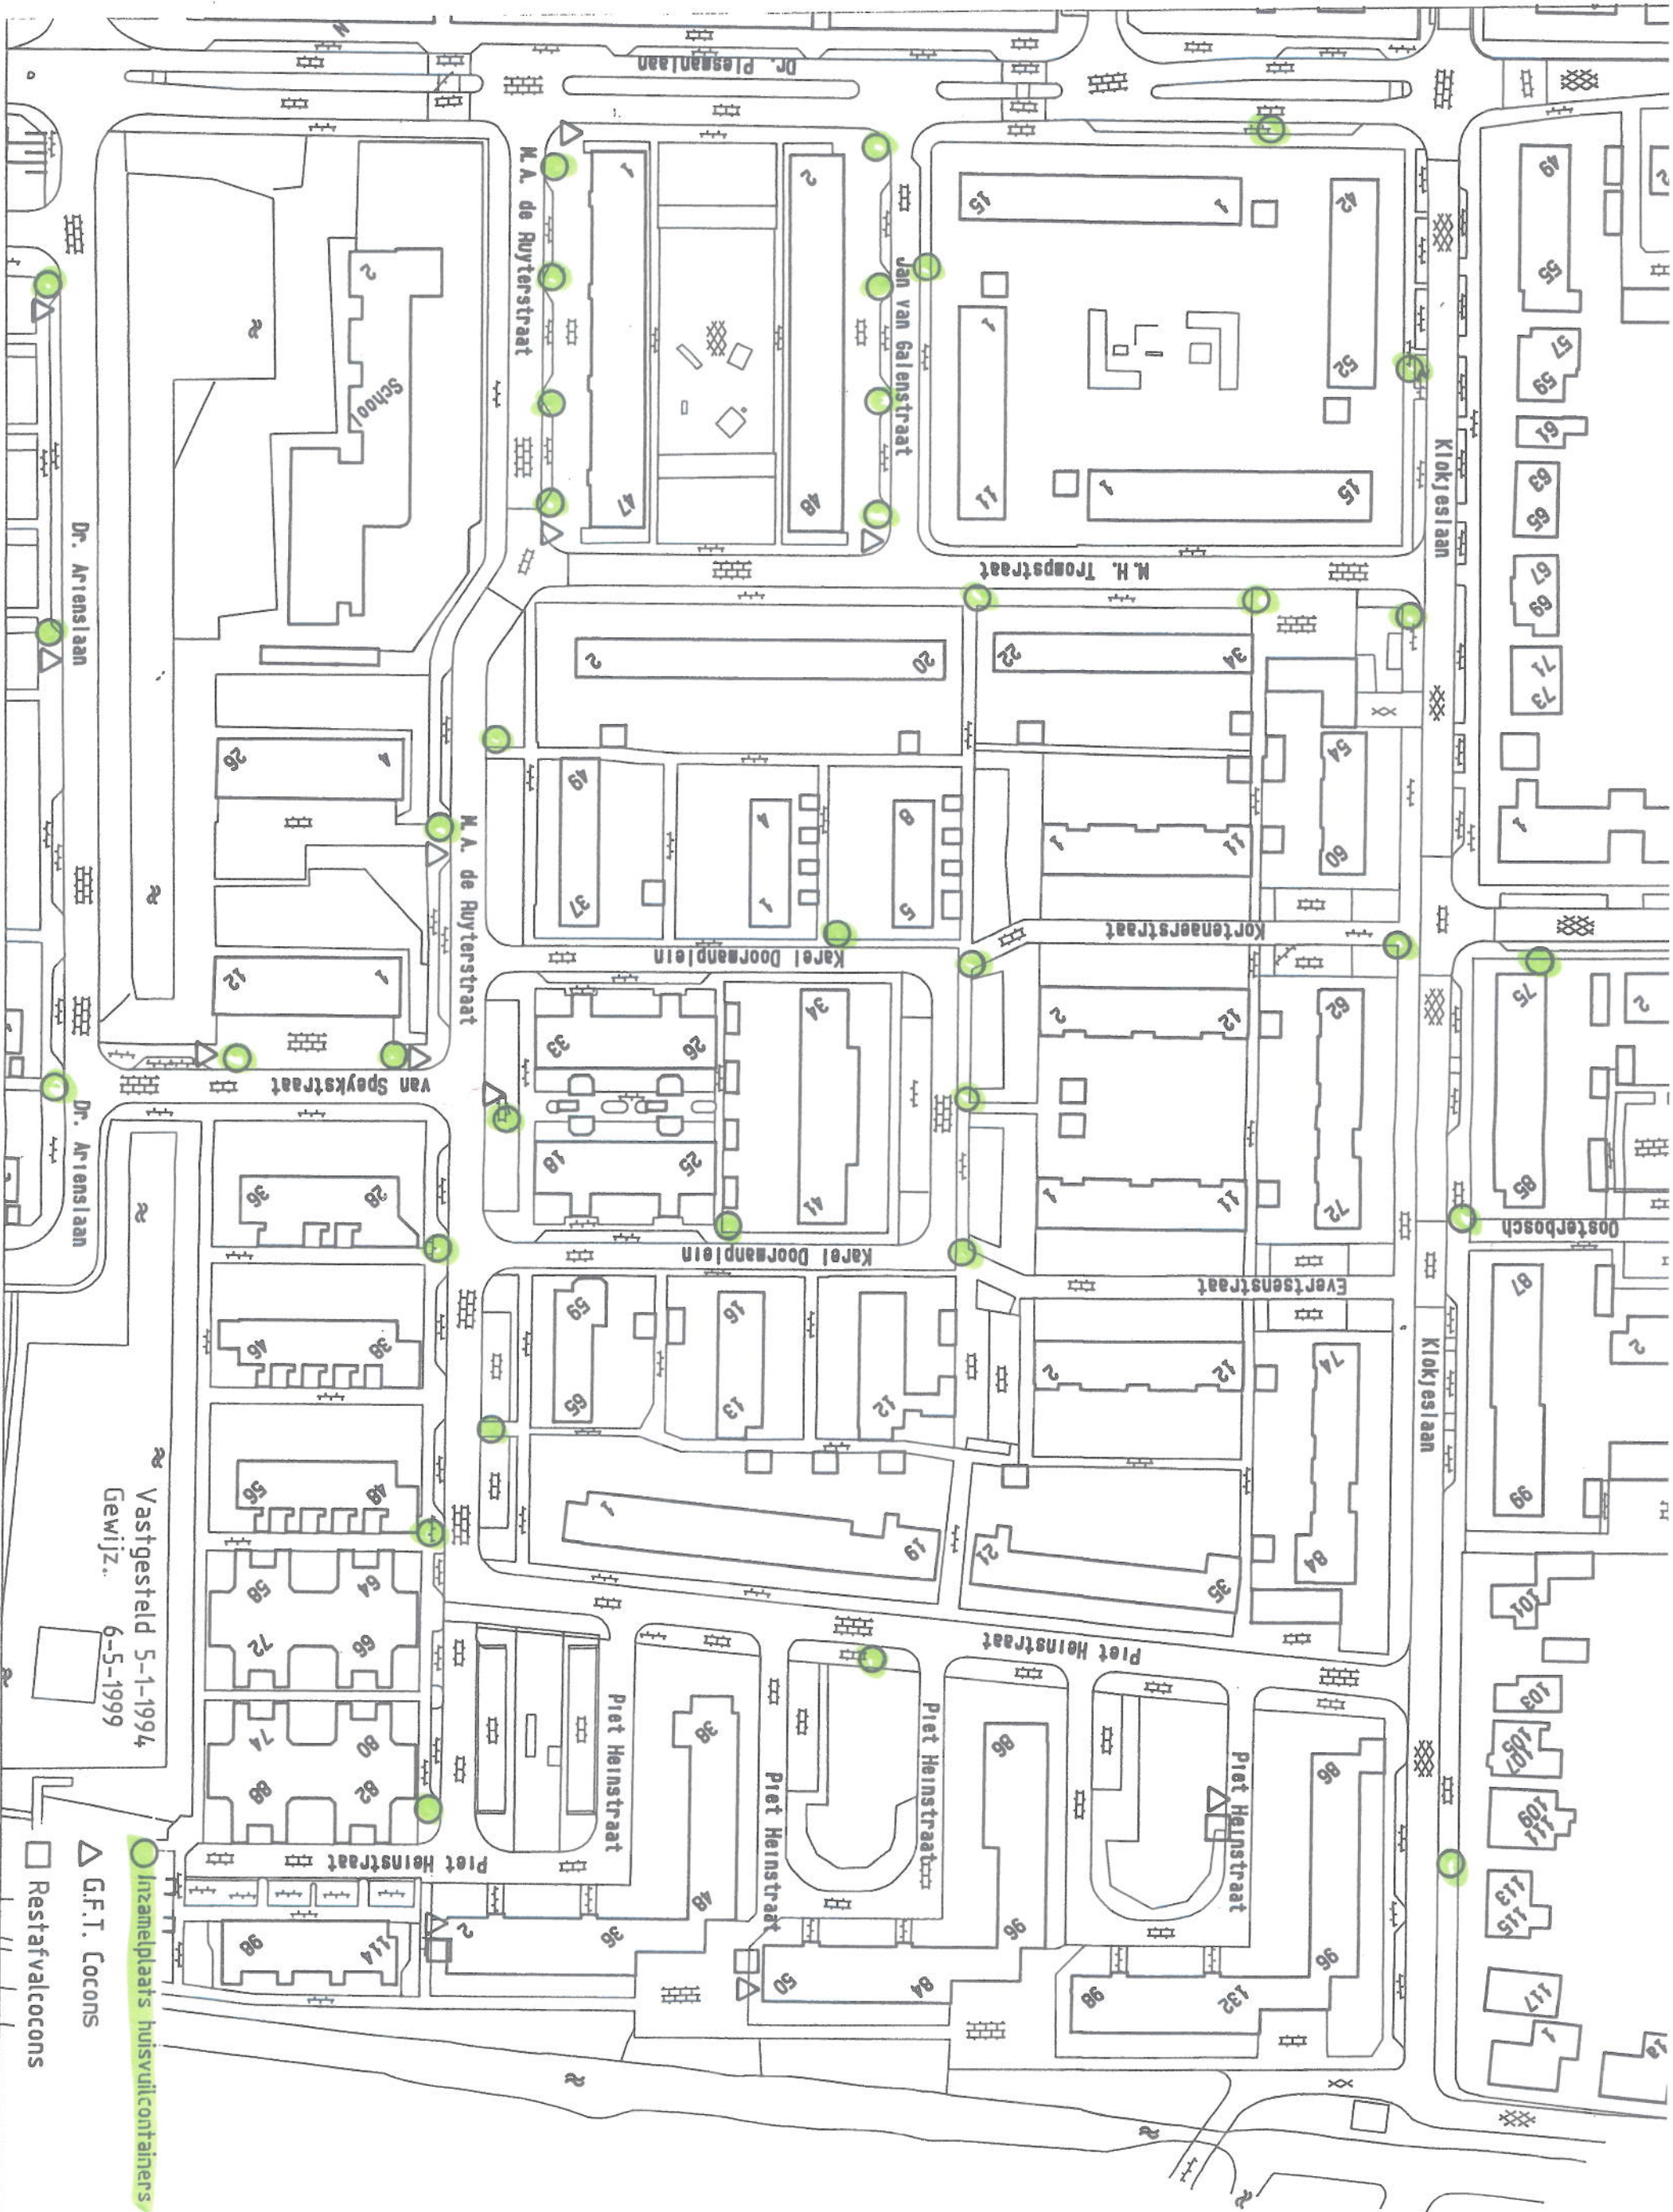

Bijlage 9. Overzicht van gemeen van 51e d plaats 4 (A)

Deel A: Plattegronden Maarssen-dorp

Vastgesteld 5-1-1994
Gewijz. 6-5-1999

● Inzamelplaats huisvuilcontainers

○ Inzamelplaats huisvuilcontainers

Vastgesteld 5-1-1994
Gewijz. 6-5-1999

Vastgesteld 5-1-1994
Gewijz. 6-5-1999

- Inzamelplaats huisvuilcontainers
- △ G.F.T. Coccons
- Restafvalcoccons

● Inzamelplaats huisvuilcontainers

△ G.F.T. Cocons

Vastgesteld 5-1-1994
 Gewijz. 19-5-1999

○ Inzamelpaats huisvuilcontainers