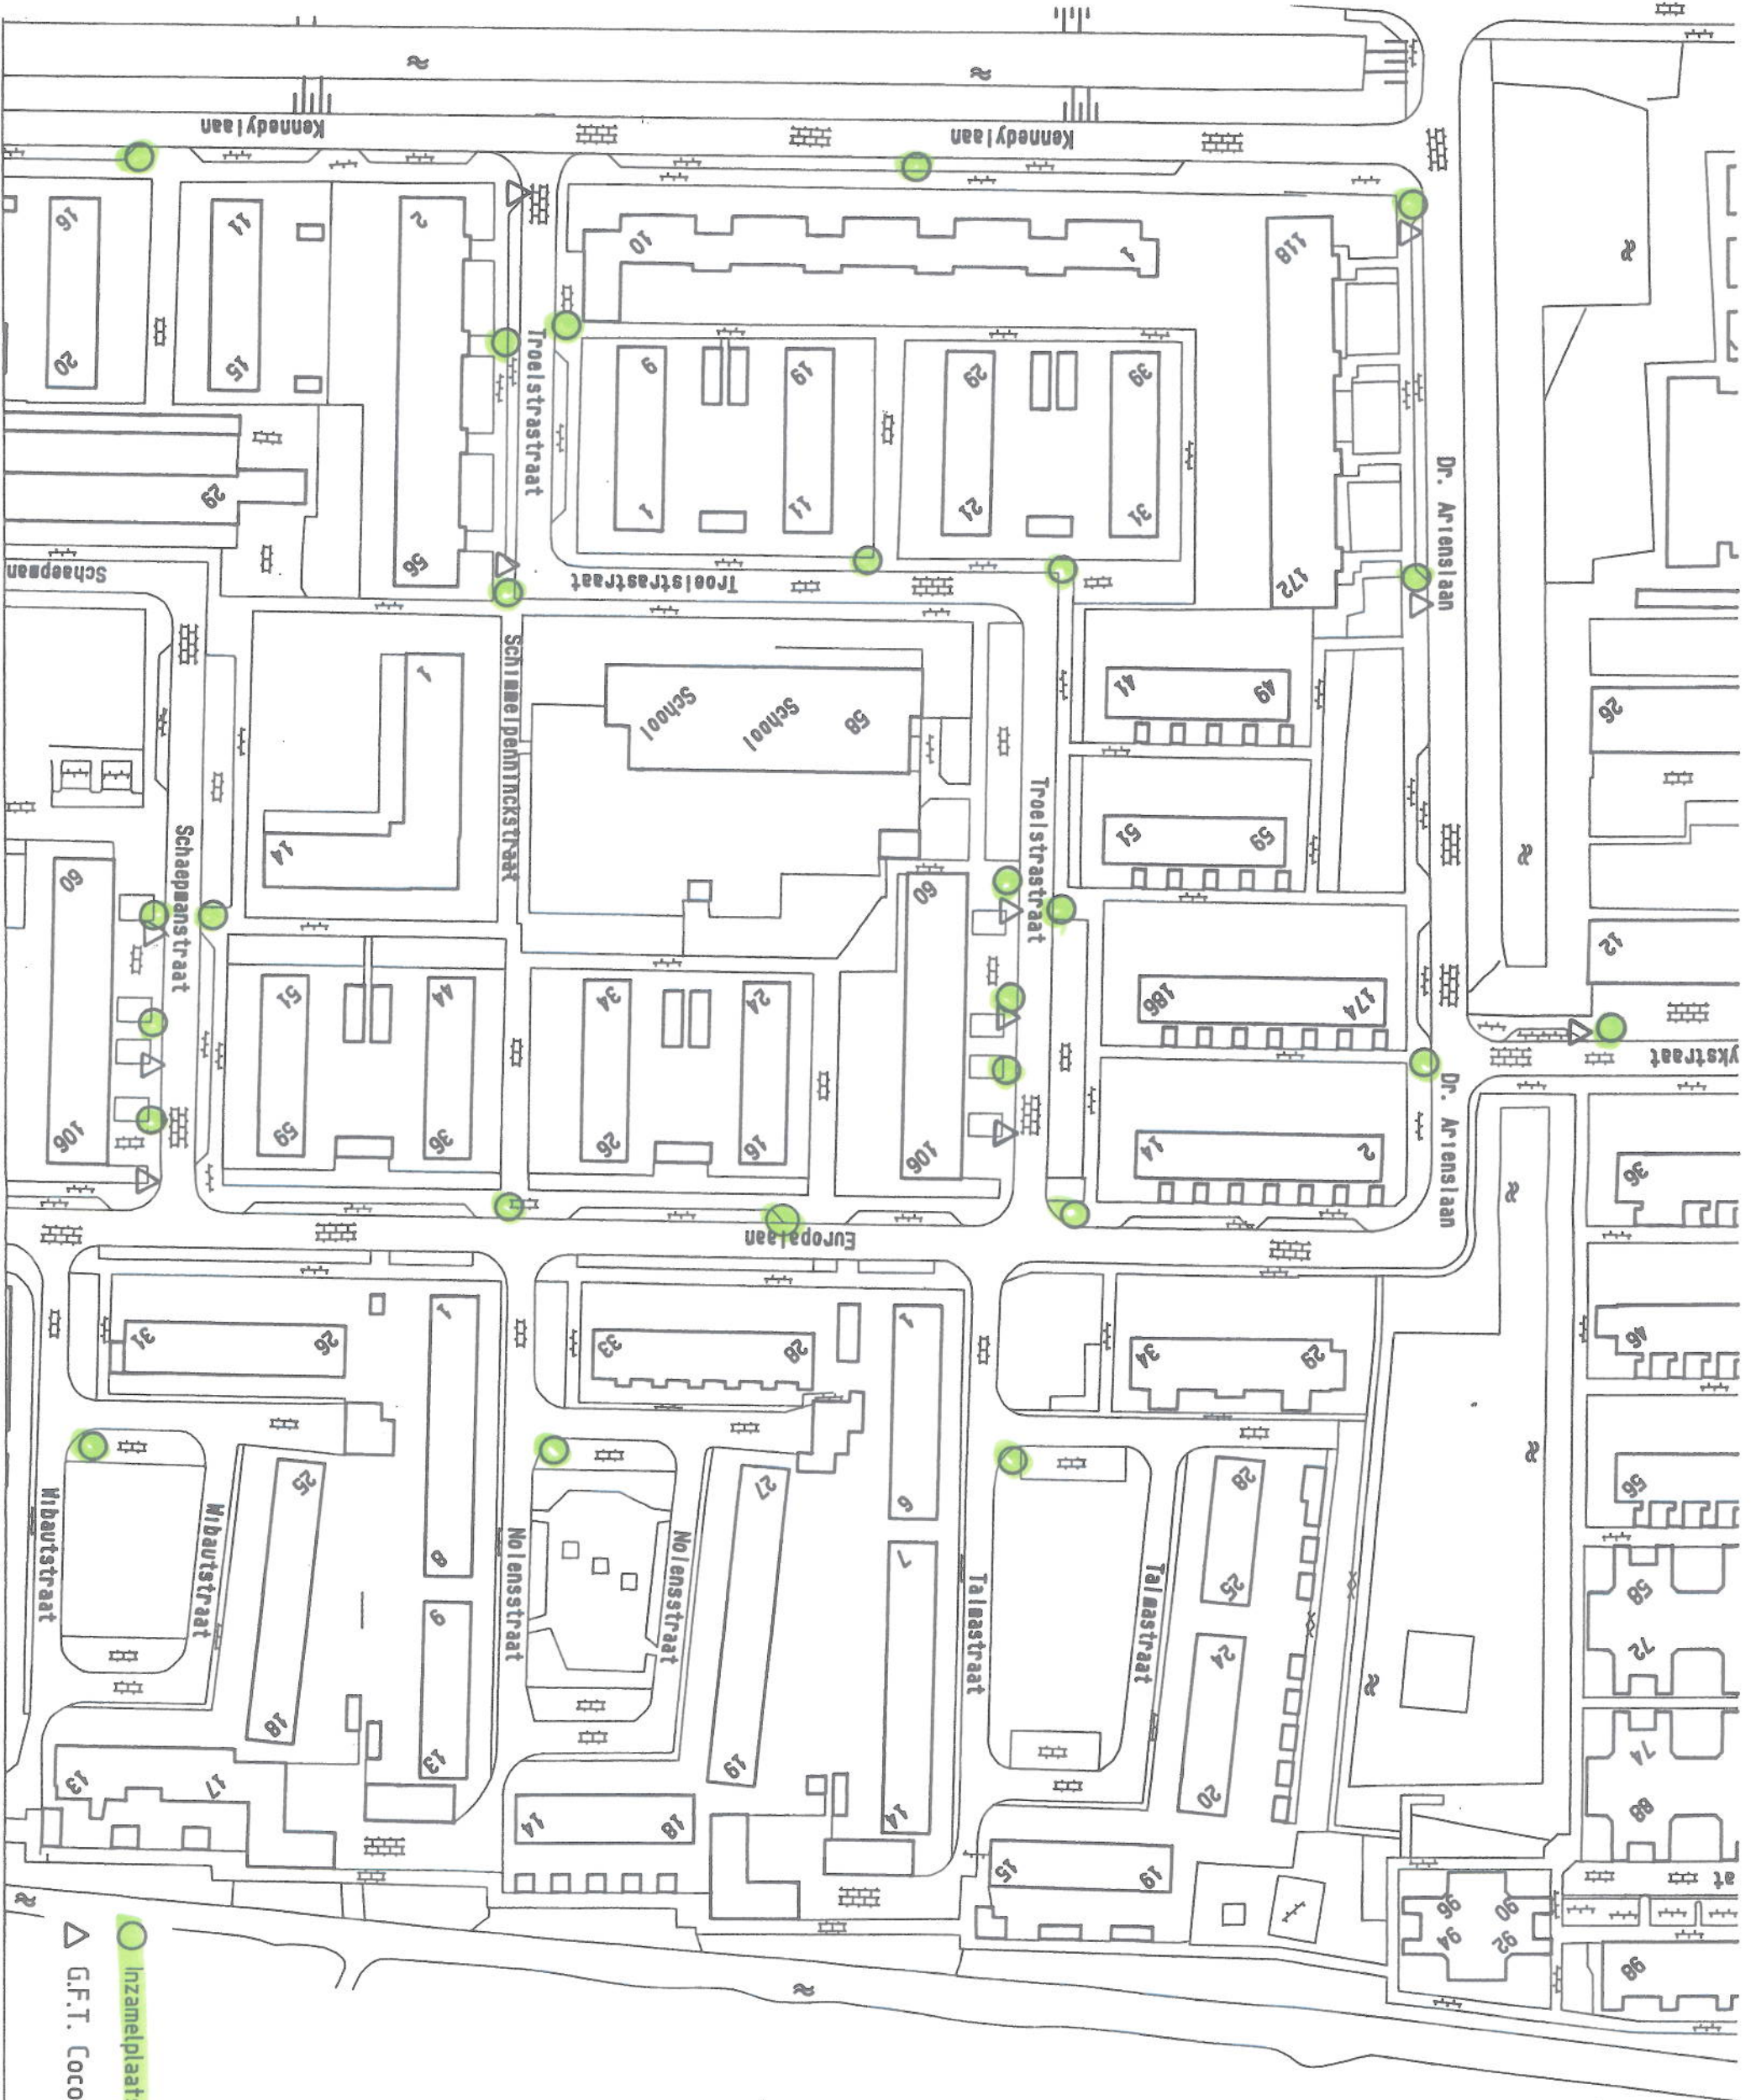

Bijlage 9. Overzicht van gemeen van 51e d plaats 4 (A)

Deel A: Plattegronden Maarssen-dorp

Vastgesteld 5-1-1994
Gewijz. 6-5-1999

● Inzamelplaats huisvuilcontainers

○ Inzamelplaats huisvuilcontainers

Vastgesteld 5-1-1994
Gewijz. 6-5-1999

Vastgesteld 5-1-1994
Gewijz. 6-5-1999

- Inzamelplaats huisvuilcontainers
- △ G.F.T. Coccons
- Restafvalcoccons

● Inzamelplaats huisvuilcontainers

△ G.F.T. Cocons

Vastgesteld 5-1-1994
 Gewijz. 19-5-1999

○ Inzamelpaats huisvuilcontainers