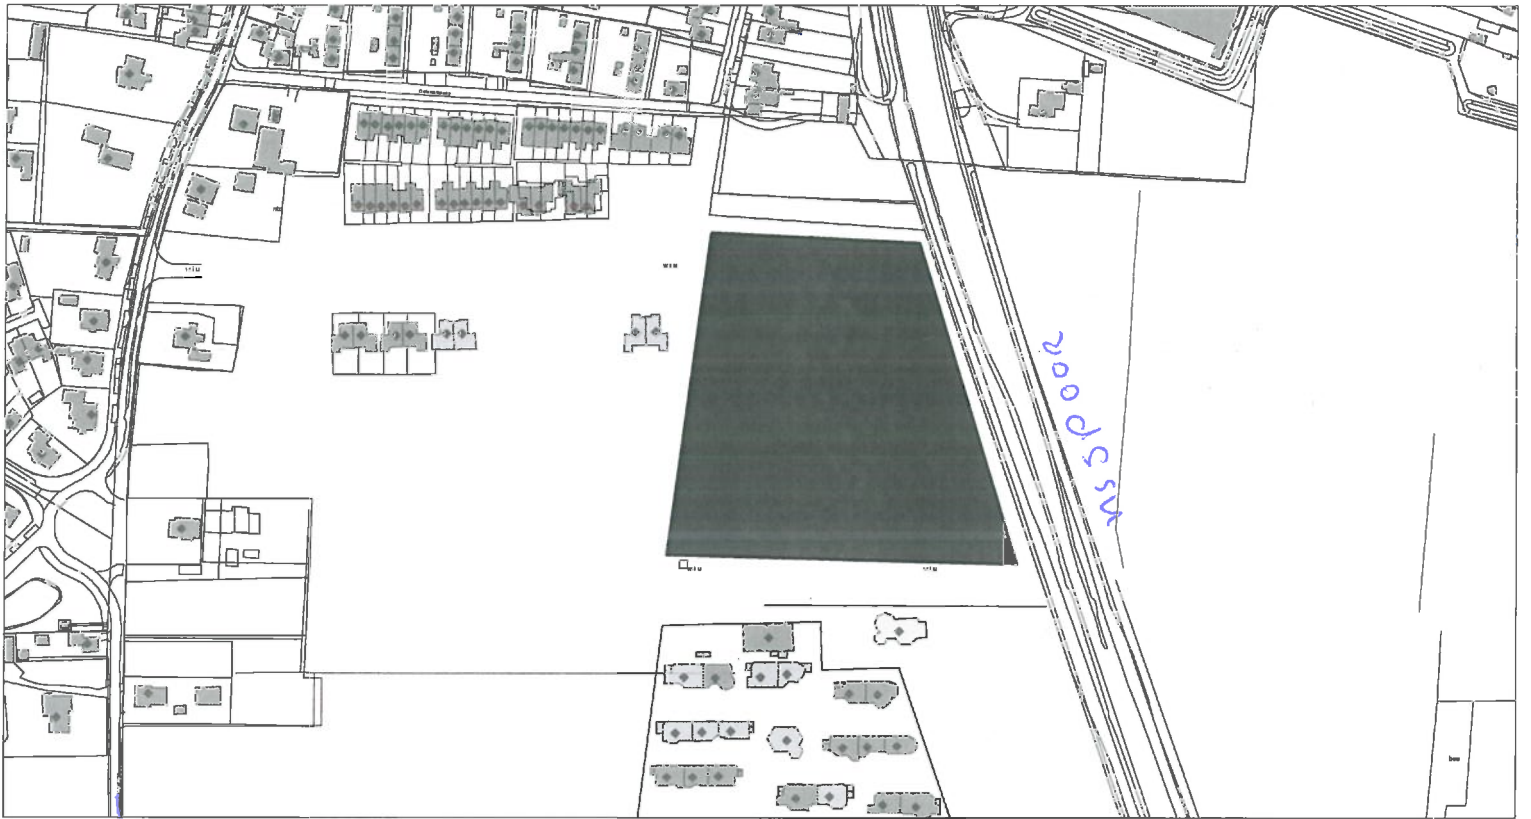

Datum: 01-06-2014

Schaal: 1:500

← Noord

Informatiekaart Gemeente Olst-Wijhe

Jan Schamhorststr.

Aardehuizen

2000/13/5/14

167m