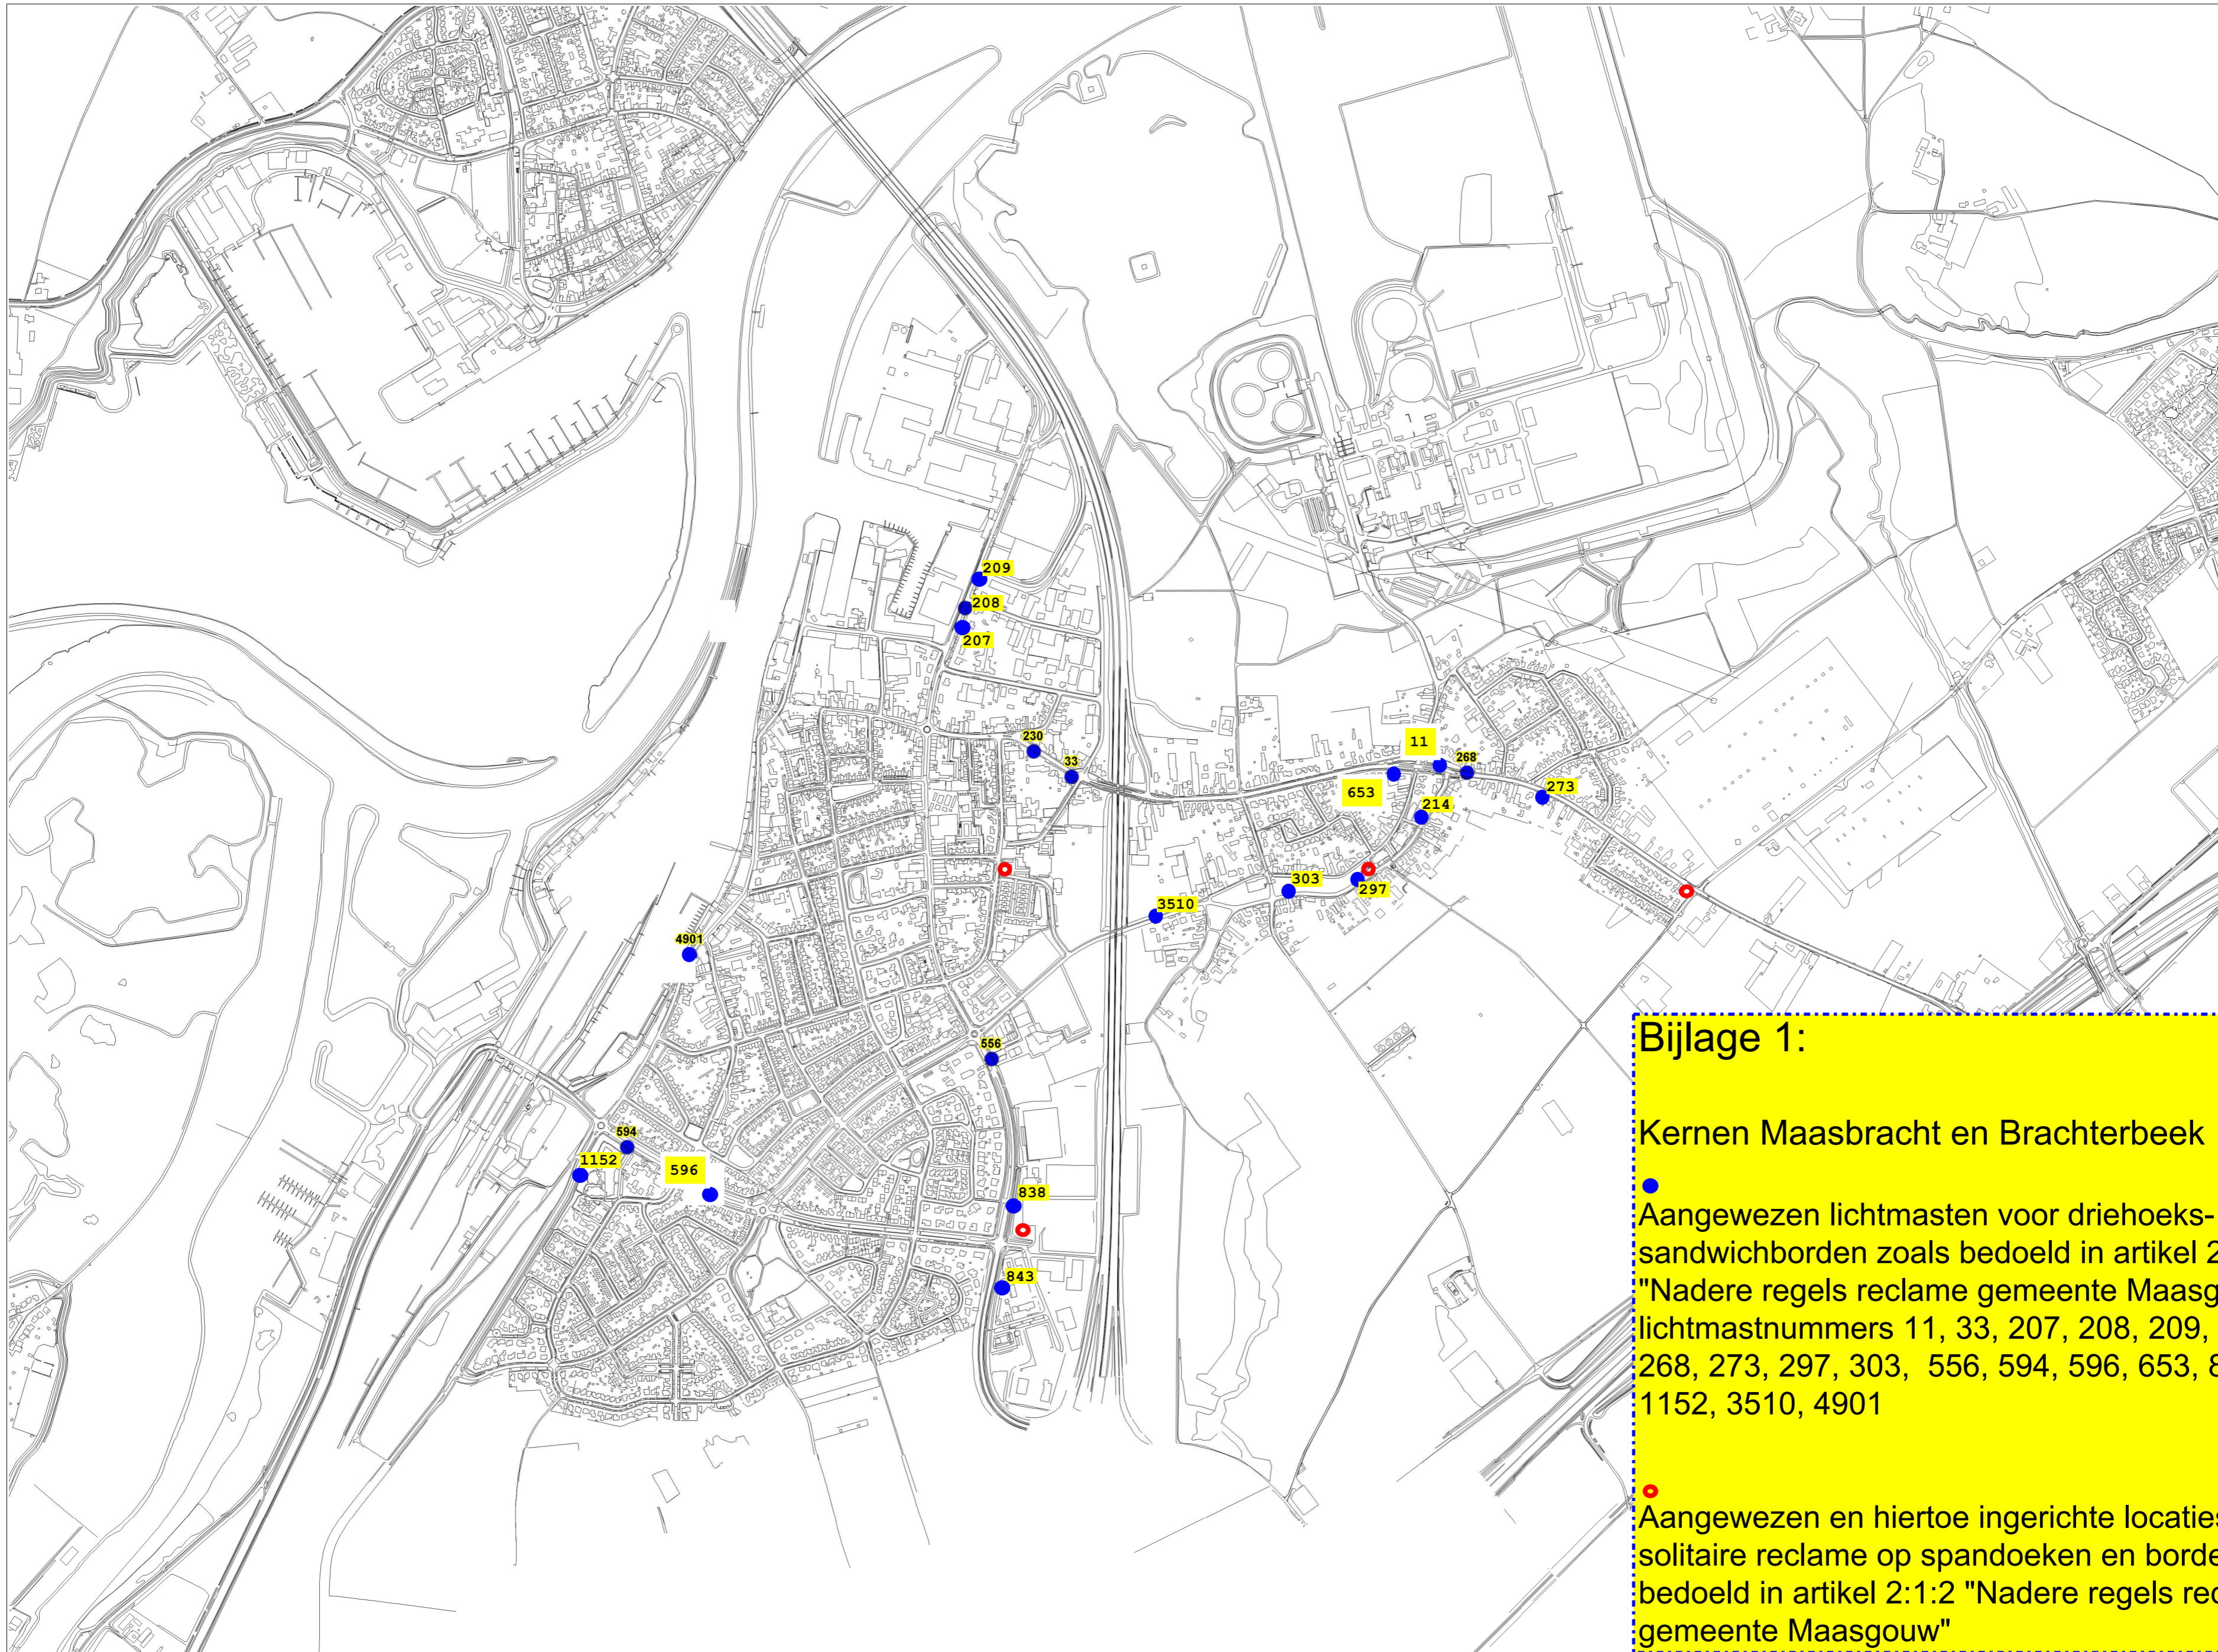

Legenda
GBKN_LIJNEN
MAASBRACHT
STEVENSWEERT
OHE_EN_LAAK

Bijlage 1:

Kernen Maasbracht en Brachterbeek

- Aangewezen lichtmasten voor driehoeks- en sandwichborden zoals bedoeld in artikel 2:1:1 "Nadere regels reclame gemeente Maasgouw": lichtmastnummers 11, 33, 207, 208, 209, 214, 230, 268, 273, 297, 303, 556, 594, 596, 653, 838, 843, 1152, 3510, 4901
- Aangewezen en hiertoe ingerichte locaties voor solitaire reclame op spandoeken en borden zoals bedoeld in artikel 2:1:2 "Nadere regels reclame gemeente Maasgouw"