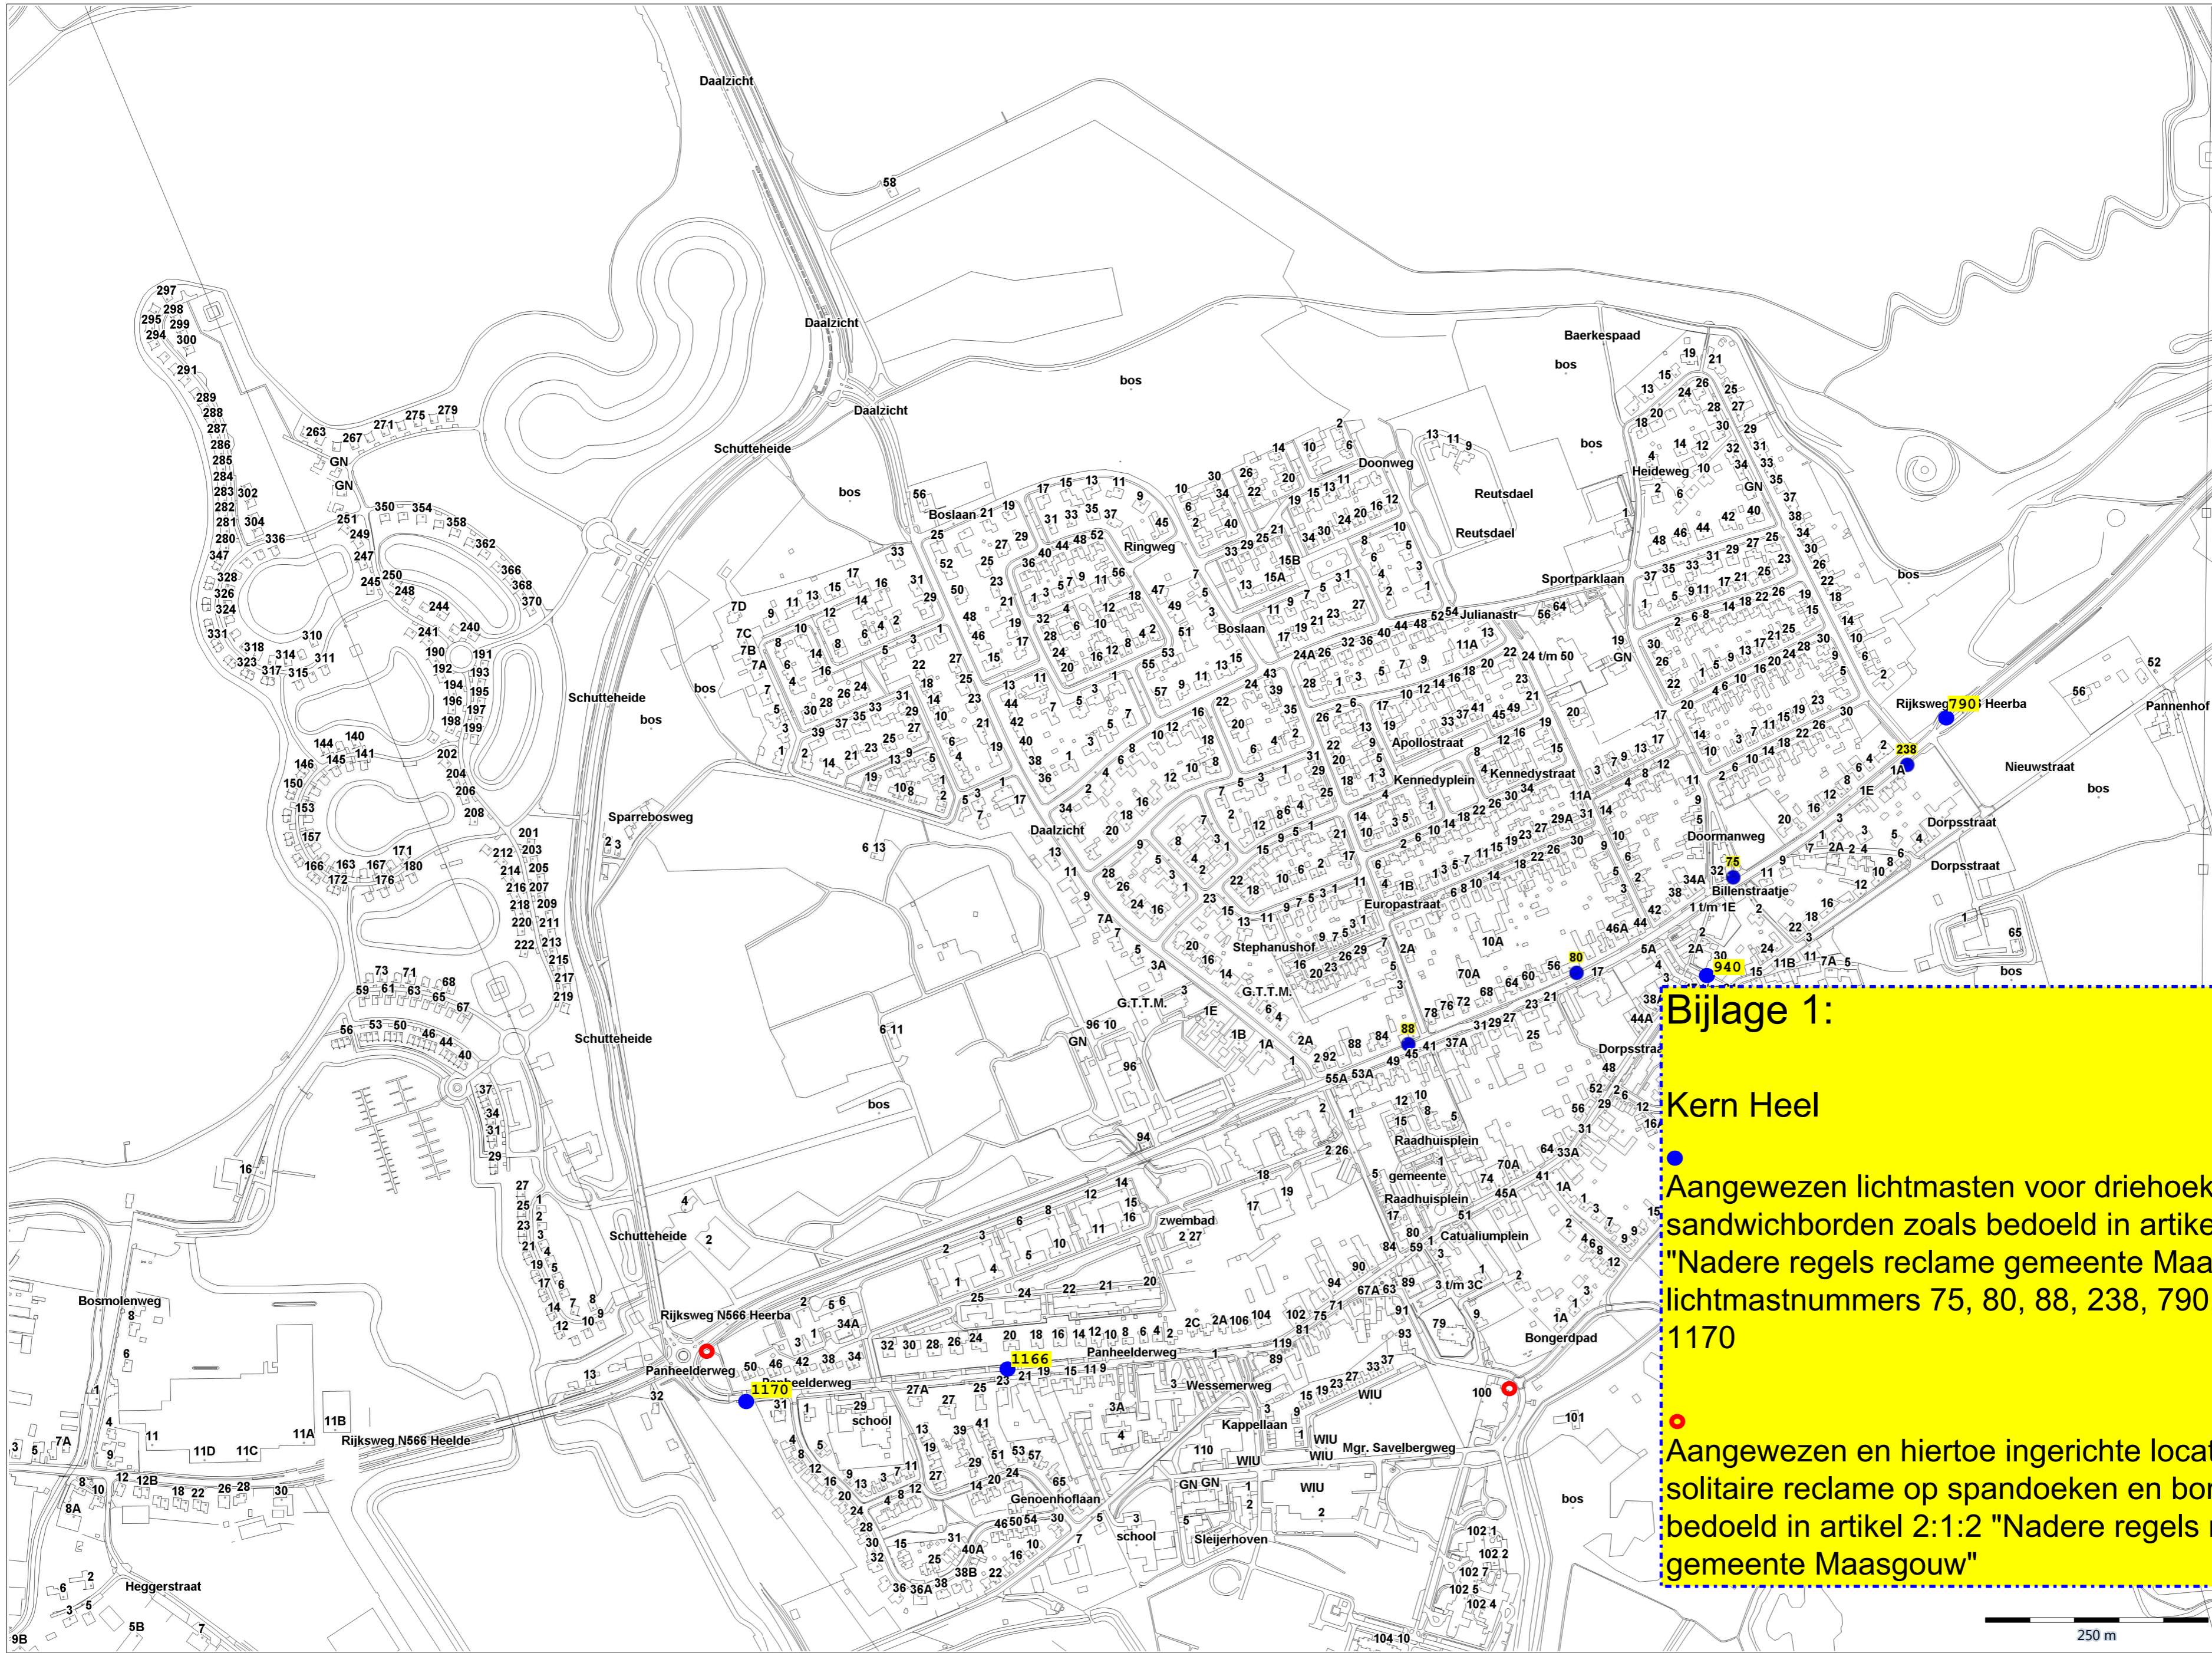

Legenda

- GBKN_LIJNEN
- GBKN_TKSTEN
- BEEGDEN
- WESSEM
- HEEL
- MAASBRACHT
- OHE_EN_LAAK
- LINNE
- THORN
- PANHEEL
- STEVENSWEERT

Bijlage 1:
Kern Heel

- Aangewezen lichtmasten voor driehoeks- en sandwichborden zoals bedoeld in artikel 2:1:1 "Nadere regels reclame gemeente Maasgouw": lichtmastnummers 75, 80, 88, 238, 790, 940, 1166, 1170
- Aangewezen en hertoe ingerichte locaties voor solitaire reclame op spandoeken en borden zoals bedoeld in artikel 2:1:2 "Nadere regels reclame gemeente Maasgouw"

250 m