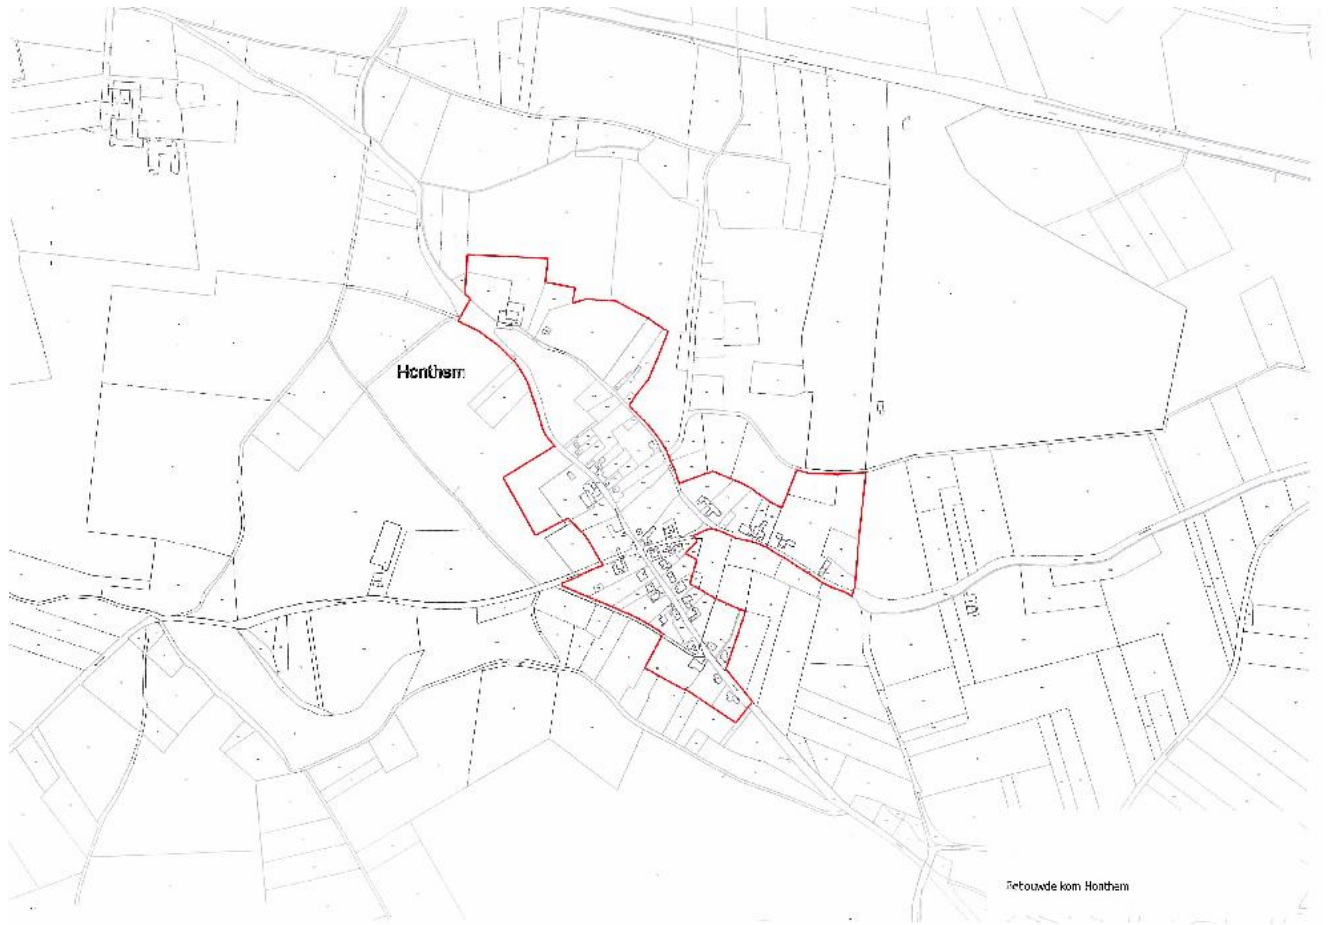

BIJLAGE 0.1 t/m 0.22 Overzicht gebieden bebouwde kom

01 Overzichtskaarten Eijsden & Margraten:

Overzichtskaart “voormalig Eijsden”

OVERZICHTSKAART

Overzichtskaart “voormalig Margraten”

Overzichtskaart

0.2 Bebouwde kom Eijsden

MARIADORP

0.8 Bebouwde kom Withuis

WITHUIS

0.9 Bebouwde kom Banholt en Terhorst

0.10 Bebouwde kom Bemelen

0.11 Bebouwde kom Bergenhuizen en Noorbeek

0.12 Bebouwde kom Bruisterbosch

0.13 Bebouwde kom Cadier en Keer

0.14 Bebouwde kom Eckelrade

0.15 Bebouwde kom Herkenrade en Sint Geertruid

0.17 Bebouwde kom Margraten en Termaar

0.18 **Bebouwde kom Mheer**

0.19 Bebouwde kom Moerslag

0.20 Bebouwde kom Scheulder

Scheulder