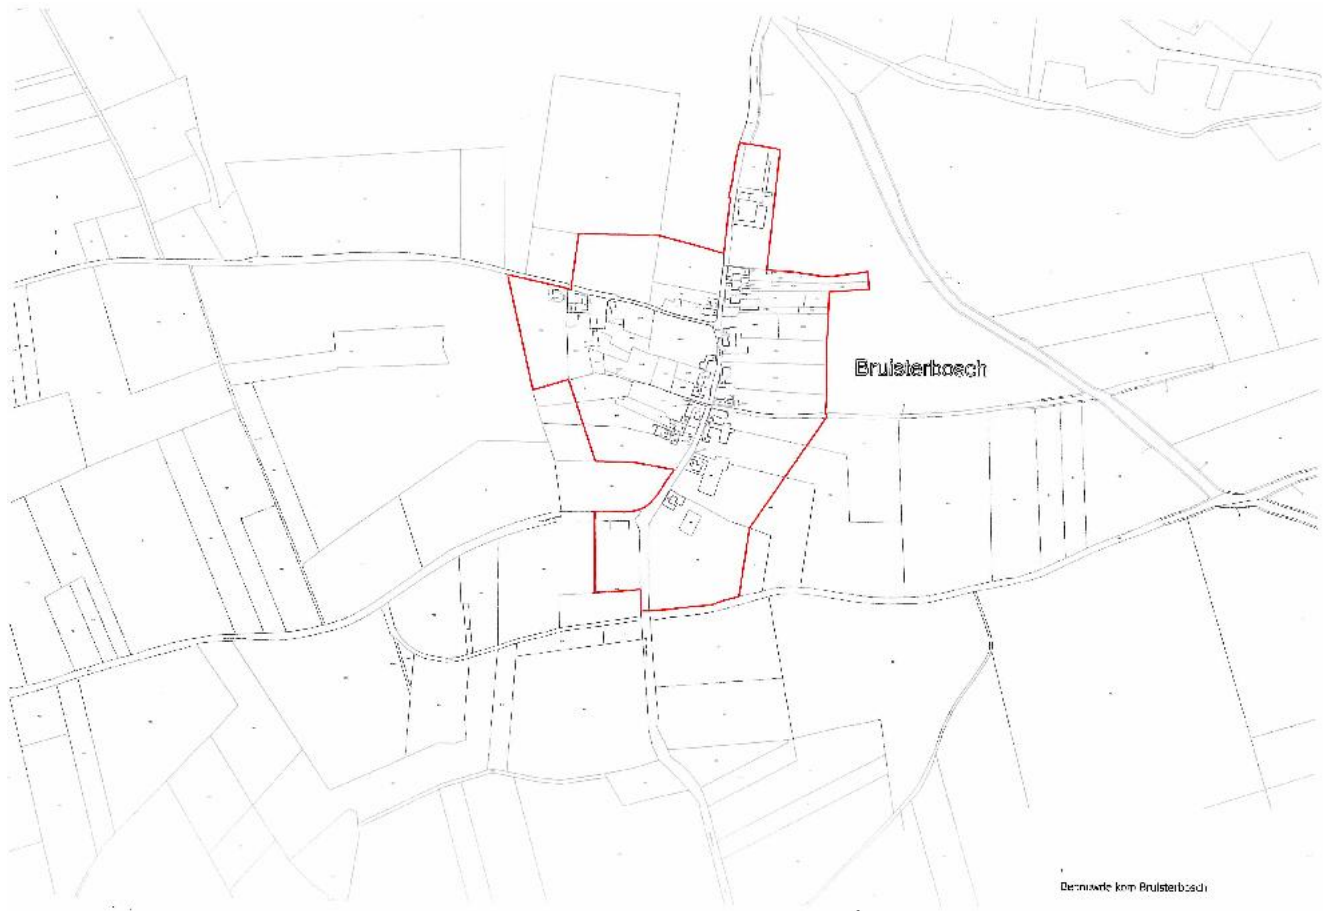

BIJLAGE 0.1 t/m 0.22 Overzicht gebieden bebouwde kom

01 Overzichtskaarten Eijsden & Margraten:

Overzichtskaart “voormalig Eijsden”

OVERZICHTSKAART

Overzichtskaart “voormalig Margraten”

Overzichtskaart

0.2 Bebouwde kom Eijsden

MARIADORP

0.8 Bebouwde kom Withuis

WITHUIS

0.9 Bebouwde kom Banholt en Terhorst

0.10 Bebouwde kom Bemelen

0.11 Bebouwde kom Bergenhuizen en Noorbeek

0.12 Bebouwde kom Bruisterbosch

0.13 Bebouwde kom Cadier en Keer