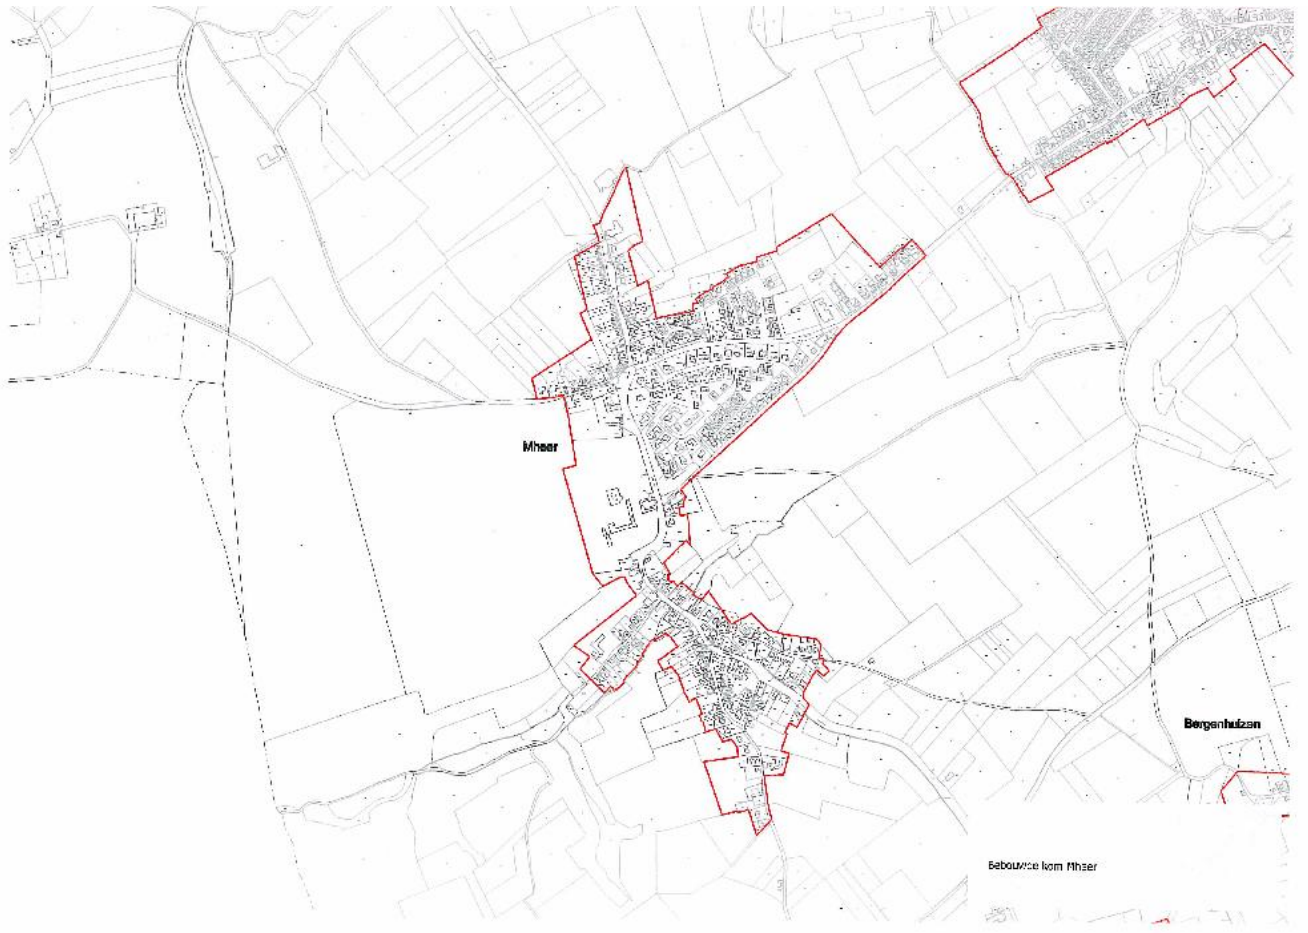

BIJLAGE 0.1 t/m 0.22 Overzicht gebieden bebouwde kom

01 Overzichtskaarten Eijsden & Margraten:

Overzichtskaart “voormalig Eijsden”

OVERZICHTSKAART

Overzichtskaart “voormalig Margraten”

Overzichtskaart

0.2 Bebouwde kom Eijsden

MARIADORP

0.8 Bebouwde kom Withuis

WITHUIS

0.9 Bebouwde kom Banholt en Terhorst

0.10 Bebouwde kom Bemelen

0.11 Bebouwde kom Bergenhuizen en Noorbeek

0.12 Bebouwde kom Bruisterbosch

0.13 Bebouwde kom Cadier en Keer

0.14 Bebouwde kom Eckelrade

0.15 Bebouwde kom Herkenrade en Sint Geertruid

0.17 Bebouwde kom Margraten en Termaar

0.18 **Bebouwde kom Mheer**

0.19 Bebouwde kom Moerslag

0.20 Bebouwde kom Scheulder

Scheulder