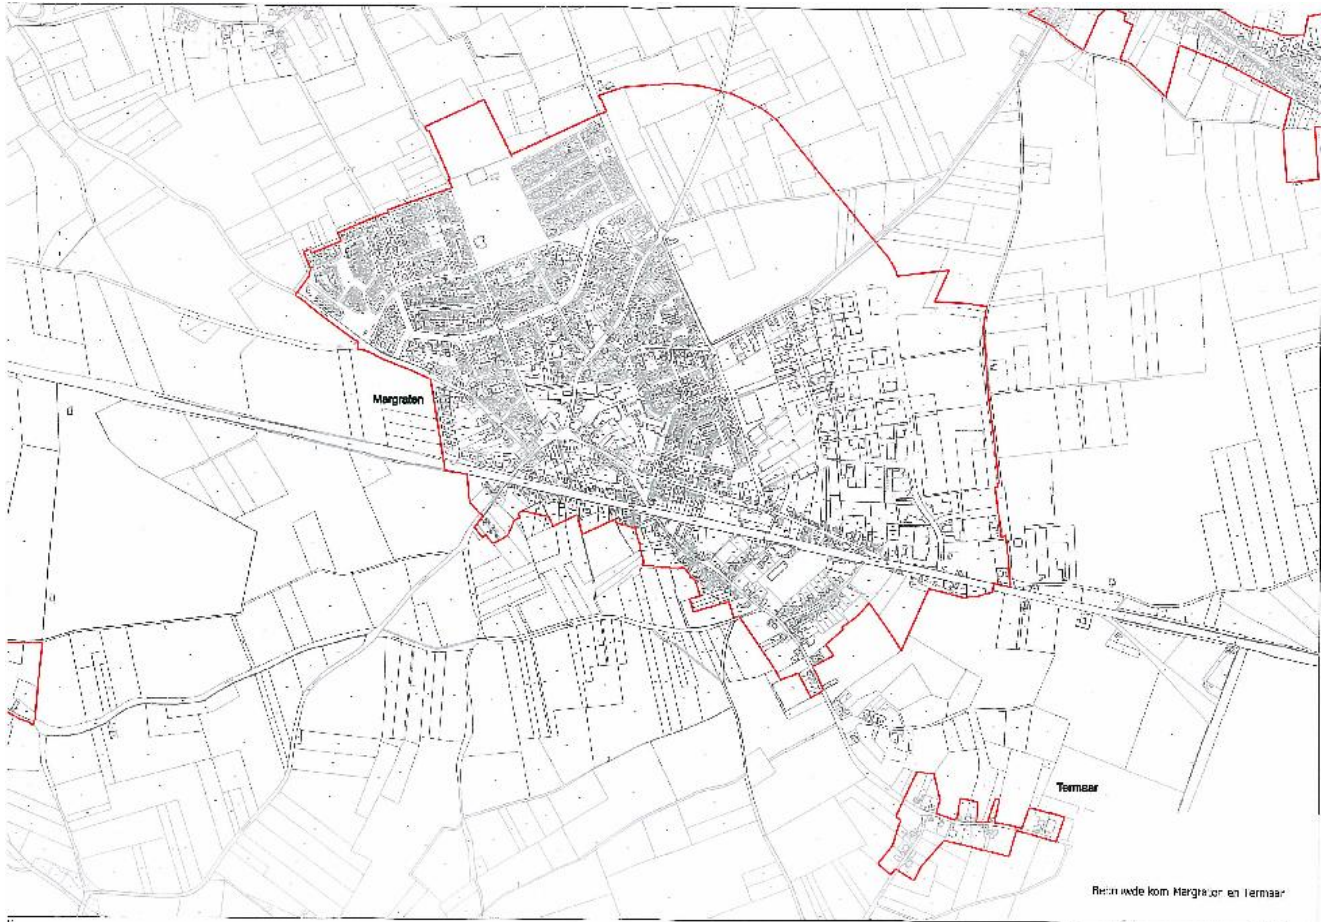

BIJLAGE 0.1 t/m 0.22 Overzicht gebieden bebouwde kom

01 Overzichtskaarten Eijsden & Margraten:

Overzichtskaart “voormalig Eijsden”

OVERZICHTSKAART

Overzichtskaart “voormalig Margraten”

Overzichtskaart

0.2 Bebouwde kom Eijsden

MARIADORP

0.8 Bebouwde kom Withuis

WITHUIS

0.9 Bebouwde kom Banholt en Terhorst

0.10 Bebouwde kom Bemelen

0.11 Bebouwde kom Bergenhuizen en Noorbeek

0.12 Bebouwde kom Bruisterbosch

0.13 Bebouwde kom Cadier en Keer

0.14 Bebouwde kom Eckelrade

0.15 Bebouwde kom Herkenrade en Sint Geertruid

0.17 Bebouwde kom Margraten en Termaar

0.18 **Bebouwde kom Mheer**

0.19 Bebouwde kom Moerslag

0.20 Bebouwde kom Scheulder

Scheulder