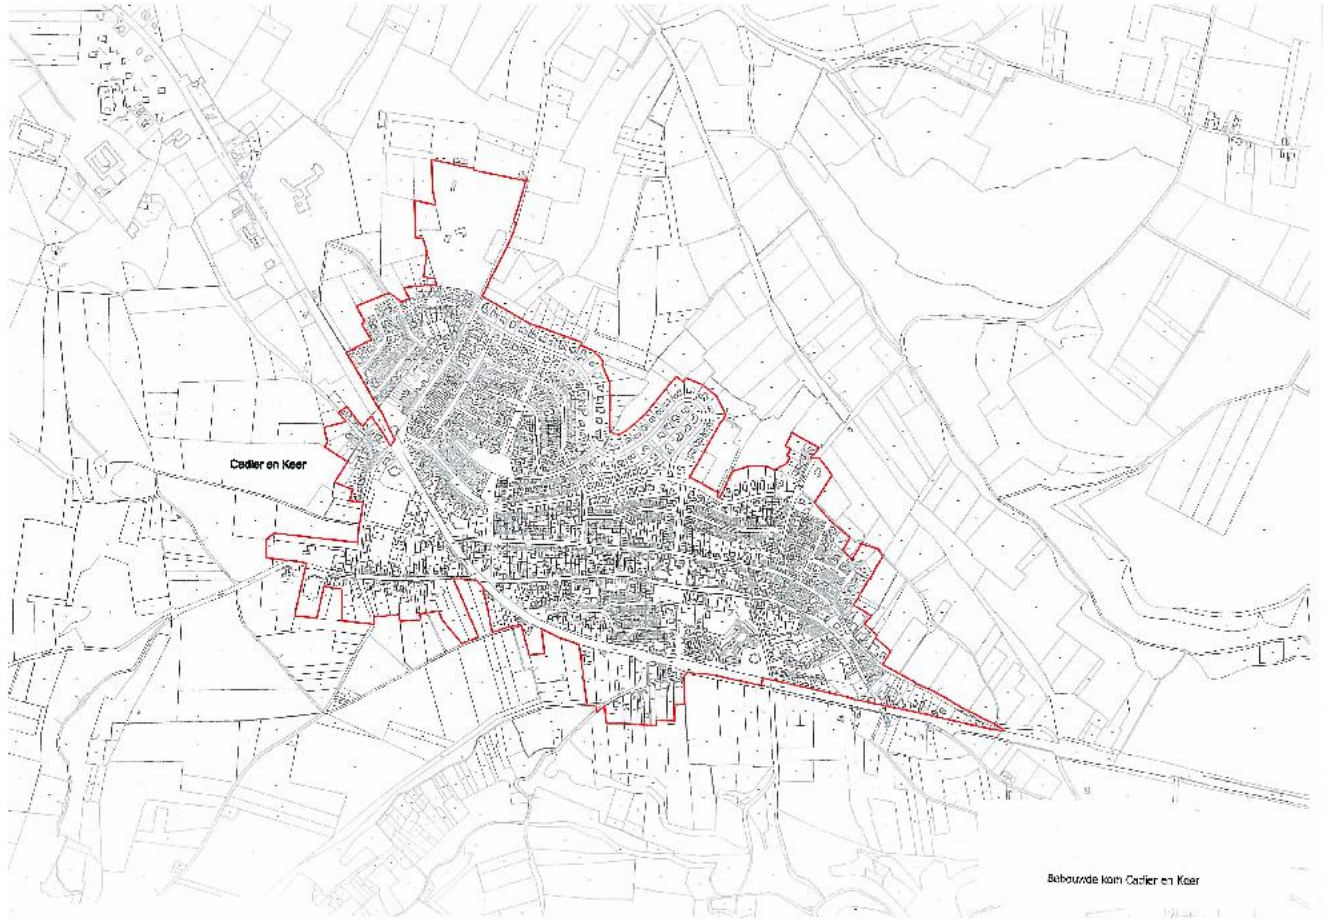

BIJLAGE 0.1 t/m 0.22 Overzicht gebieden bebouwde kom

01 Overzichtskaarten Eijsden & Margraten:

Overzichtskaart “voormalig Eijsden”

OVERZICHTSKAART

Overzichtskaart “voormalig Margraten”

Overzichtskaart

0.2 Bebouwde kom Eijsden

03 Bebouwde kom Gronsveld

04 **Bebouwde kom Rijckholt**

RIJCKHOLT

05 **Bebouwde kom Oost-Maarland**

OOST - MAARLAND

0.6 Bebouwde kom Mesch

MESCH

0.7 Bebouwde kom Mariadorp

MARIADORP

0.8 Bebouwde kom Withuis

WITHUIS

0.9 Bebouwde kom Banholt en Terhorst

0.10 Bebouwde kom Bemelen

0.11 Bebouwde kom Bergenhuizen en Noorbeek

0.12 Bebouwde kom Bruisterbosch

0.13 Bebouwde kom Cadier en Keer

0.14 Bebouwde kom Eckelrade

0.15 Bebouwde kom Herkenrade en Sint Geertruid

0.17 Bebouwde kom Margraten en Termaar

0.18 **Bebouwde kom Mheer**

0.19 Bebouwde kom Moerslag

0.20 Bebouwde kom Scheulder

Scheulder