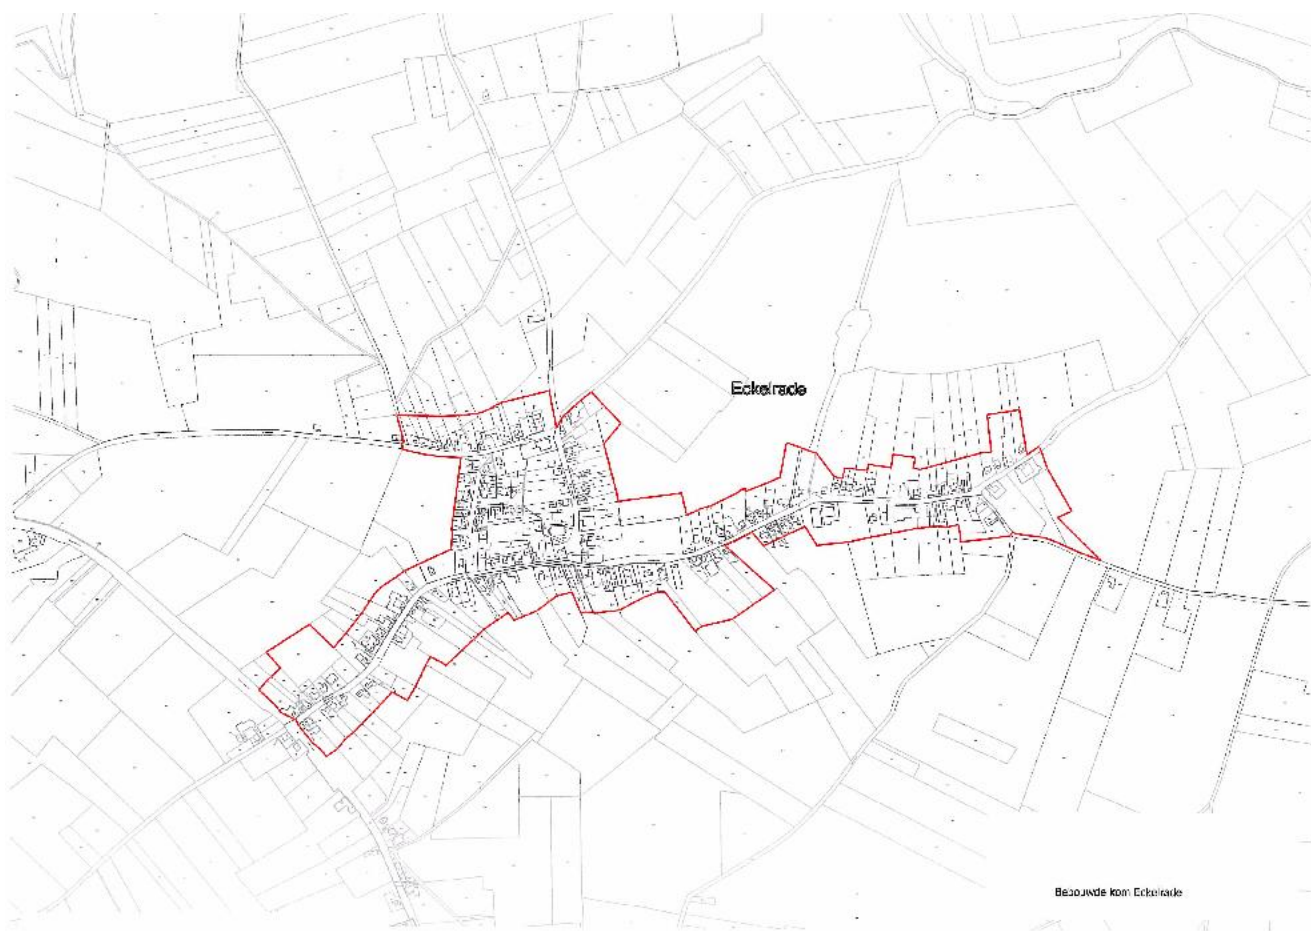

BIJLAGE 0.1 t/m 0.22 Overzicht gebieden bebouwde kom

01 Overzichtskaarten Eijsden & Margraten:

Overzichtskaart “voormalig Eijsden”

OVERZICHTSKAART

Overzichtskaart “voormalig Margraten”

Overzichtskaart

0.2 Bebouwde kom Eijsden

MARIADORP

0.8 Bebouwde kom Withuis

WITHUIS

0.9 Bebouwde kom Banholt en Terhorst

0.10 Bebouwde kom Bemelen

0.11 Bebouwde kom Bergenhuizen en Noorbeek

0.12 Bebouwde kom Bruisterbosch

0.13 Bebouwde kom Cadier en Keer

0.14 Bebouwde kom Eckelrade

0.15 Bebouwde kom Herkenrade en Sint Geertruid

0.17 Bebouwde kom Margraten en Termaar

0.18 **Bebouwde kom Mheer**

0.19 Bebouwde kom Moerslag

0.20 Bebouwde kom Scheulder

Scheulder