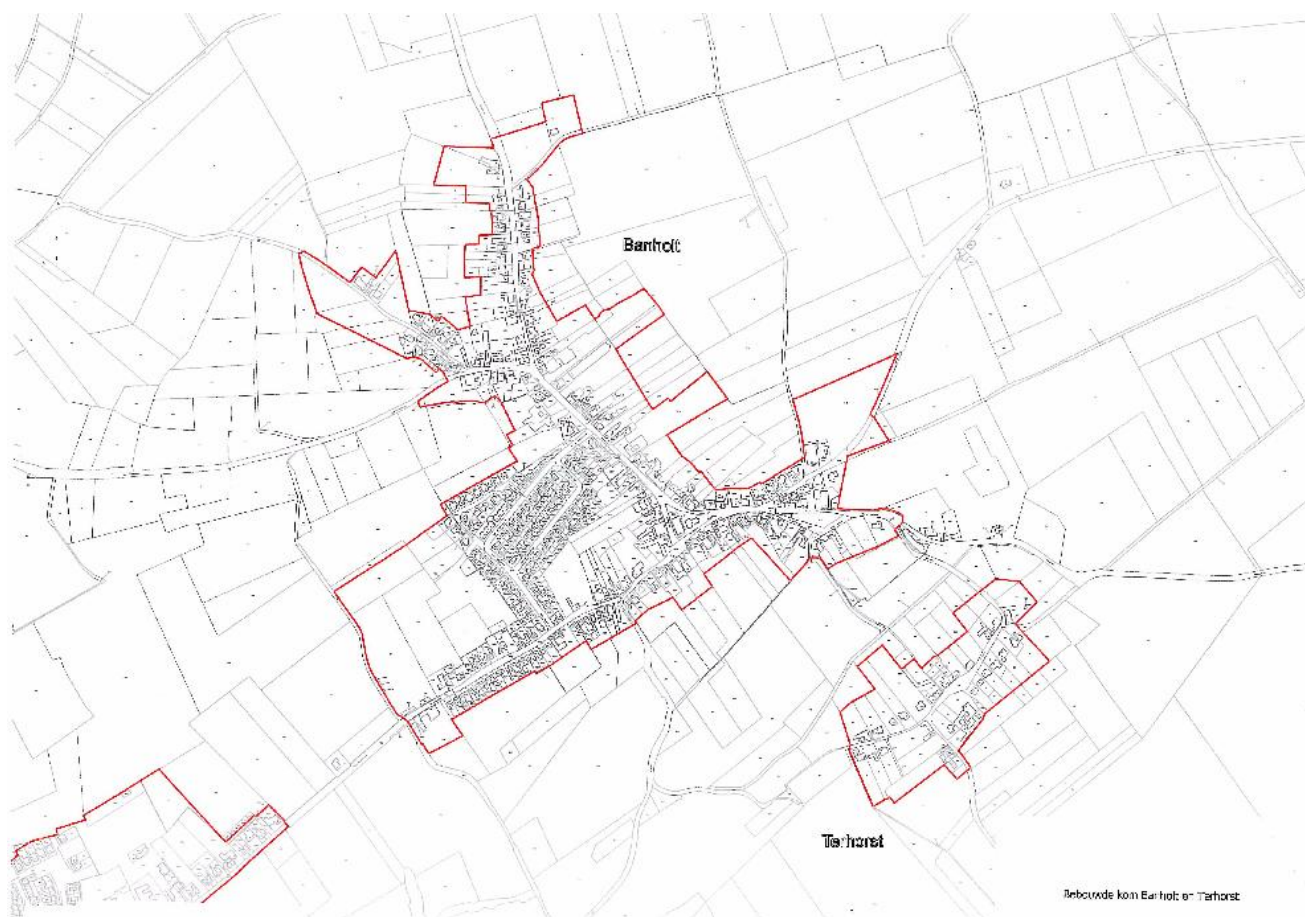

BIJLAGE 0.1 t/m 0.22 Overzicht gebieden bebouwde kom

01 Overzichtskaarten Eijsden & Margraten:

Overzichtskaart “voormalig Eijsden”

OVERZICHTSKAART

Overzichtskaart “voormalig Margraten”

Overzichtskaart

0.2 Bebouwde kom Eijsden

03 Bebouwde kom Gronsveld

04 **Bebouwde kom Rijckholt**

RIJCKHOLT

05 **Bebouwde kom Oost-Maarland**

OOST - MAARLAND

0.6 Bebouwde kom Mesch

MESCH

0.7 Bebouwde kom Mariadorp

MARIADORP

0.8 Bebouwde kom Withuis

WITHUIS

0.9 Bebouwde kom Banholt en Terhorst

0.10 Bebouwde kom Bemelen

0.11 Bebouwde kom Bergenhuizen en Noorbeek

0.12 Bebouwde kom Bruisterbosch

0.13 Bebouwde kom Cadier en Keer