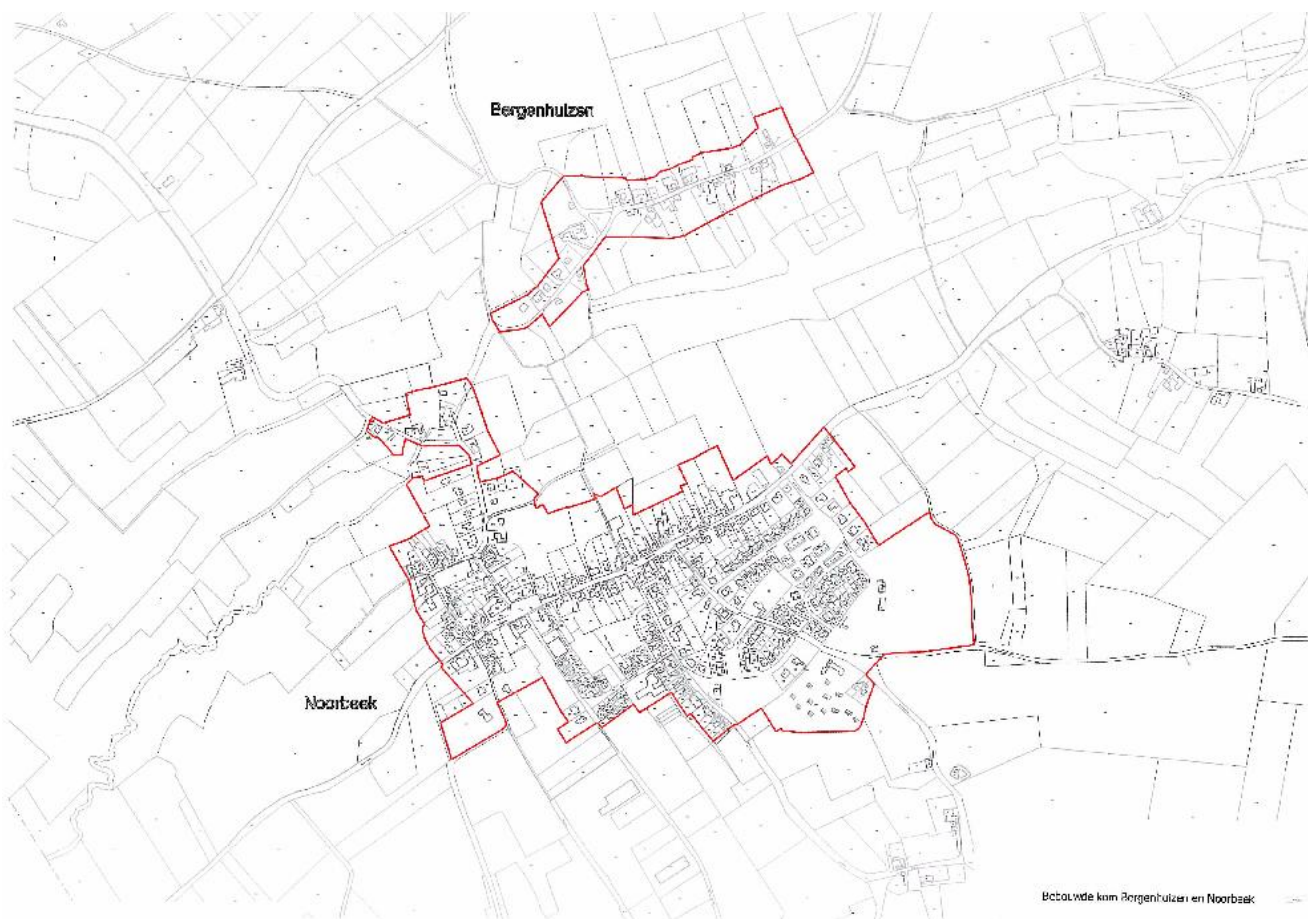

BIJLAGE 0.1 t/m 0.22 Overzicht gebieden bebouwde kom

01 Overzichtskaarten Eijsden & Margraten:

Overzichtskaart “voormalig Eijsden”

OVERZICHTSKAART

Overzichtskaart “voormalig Margraten”

Overzichtskaart

0.2 Bebouwde kom Eijsden

03 Bebouwde kom Gronsveld

04 **Bebouwde kom Rijckholt**

RIJCKHOLT

05 **Bebouwde kom Oost-Maarland**

OOST - MAARLAND

0.6 Bebouwde kom Mesch

MESCH

0.7 Bebouwde kom Mariadorp

MARIADORP

0.8 Bebouwde kom Withuis

WITHUIS

0.9 Bebouwde kom Banholt en Terhorst

0.10 Bebouwde kom Bemelen

0.11 Bebouwde kom Bergenhuizen en Noorbeek

0.12 Bebouwde kom Bruisterbosch

0.13 Bebouwde kom Cadier en Keer

0.14 Bebouwde kom Eckelrade

0.15 Bebouwde kom Herkenrade en Sint Geertruid

0.17 Bebouwde kom Margraten en Termaar

0.18 **Bebouwde kom Mheer**

0.19 Bebouwde kom Moerslag

0.20 Bebouwde kom Scheulder

Scheulder