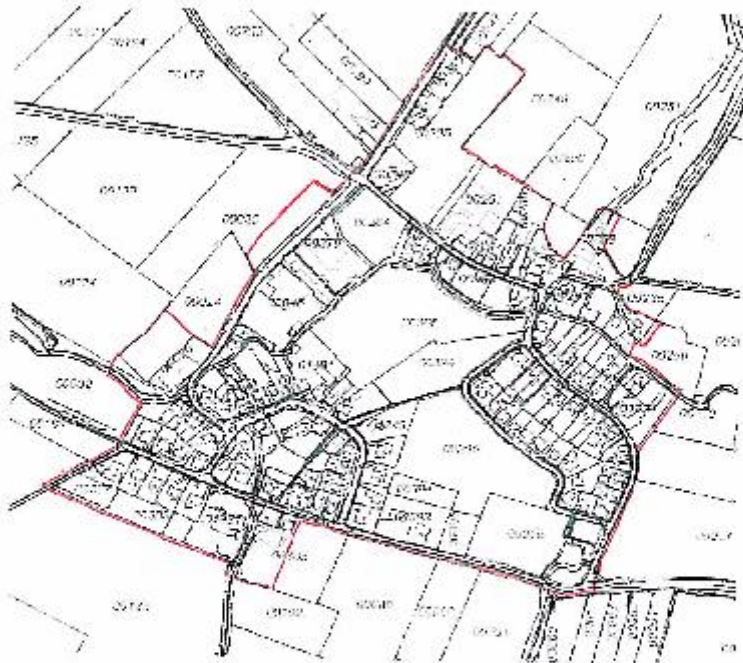

BIJLAGE 0.1 t/m 0.22 Overzicht gebieden bebouwde kom

01 Overzichtskaarten Eijsden & Margraten:

Overzichtskaart “voormalig Eijsden”

OVERZICHTSKAART

Overzichtskaart “voormalig Margraten”

Overzichtskaart

0.2 Bebouwde kom Eijsden

03 Bebouwde kom Gronsveld

04 **Bebouwde kom Rijckholt**

RIJCKHOLT

05 **Bebouwde kom Oost-Maarland**

OOST - MAARLAND

0.6 Bebouwde kom Mesch

MESCH

0.7 Bebouwde kom Mariadorp

MARIADORP

0.8 Bebouwde kom Withuis

WITHUIS

0.9 Bebouwde kom Banholt en Terhorst

0.10 Bebouwde kom Bemelen

0.11 Bebouwde kom Bergenhuizen en Noorbeek

0.12 Bebouwde kom Bruisterbosch

0.13 Bebouwde kom Cadier en Keer