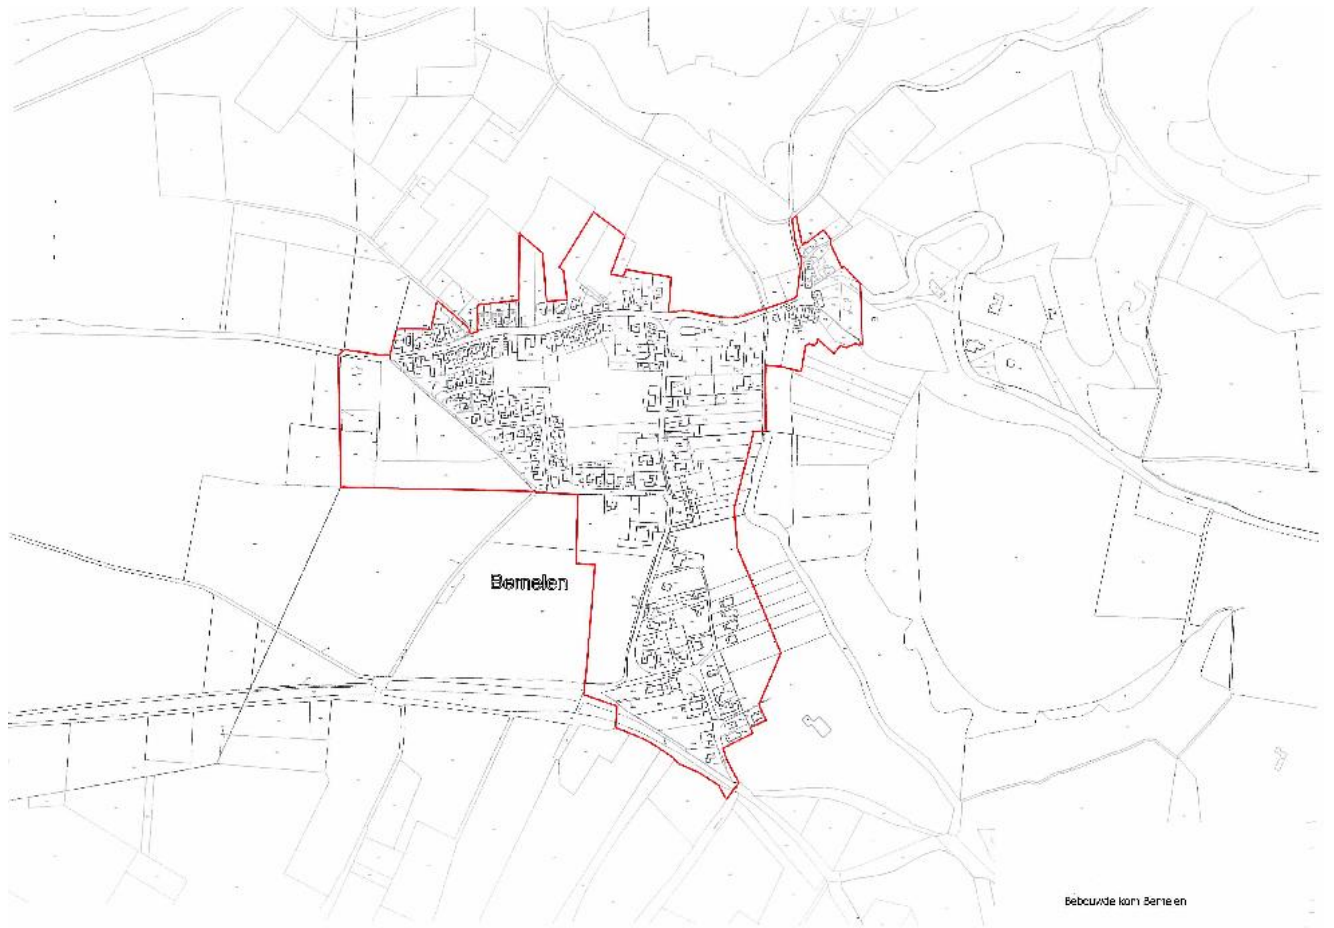

BIJLAGE 0.1 t/m 0.22 Overzicht gebieden bebouwde kom

01 Overzichtskaarten Eijsden & Margraten:

Overzichtskaart “voormalig Eijsden”

OVERZICHTSKAART

Overzichtskaart “voormalig Margraten”

Overzichtskaart

0.2 Bebouwde kom Eijsden

MARIADORP

0.8 Bebouwde kom Withuis

WITHUIS

0.9 Bebouwde kom Banholt en Terhorst

0.10 Bebouwde kom Bemelen

0.11 Bebouwde kom Bergenhuizen en Noorbeek

0.12 Bebouwde kom Bruisterbosch

0.13 Bebouwde kom Cadier en Keer

0.14 Bebouwde kom Eckelrade

0.15 Bebouwde kom Herkenrade en Sint Geertruid

0.17 Bebouwde kom Margraten en Termaar

0.18 **Bebouwde kom Mheer**

0.19 Bebouwde kom Moerslag

0.20 Bebouwde kom Scheulder

Scheulder