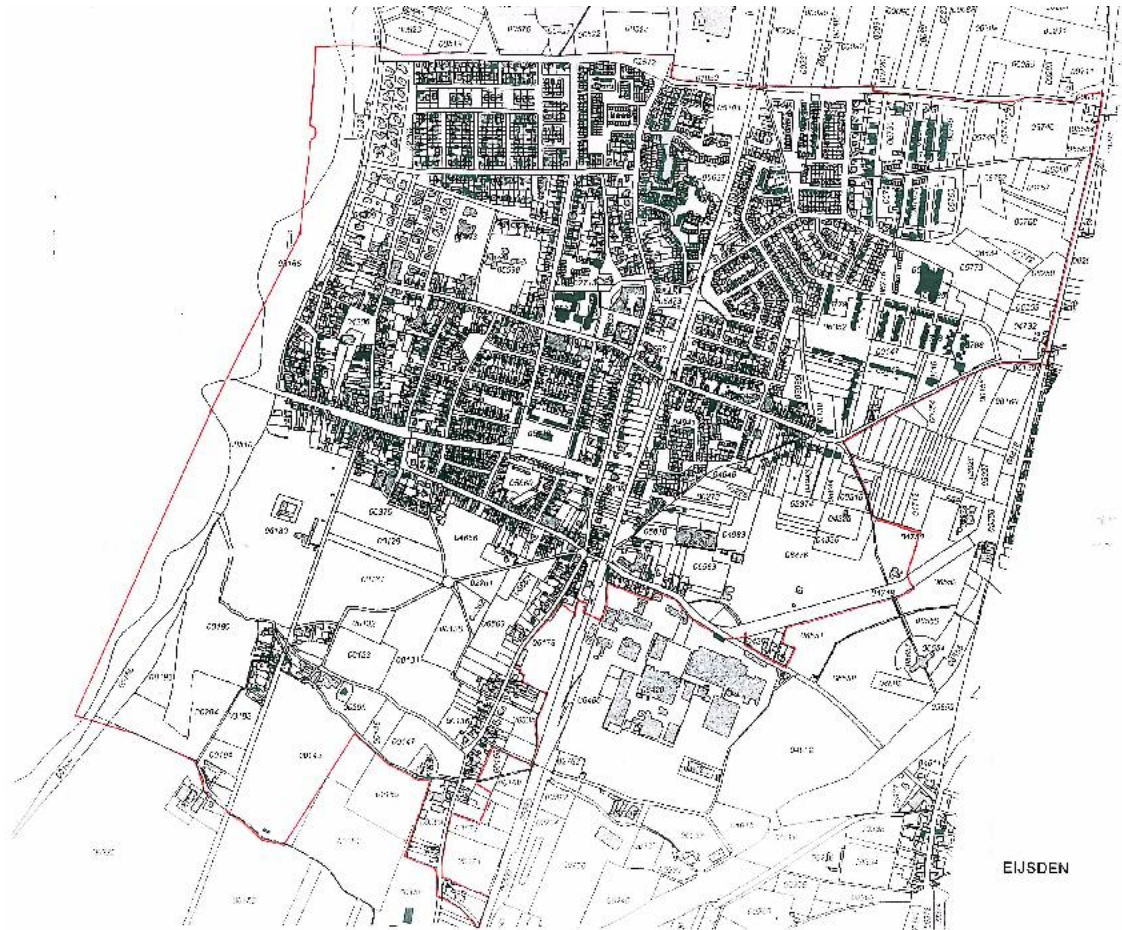

BIJLAGE 0.1 t/m 0.22 Overzicht gebieden bebouwde kom

01 Overzichtskaarten Eijsden & Margraten:

Overzichtskaart “voormalig Eijsden”

OVERZICHTSKAART

Overzichtskaart “voormalig Margraten”

Overzichtskaart

0.2 Bebouwde kom Eijsden

03 Bebouwde kom Gronsveld

04 **Bebouwde kom Rijckholt**

RIJCKHOLT

05 **Bebouwde kom Oost-Maarland**

OOST - MAARLAND

0.6 Bebouwde kom Mesch

MESCH

0.7 Bebouwde kom Mariadorp