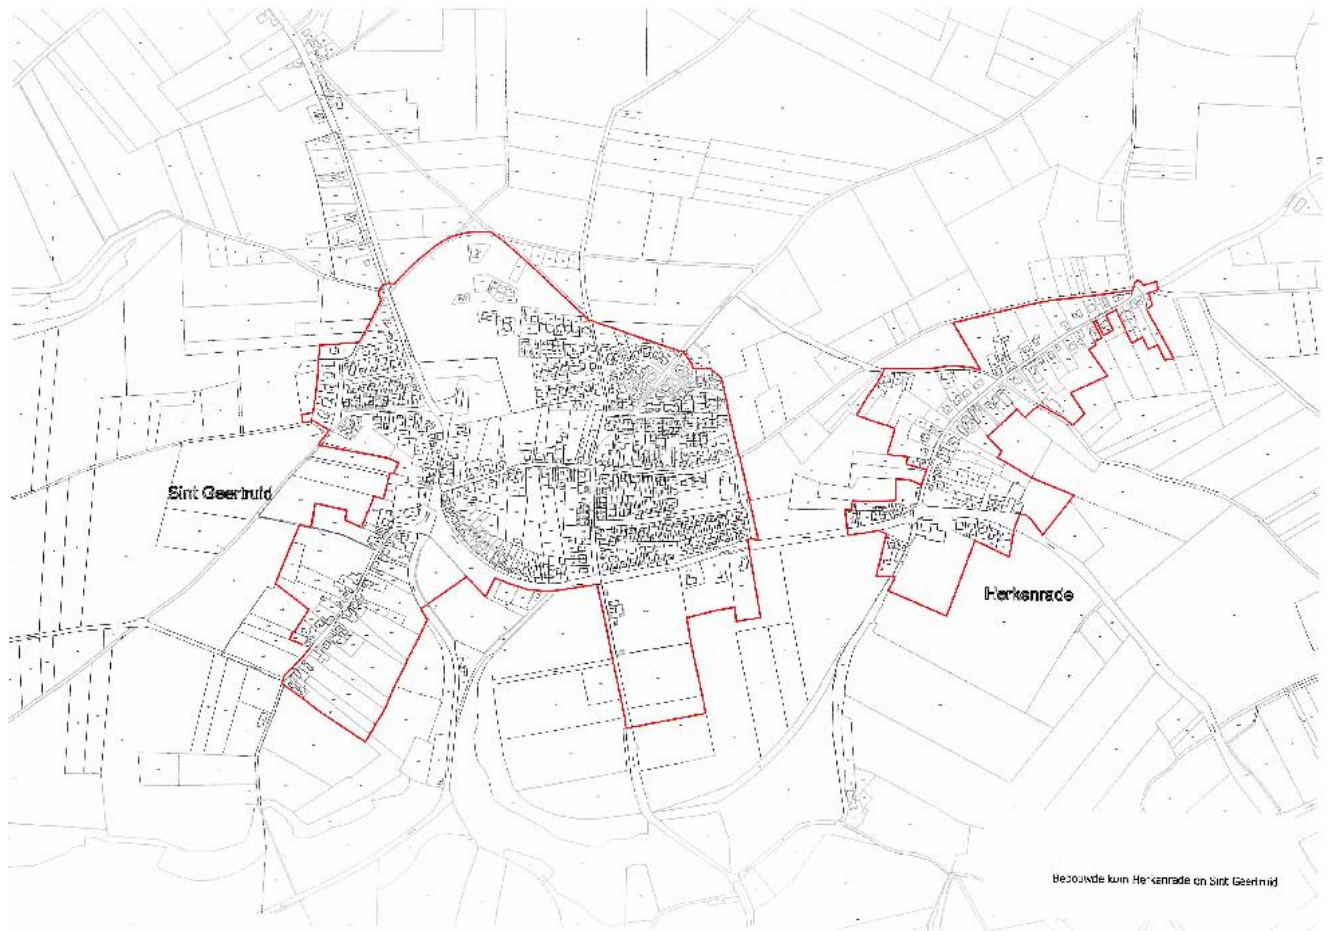

BIJLAGE 0.1 t/m 0.22 Overzicht gebieden bebouwde kom

01 Overzichtskaarten Eijsden & Margraten:

Overzichtskaart “voormalig Eijsden”

OVERZICHTSKAART

Overzichtskaart “voormalig Margraten”

Overzichtskaart

0.2 Bebouwde kom Eijsden

MARIADORP

0.8 Bebouwde kom Withuis

WITHUIS

0.9 Bebouwde kom Banholt en Terhorst

0.10 Bebouwde kom Bemelen

0.11 Bebouwde kom Bergenhuizen en Noorbeek

0.12 Bebouwde kom Bruisterbosch

0.13 Bebouwde kom Cadier en Keer

0.14 Bebouwde kom Eckelrade

0.15 Bebouwde kom Herkenrade en Sint Geertruid

0.17 Bebouwde kom Margraten en Termaar

0.18 **Bebouwde kom Mheer**

0.19 Bebouwde kom Moerslag

0.20 Bebouwde kom Scheulder

Scheulder