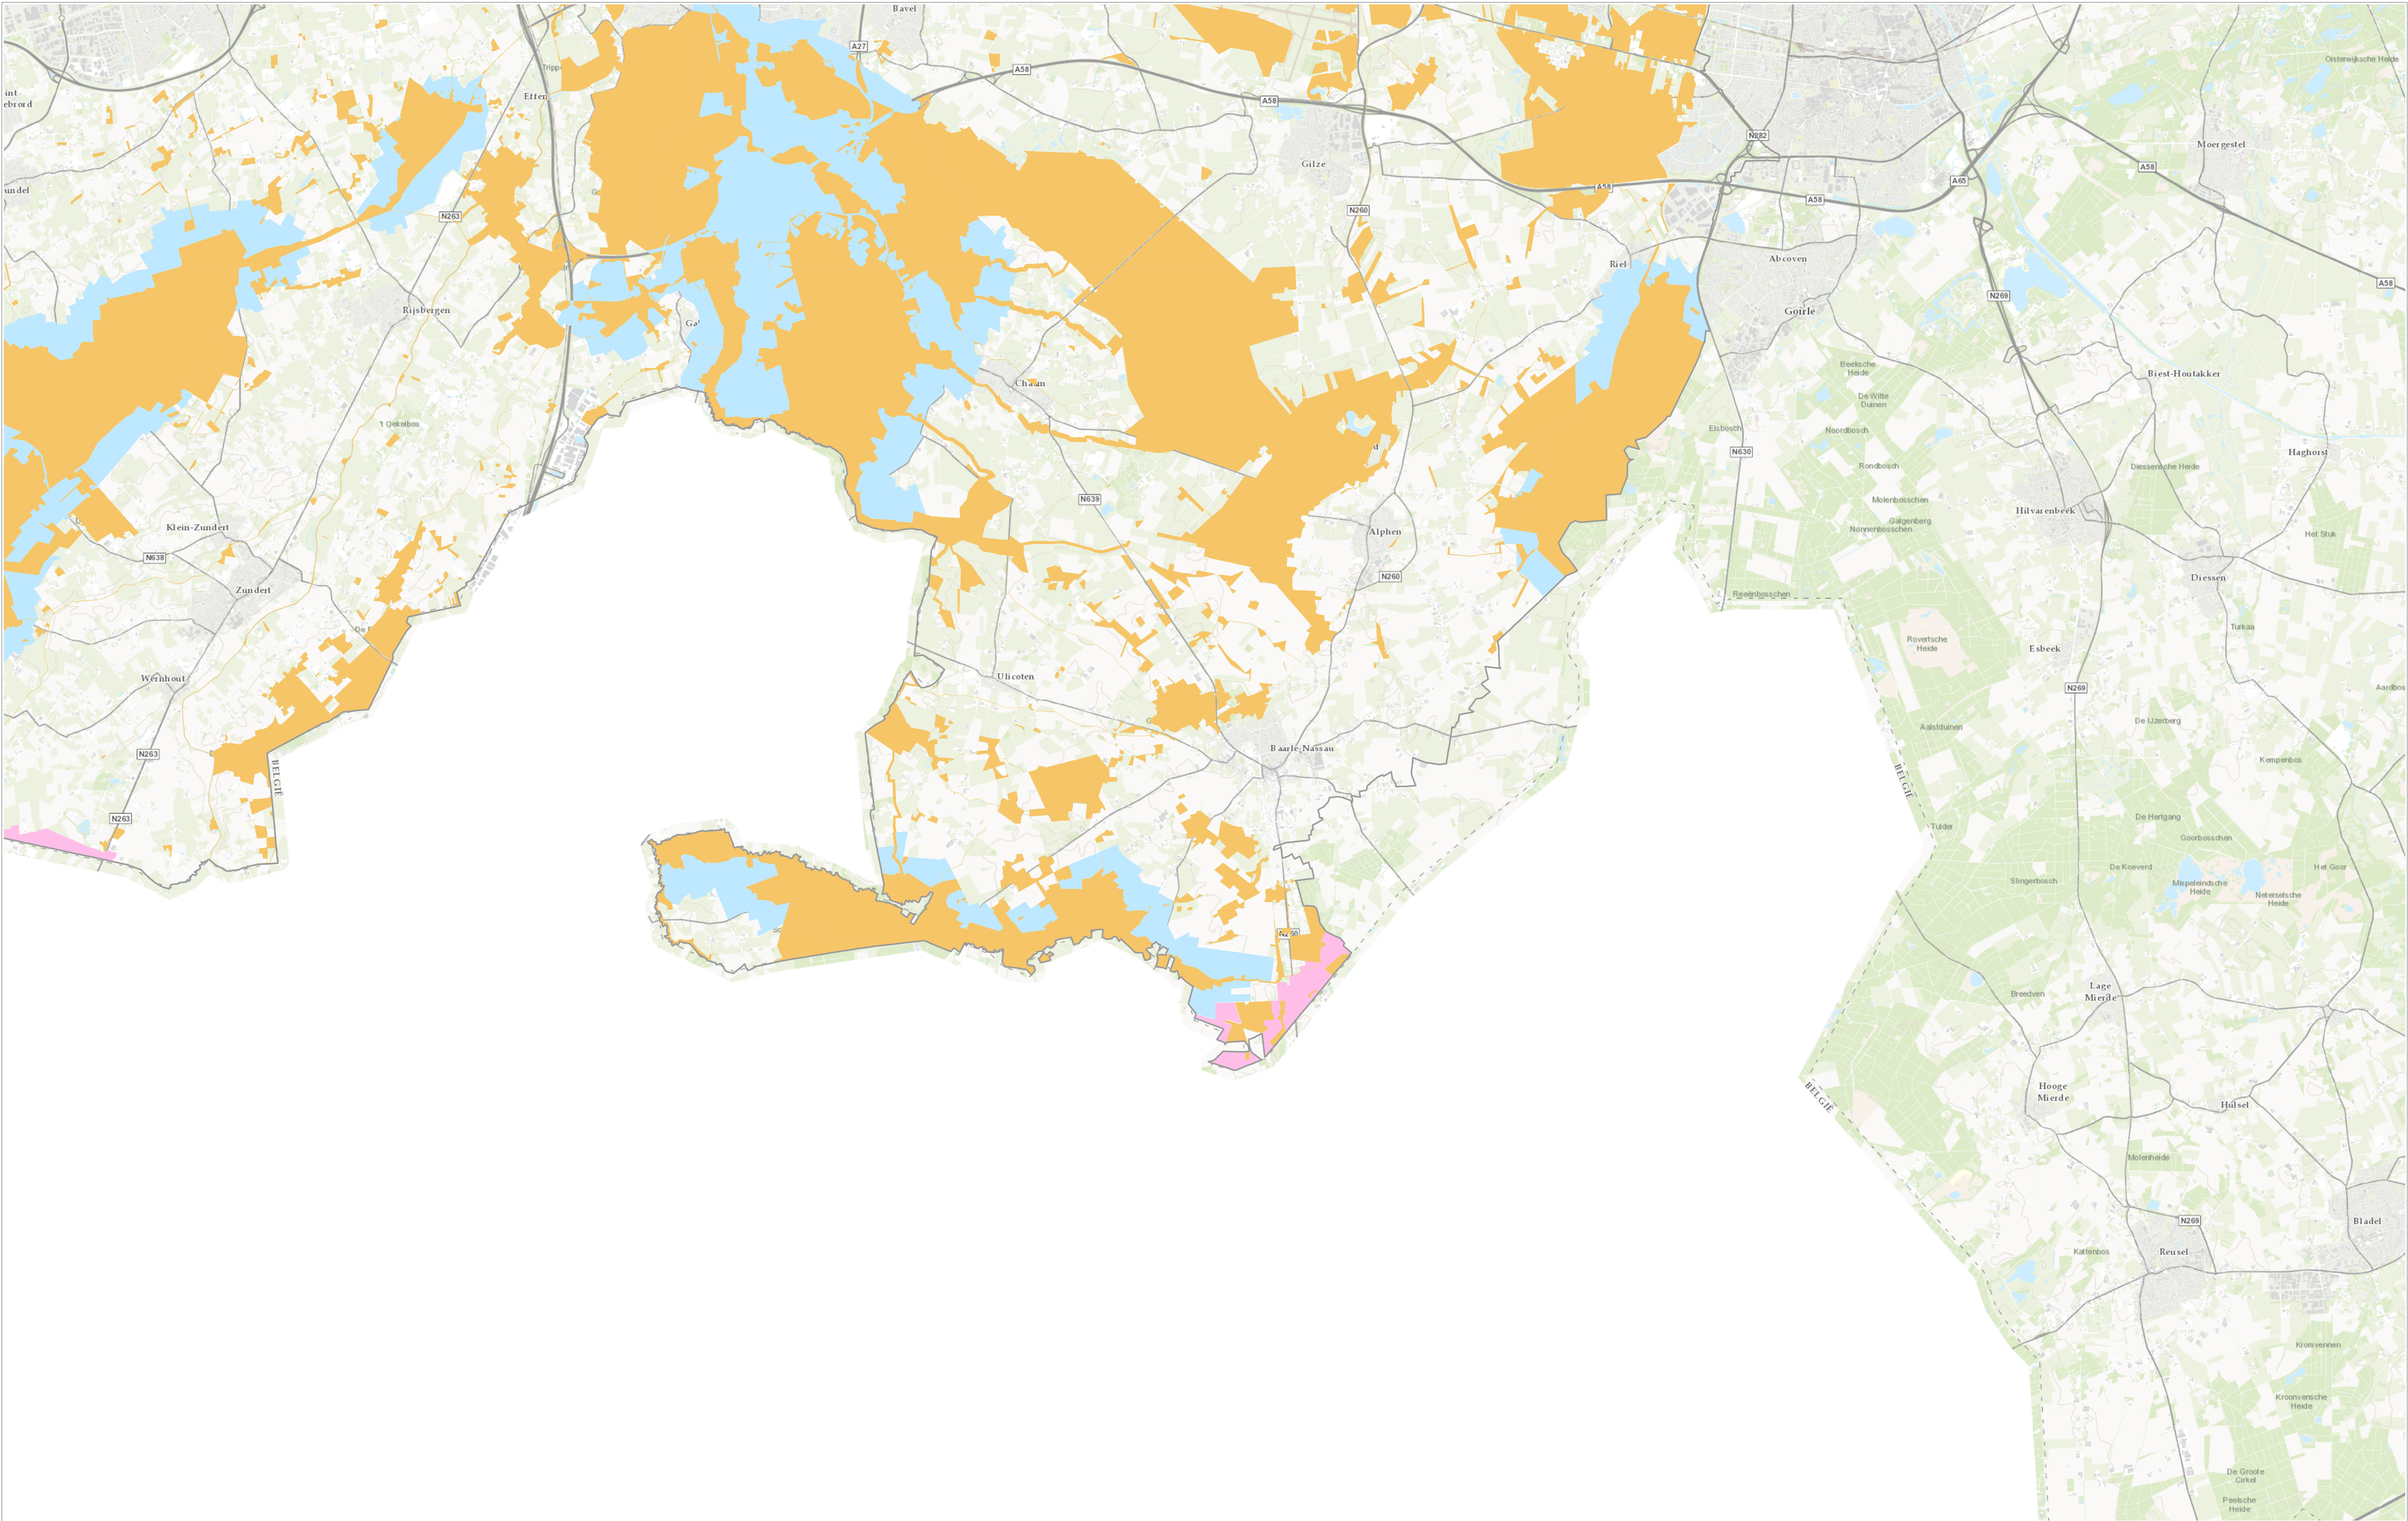

Keurkaart beschermde gebieden
Definitief

Legenda

- Beperkt beschermd gebied
- Attentiegebied
- Beschermde gebieden waterhuishouding

Brabantse Delta
Provinciebestuur
Keurkaart beschermde gebieden

Opdrachtgever:
Algemeen bestuur
Opdrachtgever:
M. Pouw
Opdracht:
Kennis & Advies
Afm. no:
AU 1137-500
Status:
Definitief