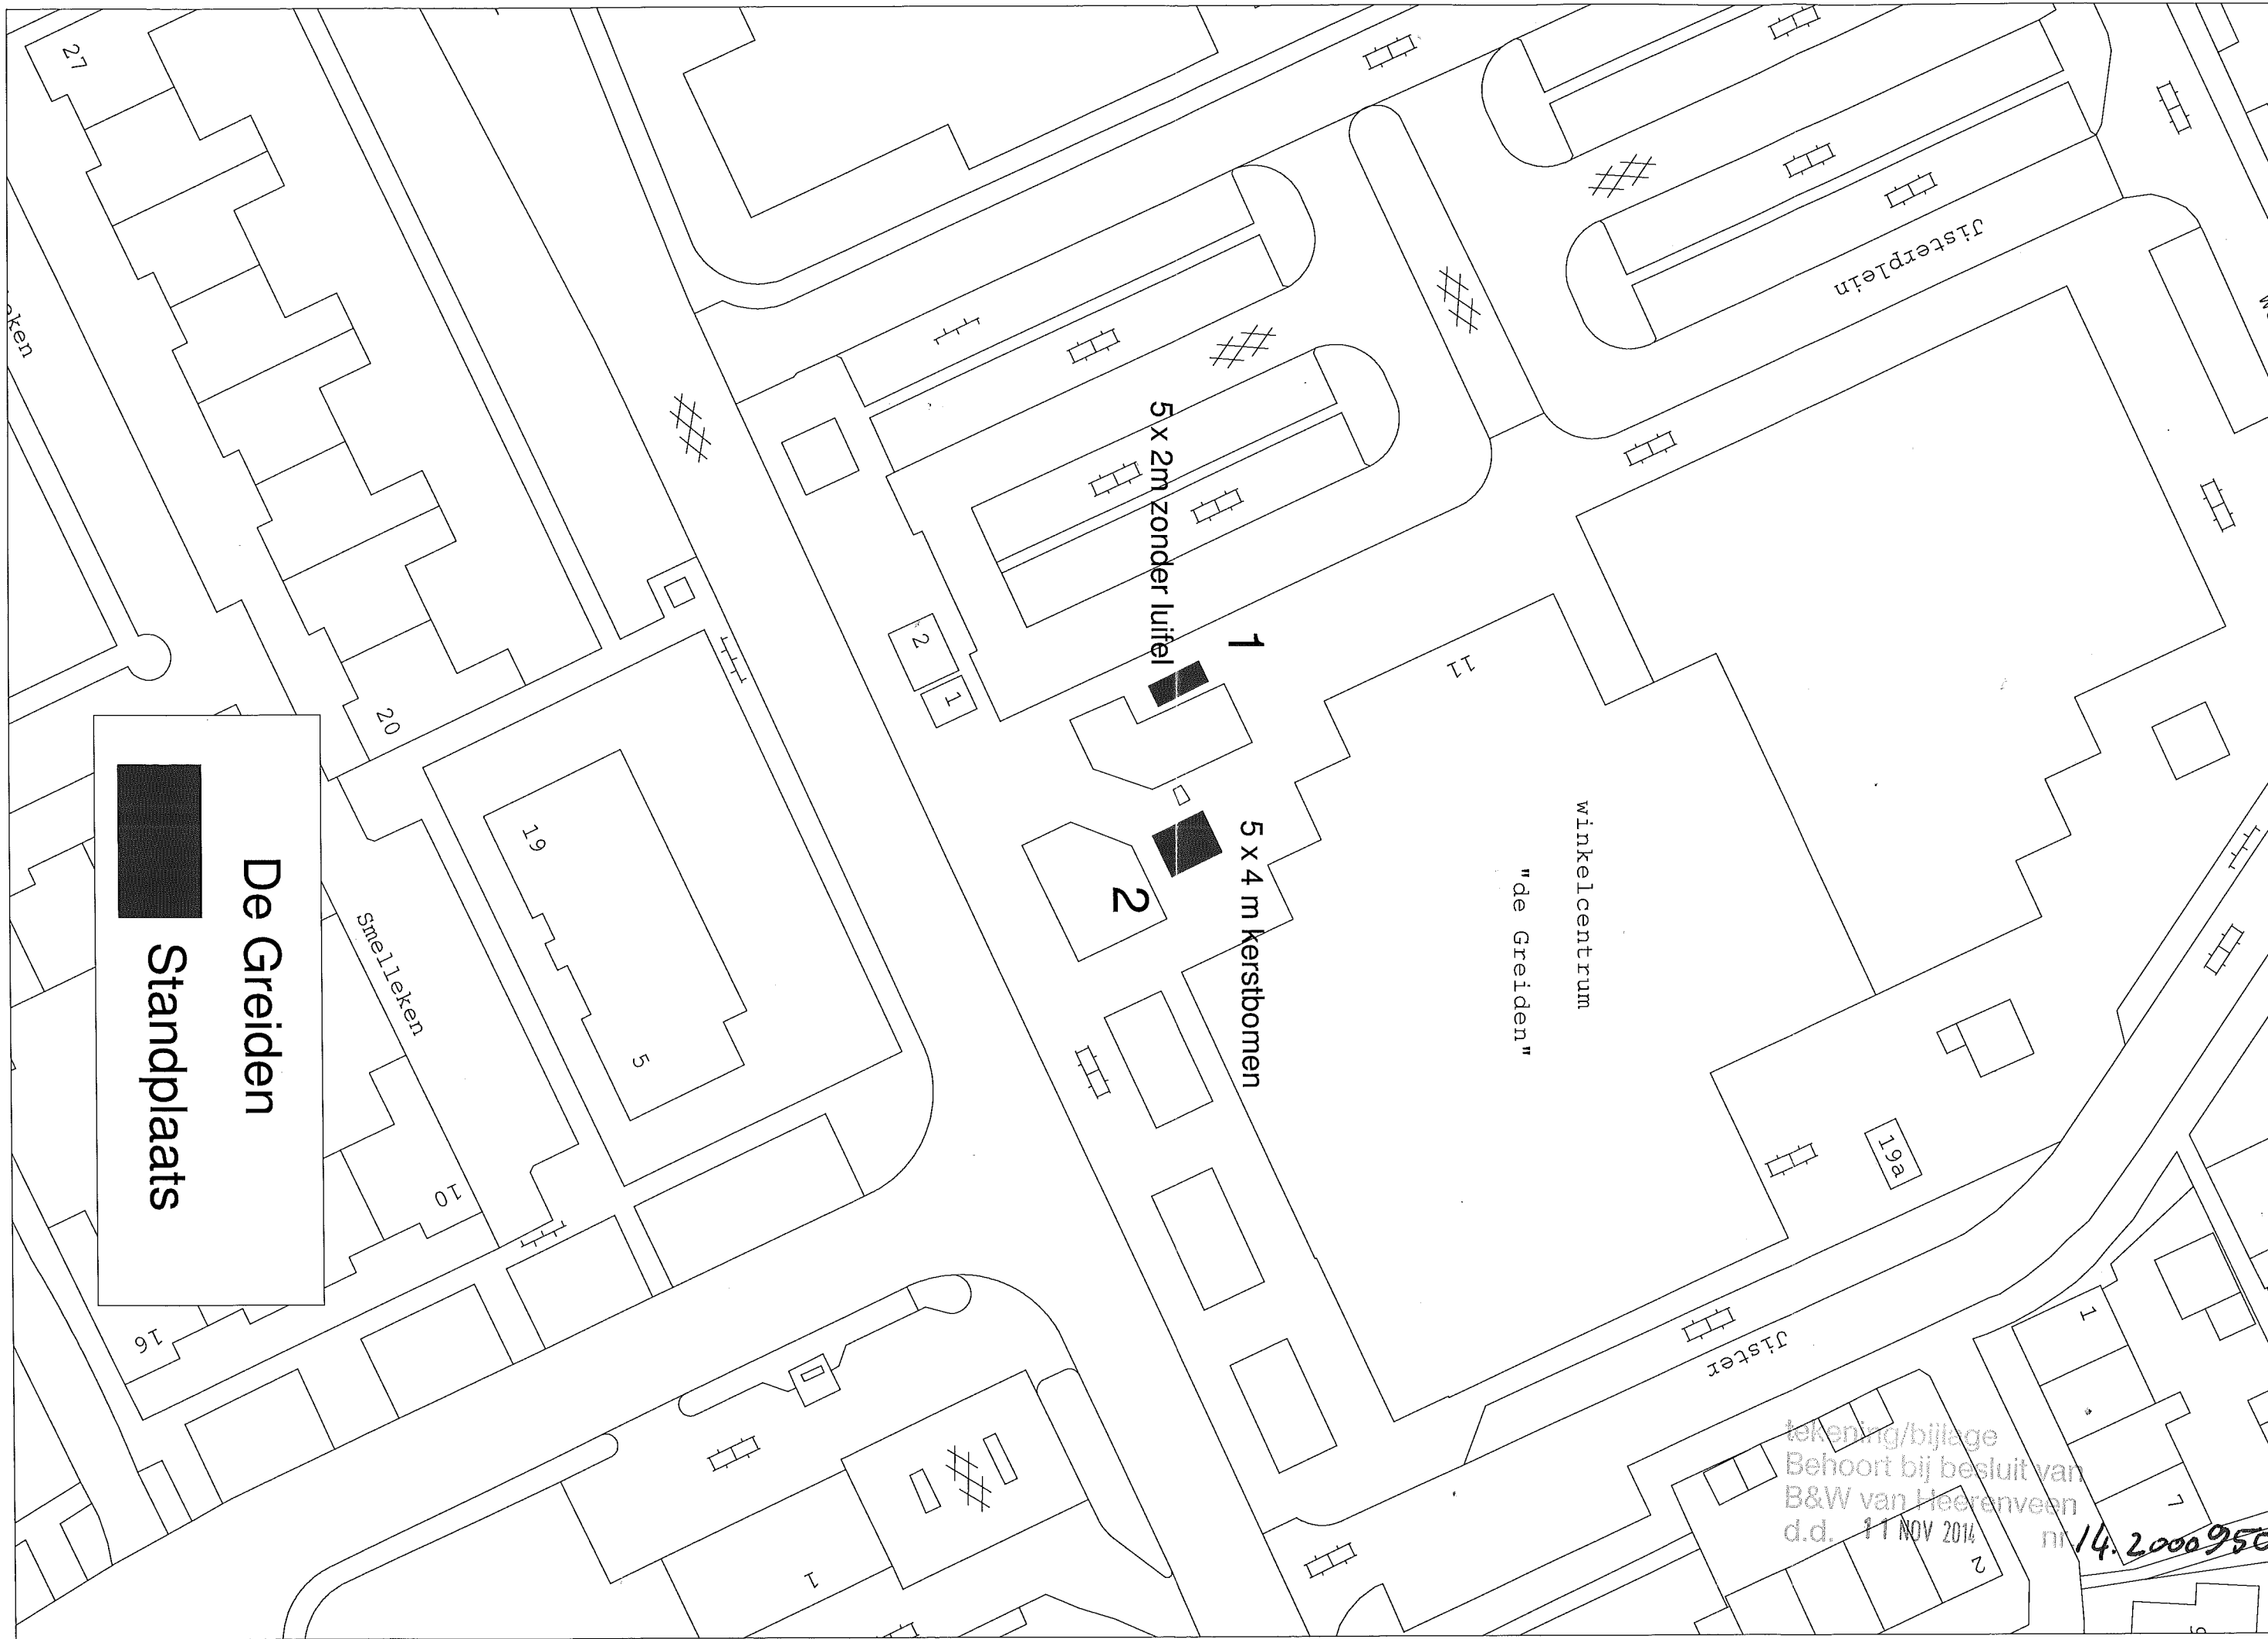

Heerenveen Centrum
Standplaats

tekening/vrijlagn
Behoort bij de stuk van
B&W van Heerenveen
d.d. 11 NOV 2014
nr. 14.2000950

De Greiden
Standplaats

5 x 2m zonder lufel

1

2

5 x 4 m kerstbomen

winkelcentrum
"de Greiden"