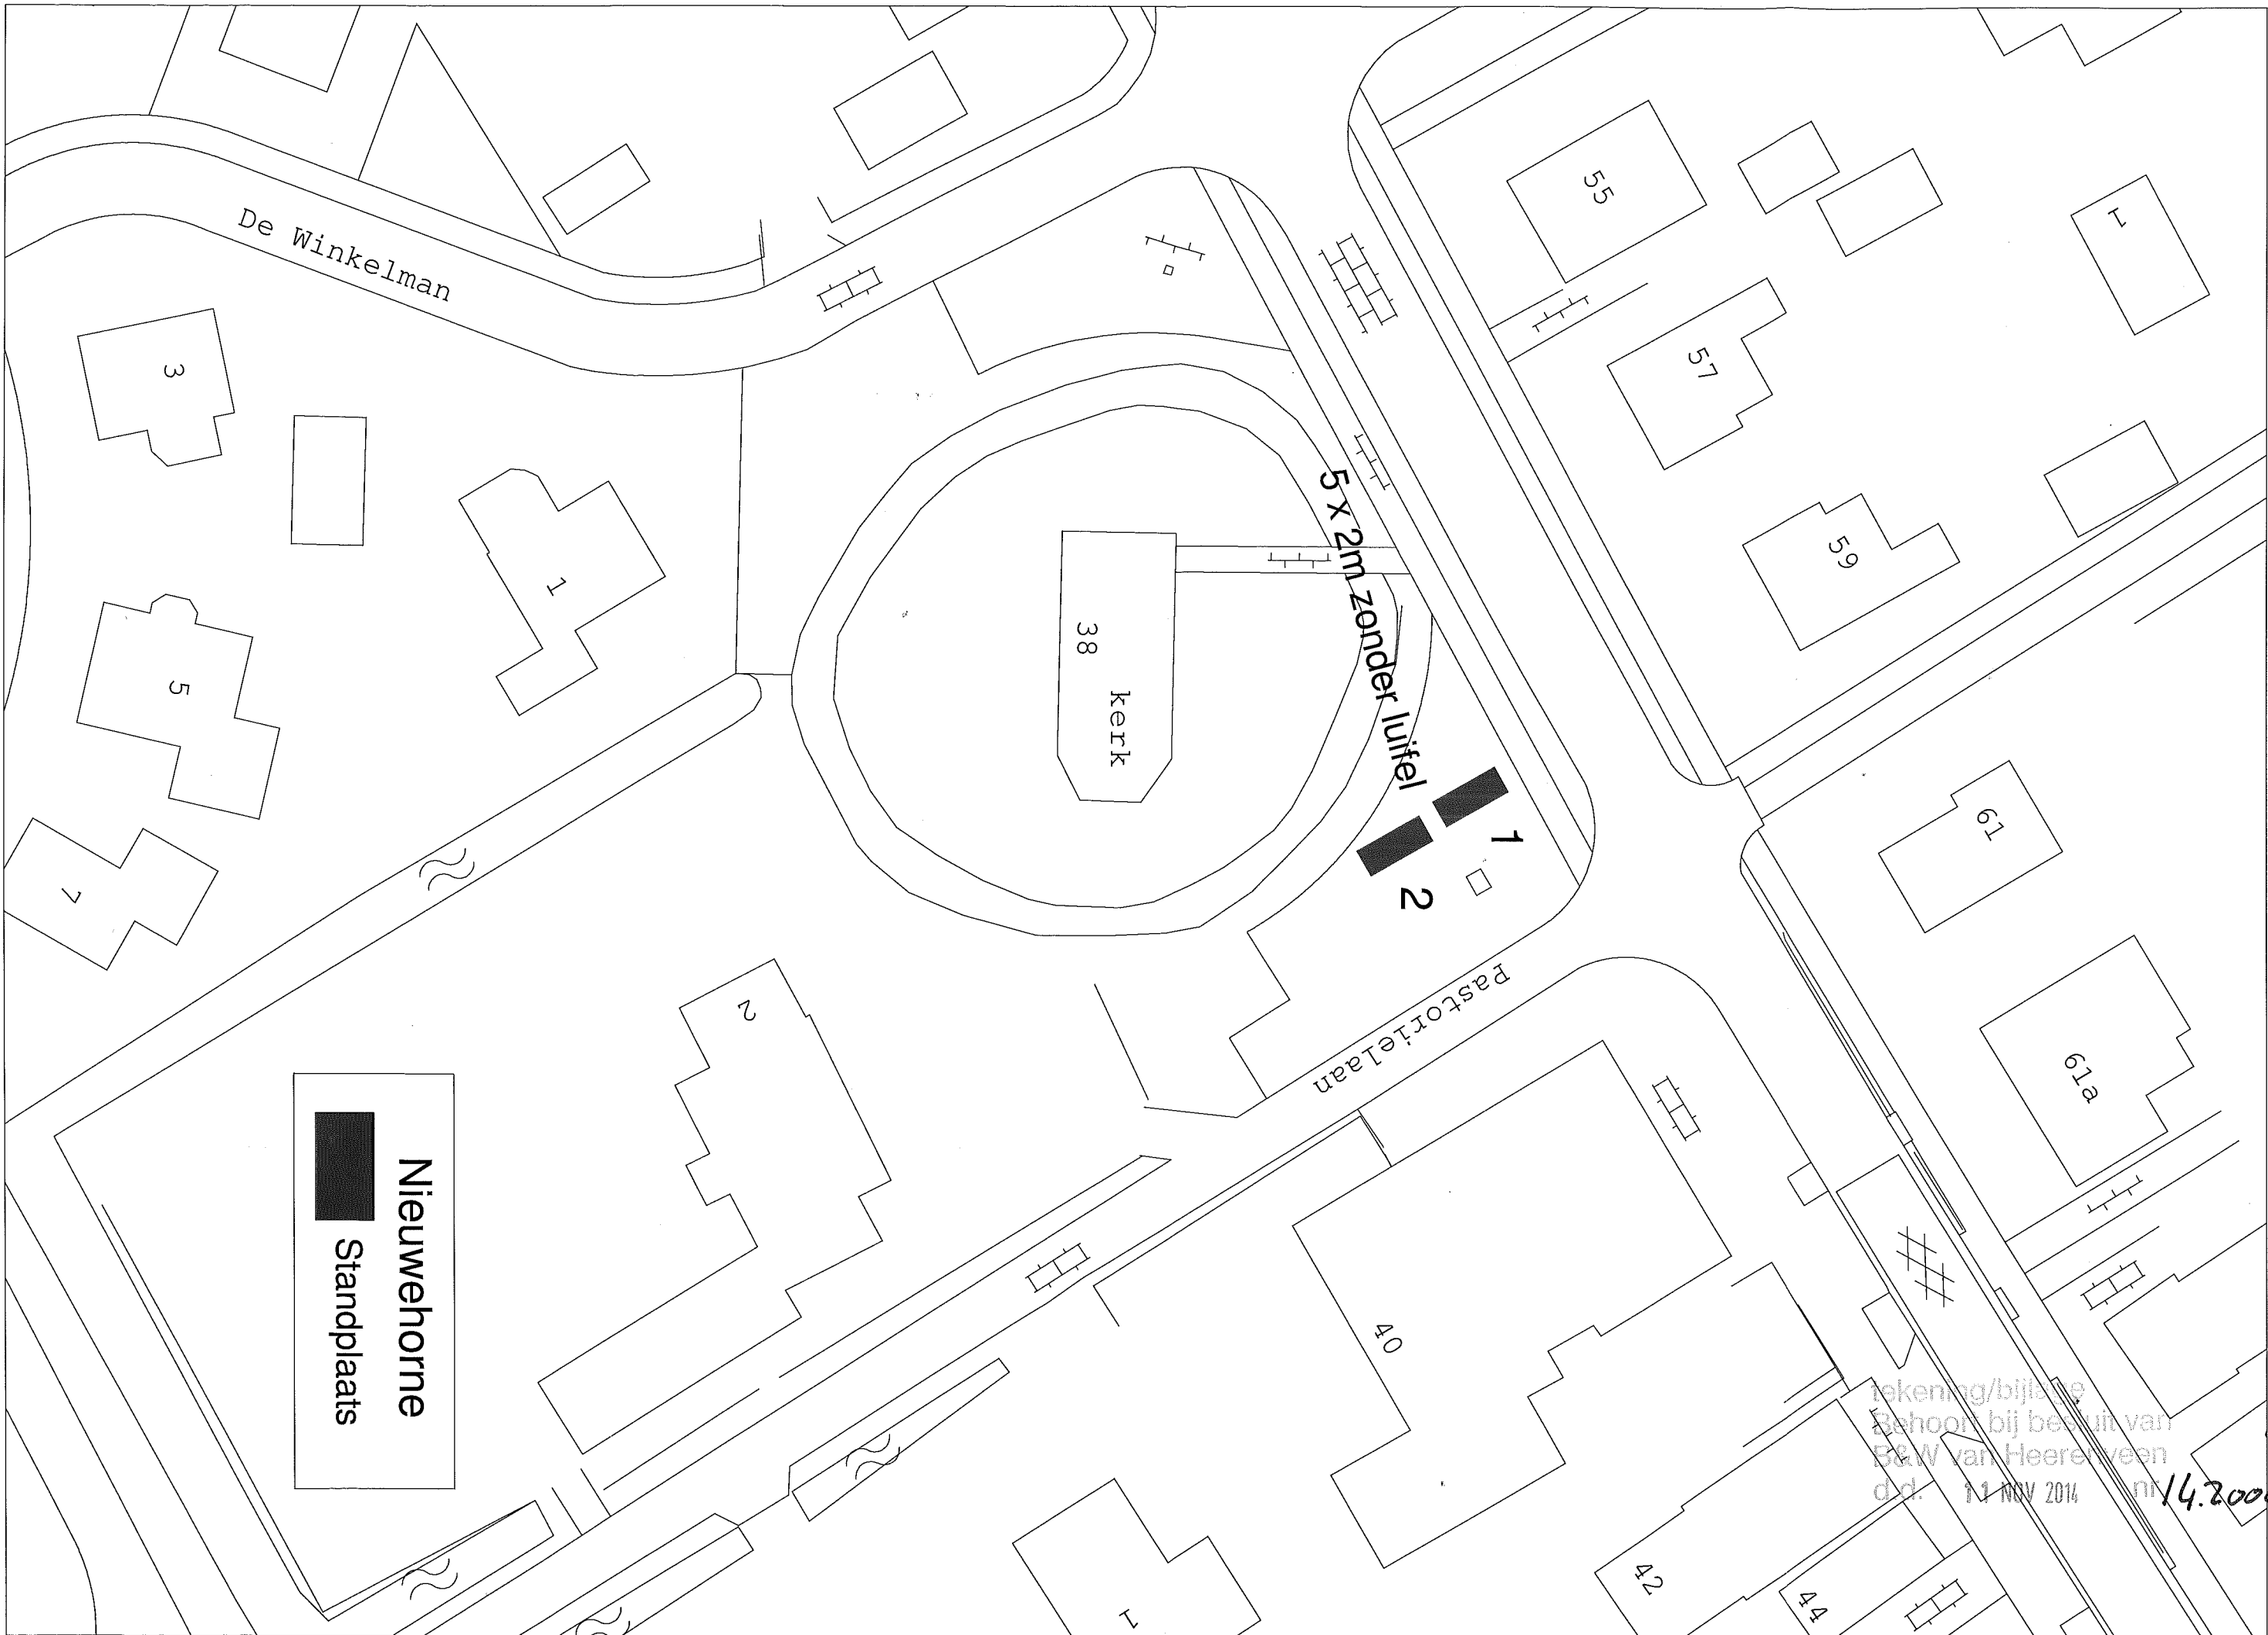

De Winkelman

5 x 2m zonder luifel

38

kerk

Nieuwehorne

Standplaats

Pastorielelaan

tekening/bijlage
Behoort bij besluit van
B&W van Heereveen
d.d. 11 NOV 2014 nr. 14.2000950

14.2000950