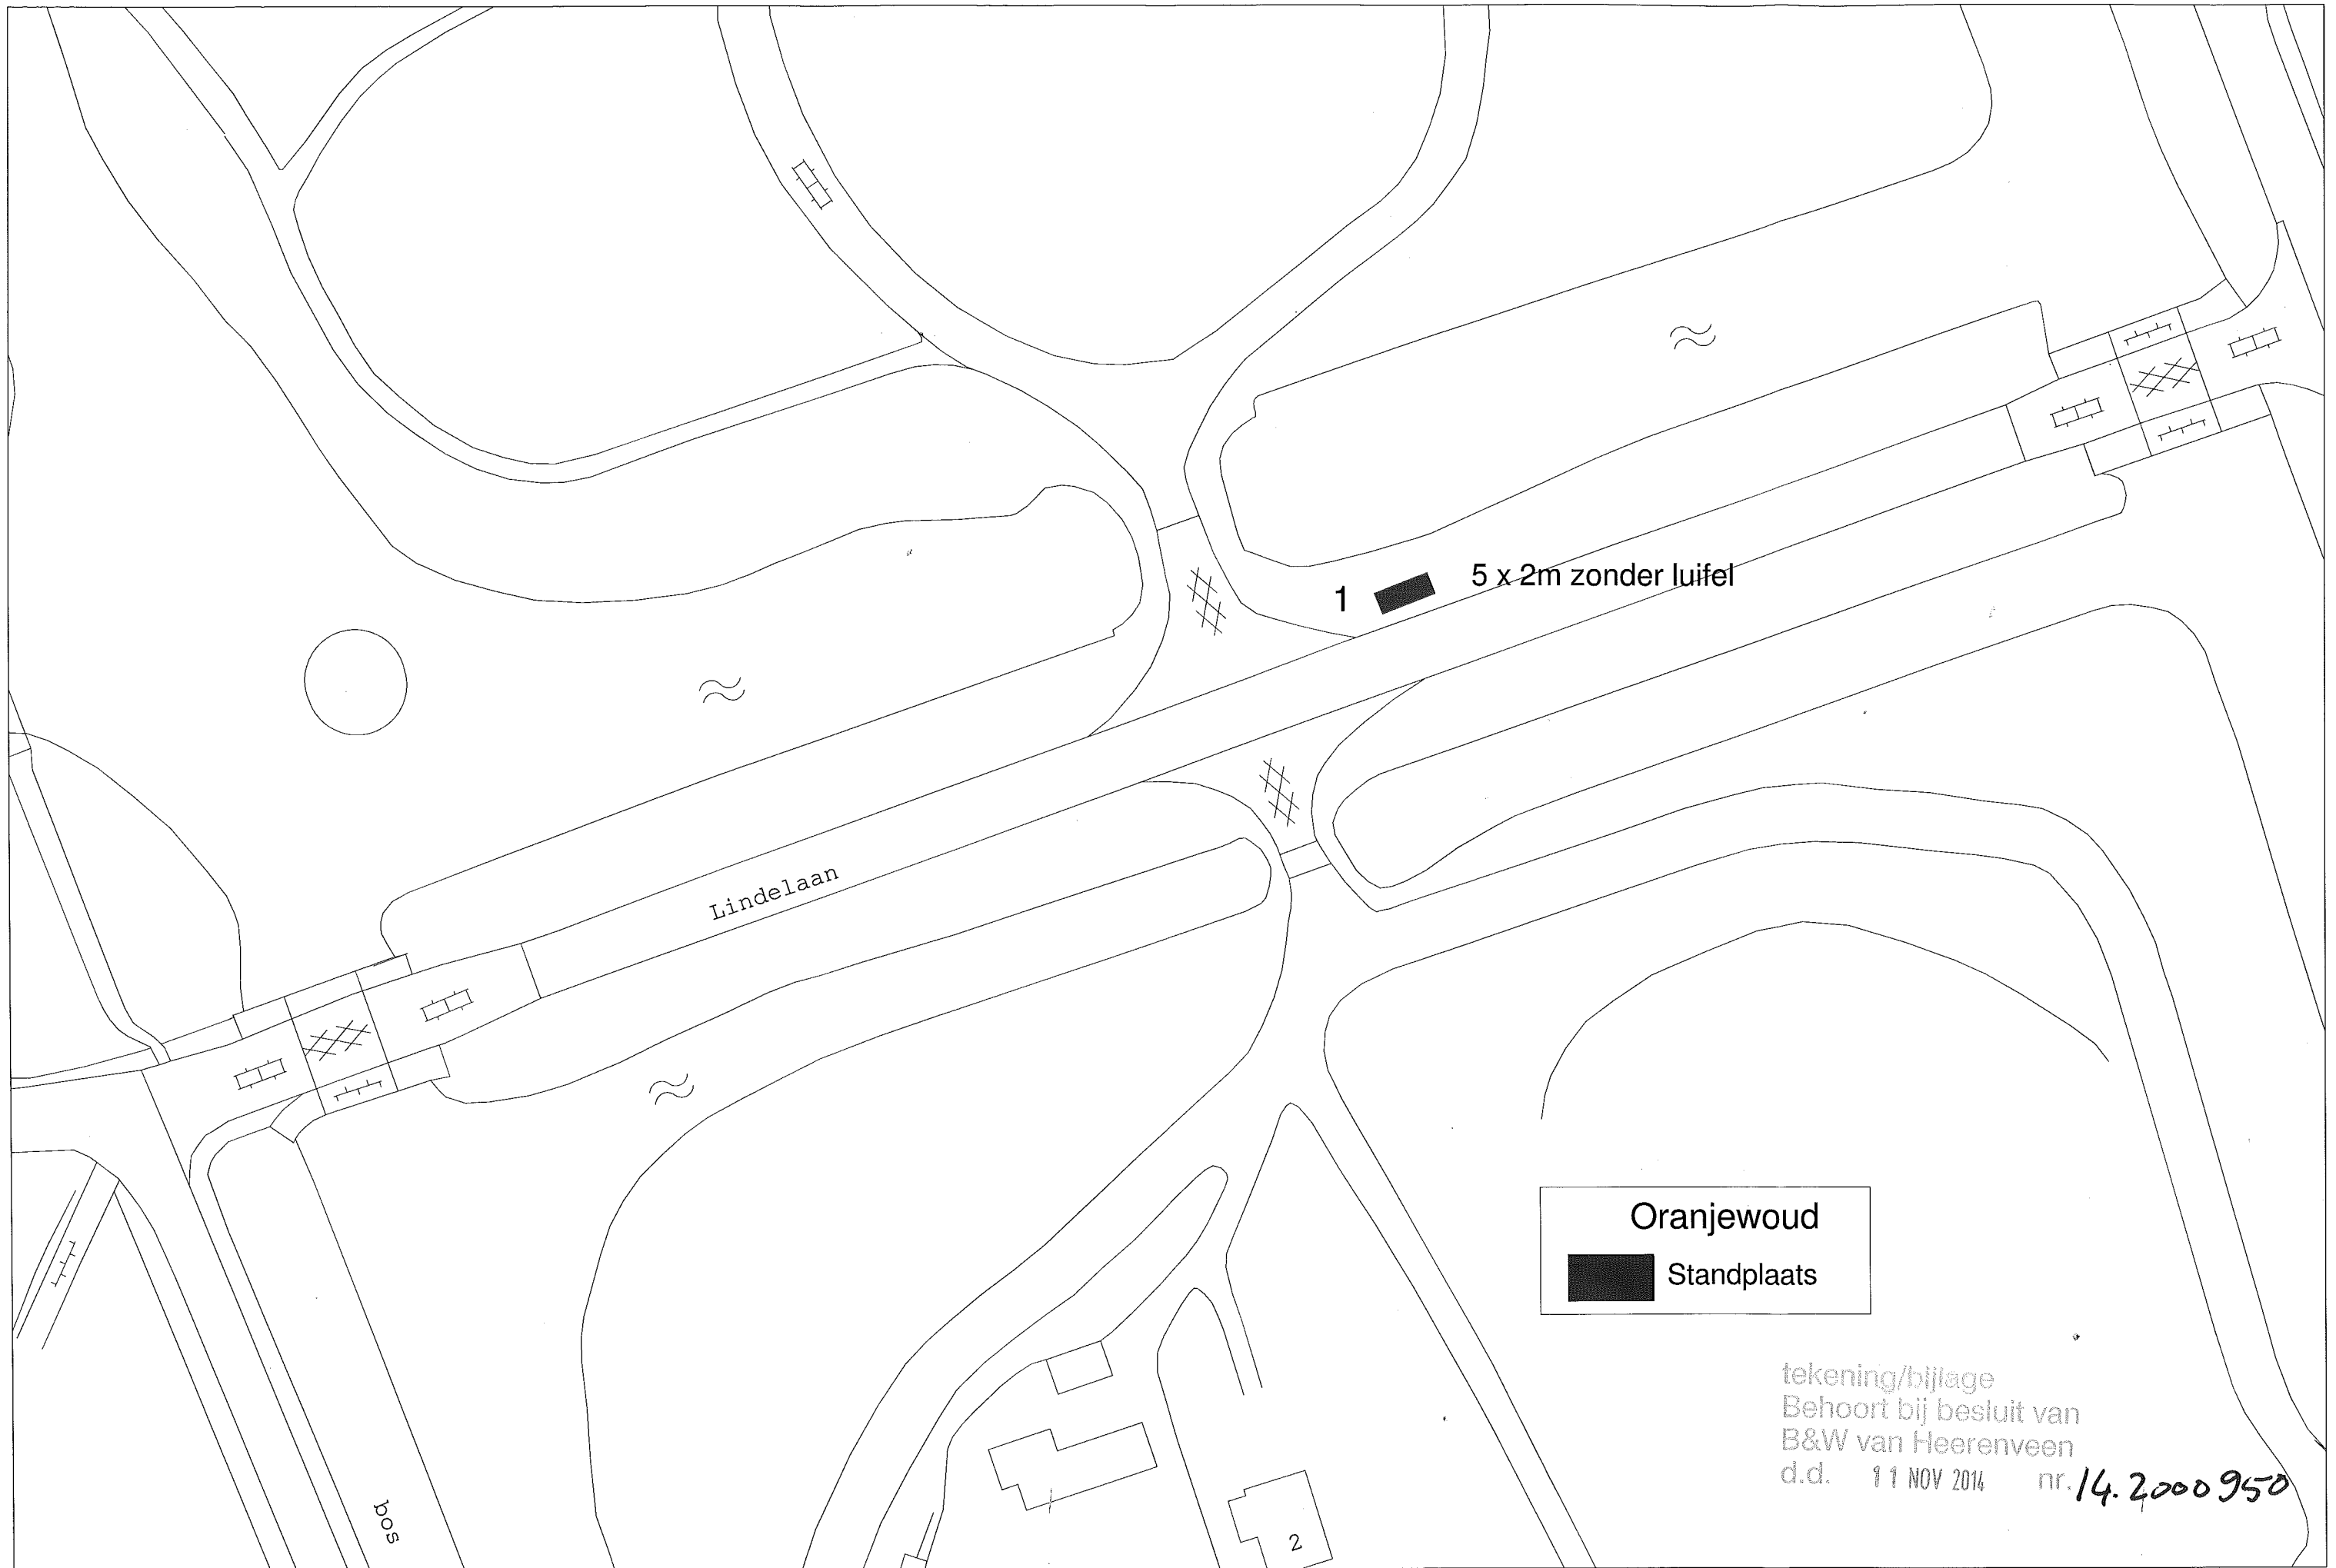

14.2000950

1  5 x 2m zonder luifel

Verlengde Cissy van Marxveldtlaan

Oranje Nassaulaan

Oranje Nassaulaan
 Standplaats

tekening/bijlage
Behoort bij besluit van
B&W van Heerenveen
d.d. 11 NOV 2014 nr. 14.2000950