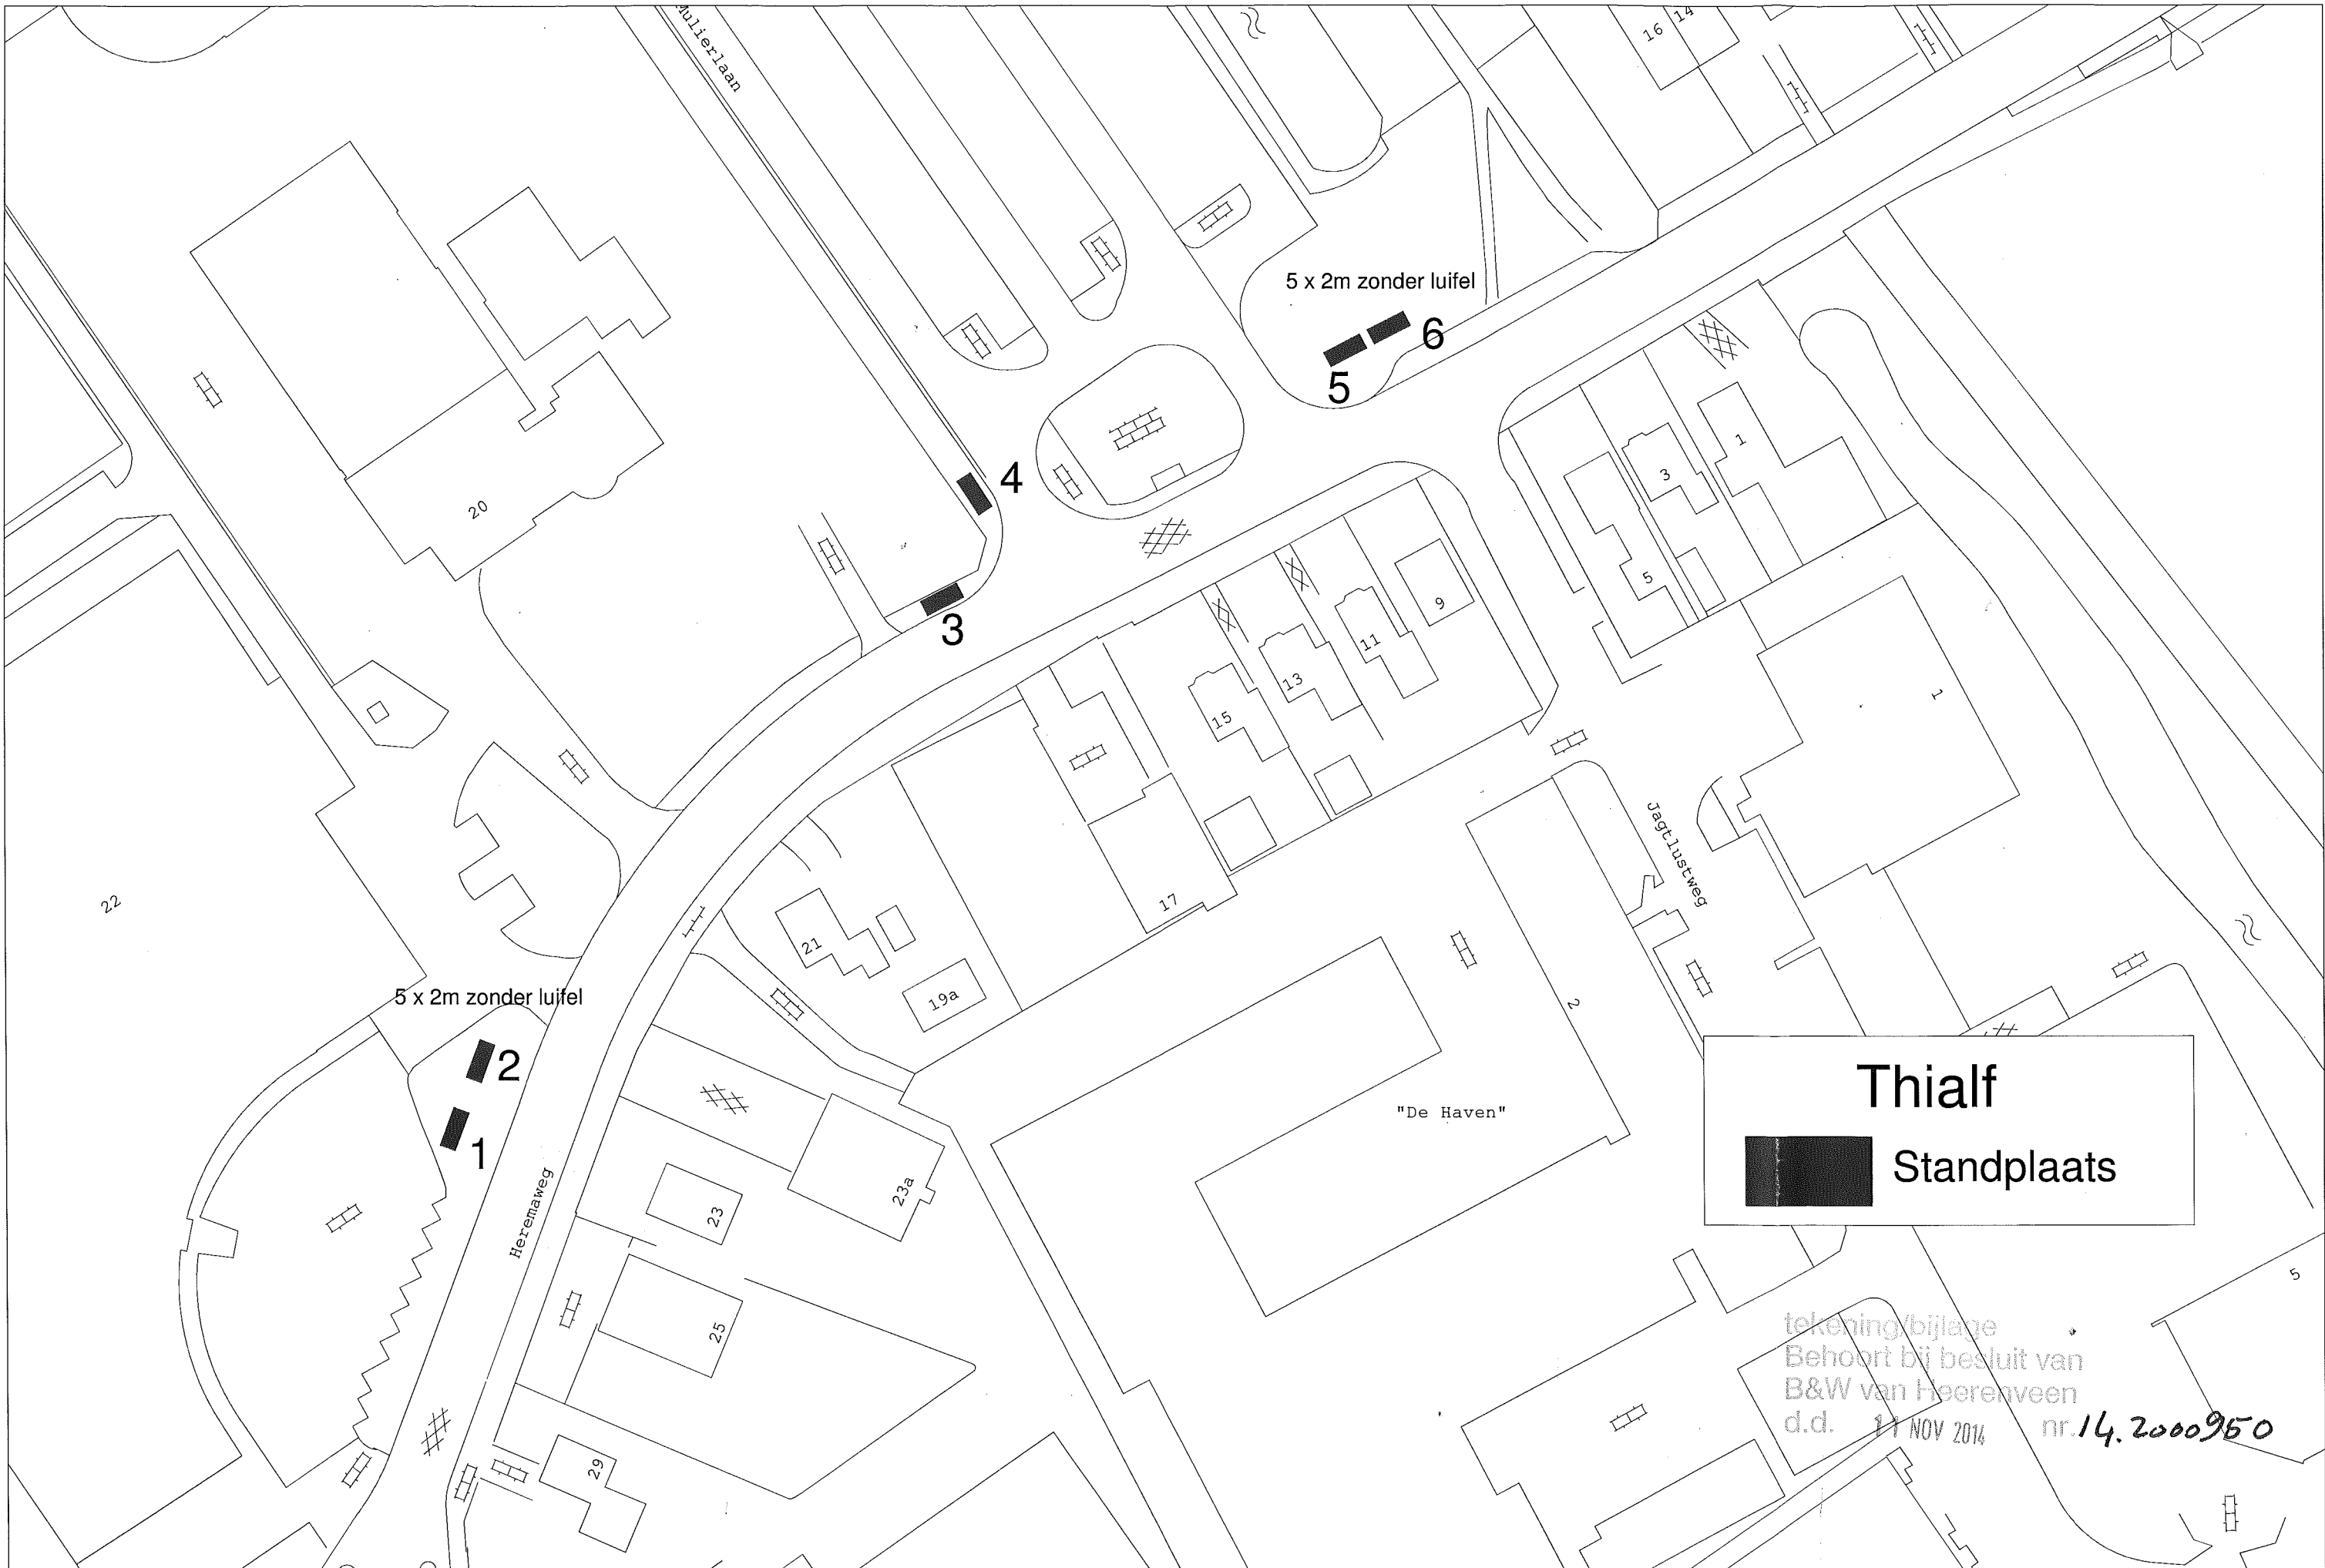

Thialf

Standplaats

tekening/bijlage
Behoort bij besluit van
B&W van Heerenveen
d.d. 11 NOV 2014 nr. 14.2000950