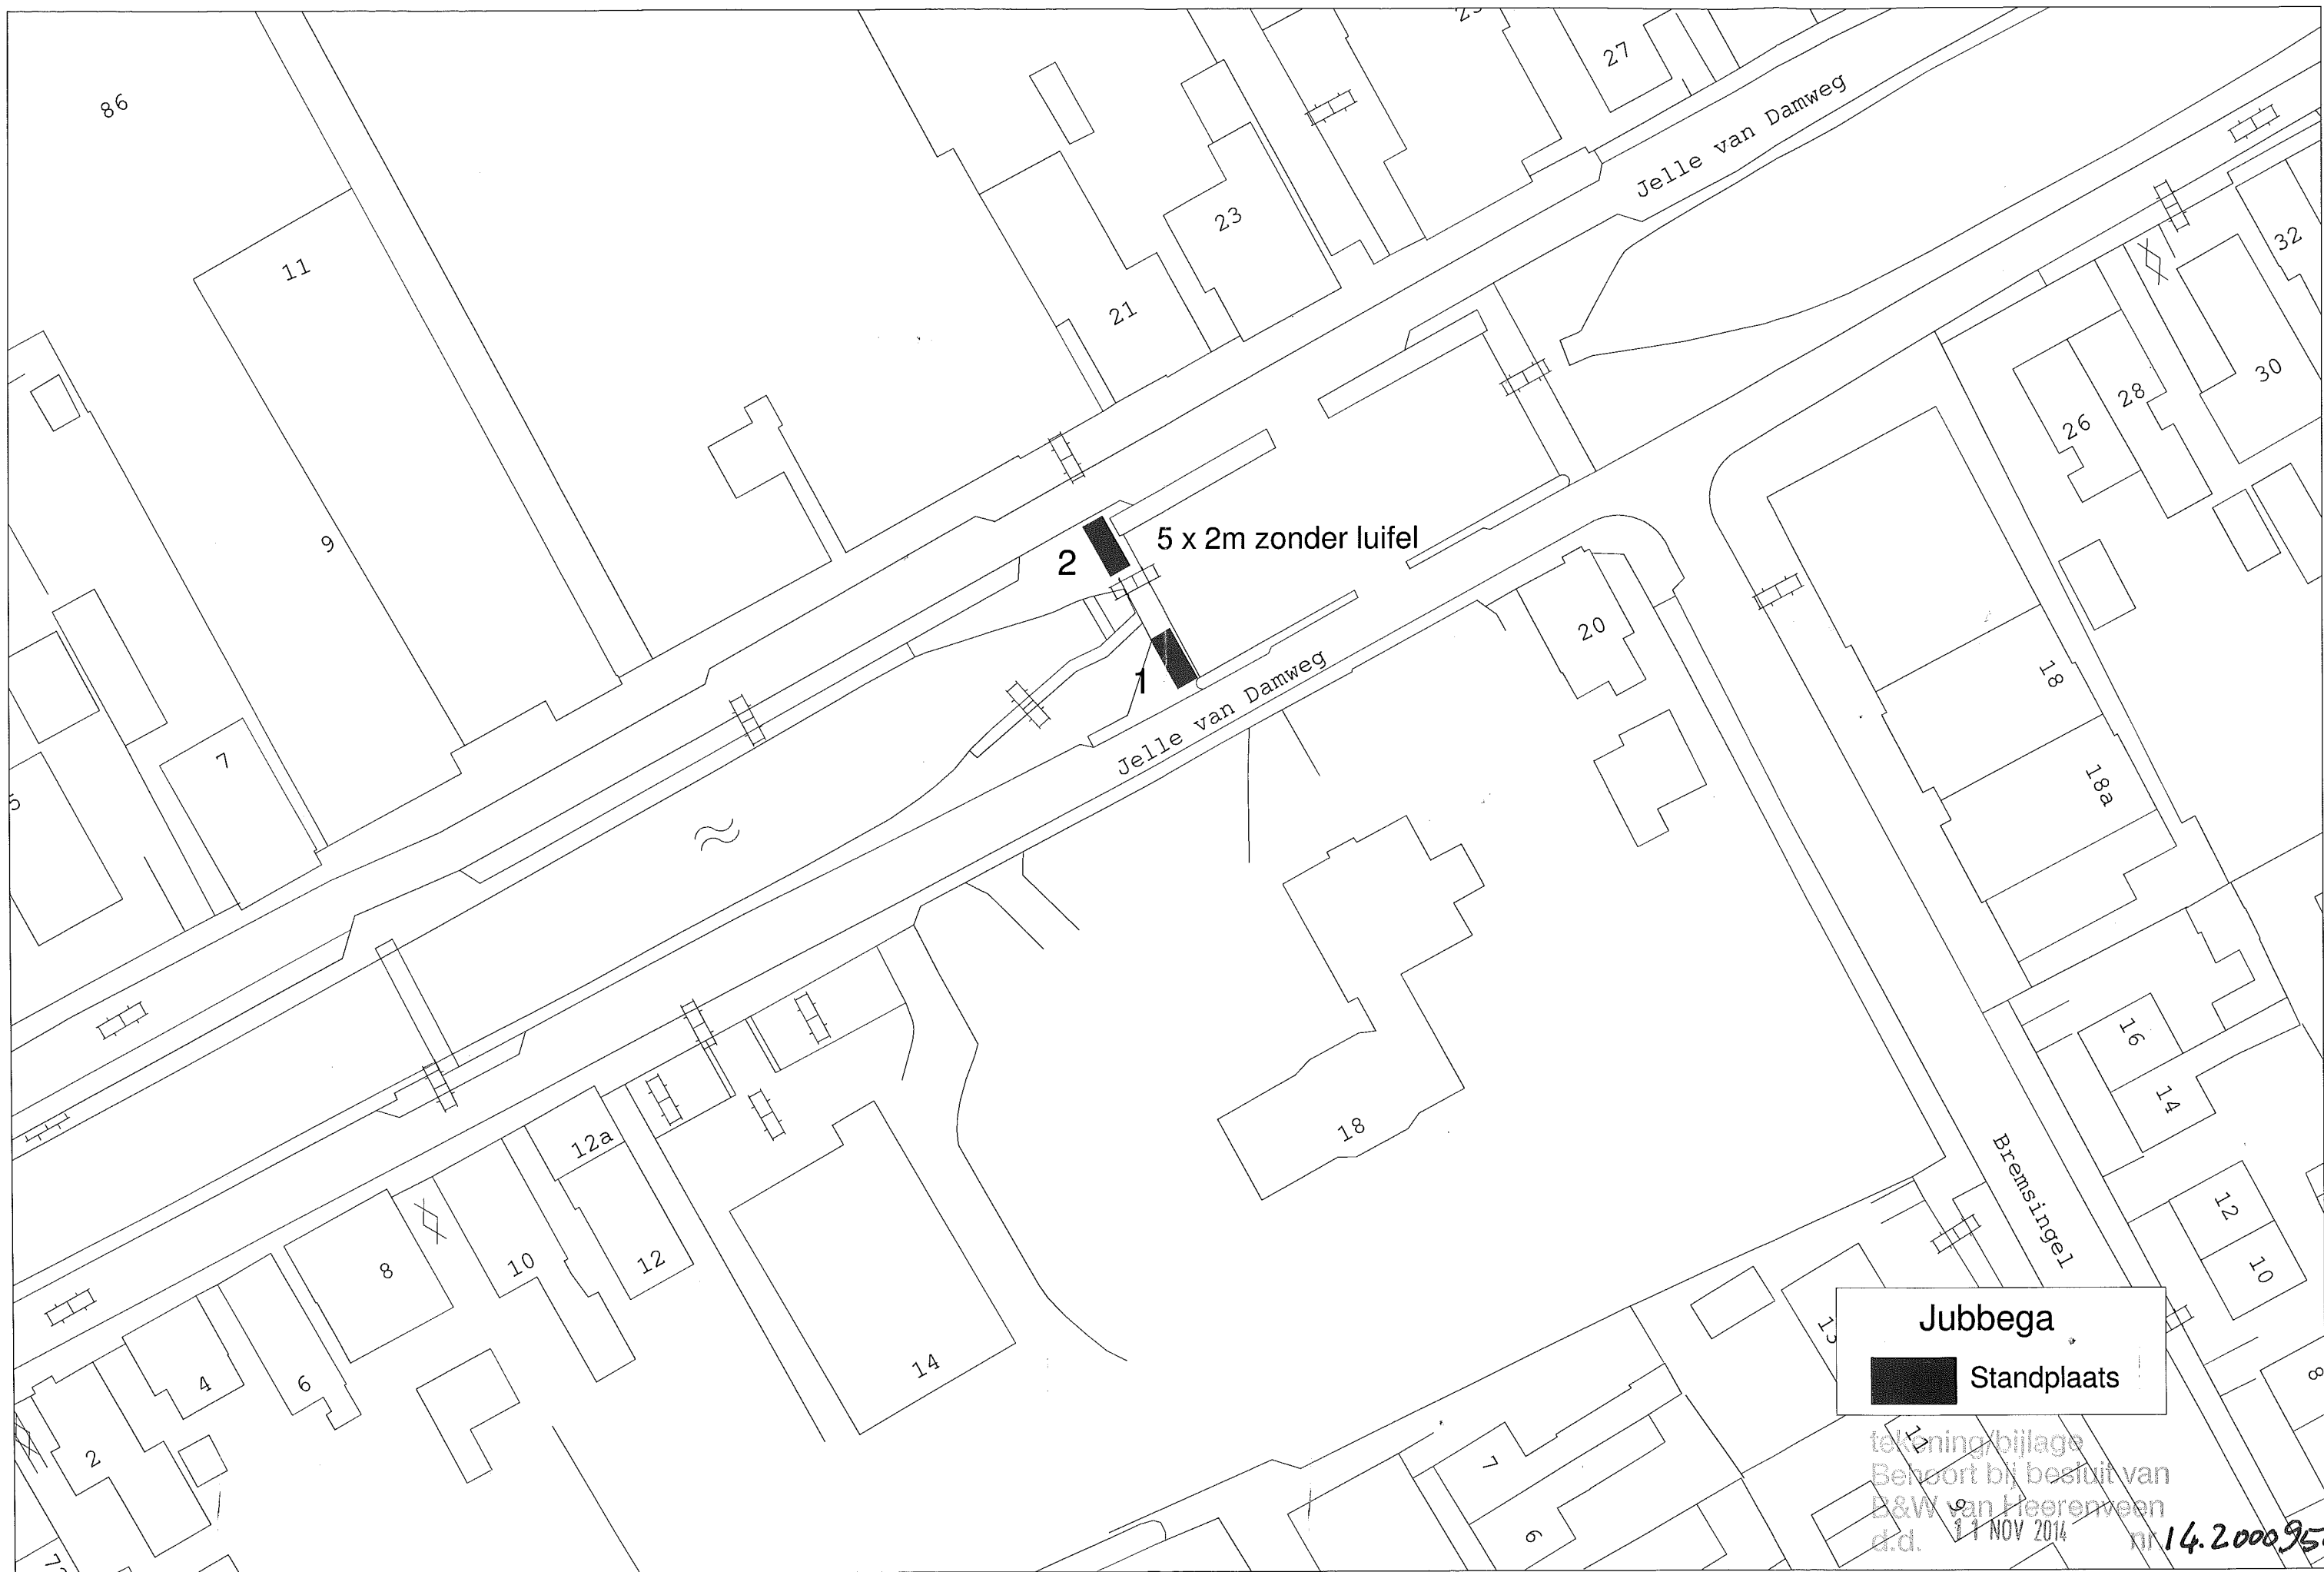

Jubbega
■ Standplaats

tekening/bijlage
Behoort bij besluit van
B&W van Heerenveen
d.d. 11 NOV 2014 nr. 14.2000950