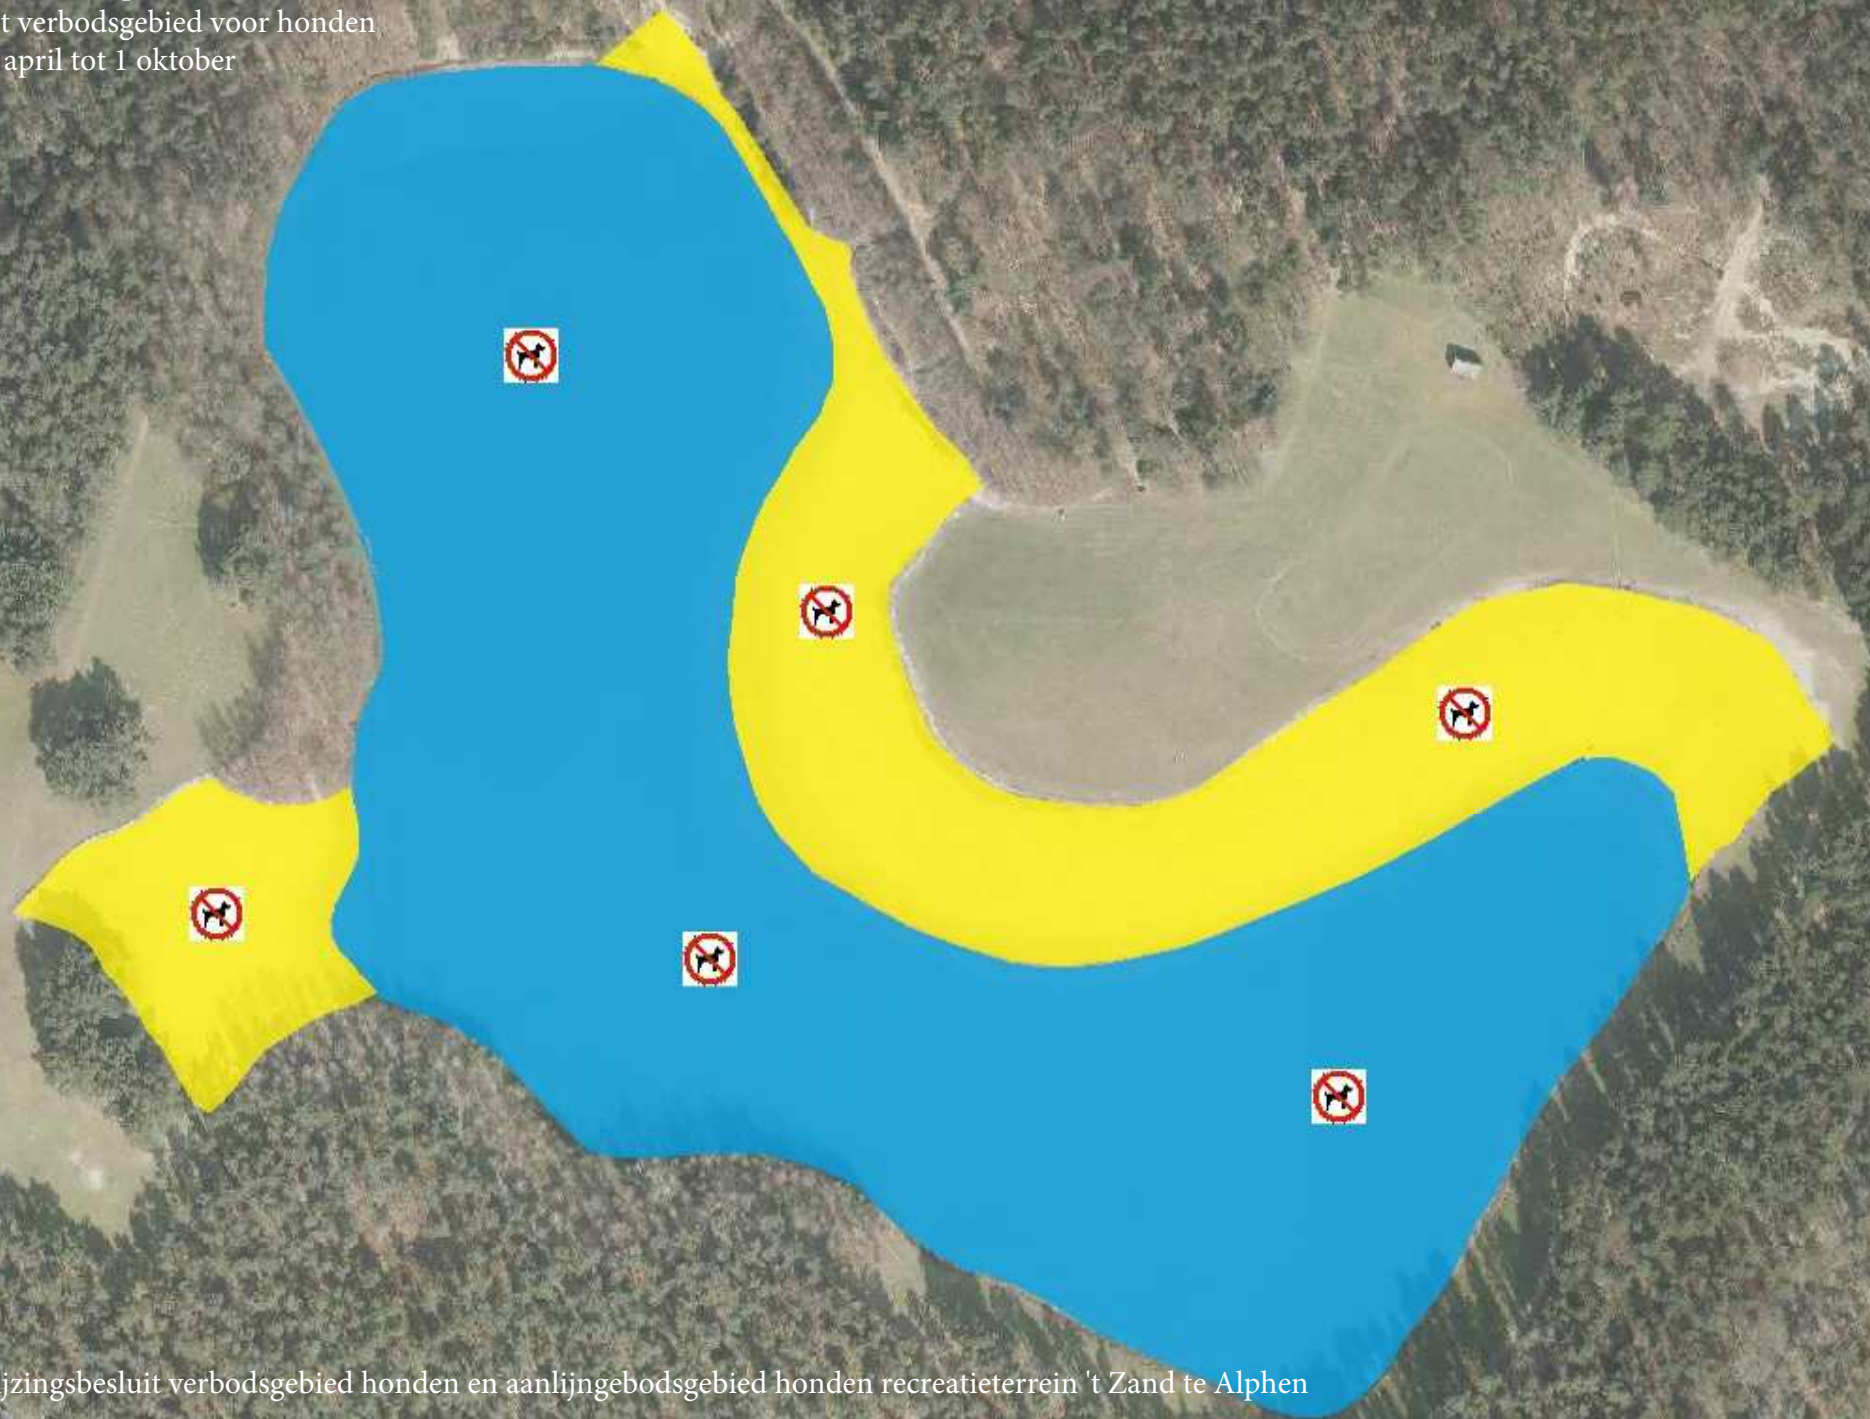

Recreatieterrein 't Zand te Alphen
Verbeelding van het verbodsgebied voor honden
in de periode van 1 april tot 1 oktober

Hoort bij het aanwijzingsbesluit verbodsgebied honden en aanlijngebodsgebied honden recreatieterrein 't Zand te Alphen