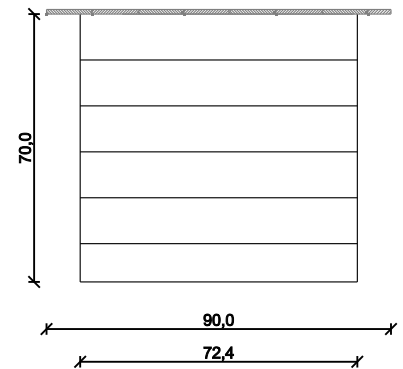

bovenaanzicht

zijaanzicht A.

vooraanzicht B.

lengtedoorsnede C.

dwarsdoorsnede D.

- hout:
- onbehandeld geschaafd vurenhout
 - levering onder FSC-keur
 - planken voorzien van messing en groef (naar keuze)
- verbindingen:
- d.m.v. schroeven

alle maten in cm.

Formaat:	Schaal:	Getekend door:	Datum:	Opdrachtgever:	Bestandsnaam:
A4	1:200	Jos Florax	13-11-2011	WZU: M. Heldoorn	grafbekisting

Begraafplaats Kranenburg
 Voorschriften vormgeving blijvende grafbekisting Islamitisch begraven