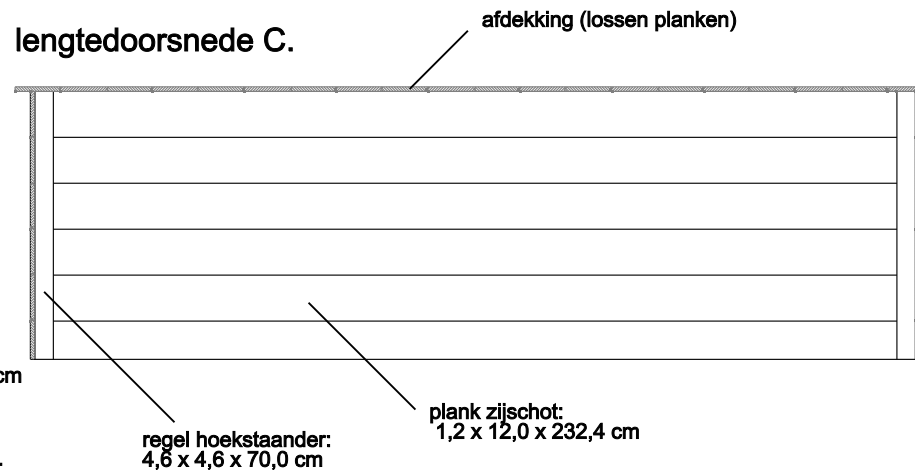

bovenaanzicht

zijaanzicht A.

vooraanzicht B.

lengtedoorsnede C.

dwarsdoorsnede D.

- hout:
- onbehandeld geschaafd vurenhout
 - levering onder FSC-keur
 - planken voorzien van messing en groef (naar keuze)
- verbindingen:
- d.m.v. schroeven

alle maten in cm.

Formaat:	Schaal:	Getekend door:	Datum:	Opdrachtgever:	Bestandsnaam:
A4	1:200	Jos Florax	13-11-2011	WZU: M. Heldoorn	grafbekisting

Begraafplaats Kranenburg
 Voorschriften vormgeving blijvende grafbekisting Islamitisch begraven