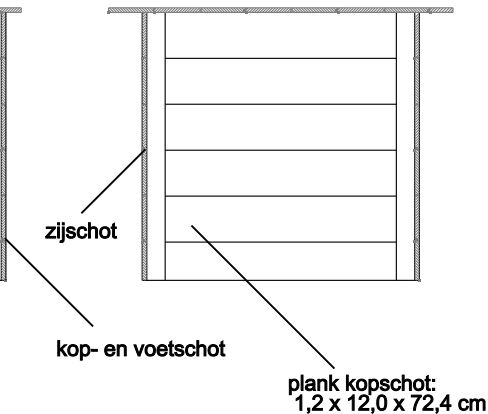

bovenaanzicht

zijaanzicht A.

vooraanzicht B.

lengtedoorsnede C.

dwarsdoorsnede D.

- hout:
- onbehandeld geschaafd vurenhout
 - levering onder FSC-keur
 - planken voorzien van messing en groef (naar keuze)
- verbindingen:
- d.m.v. schroeven

alle maten in cm.

Formaat:	Schaal:	Getekend door:	Datum:	Opdrachtgever:	Bestandsnaam:
A4	1:200	Jos Florax	13-11-2011	WZU: M. Heldoorn	grafbekisting

Begraafplaats Kranenburg
 Voorschriften vormgeving blijvende grafbekisting Islamitisch begraven