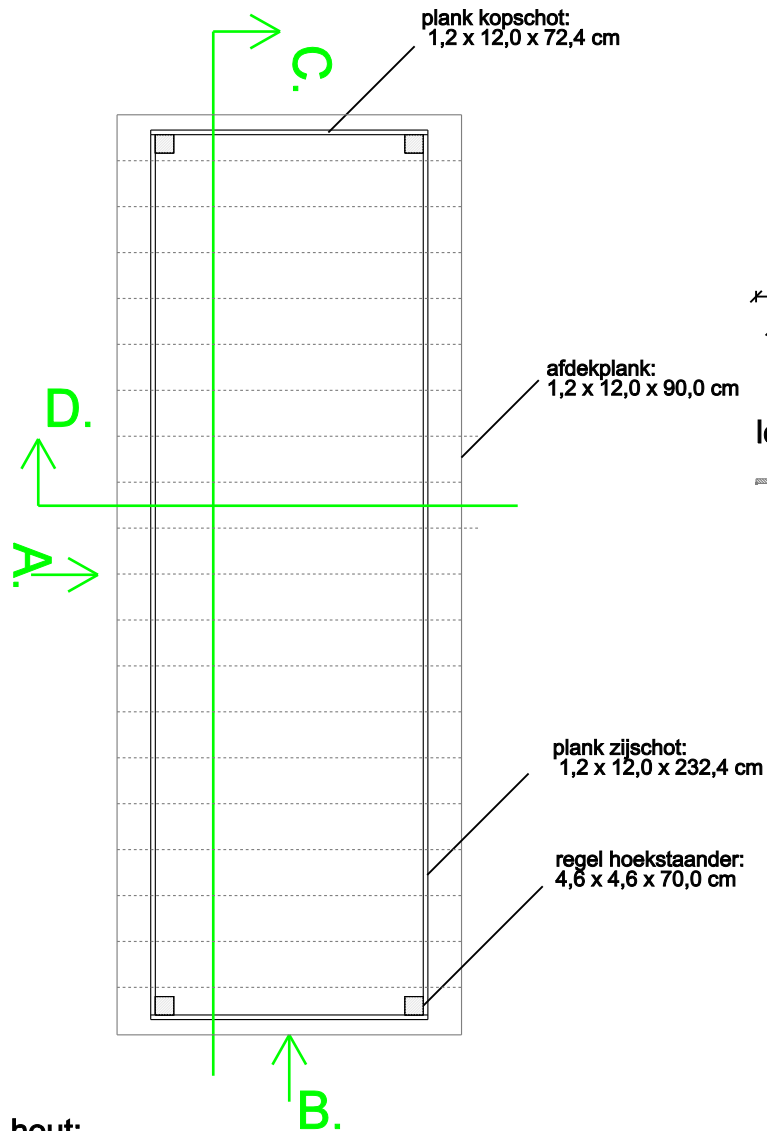

bovenaanzicht

zijaanzicht A.

vooraanzicht B.

lengtedoorsnede C.

dwarsdoorsnede D.

- hout:
- onbehandeld geschaafd vurenhout
 - levering onder FSC-keur
 - planken voorzien van messing en groef (naar keuze)
- verbindingen:
- d.m.v. schroeven

alle maten in cm.

Formaat:	Schaal:	Getekend door:	Datum:	Opdrachtgever:	Bestandsnaam:
A4	1:200	Jos Florax	13-11-2011	WZU: M. Heldoorn	grafbekisting

Begraafplaats Kranenburg
 Voorschriften vormgeving blijvende grafbekisting Islamitisch begraven