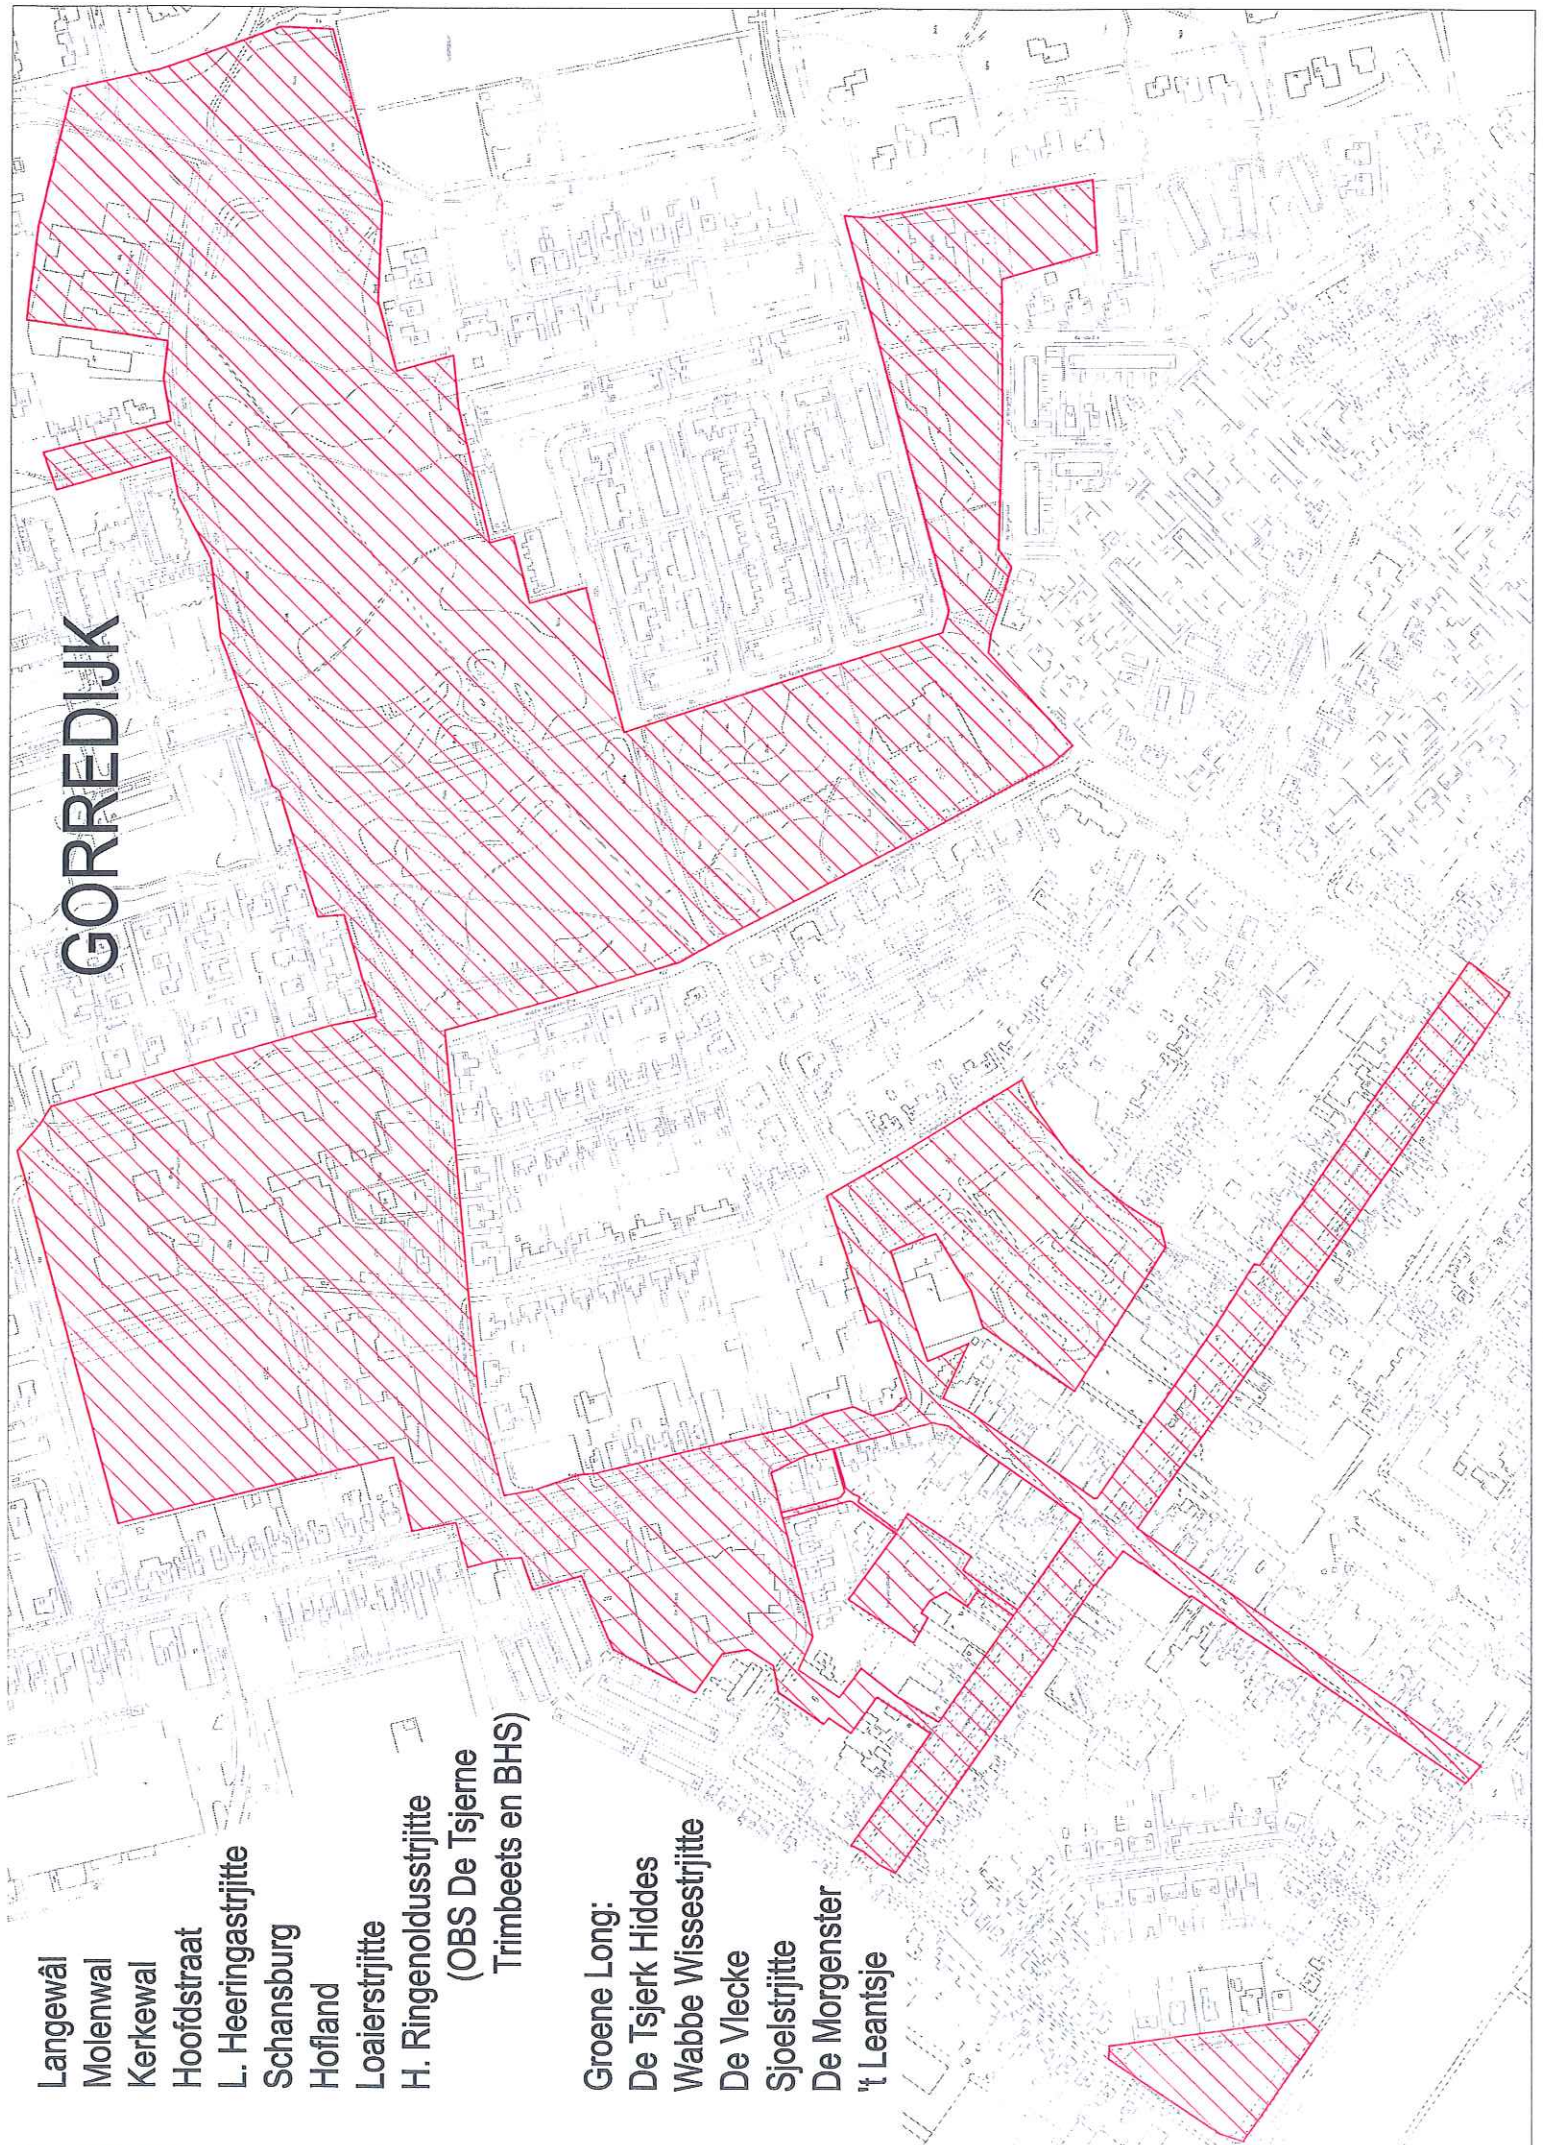

BEETSTERZWAAG

Vlaslaan

it Merkelân
Skoalleane

speeltuin

GORREDIJK

- Langewâl
- Molenwal
- Kerkwal
- Hoofdstraat
- L. Heeringastrjitte
- Schansburg
- Hofland
- Loaijstrjitte
- H. Ringenoldustrjitte
- (OBS De Tsjerne
Trimbeets en BHS)

- Groene Long:
- De Tsjerk Hiddes
- Wabbe Wissestrjitte
- De Vlecke
- Sjoelstrjitte
- De Morgenster
- 't Leantsje

NIJBEETS

Dumnysbosk

LIPPENHUIZEN

Playground
aan de
Schoolweg