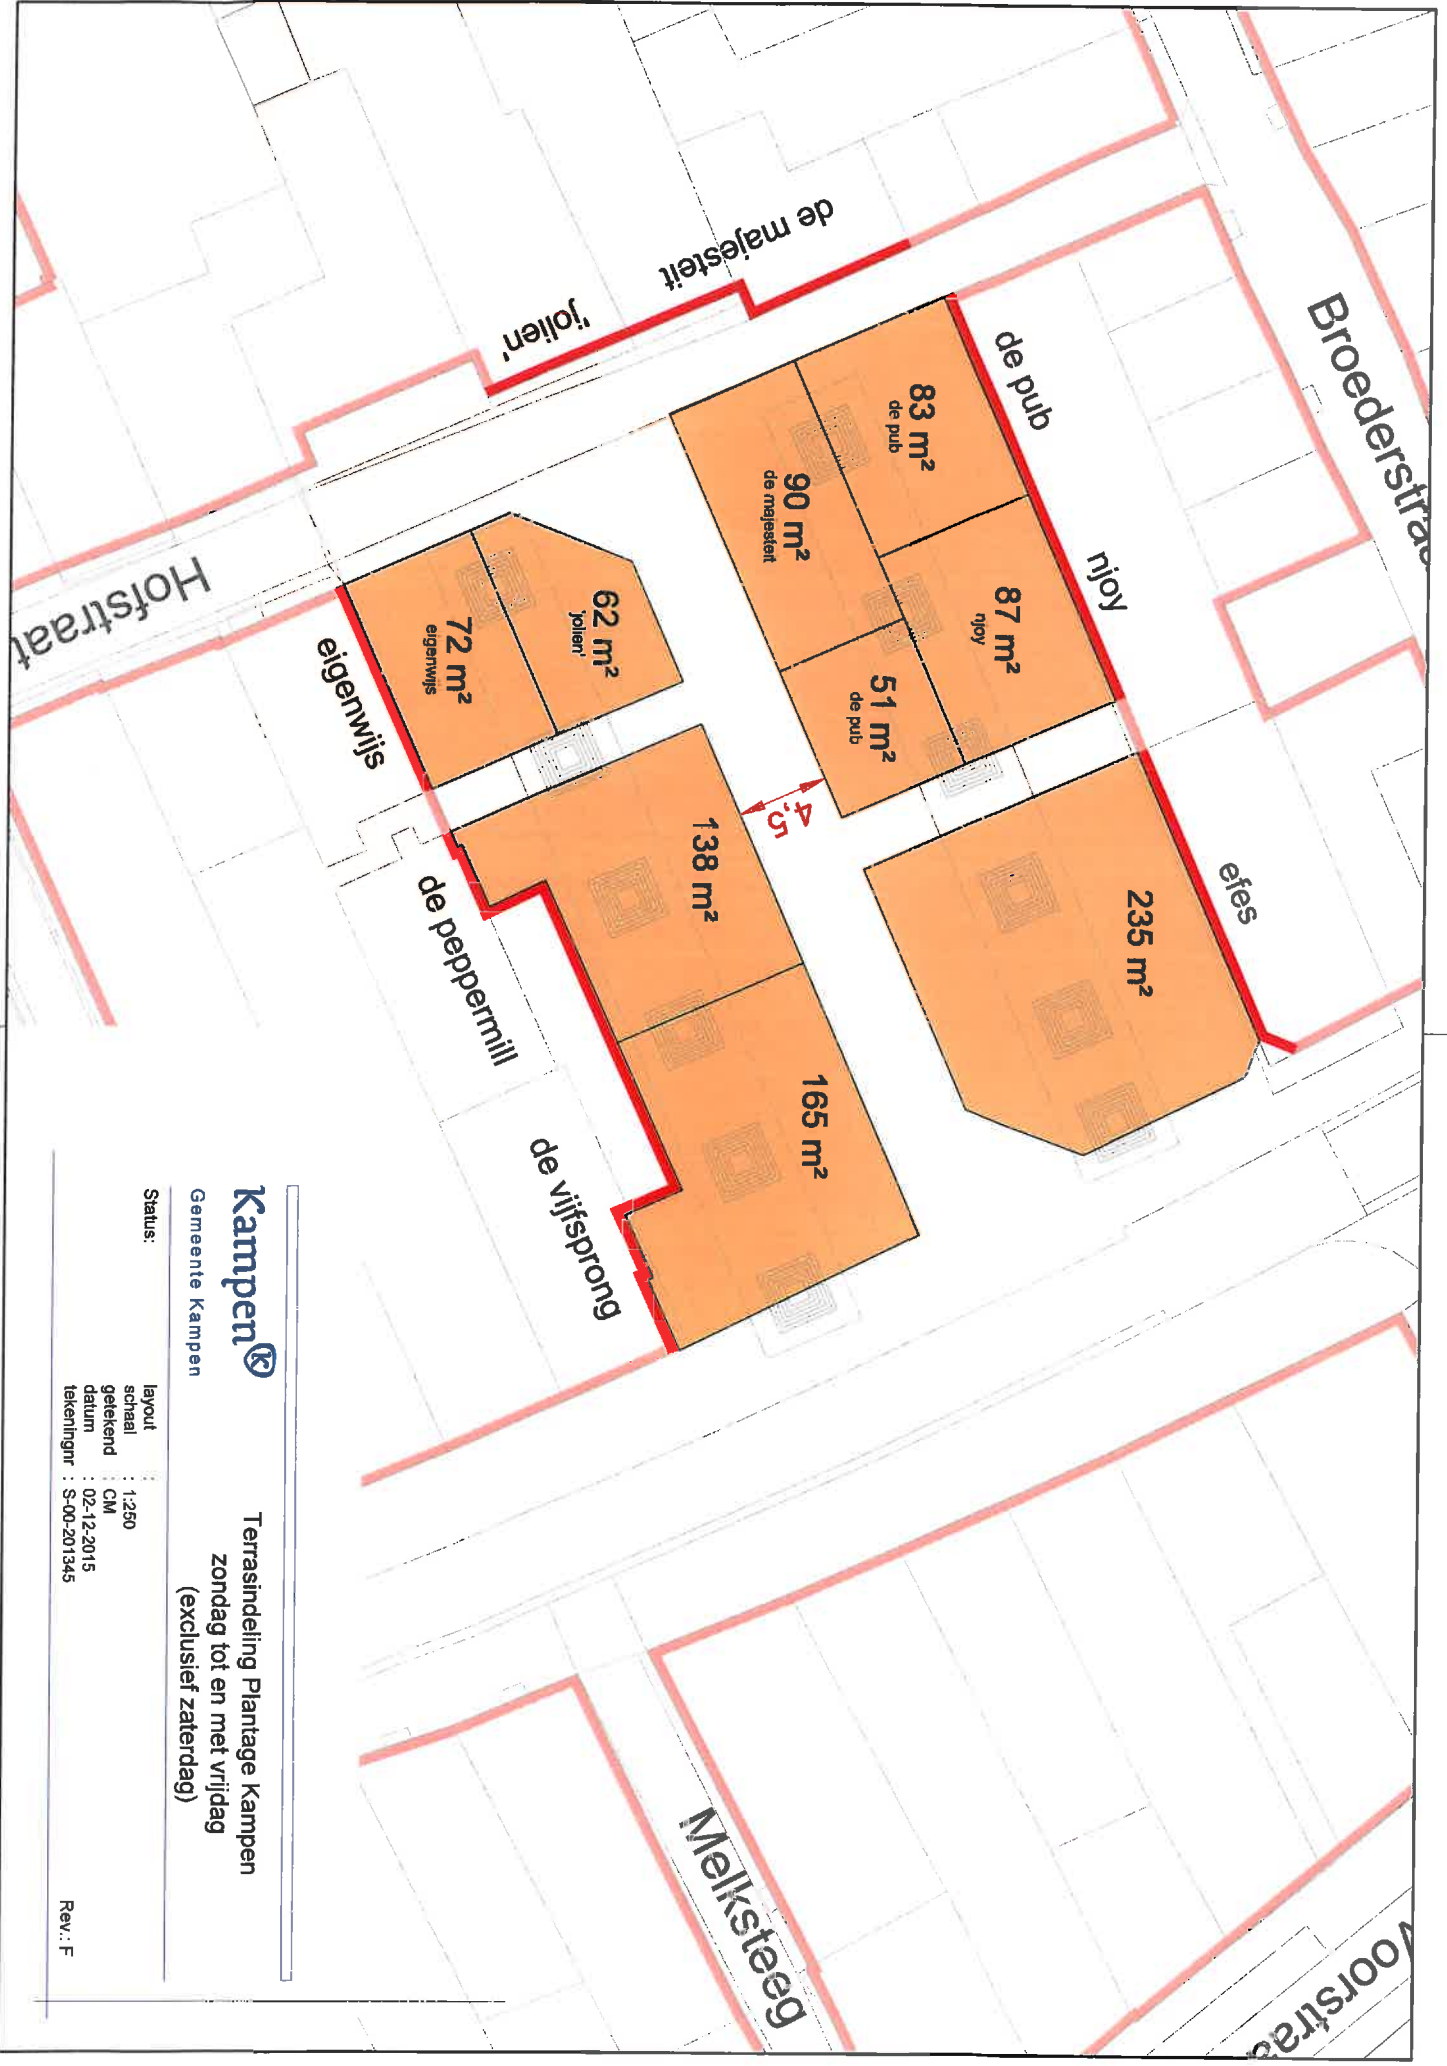

Kampen

Gemeente Kampen

Terrasindeling Plantage Kampen

zaterdag

(exclusief zondag tot en met vrijdag)

Status:

- layout : 1:250
- schaal : CM
- getekend : 02-12-2015
- datum : S-00-201345
- tekeningnr :

Rev.: F

Kampen®

Gemeente Kampen

Terrasindeling Plantage Kampen
zondag tot en met vrijdag
(exclusief zaterdag)

Status:

layout :
schaal : 1:250
getekend : CM
datum : 02-12-2015
tekeningnr : S-00-201345

Rev.: F