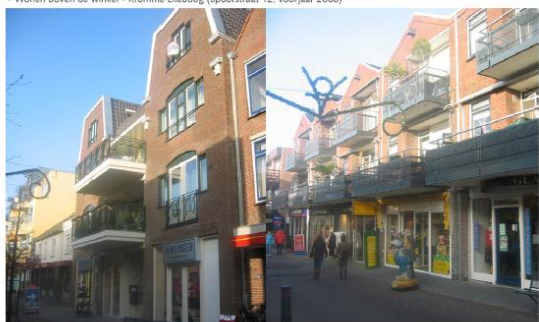

BEELDONDERSTEUNENDE BEBOUWING

• Pand overgang Kasteellaan - Horecastraatje