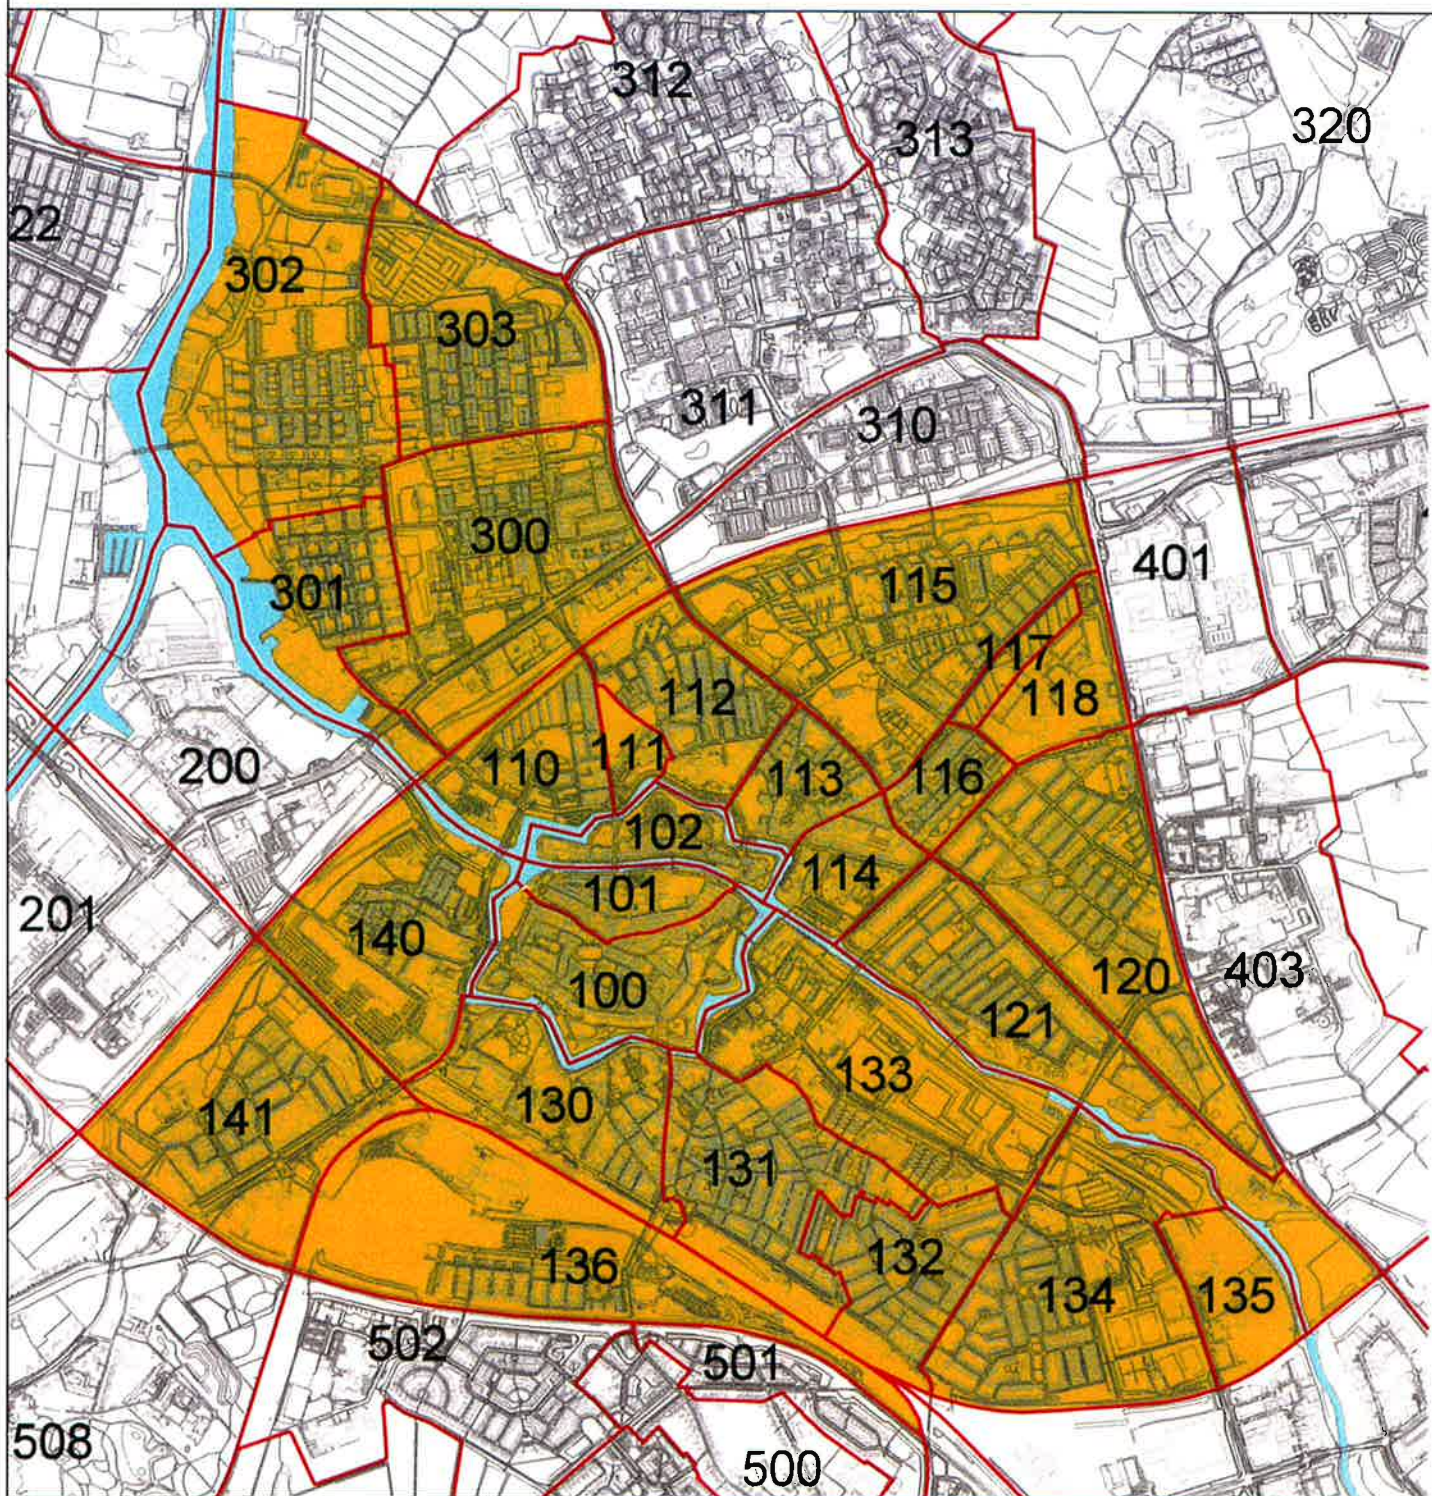

gebied onttrekkingsvergunning kamerverhuur

 gebied als bedoeld in art. 2, lid 1 van de Huisvestingsverordening 1996.

100 Binnenstad-zuid (1)
101 Binnenstad-noord (1)
102 Noordereiland (1)

110 Het noorden
111 Schildersbuurt
112 Bollebieste
113 Dieze-centrum
114 Bagijnweide
115 Hogenkamp
116 Indische buurt
117 Meppelerstraatweg-zuid
118 Bedrijventerrein Floresstraat

120 Wipstrik-noord
121 Wipstrik-zuid
130 Stationsbuurt
131 Oud Assendorp
132 Nieuw Assendorp
133 Wezenlanden
134 Pierik
135 Bedrijventerrein Marslanden-noord
136 Hanzeland
140 Kamperpoort
141 Veerallee

300 Holtenbroek IV.
301 Holtenbroek I.
302 Holtenbroek II.
303 Holtenbroek III.

(1) m.u.v. de in bijlage 1 genoemde straten.