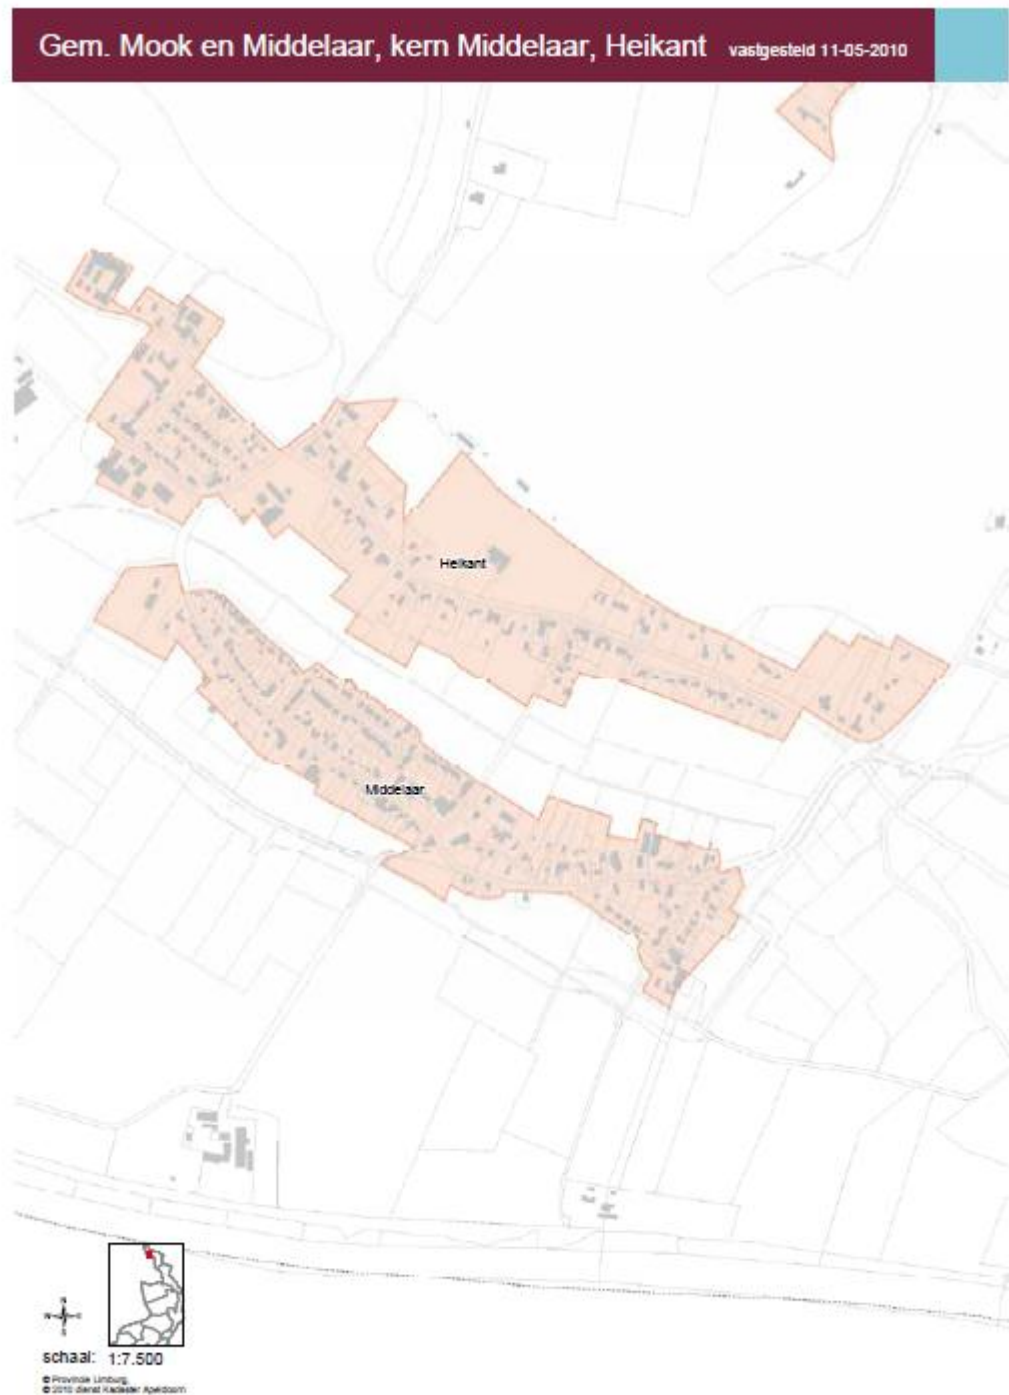

**Bijlage 13 Kaarten bij Artikel 1.3 Indeling van het gebied van de gemeente**  
(Contourenatlas Noord- en Midden-Limburg, vastgesteld 11-05-2010)

100 Contourenatlas Noord- en Midden-Limburg

Gemeente Mook en Middelaar, omgeving Geuldert vastgesteld 11-05-2010

Contourenatlas Noord- en Midden-Limburg 101

Gemeente Mook en Middelaar, kern Plasmolen

vastgesteld 11-05-2010