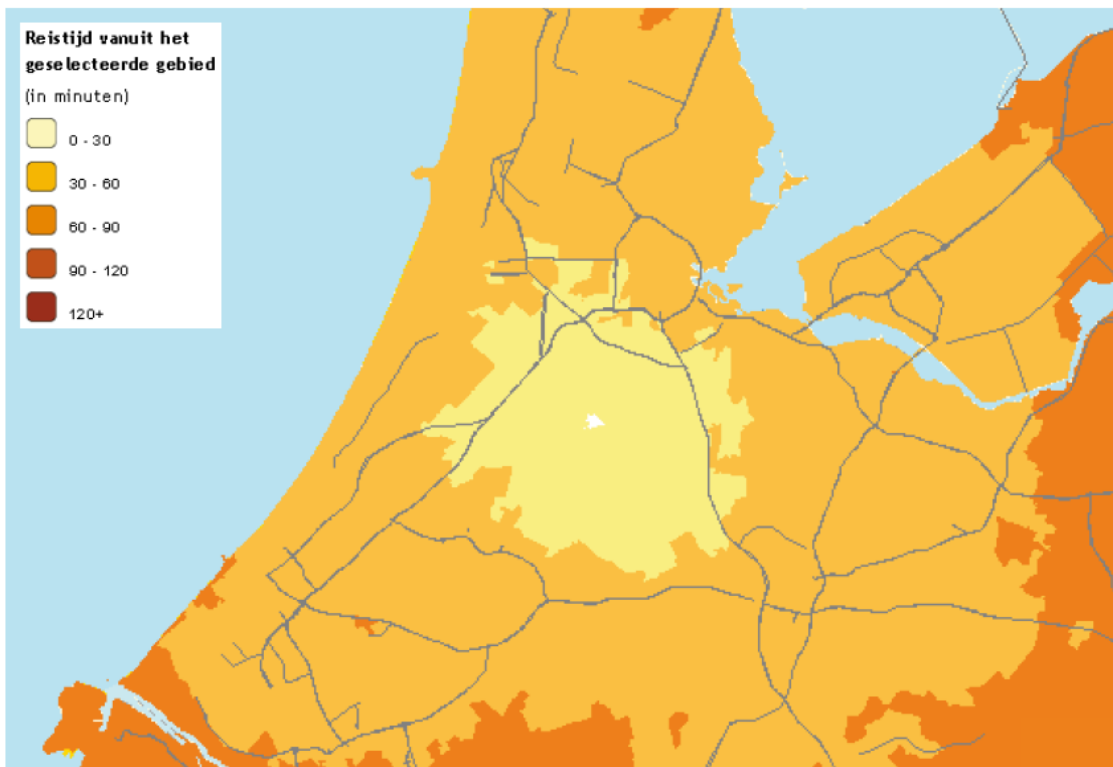

Autoreistijden in 2008 tijdens de ochtendspits naar het gemeentehuis in Uithoorn

Autoreistijden in 2020 tijdens de ochtendspits naar het gemeentehuis in Uithoorn