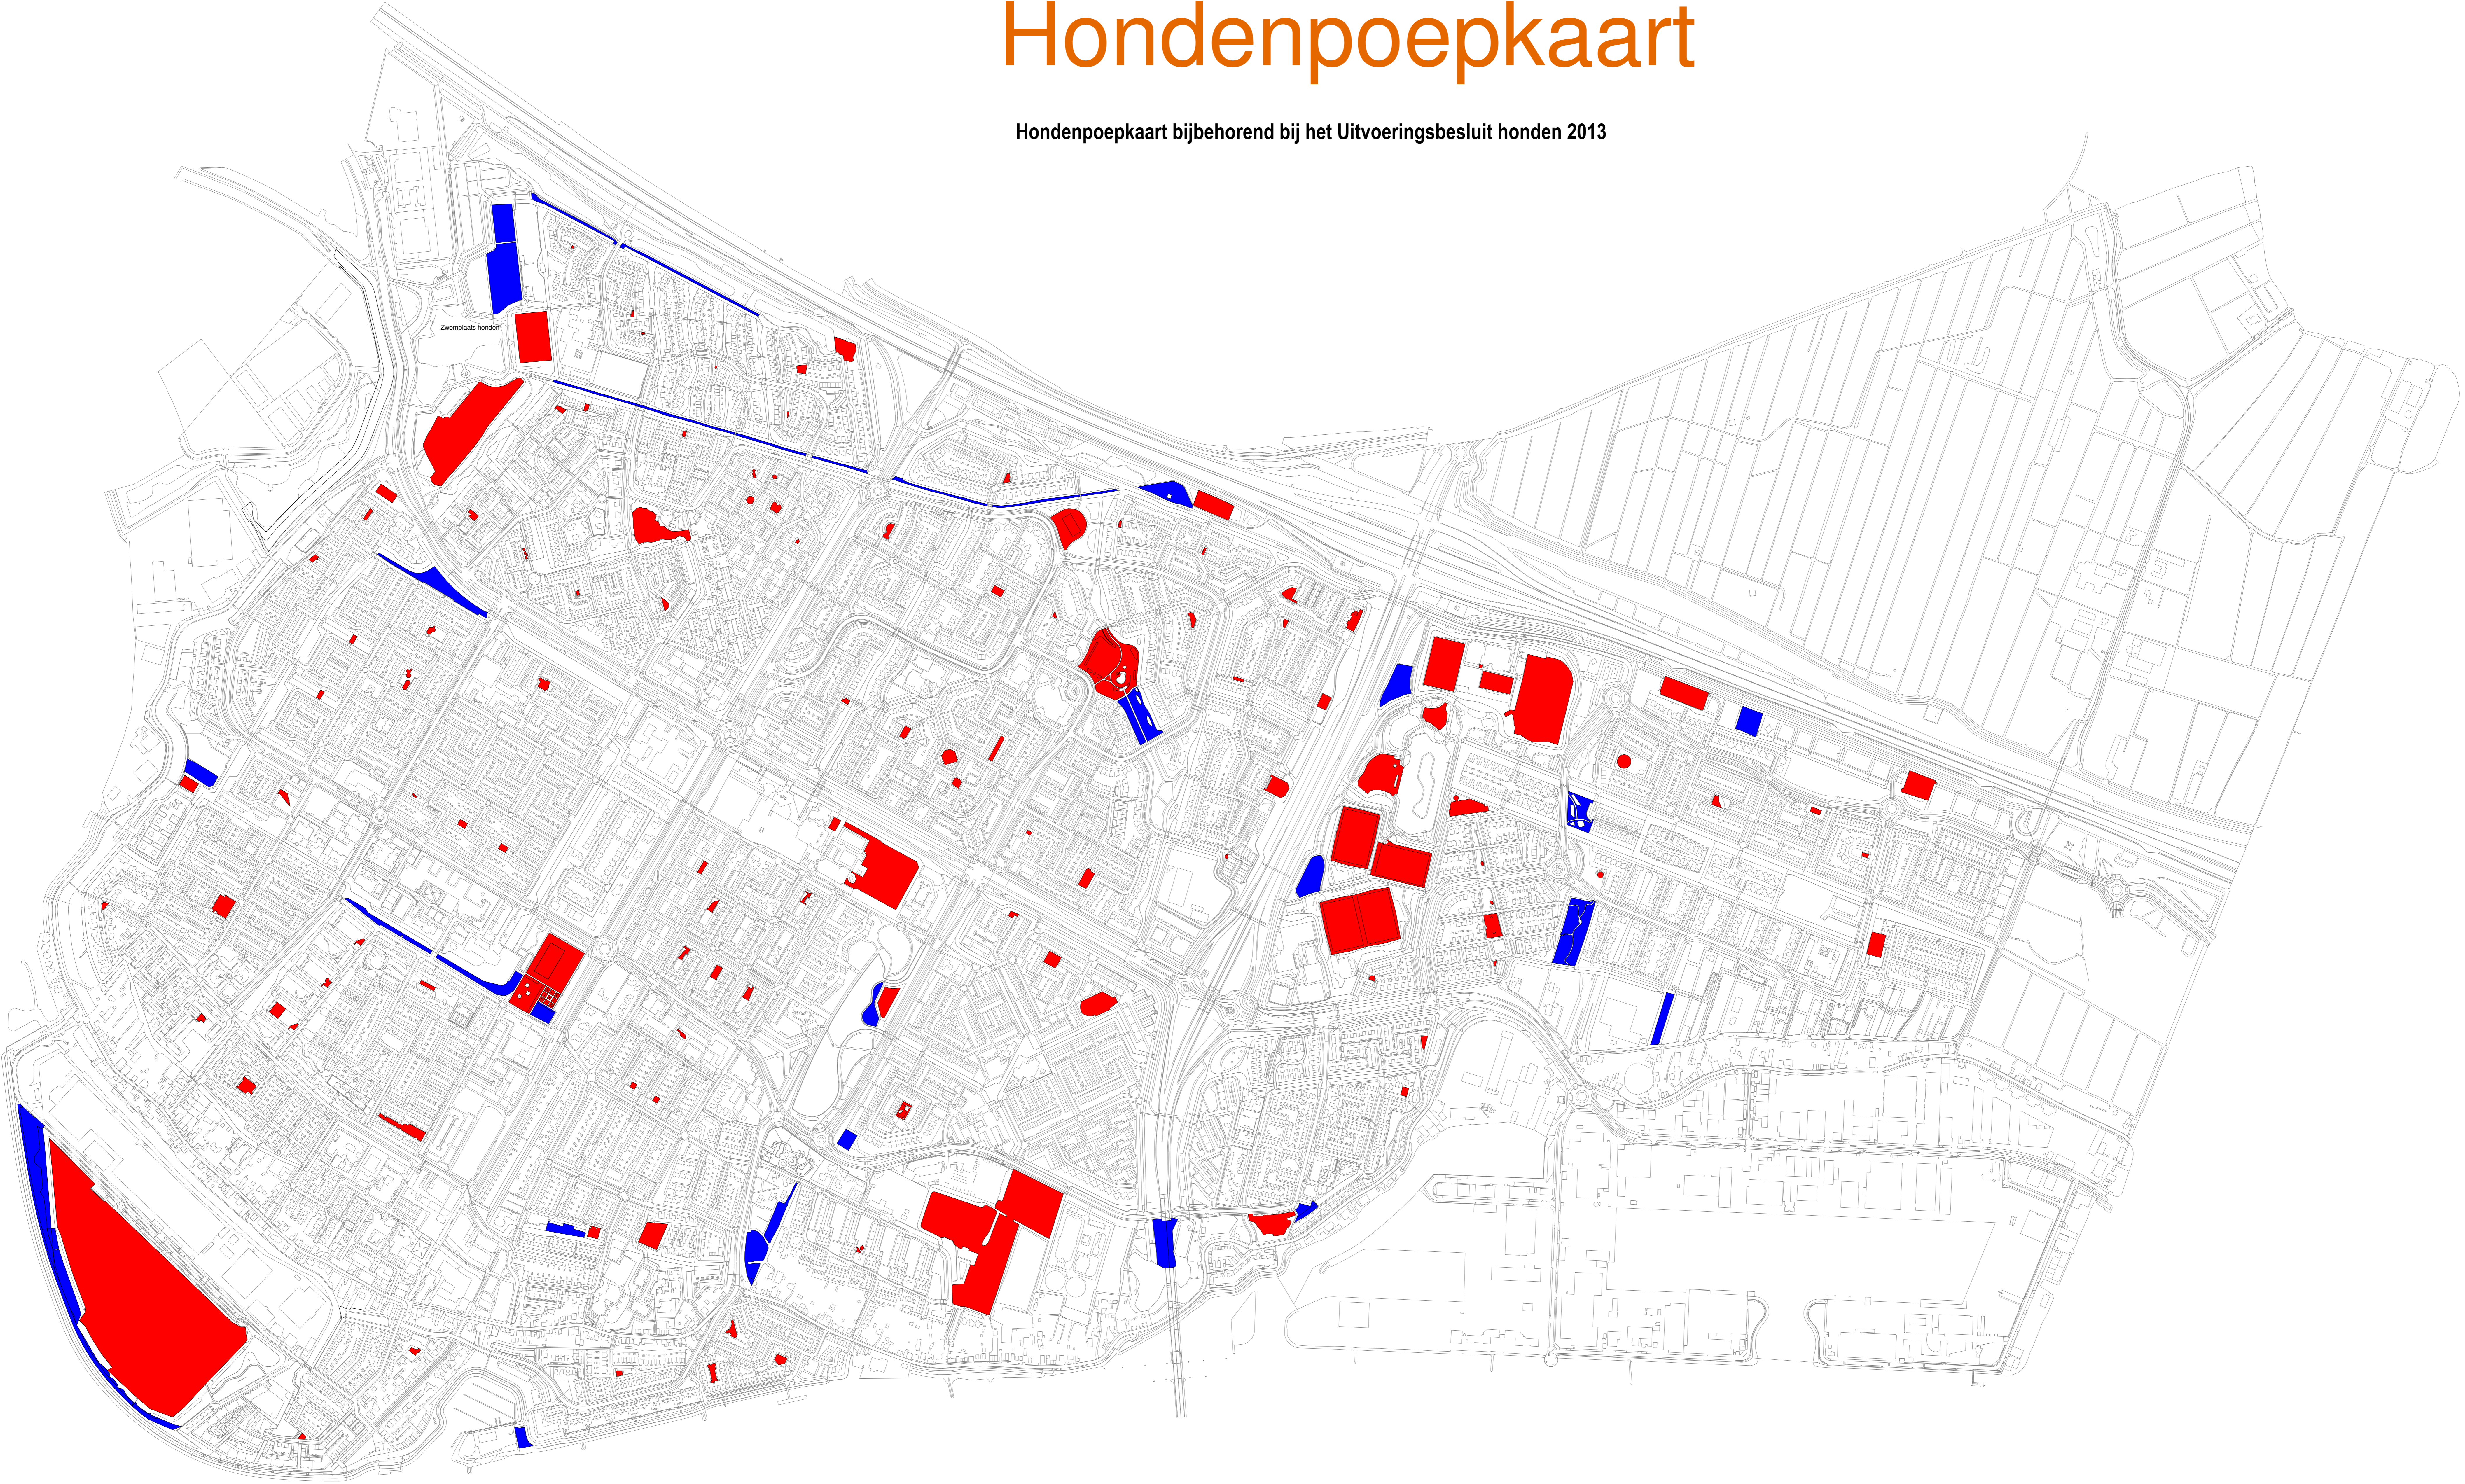

Hondenpoepkaart

Hondenpoepkaart bijbehorend bij het Uitvoeringsbesluit honden 2013

Zwerfplaats honden

	Standaard: aanlijnen en opruimen
	Losloopegebied zonder opruimen
	Verboden voor honden

Project:	Hondenpoepkaart versie 30-05-2016
Tekenaar:	Henk Molenaar
Datum:	30 mei 2016
Schaal:	1 : 4500