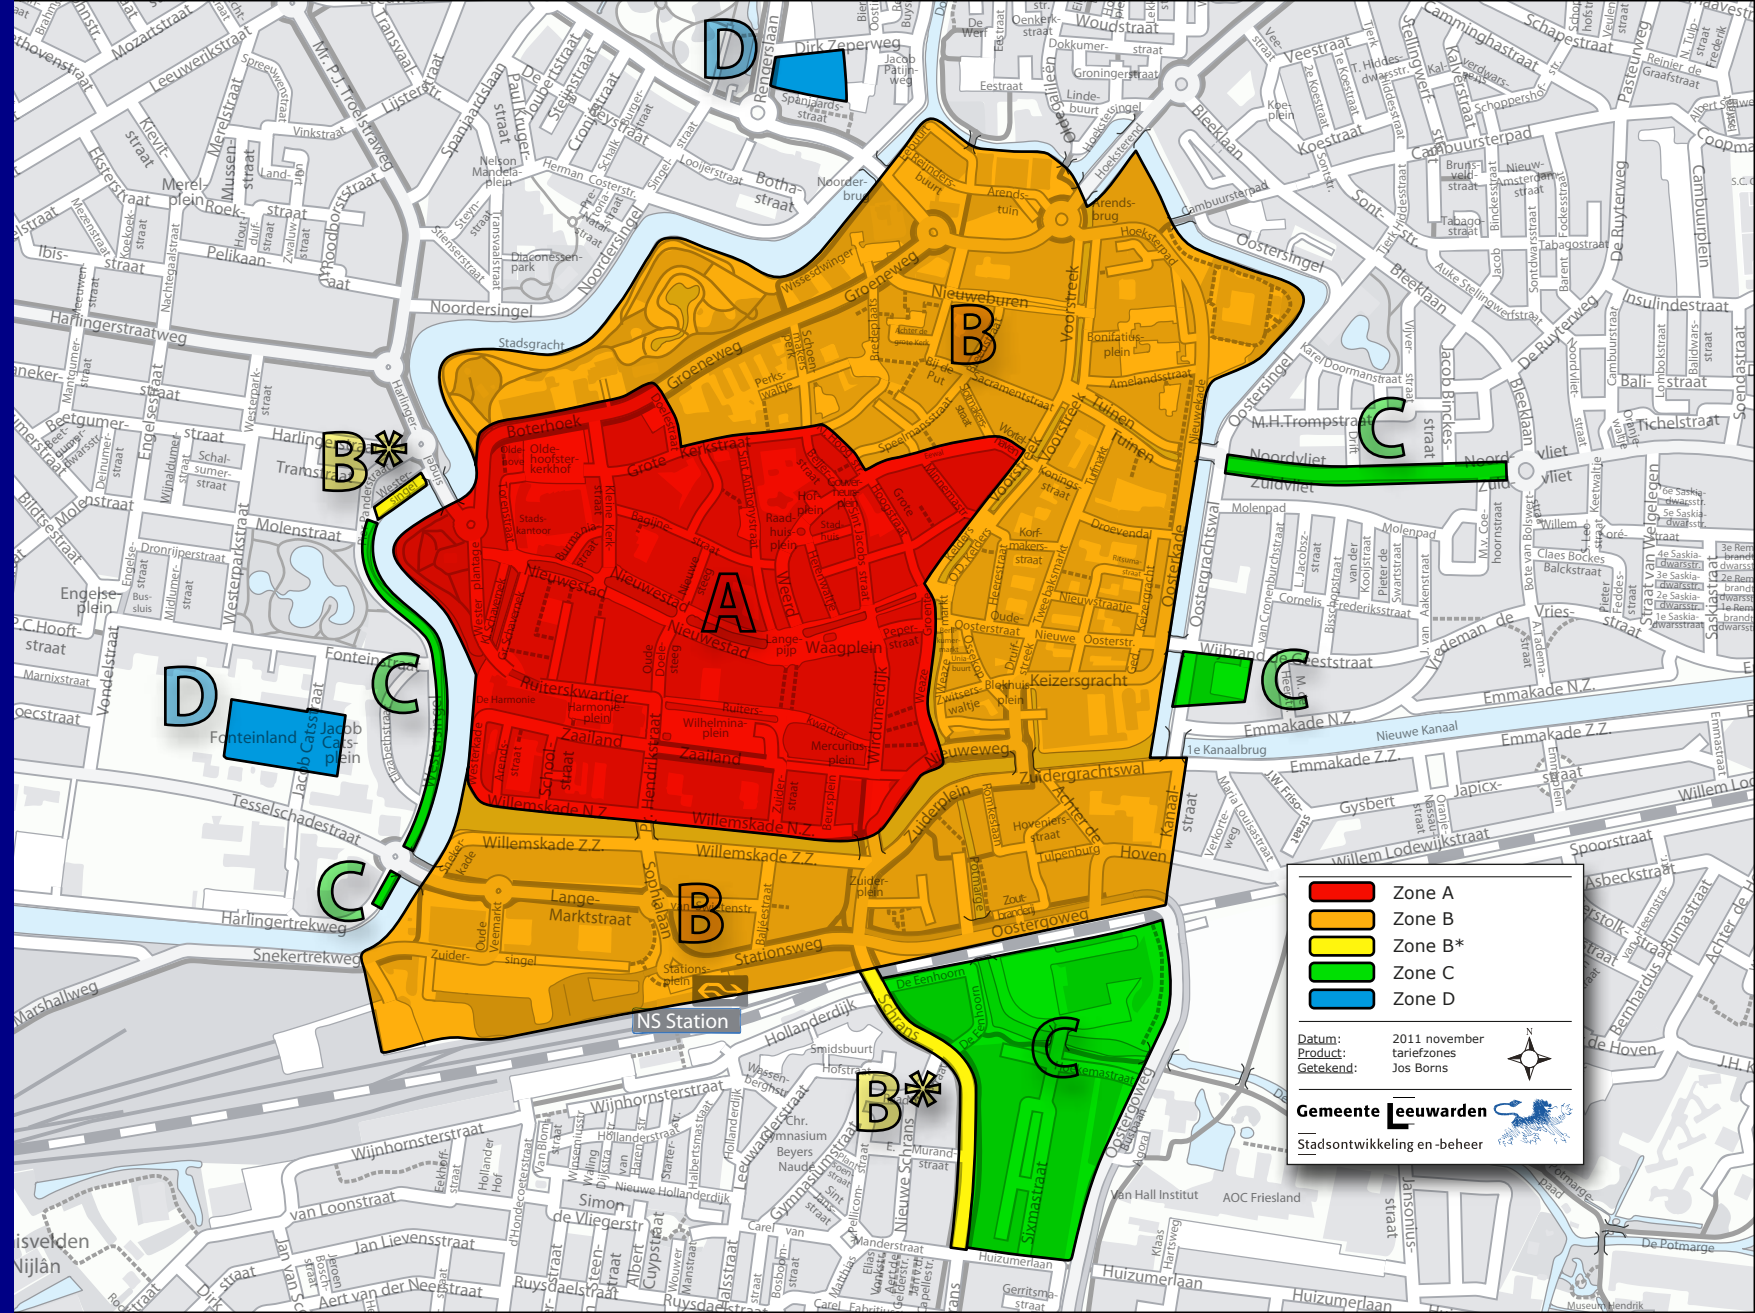

# Tariefzones

	Zone A
	Zone B
	Zone B*
	Zone C
	Zone D

Datum: 2011 november  
 Product: tariefzones  
 Getekend: Jos Bors

**Gemeente Leuwarden**  
 Stadsontwikkeling en-beheer