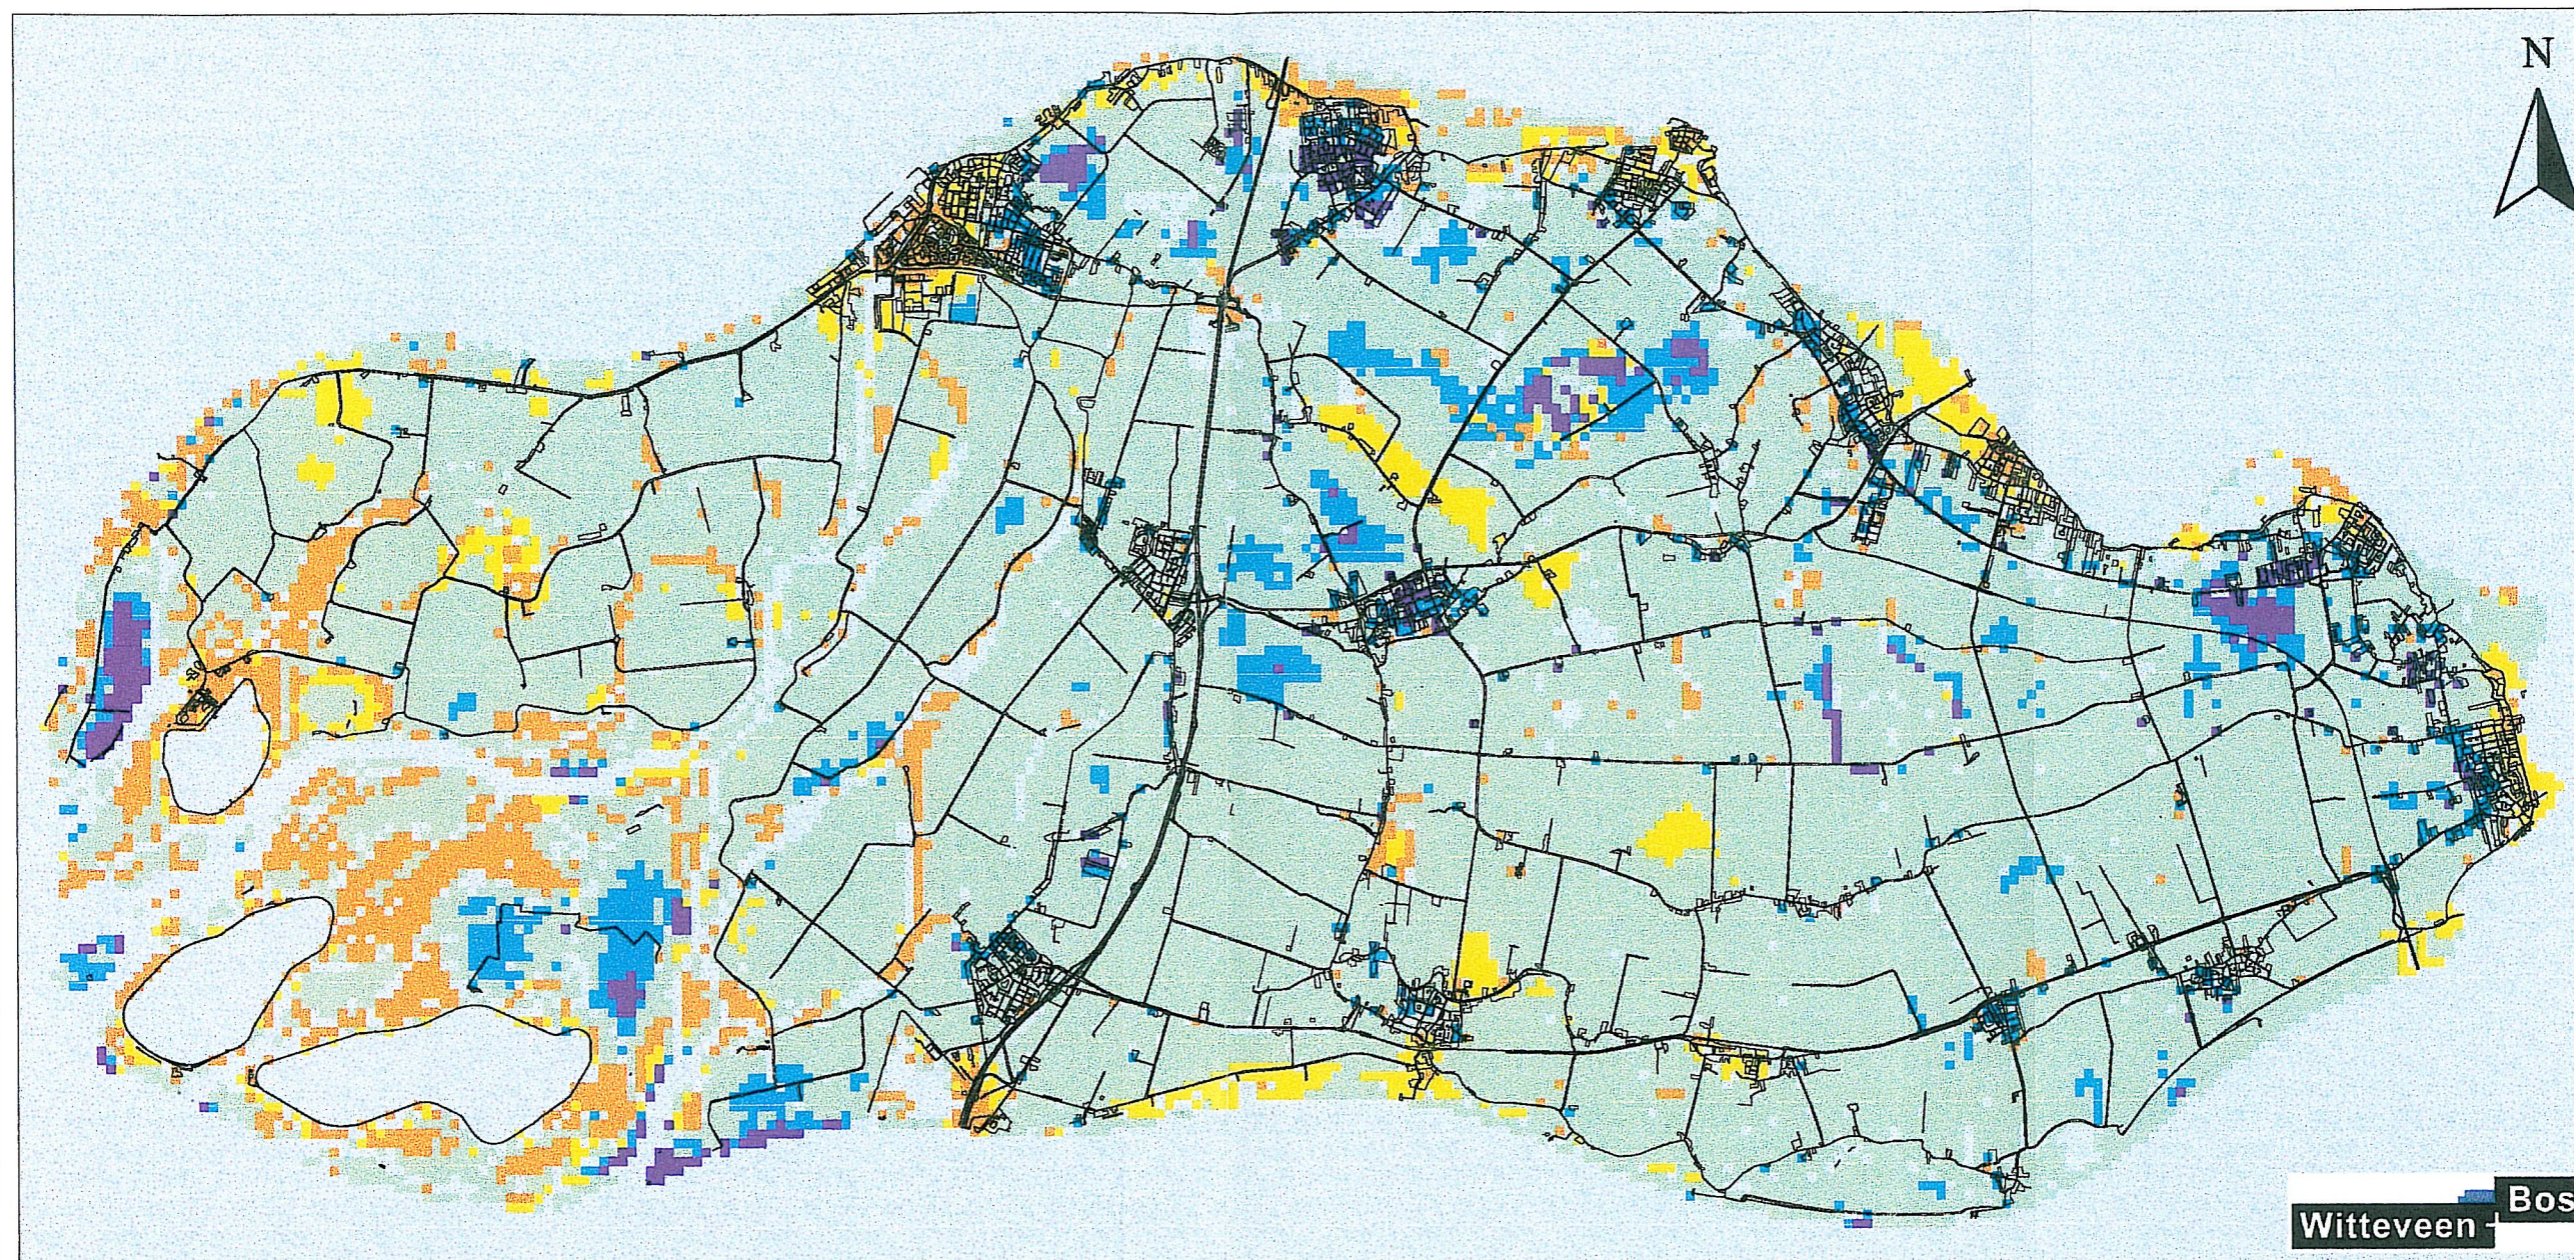

# Knelpunten GHG-huidige situatie Hoogheemraadschap Alm en Biesbosch

## Legenda Knelpuntenkaart

- te droog
- iets te droog
- gewenst
- iets te nat
- te nat

0 1 2 3 4 Kilometer