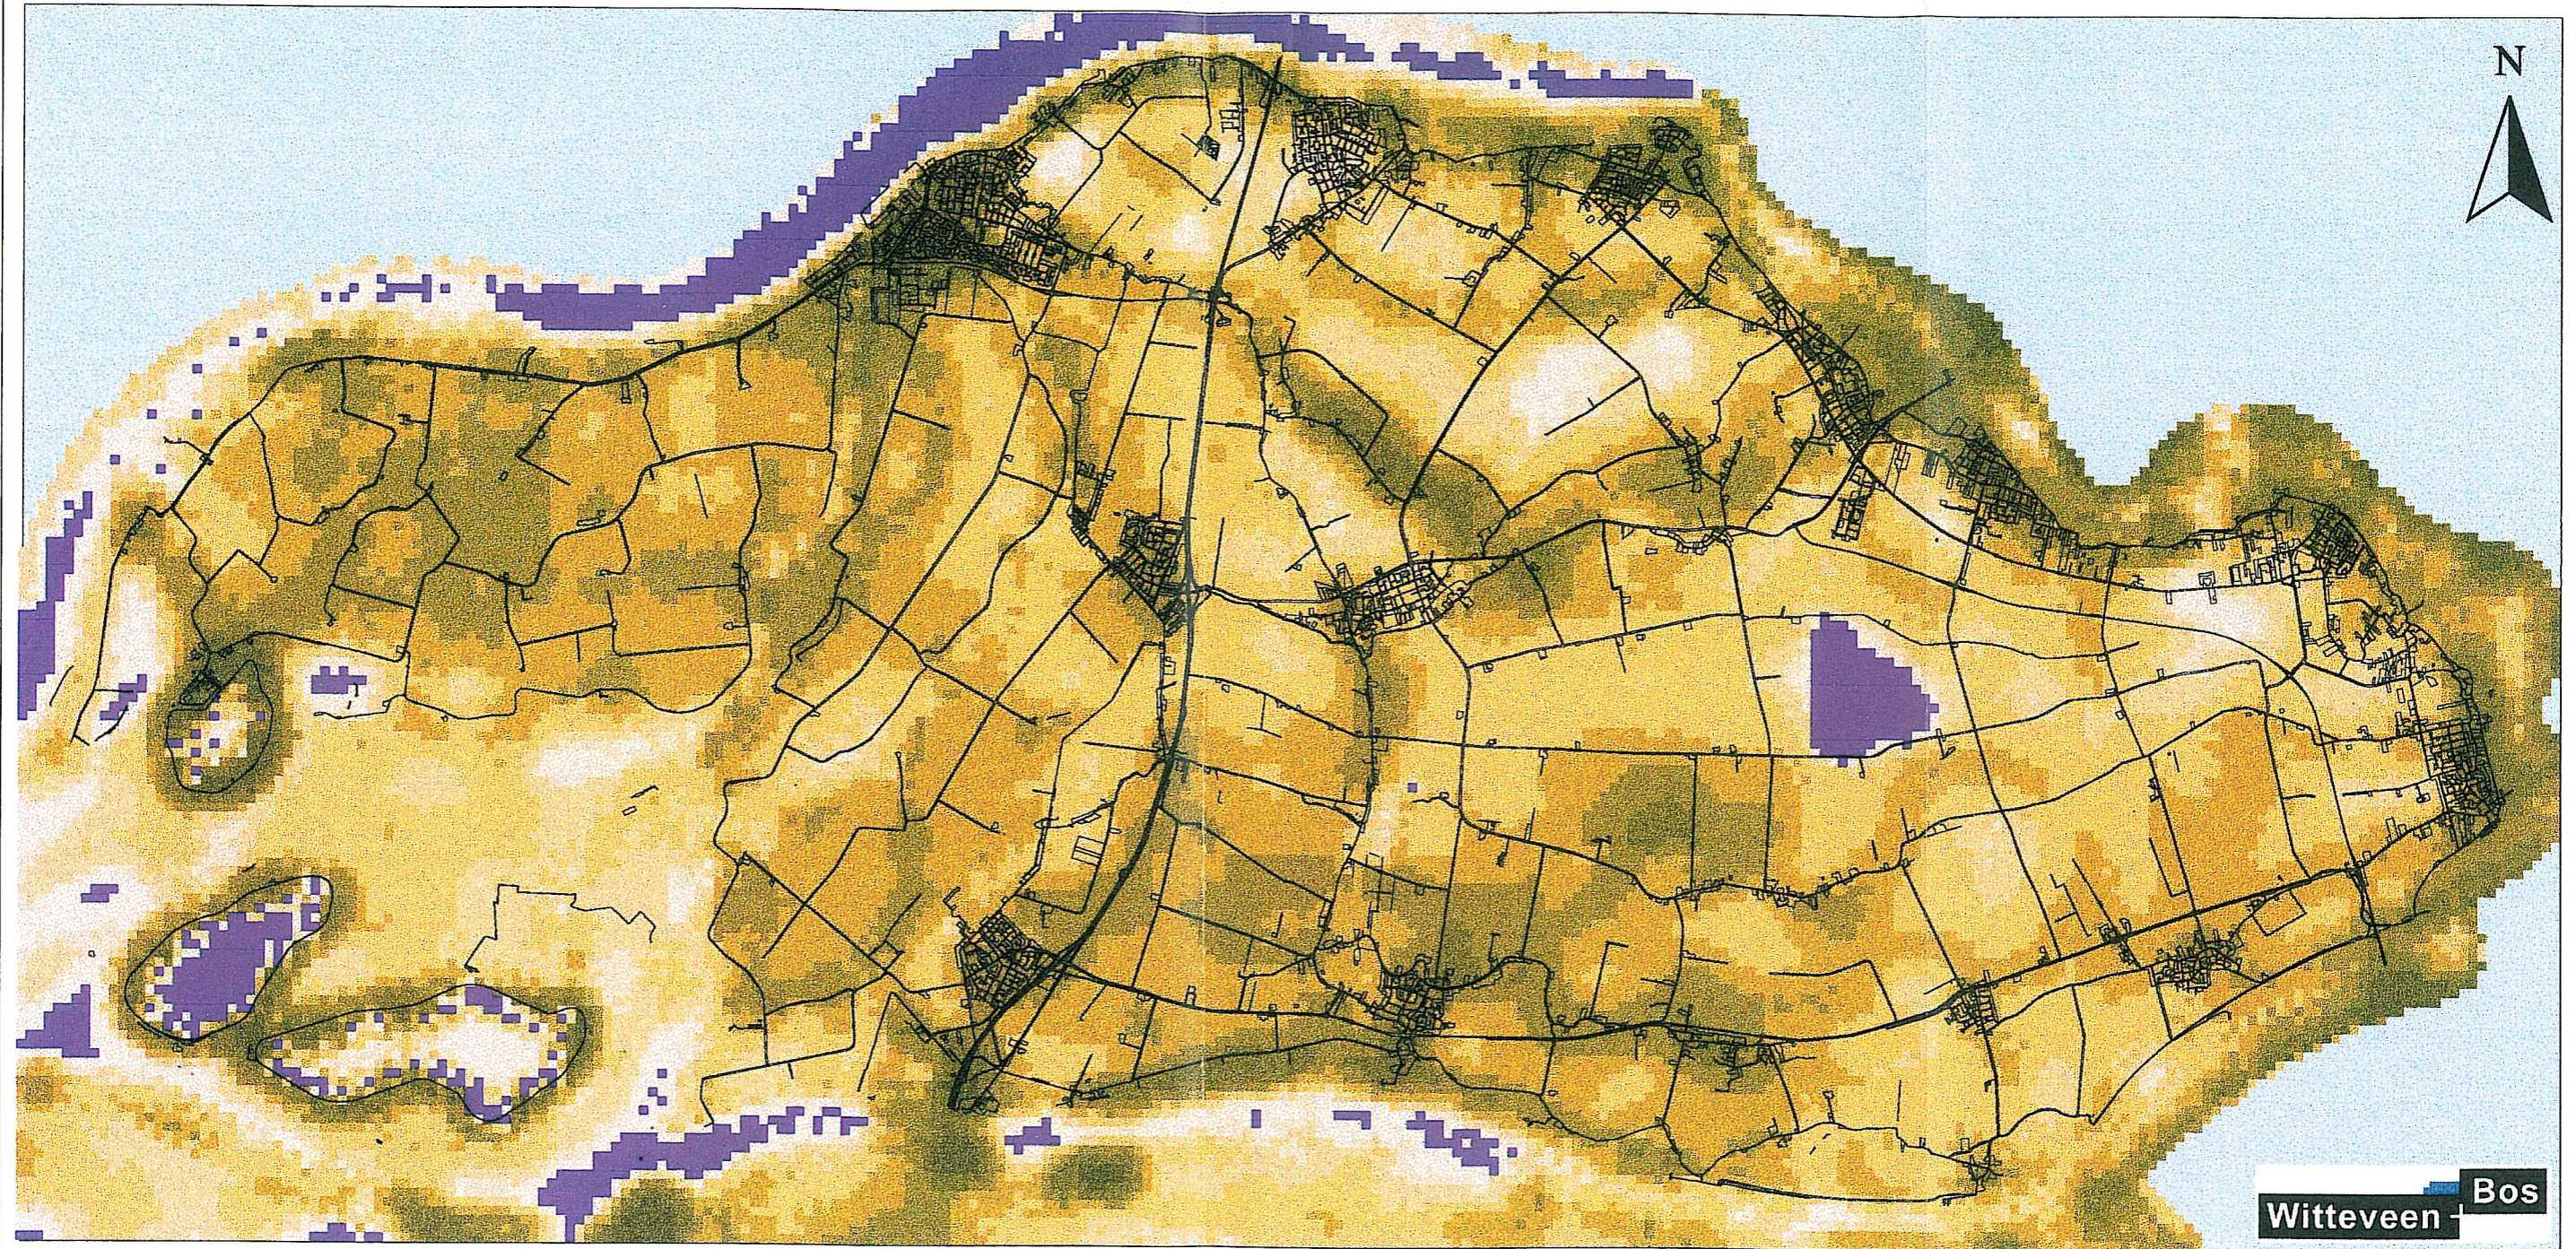

GHG-huidige situatie Hoogheemraadschap Alm en Biesbosch

Legenda (GHG in m-mv)

0 1 2 3 4 Kilometers