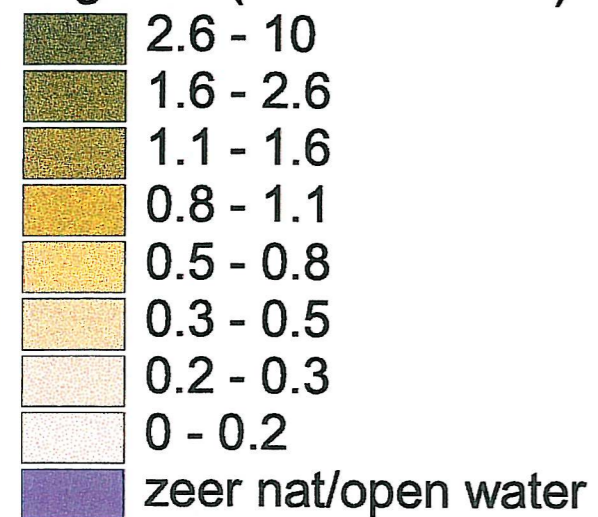

GHG-huidige situatie Hoogheemraadschap Alm en Biesbosch

Legenda (GHG in m-mv)

0 1 2 3 4 Kilometers