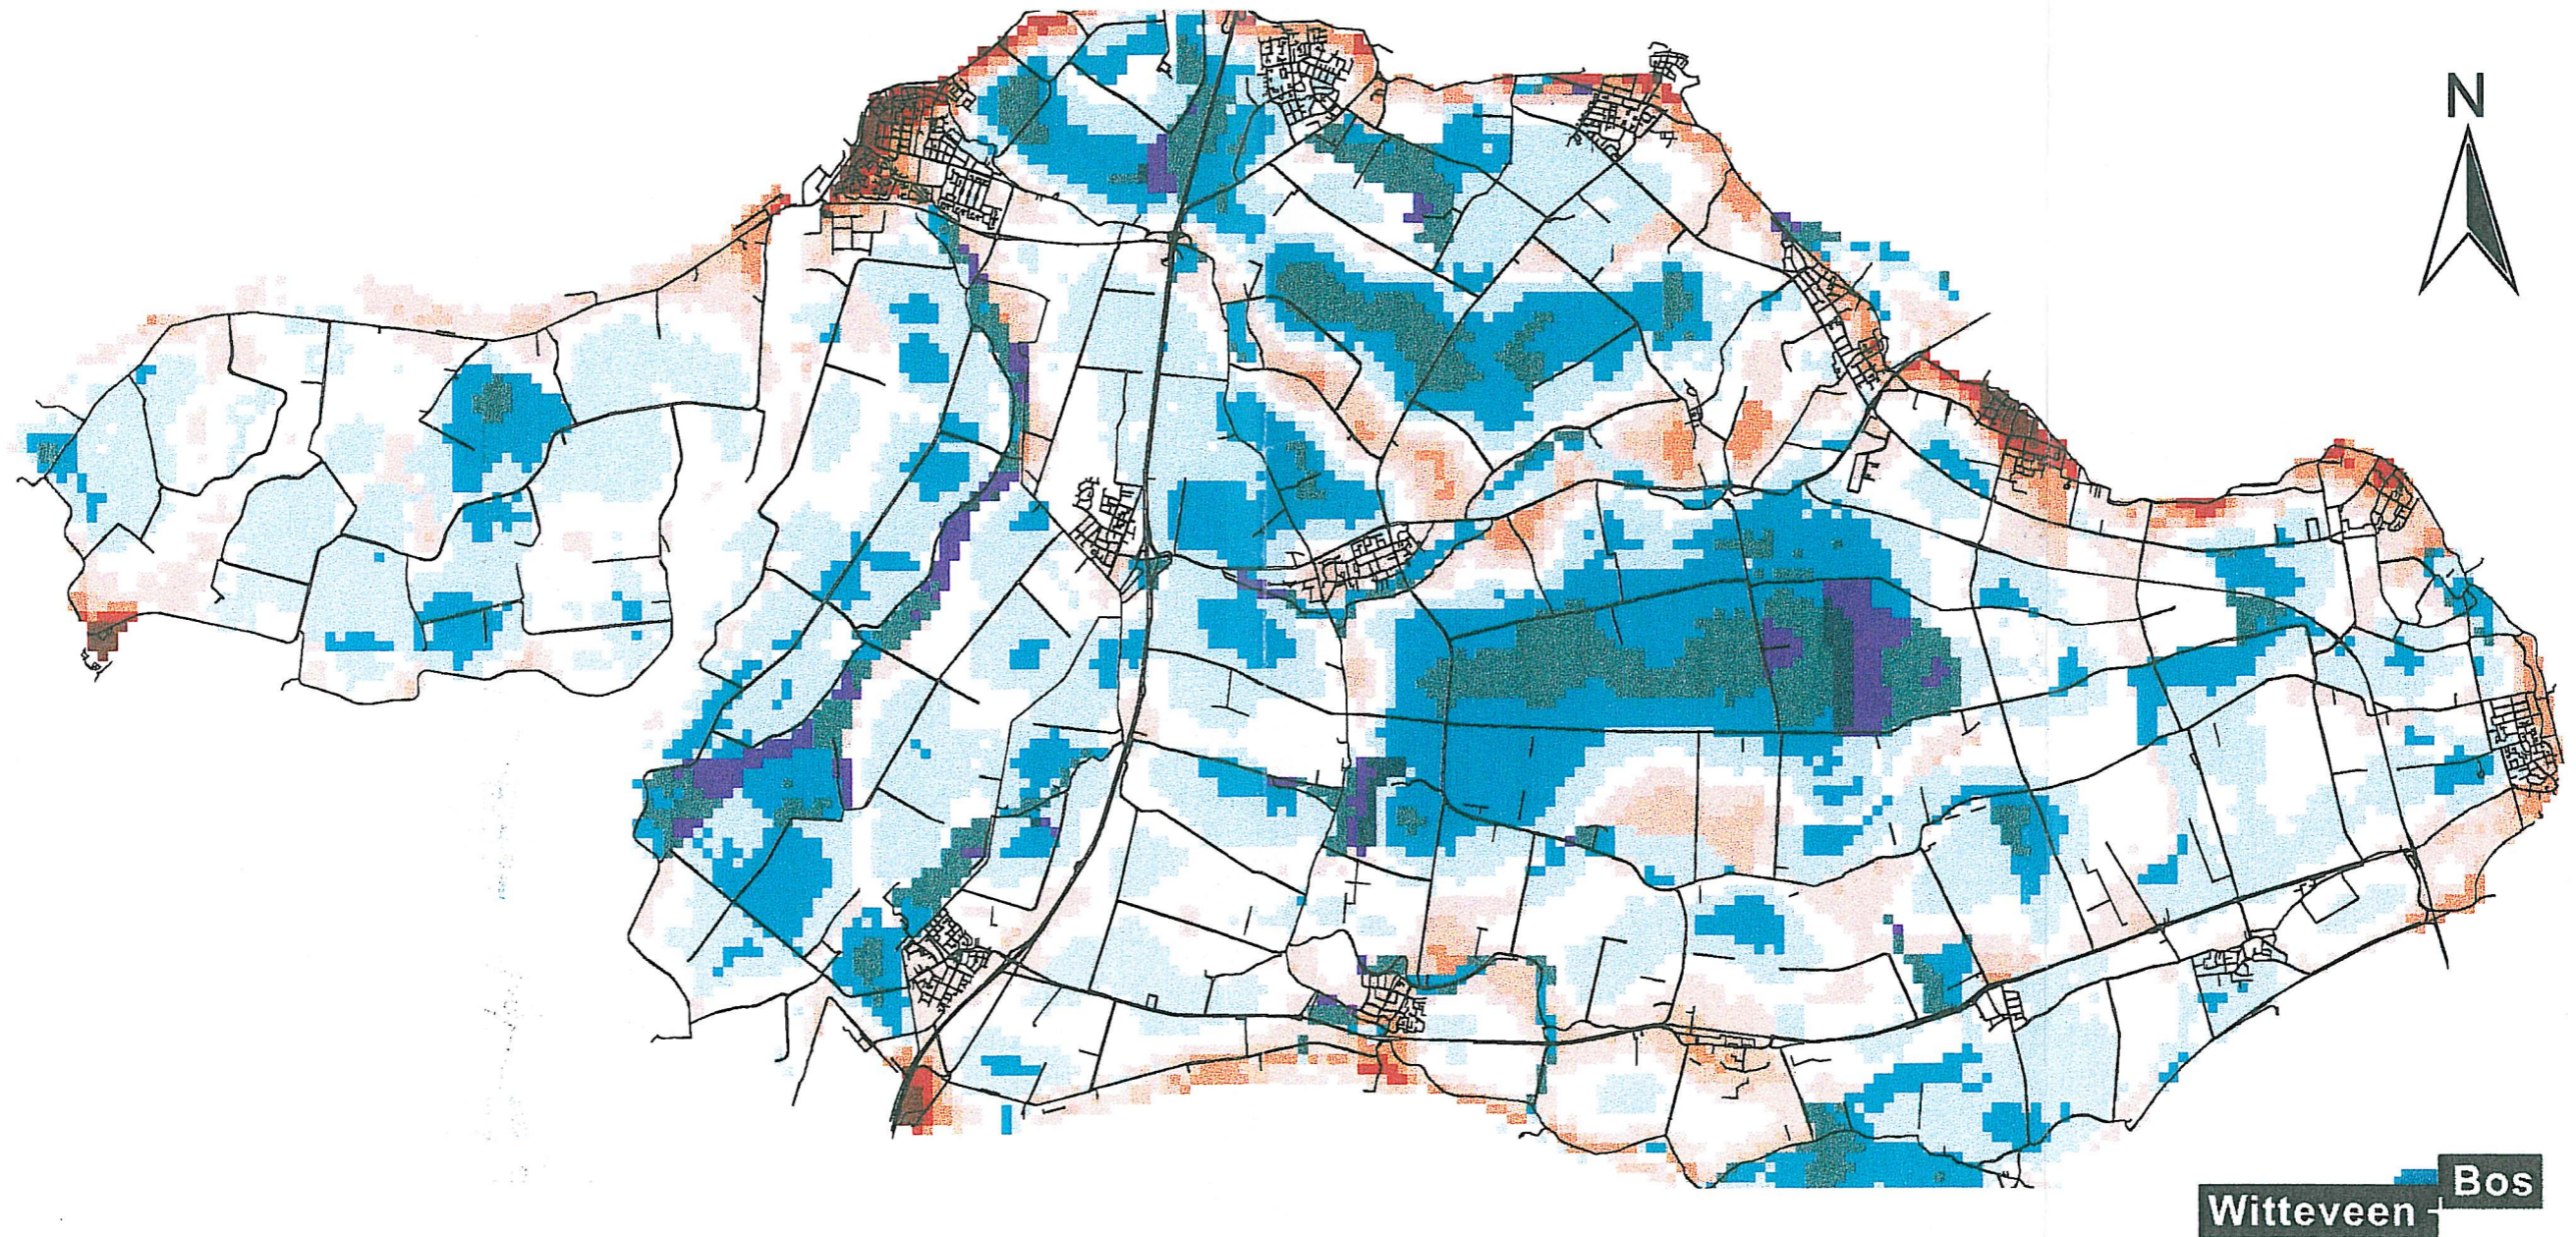

# Droogleggingskaart zomersituatie Hoogheemraadschap Alm en Biesbosch

drooglegging zomersituatie (m-maaiveld)