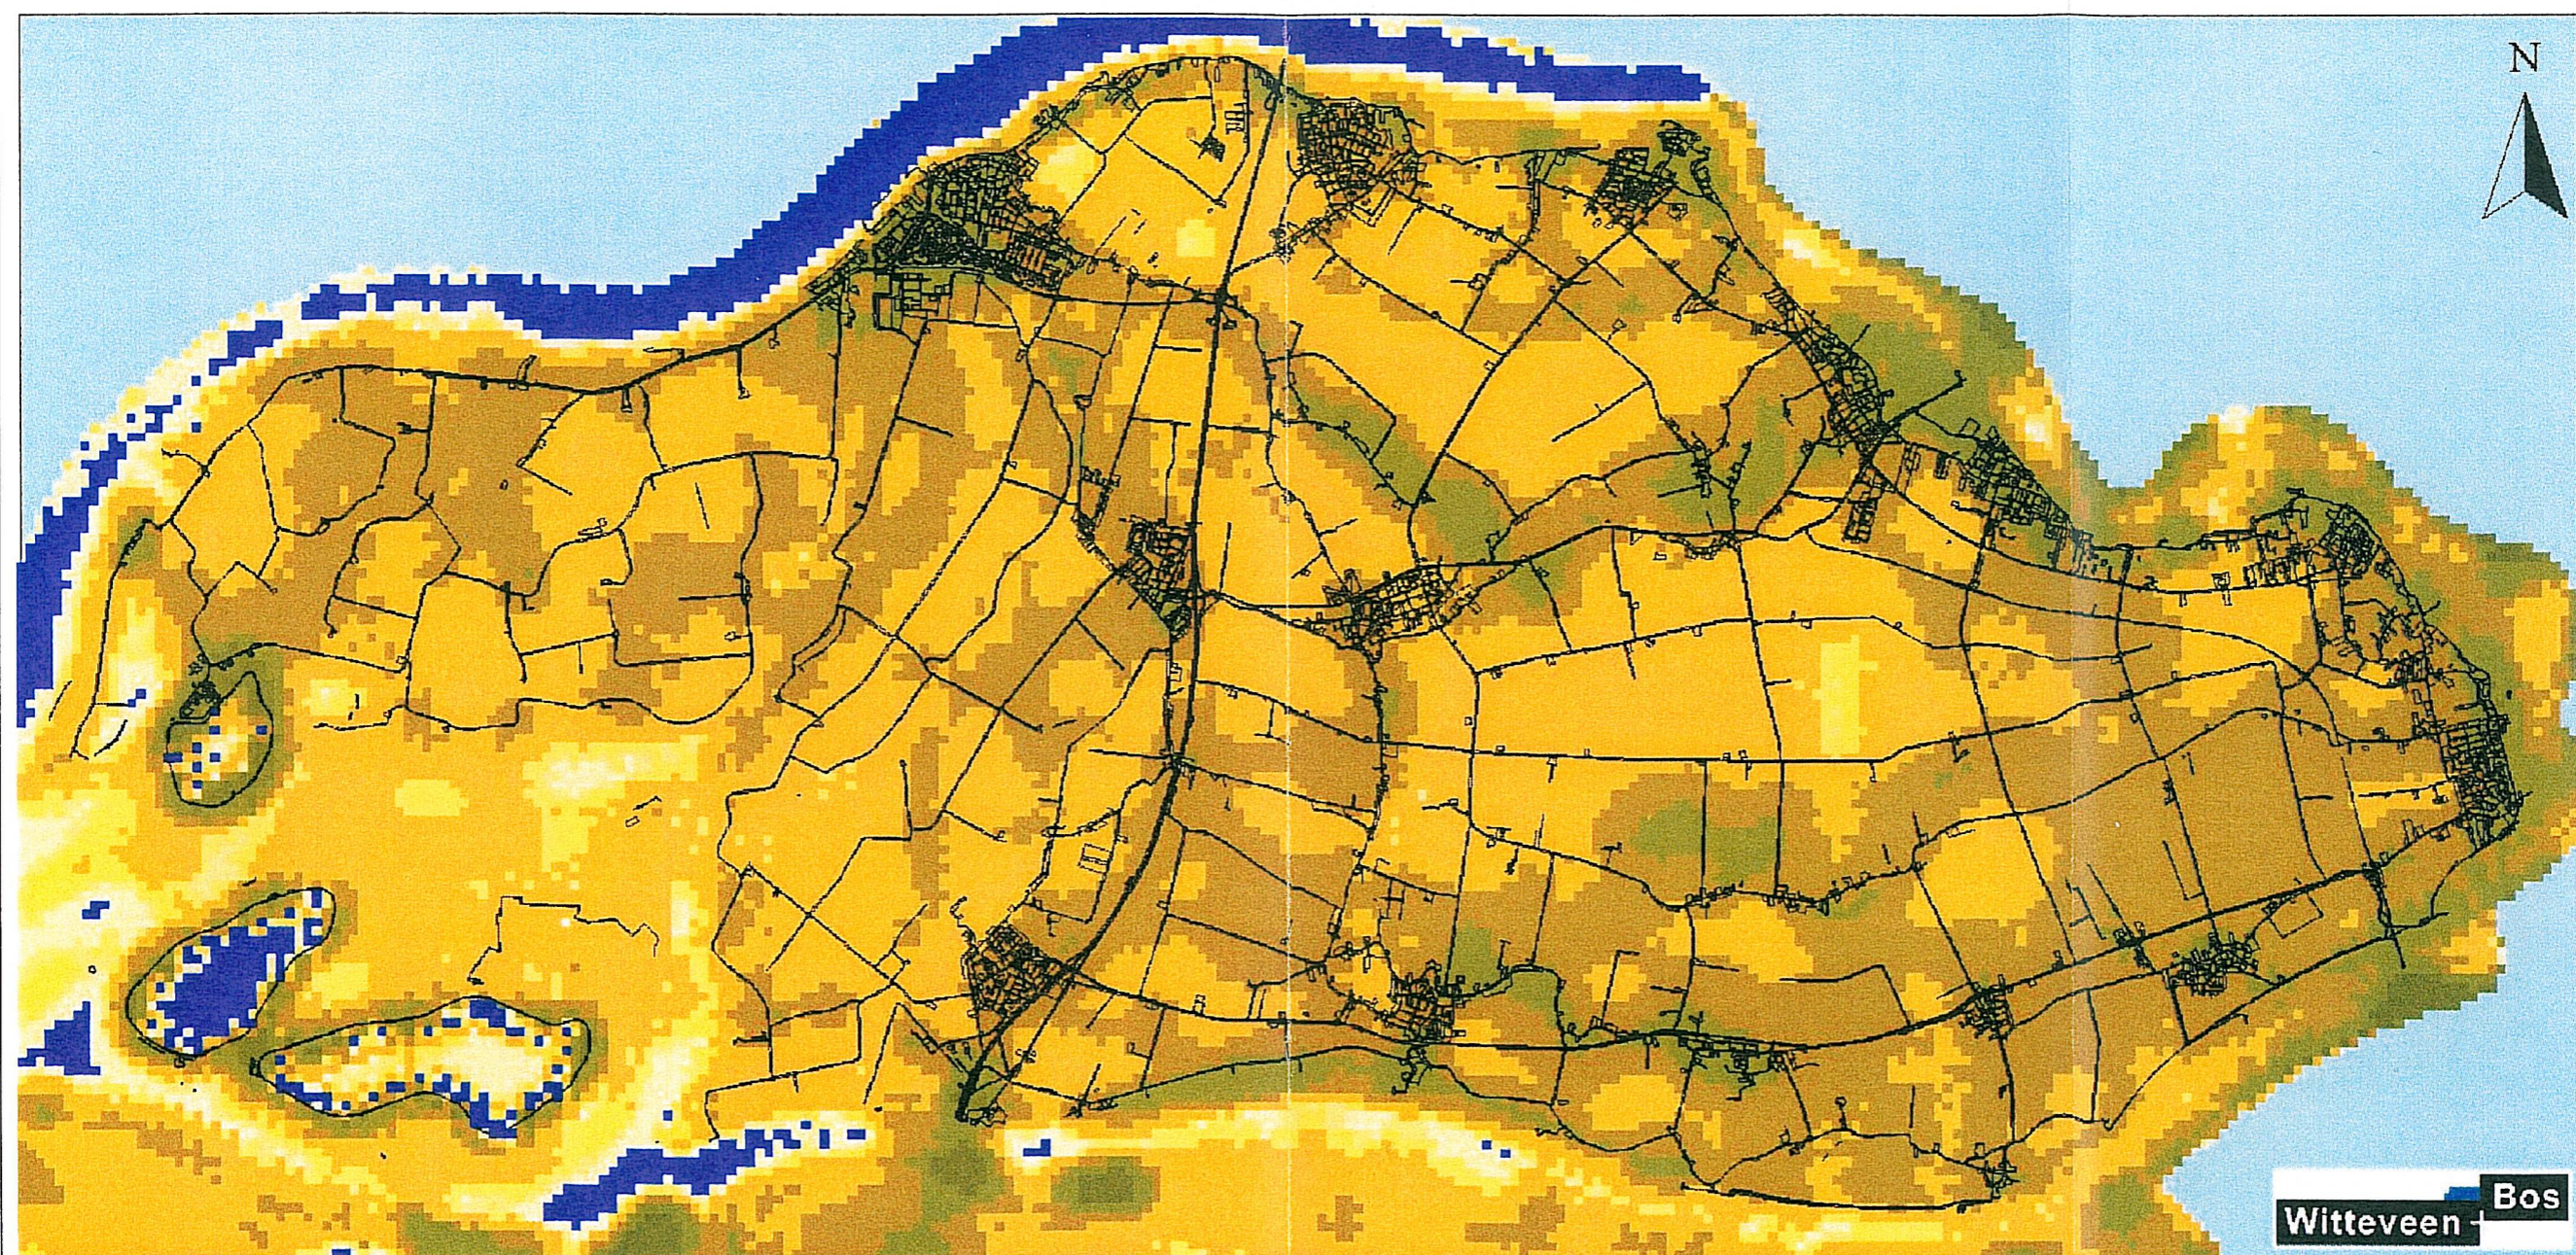

# GLG-huidige situatie Hoogheemraadschap Alm en Biesbosch

Legenda (GLG in m-mv)

- 2.6 - 10
- 1.6 - 2.6
- 1.1 - 1.6
- 0.8 - 1.1
- 0.5 - 0.8
- 0.3 - 0.5
- 0.2 - 0.3
- 0 - 0.2
- zeer nat/open water

0 1 2 3 4 Kilometers